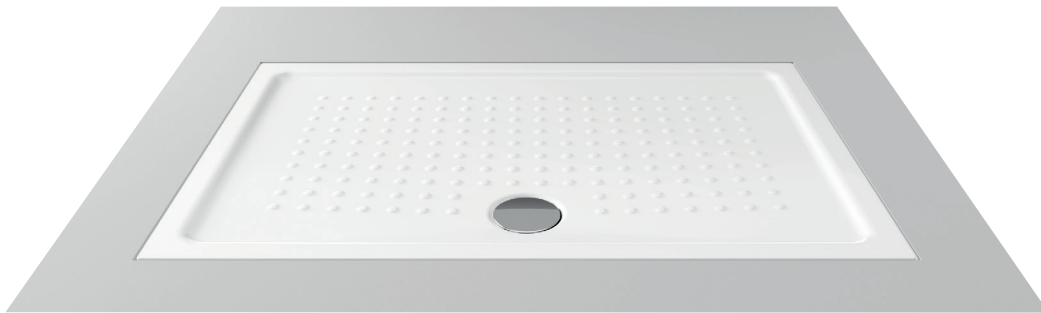

### Filo pavimento Flush-to-floor

La perfetta planarità dei bordi, pensata anche per l'ideale alloggiamento delle cabine doccia e le raggature minime degli spigoli consentono l'eccellente allineamento alle superfici dei pavimenti.

The perfect flatness of the edges - also designed for the installation of the shower box - and the minimal radii of the edges provide excellent alignment with the floor.