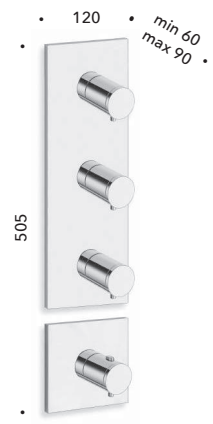

CRIXT783

Set da esterno per miscelatore termostatico CRICS703 con piastra in metallo

Thermostatic mixer external parts for CRICS703 with metal plate