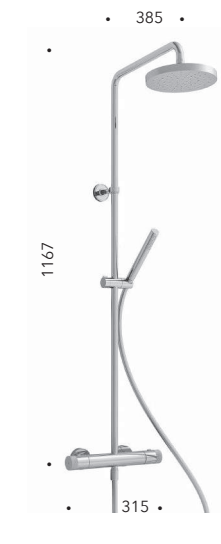

CRIES486

Miscelatore termostatico per doccia esterno con colonna girevole, soffione anticalcare ispezionabile, doccetta anticalcare con supporto scorrevole e flessibile LONG LIFE

External thermostatic shower mixer with turning column pipe, checkable anti-lime overhead shower, anti-lime hand shower with slide rail and LONG LIFE flexible hose