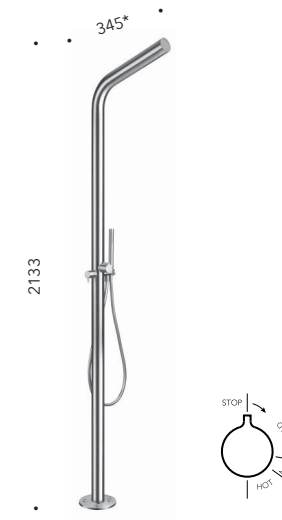

CRIWX614 Ø 60

Colonna doccia da esterno/interno a pavimento con miscelazione progressiva con flessibile LONG LIFE e doccetta anticalcare con miscelazione indipendente, sistema di fissaggio e alimentazione a terra, e sistema di svuotamento acqua antigelo

Outdoor/indoor floor mounted shower column with progressive mixing valve, LONG LIFE flexible hose and anti-lime hand shower with independent mixing, ground fixing and water supply system, and antifreeze emptying water system