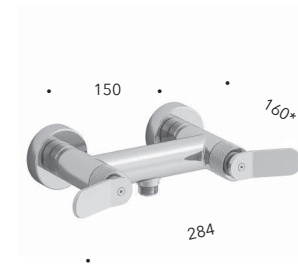

CRIES481

Miscelatore bicomando per doccia esterno
External shower mixer