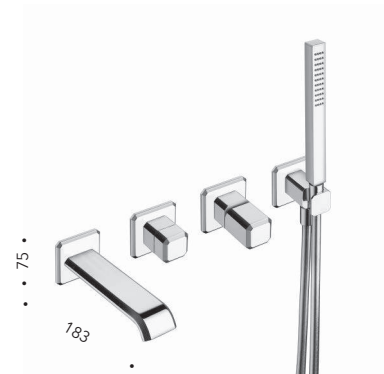

VASCA - DOCCIA
BATH - SHOWER

CRIT162 | CRIT163

Set da esterno per miscelatore bicomando doccia/vasca CRICS115 con deviatore 2/3 uscite

3 hole bath/shower mixer external parts for CRICS115 with 2/3 outlet diverter

CRIT102 | CRIT103

Set da esterno per miscelatore monocomando doccia/vasca CRICS100 (comando destro) - CRICS101 (comando sinistro) con deviatore 2/3 uscite, doccetta anticalcare in ottone, flessibile LONG LIFE e piastra in metallo

Bath/shower mixer external parts for CRICS100 (right side) - CRICS101 (left side) with 2/3 outlet diverter, LONG LIFE flexible hose, brass anti-lime hand shower and metal plate