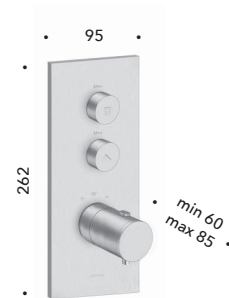

CRIXX722

Set da esterno per miscelatore termostatico CRICS812

Thermostatic mixer external parts for CRICS812