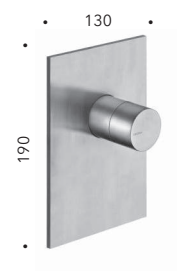

CRISX686

Set da esterno per miscelatore monocomando doccia CRICS535

Shower mixer external parts for CRICS535