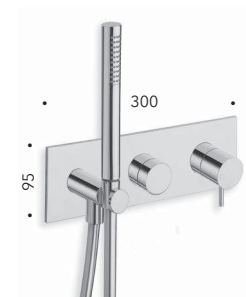

*Bath/shower mixer external parts for CRICS100 (right side) - CRICS101 (left side) with 2/3 outlet diverter, LONG LIFE flexible hose, anti-lime hand shower and metal plate*

CRITV602 | CRITV603

Set da esterno per miscelatore monocomando doccia/vasca CRICS100 (comando destro) - CRICS101 (comando sinistro) con deviatore 2/3 uscite, doccetta anticalcare, flessibile LONG LIFE