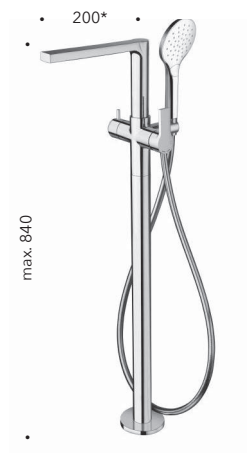

CRIOG189

Set da esterno per miscelatore monocomando vasca a pavimento CRICS290 con flessibile LONG LIFE e doccia 3 funzioni anticalcare con miscelatore indipendente

Floor mounted bath mixer external parts for CRICS290 with LONG LIFE flexible hose and anti-lime 3 functions hand shower with independent mixing