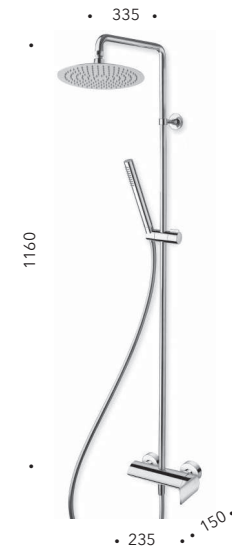

CRIPF409

Miscelatore monocomando per doccia esterno con colonna girevole, soffione SANDWICH SPECIAL ø 25 cm, flessibile LONG LIFE e doccetta anticalcare con supporto scorrevole

External shower mixer with swivel column pipe, ø 25 cm SANDWICH SPECIAL overhead shower, LONG LIFE flexible hose and anti-lime hand shower with slide rail

Miscelatore monocomando per doccia esterno

External shower mixer