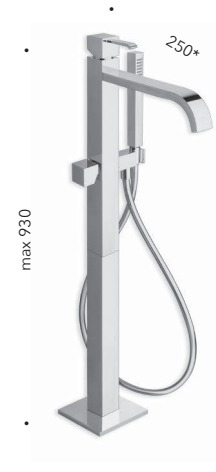

CRIQM189

Set da esterno per miscelatore monocomando
vasca a pavimento CRICS290 con flessibile
LONG LIFE e doccetta anticalcare con
miscelazione indipendente - Erogazione libera

*Floor mounted bath mixer external parts for
CRICS290 with LONG LIFE flexible hose and
anti-lime hand shower with independent mixing
- Free flow*

* interasse bocca - spout projection