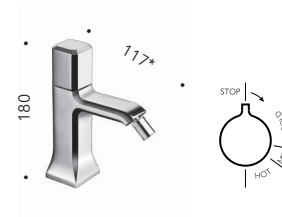

CRIIT310

Miscelatore monocomando progressivo per bidet con scarico Up&Down da 1"1/4

Progressive bidet mixer with 1"1/4 Up&Down waste