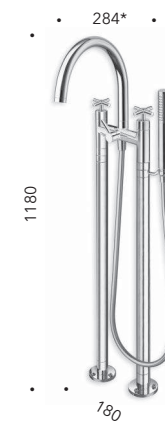

CRIEV108

Miscelatore bicomando per vasca esterno con colonne a pavimento, flessibile LONG LIFE e doccetta anticalcare

Floor mounted bath mixer with LONG LIFE flexible hose and anti-lime hand shower