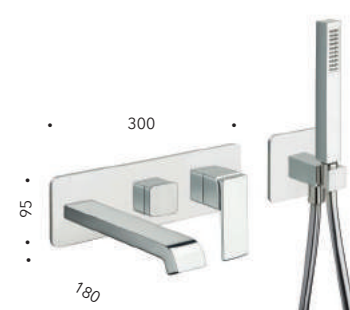

CRIQS102 | CRIQS103

Set da esterno per miscelatore monocomando doccia/vasca CRICS100 (comando destro) - CRICS101 (comando sinistro) con deviatore 2/3 uscite, doccetta anticalcare, flessibile LONG LIFE e piastra in metallo

Bath/shower mixer external parts for CRICS100 (right side) - CRICS101 (left side) with 2/3 outlet diverter, anti-lime hand shower, LONG LIFE flexible hose and metal plate