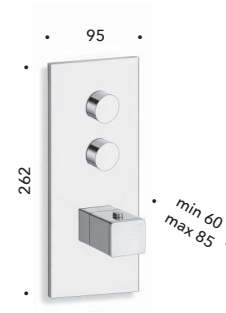

CRIXQ722

Set da esterno per miscelatore termostatico CRICS812 con piastra in metallo

Thermostatic mixer external parts for CRICS812 with metal plate