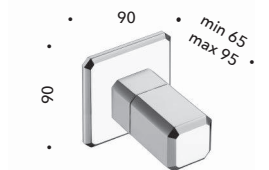

CRIIT720

Set da esterno per valvola d'arresto CRICS770 con 2 uscite e piastra in metallo

Shut-off tap external parts for CRICS770 with 2 outlets and metal plate