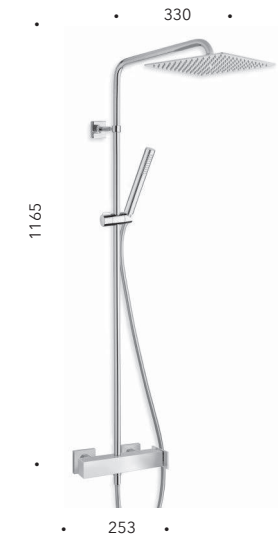

**CRITA409**

Miscelatore monocomando per doccia esterno con colonna girevole, soffione SANDWICH SPECIAL 25 x 25 cm, flessibile LONG LIFE e doccetta anticalcare con supporto scorrevole

*External shower mixer with swivel column pipe, 25 x 25 cm SANDWICH SPECIAL overhead shower, LONG LIFE flexible hose and anti-lime hand shower with slide rail*