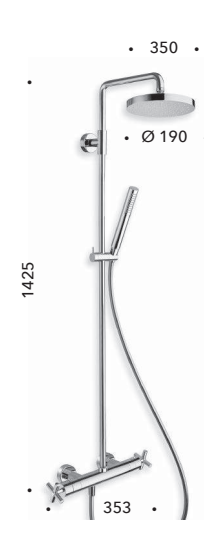

CRIEV456

Miscelatore termostatico per doccia esterno con colonna girevole, soffione anticalcare ispezionabile, doccetta anticalcare con supporto scorrevole e flessibile LONG LIFE

External thermostatic shower mixer with turning column pipe, checkable anti-lime overhead shower, anti-lime hand shower with slide rail and LONG LIFE flexible hose