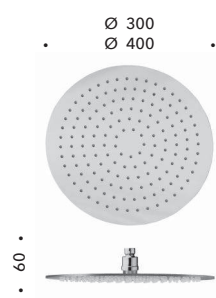

Sandwich & Waterfall_Inox

Body jets, Spouts & Columns_Inox AISI 316 L

CRIPD001 | CRIPD002
Soffione anticalcare SANDWICH PLUS
SANDWICH PLUS anti-lime showerhead