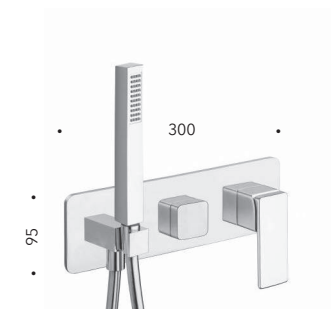

CRIQS602 | CRIQS603

Set da esterno per miscelatore monocomando doccia/vasca CRICS100 (comando destro) - CRICS101 (comando sinistro) con deviatore 2/3 uscite, doccetta anticalcare, flessibile LONG LIFE

Bath/shower mixer external parts for CRICS100 (right side) - CRICS101 (left side) with 2/3 outlet diverter, anti-lime hand shower, LONG LIFE flexible hose

CRIXQ142 | CRIXQ143

Miscelatore termostatico per bordo vasca con deviatore 2/3 uscite

Deck mounted thermostatic bath mixer with 2/3 outlets diverter

CRIQS689

Set da esterno per miscelatore monocomando doccia/vasca CRICS535 con deviatore 2 uscite e piastra in metallo

Bath/shower mixer external parts for CRICS535 with 2 outlet diverter and metal plate

CRIQS638

Set completo per miscelatore monocomando doccia da incasso con piastra in metallo

Complete concealed shower mixer with metal plate

CRIQS683

Set completo gruppo deviatore 2 uscite da incasso con piastra in metallo

Complete concealed 2 outlet diverter kit with metal plate