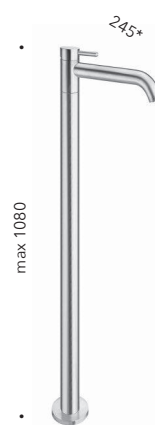

CRIIX290

Set da esterno per miscelatore monocomando progressivo lavabo a pavimento CRICS290 con scarico Up&Down da 1"1/4

Floor mounted progressive basin mixer external parts for CRICS290 with 1"1/4 Up&Down waste