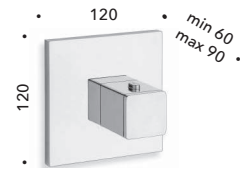

CRIXQ700

Set da esterno per miscelatore termostatico CRICS700 con piastra in metallo

Thermostatic mixer external parts for CRICS700 with metal plate