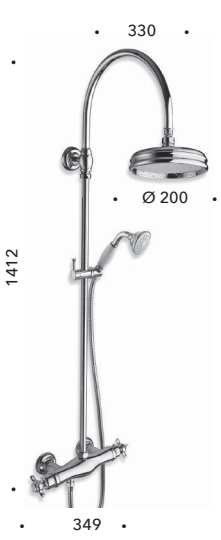

**CRIPF486**

Miscelatore termostatico "corpo freddo" per doccia esterno con colonna girevole, soffione SANDWICH SPECIAL ø 25 cm, doccetta anticalcare con supporto scorrevole e flessibile LONG LIFE

"Cold touch" external thermostatic shower mixer with turning column pipe, ø 25 cm SANDWICH SPECIAL overhead shower, anti-lime hand shower with slide rail and LONG LIFE flexible hose