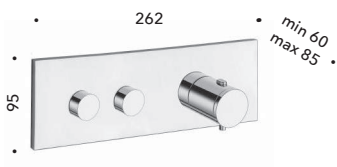

Thermostatic External Parts

THERMO UP

I comandi termostatici THERMO UP gestiscono l'uscita dell'acqua attraverso semplici pulsanti. Oltre all'apertura e alla chiusura dell'erogazione, i pulsanti ruotando regolano la portata dell'acqua. L'intera gamma THERMO UP offre la possibilità di combinare contemporaneamente le diverse uscite d'acqua.

The THERMO UP thermostatic dials allow to control the water by simply pressing the buttons. The push buttons do not only turn water on and off, but also control the flow when you turn them. The different outlet options can be combined and used simultaneously in all the products of the THERMO UP collection.

CRIXT712

Set da esterno per miscelatore termostatico CRICS812 con piastra in metallo

Thermostatic mixer external parts for CRICS812 with metal plate