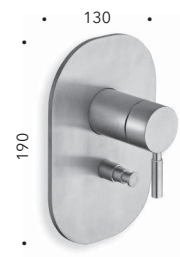

CRIPX689

Set da esterno per miscelatore monocomando doccia/vasca CRICS535 con deviatore 2 uscite

Bath/shower mixer external parts for CRICS535 with 2 outlet diverter