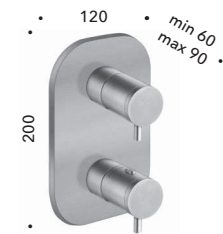

CRIXX751 | CRIXX752 | CRIXX753

Set da esterno per miscelatore termostatico doccia/vasca CRICS800 con valvola d'arresto 1,2 e 3 uscite

Thermostatic shower/bath mixer external parts for CRICS800 with 1, 2 and 3 outlet shut-off valve