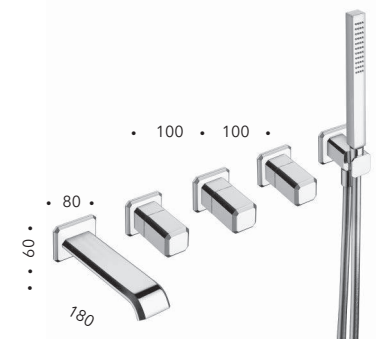

CRIT165

Set da esterno per miscelatore bicomando vasca CRICS115 con deviatore 2 uscite, bocca erogazione, doccetta anticalcare in metallo e flessibile LONG LIFE

3 hole bath mixer external parts for CRICS115 with 2 outlet diverter, spout, metal anti-lime hand shower and LONG LIFE flexible hose