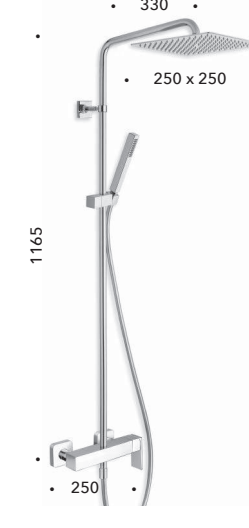

CRIQS409

Miscelatore monocomando per doccia esterno con colonna girevole, soffione SANDWICH SPECIAL 25 x 25 cm, doccetta anticalcare con supporto scorrevole e flessibile LONG LIFE

"Cold touch" external thermostatic shower mixer with turning column pipe, 25 x 25 cm SANDWICH SPECIAL overhead shower, anti-lime hand shower with slide rail and LONG LIFE flexible hose