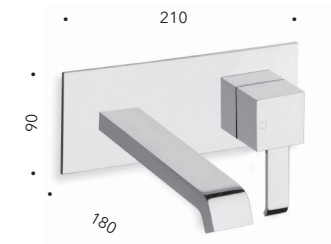

CRIQM256

Set da esterno miscelatore monocomando lavabo REGULAR per CRICS200 (comando destro) - CRICS201 (comando sinistro) con scarico Up&Down da 1"1/4 e piastra in metallo

Wall mounted basin mixer REGULAR external parts for CRICS200 (right side) - CRICS201 (left side) with 1"1/4 Up&Down waste and metal plate