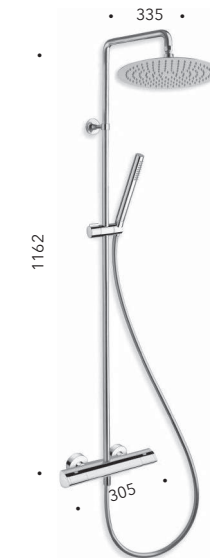

CRIPF486

Miscelatore termostatico "corpo freddo" per doccia esterno con colonna girevole, soffione SANDWICH SPECIAL ø 25 cm, doccetta anticalcare con supporto scorrevole e flessibile LONG LIFE

"Cold touch" external thermostatic shower mixer with swivel column pipe, ø 25 cm SANDWICH SPECIAL overhead shower, anti-lime hand shower with slide rail and LONG LIFE flexible hose