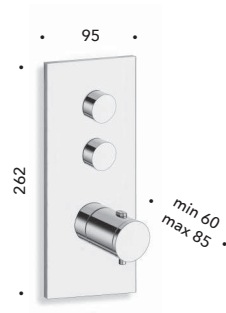

CRIXT722

Set da esterno per miscelatore termostatico CRICS812 con piastra in metallo

Thermostatic mixer external parts for CRICS812 with metal plate