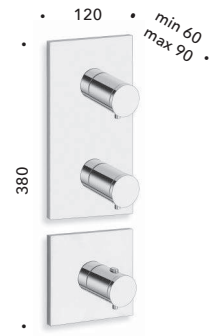

CRIXT782

Set da esterno per miscelatore termostatico CRICS702 con piastra in metallo

Thermostatic mixer external parts for CRICS702 with metal plate