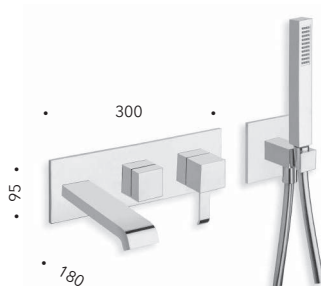

CRIQM102 | CRIQM103

Set da esterno per miscelatore monocomando doccia/vasca CRICS 100 (comando destro) - CRICS 101 (comando sinistro) con deviatore 2/3 uscite, doccetta anticalcare, flessibile LONG LIFE e piastra in metallo

Bath/shower mixer external parts for CRICS 100 (right side) - CRICS101 (left side) with 2 outlet diverter, anti-lime hand shower, LONG LIFE flexible hose and metal plate