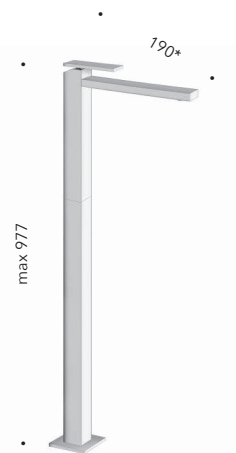

## CRITA320

Miscelatore monocomando per bidet con scarico Up&Down da 1"1/4

*Bidet mixer with 1"1/4 Up&Down waste*