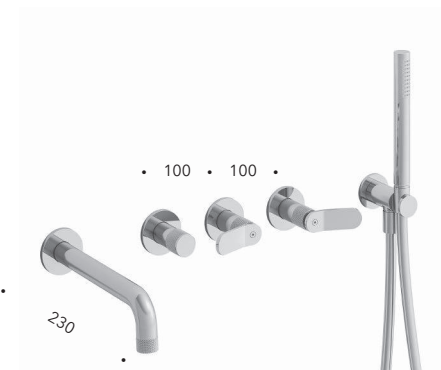

CRIES165

Set da esterno per miscelatore bicomando vasca CRICS115 con deviatore 2 uscite, bocca erogazione, flessibile LONG LIFE e doccetta anticalcare in metallo

3 hole bath mixer external parts for CRICS115 with 2 outlet diverter, spout, metal anti-lime hand shower and LONG LIFE flexible hose