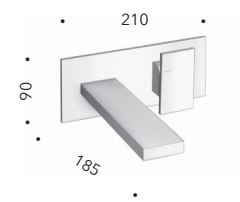

CRITA256

Set da esterno miscelatore monocomando lavabo REGULAR per CRICS200 (comando destro) - CRICS201 (comando sinistro) con scarico Up&Down da 1"1/4 e piastra in metallo

Wall mounted basin mixer REGULAR external parts for CRICS200 (right side) - CRICS201 (left side) with 1"1/4 Up&Down waste and metal plate