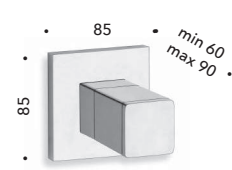

CRIXQ710

Set da esterno per valvola d'arresto CRICS710 - CRICS750 con piastra in metallo

Shut-off tap external parts for CRICS710 - CRICS750 with metal plate