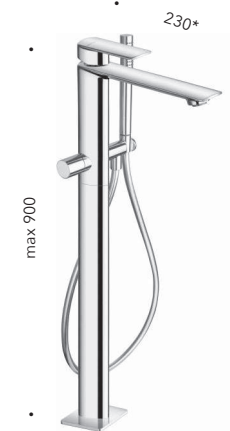

CRIPF189

Set da esterno per miscelatore monocomando vasca a pavimento CRICS290 con flessibile LONG LIFE e doccetta anticalcare con miscelazione indipendente

Floor mounted bath mixer external parts for CRICS290 with LONG LIFE flexible hose and anti-lime hand shower with independent mixing