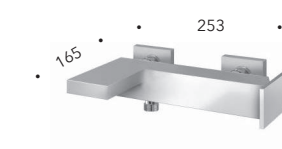

CRITA107

Miscelatore monocomando per vasca esterno

External bath mixer