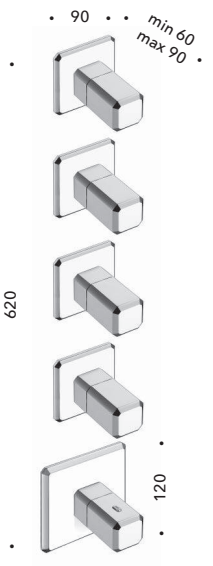

CRIIT774

Set da esterno per miscelatore termostatico CRICS704 con piastra in metallo

Thermostatic mixer external parts for CRICS704 with metal plate