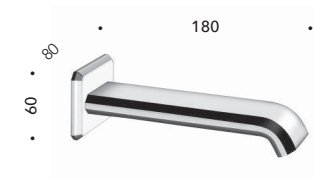

CRIPD699

Bocca erogazione incasso da 1/2"

1/2" built in spout