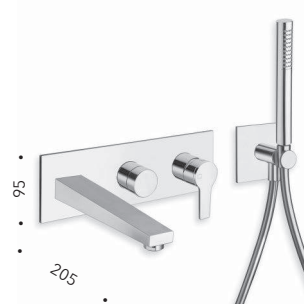

CRIDI102 | CRIDI103

Set da esterno per miscelatore monocomando doccia/vasca CRICS100 (comando destro) - CRICS101 (comando sinistro) deviatore 2/3 uscite, doccetta anticalcare, flessibile LONG LIFE e piastra in metallo

Bath/shower mixer external parts for CRICS100 (right side) - CRICS101 (left side) with 2/3 outlet diverter, anti-lime hand shower, LONG LIFE flexible hose and metal plate