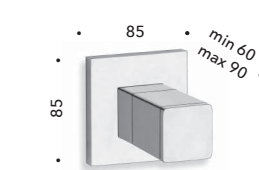

CRIXQ720

Set da esterno per valvola d'arresto CRICS770 con 2 uscite e piastra in metallo

Shut-off tap external parts for CRICS770 with 2 outlets and metal plate