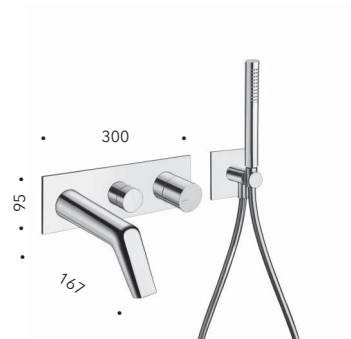

## CRIRU102 | CRIRU103

Set da esterno per miscelatore monocomando doccia/vasca CRICS100 (comando destro) - CRICS101 (comando sinistro) con deviatore 2/3 uscite, doccetta anticalcare, flessibile LONG LIFE e piastra in metallo