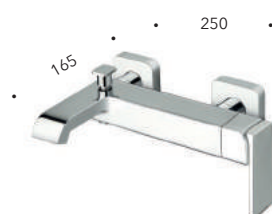

CRIQS107

Miscelatore monocomando per vasca esterno

External bath mixer