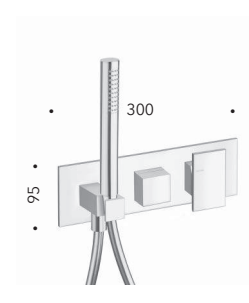

CRITA602 | CRITA603

Set da esterno per miscelatore monocomando doccia/vasca CRICS100 (comando destro) - CRICS101 (comando sinistro) con deviatore 2/3 uscite, doccetta anticalcare, flessibile LONG LIFE

Bath/shower mixer external parts for CRICS100 (right side) - CRICS101 (left side) with 2/3 outlet diverter, anti-lime hand shower, LONG LIFE flexible hose