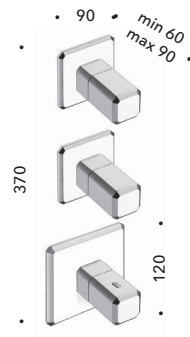

CRIIT772

Set da esterno per miscelatore termostatico CS 702 con piastra in metallo

Thermostatic mixer external parts for CRICS702 with metal plate