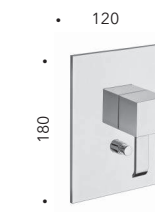

CRIQM689

Set da esterno per miscelatore
monocomando doccia/vasca CRICS535 con
deviatore 2 uscite e piastra in metallo

*Bath/shower mixer external parts for
CRICS535 with 2 outlet diverter and metal
plate*