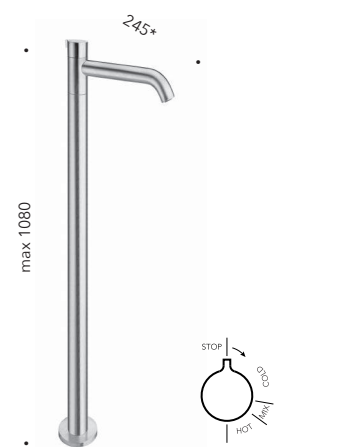

CRIRX280

Set da esterno per miscelatore monocomando progressivo lavabo a pavimento CRICS290 con scarico Up&Down da 1"1/4

Floor mounted progressive basin mixer external parts for CRICS290 with 1"1/4 Up&Down waste