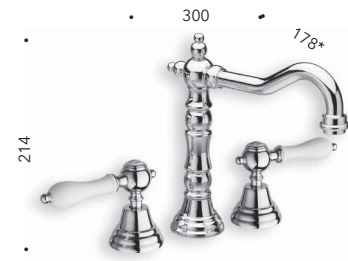

CRICL207

Miscelatore bicomando REGULAR per lavabo 3 fori con scaricoda 1"1/4 e asta comando

3 hole basin mixer REGULAR with 1"1/4 pop up waste