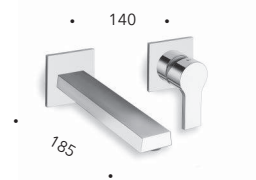

CRIOG237

Set completo per miscelatore monocomando lavabo REGULAR da incasso con scarico Up&Down da 1"1/4

Complete wall mounted basin mixer REGULAR with 1"1/4 Up&Down waste