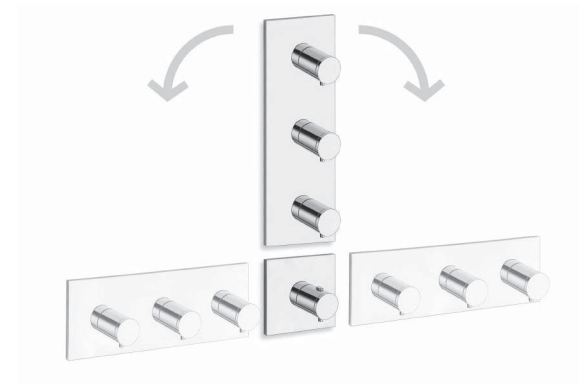

Thermostatic External Parts

THERMO UP

I comandi termostatici THERMO UP gestiscono l'uscita dell'acqua attraverso semplici pulsanti. Oltre all'apertura e alla chiusura dell'erogazione, i pulsanti ruotando regolano la portata dell'acqua. L'intera gamma THERMO UP offre la possibilità di combinare contemporaneamente le diverse uscite d'acqua.

The THERMO UP thermostatic dials allow to control the water by simply pressing the buttons. The push buttons do not only turn water on and off, but also control the flow when you turn them. The different outlet options can be combined and used simultaneously in all the products of the THERMO UP collection.

Set da esterno per miscelatore termostatico CRICS812 con piastra in metallo

Thermostatic mixer external parts for CRICS812 with metal plate

Set da esterno per miscelatore termostatico CRICS812 con piastra in metallo

Thermostatic mixer external parts for CRICS812 with metal plate

Set da esterno per miscelatore termostatico CRICS813 con piastra in metallo

Thermostatic mixer external parts for CRICS813 with metal plate

Set da esterno per miscelatore termostatico CRICS813 con piastra in metallo

Thermostatic mixer external parts for CRICS813 with metal plate

Set da esterno per miscelatore termostatico CRICS813 con piastra in metallo

Thermostatic mixer external parts for CRICS813 with metal plate

I set da esterno a seguire possono essere disposti sia in verticale che in orizzontale

The following external parts can be installed either in a horizontal or vertical

Set da esterno per miscelatore termostatico CRICS813 con piastra in metallo

Thermostatic mixer external parts for CRICS813 with metal plate

Set da esterno per miscelatore termostatico CRICS812 con piastra in metallo

Thermostatic mixer external parts for CRICS812 with metal plate

Set da esterno per miscelatore termostatico CRICS812 con piastra in metallo

Thermostatic mixer external parts for CRICS812 with metal plate

Set da esterno per miscelatore termostatico CRICS701 con piastra in metallo

Thermostatic mixer external parts for CRICS701 with metal plate

Set da esterno per miscelatore termostatico CRICS701 con piastra in metallo

Thermostatic mixer external parts for CRICS701 with metal plate

Set da esterno per miscelatore termostatico CRICS701 con piastra in metallo

Thermostatic mixer external parts for CRICS701 with metal plate