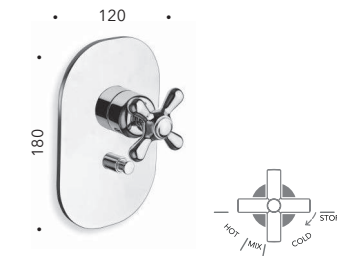

CRIIIM669

Set da esterno per miscelatore monocomando progressivo doccia/vasca CRICS535 con deviatore 2 uscite e piastra in metallo

Progressive bath/shower mixer external parts for CRICS535 with 2 outlet diverter and metal plate