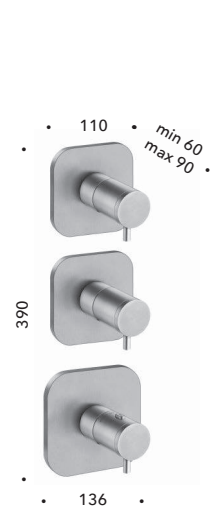

CRIXX672

Set da esterno per miscelatore termostatico CRICS702

Thermostatic mixer external parts for CRICS702