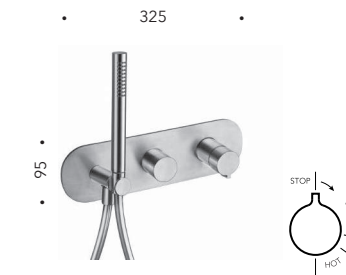

CRIRX602

Set da esterno per miscelatore monocomando progressivo doccia/vasca CRICS100 (comando destro) - CRICS101 (comando sinistro) con deviatore 2 uscite, doccetta anticalcare, flessibile LONG LIFE

Progressive bath/shower mixer external parts for CRICS100 (right side) - CRICS101 (left side) with 2 outlet diverter, LONG LIFE flexible hose, anti-lime hand shower

Miscelatore termostatico per bordo vasca con deviatore 2/3 uscite

Deck mounted thermostatic bath mixer with 2/3 outlets diverter