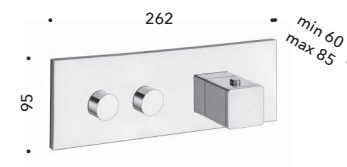

CRIXQ712

Set da esterno per miscelatore termostatico CRICS812 con piastra in metallo

Thermostatic mixer external parts for CRICS812 with metal plate