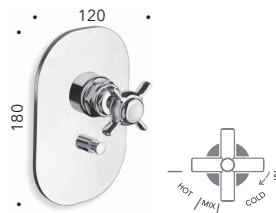

CRILD669

Set da esterno per miscelatore monocomando progressivo doccia/vasca CRICS535 con deviatore 2 uscite e piastra in metallo

Progressive bath/shower mixer external parts for CRICS535 with 2 outlet diverter and metal plate

CRILD620

Rubinetto d'arresto da 1/2"

1/2" stopcock