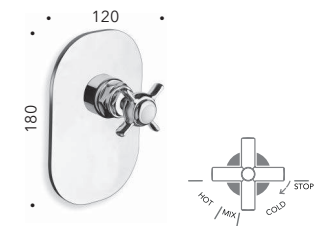

CRILD666

Set da esterno per miscelatore monocomando progressivo doccia CRICS535 con piastra in metallo

Progressive shower mixer external parts for CRICS535 with metal plate