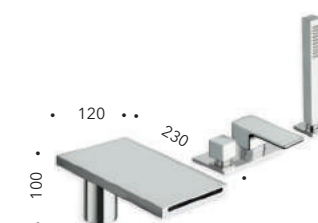

CRIQS181

Miscelatore monocomando per bordo vasca 4 fori con deviatore bocca erogazione, doccetta anticalcare estraibile, FOLLOW ME e piastra in metallo - Erogazione libera

4 hole deck mounted bath mixer with diverter, spout, pull-out anti-lime hand shower, FOLLOW ME and metal plate - Free flow

CRIQS686

Set da esterno per miscelatore monocomando doccia CRICS535 con piastra in metallo

Shower mixer external parts for CRICS535 with metal plate