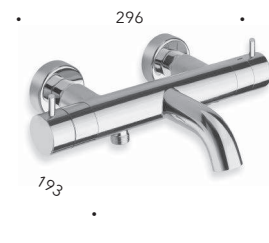

# Tricolore Verde

CRISTINA Design Lab

Contemporary Collection

VASCA - DOCCIA  
BATH - SHOWER

**CRITV180**

Miscelatore monocomando per vasca esterno con flessibile LONG LIFE e doccetta anticalcare

*External bath mixer with LONG LIFE flexible hose and anti-lime hand shower*