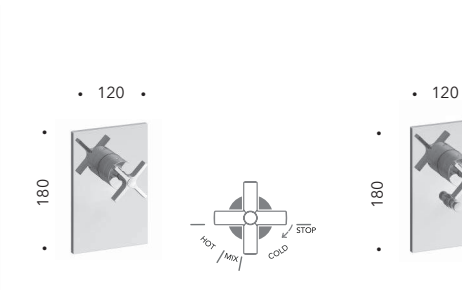

CRICR669

CRICR666

Set da esterno per miscelatore monocomando progressivo doccia/vasca CRICS535 con piastra in ABS

Progressive shower mixer external parts for CRICS535 with ABS plate