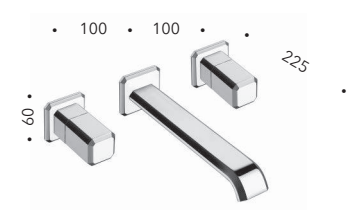

CRIT243

Set da esterno miscelatore bicomando lavabo LARGE per CRICS233 (comandi laterali) - CRICS234 (comando destro) con scarico Up&Down da 1"1/4

Wall mounted basin mixer LARGE external parts for CRICS233 (side controls) - CRICS234 (right side) with 1"1/4 Up&Down waste