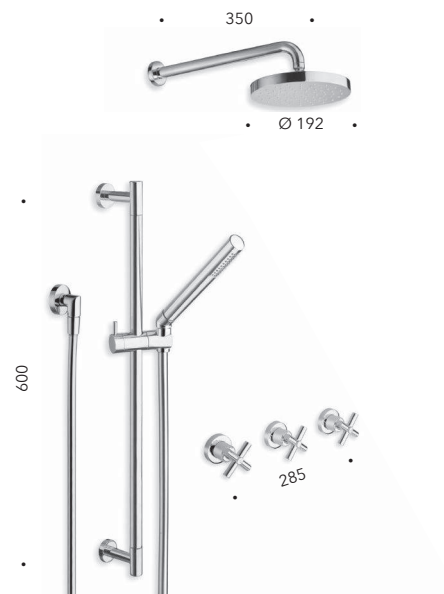

CRIEV161

Set completo per miscelatore bicomando doccia da incasso con saliscendi, flessibile LONG LIFE, doccetta anticalcare orientata e soffione anticalcare ispezionabile

Complete 3 hole concealed shower mixer with sliding bar, LONG LIFE flexible hose, skewed anti-lime hand shower and anti-lime checkable overhead shower