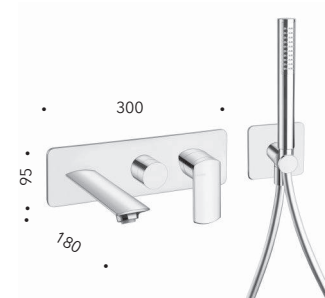

CRIPF102 | CRIPF103

Set da esterno per miscelatore monocomando doccia/vasca CRICS100 (comando destro) con deviatore 2 uscite, doccetta anticalcare in ottone, flessibile LONG LIFE e piastra in metallo

Bath/shower mixer external parts for CRICS100 (right side) with 2 outlet diverter, LONG LIFE flexible hose, brass anti-lime hand shower and metal plate