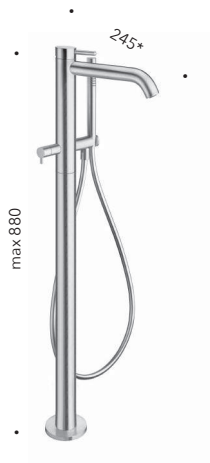

CRIX189

Set da esterno per miscelatore monocomando vasca a pavimento CRICS290 con flessibile LONG LIFE e doccetta anticalcare con miscelazione indipendente

Floor mounted bath mixer external parts for CRICS290 with LONG LIFE flexible hose and anti-lime hand shower with independent mixing