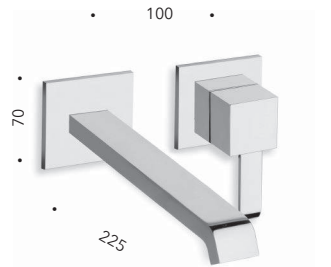

CRIQM259

Set da esterno miscelatore monocomando lavabo LARGE per CRICS200 (comando destro) - CRICS201 (comando sinistro) con scarico Up&Down da 1"1/4

Wall mounted basin mixer LARGE external parts for CRICS200 (right side) - CRICS201 (left side) with 1"1/4 Up&Down waste