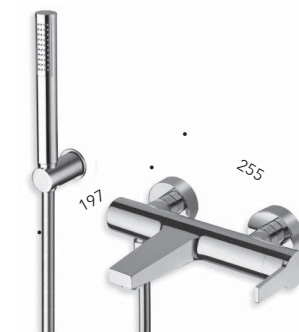

CRIDI100

Miscelatore monocomando per vasca esterno con flessibile LONG LIFE e doccetta anticalcare

External bath mixer with LONG LIFE flexible hose and anti-lime hand shower

CRIDI451

Miscelatore termostatico per doccia esterno

External thermostatic shower mixer

CRIDI689

Set da esterno per miscelatore monocomando doccia/vasca CRICS535 con deviatore 2 uscite e piastra in metallo

Bath/shower mixer external parts for CRICS535 with 2 outlet diverter and metal plate