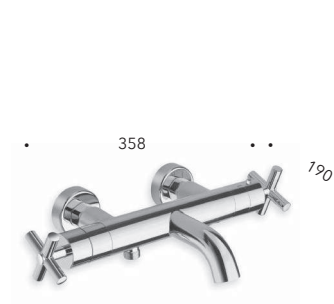

# Exclusive

CRISTINA Design Lab

Contemporary Collection

VASCA - DOCCIA  
BATH - SHOWER

**CRIEV180**

Miscelatore bicomando per vasca esterno con flessibile LONG LIFE e doccetta anticalcare

*External bath mixer with LONG LIFE flexible hose and anti-lime hand shower*