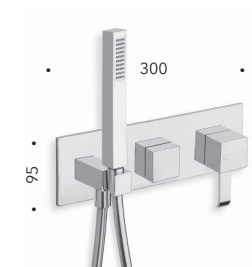

CRIQM602 | CRQM603

Set da esterno per miscelatore monocomando doccia/vasca CRICS100 (comando destro) - CRICS101 (comando sinistro) con deviatore 2/3 uscite, doccetta anticalcare, flessibile LONG LIFE

Bath/shower mixer external parts for CRICS100 (right side) - CRICS101 (left side) with 2/3 outlet diverter, anti-lime hand shower, LONG LIFE flexible hose