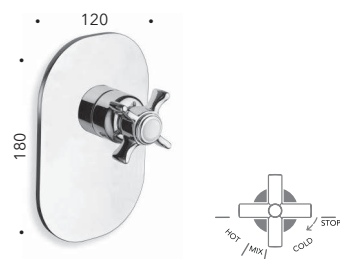

CRICN666

Set da esterno per miscelatore monocomando progressivo doccia CRICS535 con piastra in metallo

Progressive shower mixer external parts for CRICS535 with metal plate