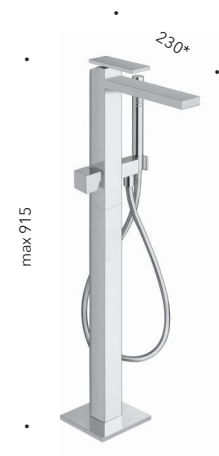

CRITA189

Set da esterno per miscelatore monocomando vasca a pavimento CRICS290 con flessibile LONG LIFE e doccetta anticalcare con miscelazione indipendente

Floor mounted bath mixer external parts for CRICS290 with LONG LIFE flexible hose and anti-lime hand shower with independent mixing