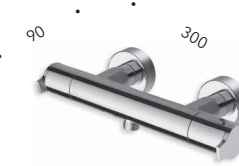

CRIDI451

Miscelatore termostatico per doccia esterno

External thermostatic shower mixer