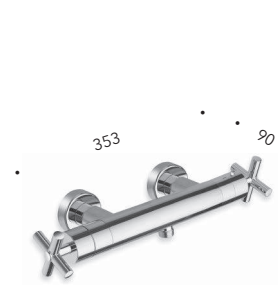

CRIEV451

Miscelatore termostatico per doccia esterno

External thermostatic shower mixer