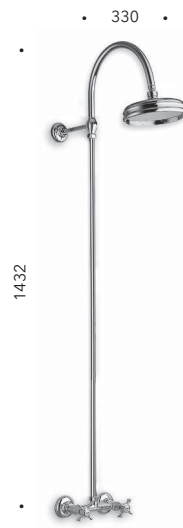

VASCA - DOCCIA
BATH - SHOWER

CRICN407

Miscelatore bicomando per doccia esterno con soffione anticalcare ispezionabile

External shower mixer with checkable anti-lime overhead shower