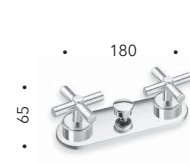

CRIEV131

Miscelatore bicomando per bordo vasca con deviatore 2 uscite e piastra in metallo

Deck mounted bath mixer with 2 outlet diverter and metal plate