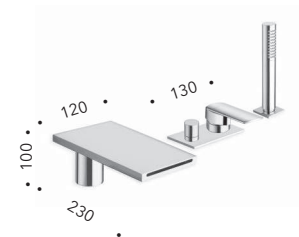

Profilo

Design Giampiero Castagnoli

Contemporary Collection

VASCA - DOCCIA
BATH - SHOWER

CRIPF181

Miscelatore monocomando per bordo vasca 4 fori con deviatore, bocca erogazione, doccetta anticalcare estraibile, FOLLOW ME e piastra in metallo- Erogazione libera

4 hole deck mounted bath mixer with diverter, spout, pull-out antilime hand shower, FOLLOW ME and metal plate - Free flow