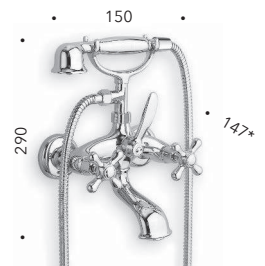

CRIIIM100

Miscelatore bicomando per vasca esterno con flessibile e doccetta anticalcare

External bath mixer with flexible hose and anti-lime hand shower