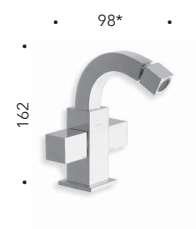

# Quadri

CRISTINA Design Lab

Contemporary Collection

LAVABO - BIDET  
WASHBASIN - BIDET

**CRIQM320**

Miscelatore monocomando per bidet con scarico Up&Down da 1"1/4

*Bidet mixer with 1"1/4 Up&Down waste*

**CRIQD320**