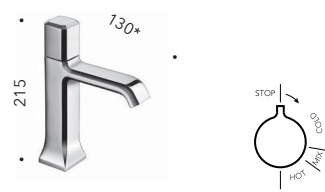

LAVABO - BIDET
WASHBASIN - BIDET

CRIT210

Miscelatore monocomando progressivo per lavabo REGULAR con scarico Up&Down da 1"1/4

Progressive basin mixer REGULAR with 1"1/4 Up&Down waste