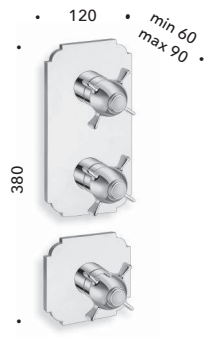

CRIXC782

Set da esterno per miscelatore termostatico CRICS702 con piastra in metallo

Thermostatic mixer external parts for CRICS702 with metal plate