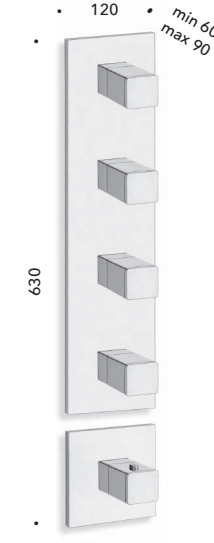

CRIXQ784

Set da esterno per miscelatore termostatico CRICS704 con piastra in metallo

Thermostatic mixer external parts for CRICS704 with metal plate