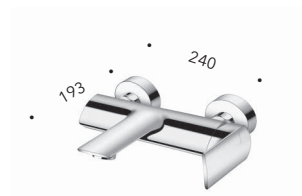

CRIPF107

Miscelatore monocomando per vasca esterno

External bath mixer