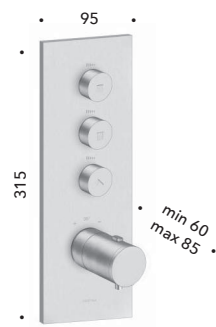

CRIXX723

Set da esterno per miscelatore termostatico CRICS813

Thermostatic mixer external parts for CRICS813