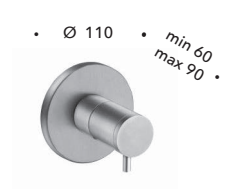

CRIXX710

Set da esterno per valvola d'arresto CRICS710 - CRICS750

Shut-off tap external parts for CRICS710 - CRICS750