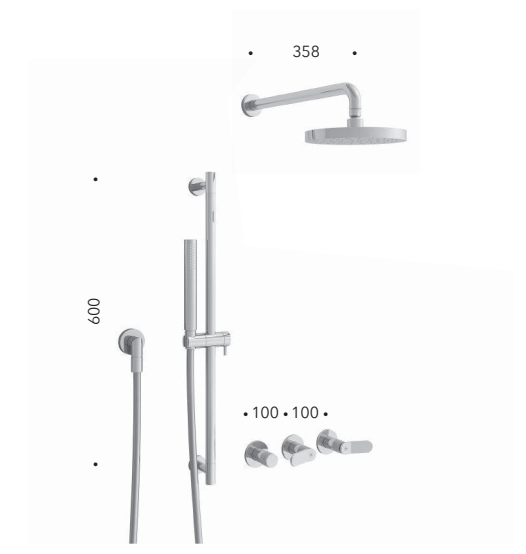

CRIES161

Set da esterno per miscelatore bicomando doccia CRICS115 con deviatore 2 uscite, soffione anticalcare ispezionabile, doccetta anticalcare in metallo e flessibile LONG LIFE

3 hole shower mixer external parts for CRICS115 with 2 outlet diverter, checkable anti-lime overhead shower, metal anti-lime hand shower and LONG LIFE flexible hose