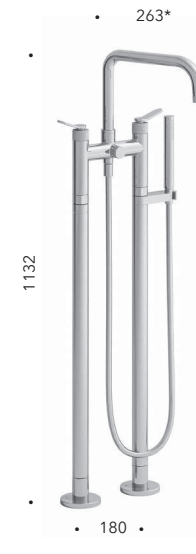

CRIES108

Miscelatore bicomando per vasca esterno con colonne a pavimento, flessibile LONG LIFE e doccetta anticalcare in metallo

Floor mounted bath mixer with LONG LIFE flexible hose and metal anti-lime hand shower