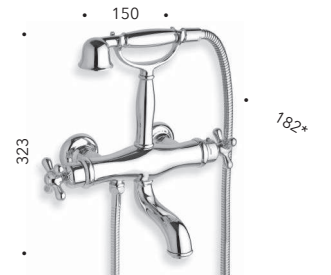

CRIIIM182

Miscelatore termostatico per vasca esterno con flessibile e doccetta anticalcare

External thermostatic bath mixer with flexible hose and anti-lime hand shower