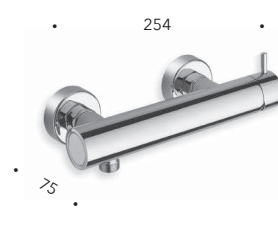

CRITV481

Miscelatore monocomando per doccia esterno

External shower mixer