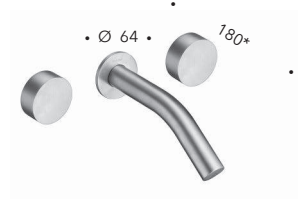

LAVABO - BIDET
WASHBASIN - BIDET

VASCA - DOCCIA
BATH - SHOWER

CRISX242

Set da esterno miscelatore bicomando lavabo REGULAR per CRICS233 (comandi laterali) - CRICS24 (comando destro) con scarico Up&Down da 1"1/4

Wall mounted basin mixer REGULAR external parts for CRICS233 (side controls) - CRICS234 (right side) with 1"1/4 Up&Down