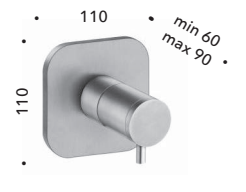

CRIXX620

Set da esterno per valvola d'arresto CRICS770

Shut-off tap external parts for CRICS770