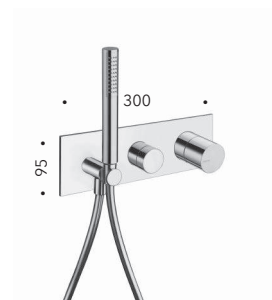

CRIRU602 | CRIRU603

Set da esterno per miscelatore monocomando doccia/vasca CRICS100 (comando destro) - CRICS101 (comando sinistro) con deviatore 2/3 uscite, doccetta anticalcare, flessibile LONG LIFE e piastra in metallo

Bath/shower mixer external parts for CRICS100 (right side) - CRICS101 (left side) with 2/3 outlet diverter, LONG LIFE flexible hose, anti-lime hand shower and metal plate