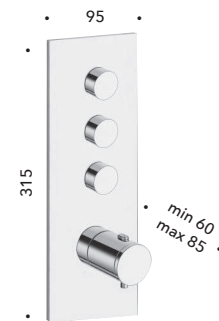

CRIXT723

Set da esterno per miscelatore termostatico CRICS813 con piastra in metallo

Thermostatic mixer external parts for CRICS813 with metal plate