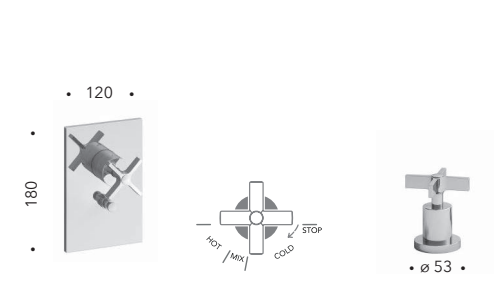

CRICR669

Set da esterno per miscelatore monocomando progressivo doccia/vasca CRICS535 con deviatore 2 uscite e piastra in ABS

Progressive bath/shower mixer external parts for CRICS535 with 2 outlet diverter and ABS plate

**CRICR618
CRICR619**

Rubinetto d'arresto da 1/2" - 3/4"

1/2" - 3/4" stopcock