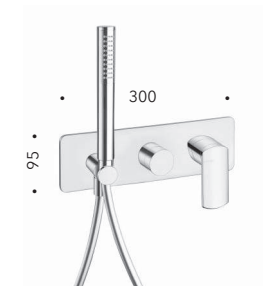

CRIPF602 | CRIPF603

Set da esterno per miscelatore monocomando doccia/vasca CRICS100 (comando destro) con deviatore 2 uscite, doccetta anticalcare in ottone, flessibile LONG LIFE e piastra in metallo

Bath/shower mixer external parts for CRICS100 (right side) with 2 outlet diverter, LONG LIFE flexible hose, brass anti-lime hand shower and metal plate