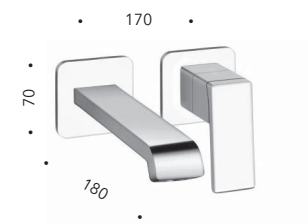

CRIS257

Set da esterno miscelatore monocomando lavabo REGULAR per CRICS200 (comando destro) - CRICS201 (comando sinistro) con scarico Up&Down da 1"1/4

Wall mounted basin mixer REGULAR external parts for CRICS200 (right side) - CRICS201 (left side) with 1"1/4 Up&Down waste