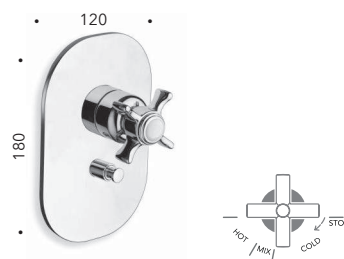

CRICN669

Set da esterno per miscelatore monocomando progressivo doccia/vasca CRICS535 con deviatore 2 uscite e piastra in metallo

Progressive bath/shower mixer external parts for CRICS535 with 2 outlet diverter and metal plate