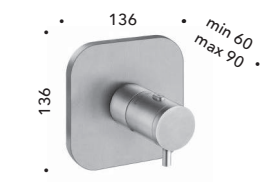

CRIXX600

Set da esterno per miscelatore termostatico CRICS700

Thermostatic mixer external parts for CRICS700