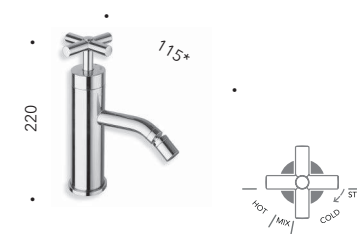

CRIEV320

Miscelatore monocomando progressivo per bidet con scarico Up&Down da 1"1/4

Progressive bidet mixer with 1"1/4 Up&Down waste