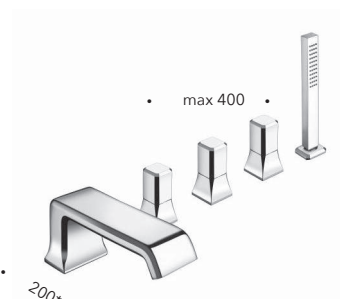

CRIT121

Miscelatore bicomando per bordo vasca 5 fori con deviatore, bocca erogazione, doccetta anticalcare estraibile in metallo e FOLLOW ME

5 hole deck mounted bath mixer with diverter, spout, pull-out metal anti-lime hand shower and FOLLOW ME

CRIT686

Set da esterno per miscelatore monocomando doccia CRICS535 con piastra in metallo

Shower mixer external parts for CRICS535 with metal plate

CRIT689

Set da esterno per miscelatore monocomando doccia/vasca CRICS535 con deviatore 2 uscite e piastra in metallo

Bath/shower mixer external parts for CRICS535 with 2 outlet diverter and metal plate

CRIT620

Rubinetto d'arresto da 1/2"

1/2" stopcock