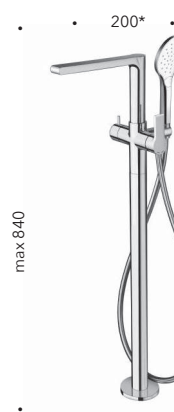

CRIDE189

Set da esterno per miscelatore monocomando vasca a pavimento CRICS290 con flessibile LONG LIFE e doccetta 3 funzioni anticalcare con miscelazione indipendente

Floor mounted bath mixer external parts for CRICS290 with LONG LIFE flexible hose and anti-lime 3 functions hand shower with independent mixing