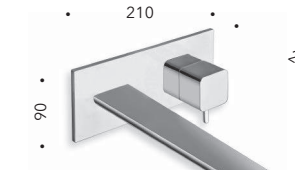

CRIKG258

Set da esterno miscelatore monocomando lavabo LARGE per CRICS200 (comando destro) - CRICS201 (comando sinistro) con scarico Up&Down da 1"1/4 e piastra in metallo

Wall mounted basin mixer LARGE external parts for CRICS200 (right side) - CRICS201 (left side) with 1"1/4 Up&Down waste and metal plate