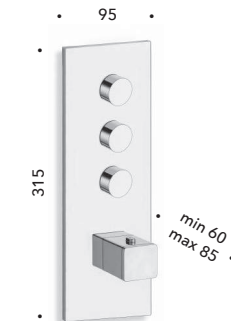

CRIXQ723

Set da esterno per miscelatore termostatico CRICS813 con piastra in metallo

Thermostatic mixer external parts for CRICS813 with metal plate