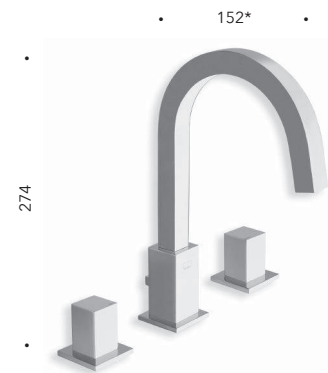

## CRIQD220

Miscelatore bicomando REGULAR per lavabo con scarico Up&Down da 1"1/4

*Basin mixer REGULAR with 1"1/4 Up&Down waste*