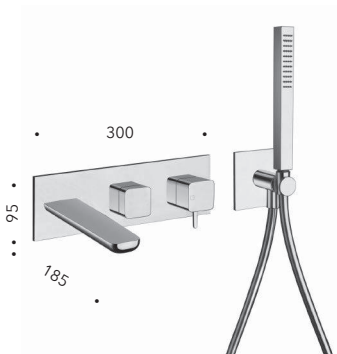

CRIKG102

Set da esterno per miscelatore monocomando doccia/vasca CRICS100 (comando destro) - CRICS101 (comando sinistro) con deviatore 2 uscite, doccetta anticalcare in ottone, flessibile LONG LIFE e piastra in metallo

Bath/shower mixer external parts for CRICS100 (right side) - CRICS101 (left side) with 2 outlet diverter, LONG LIFE flexible hose, brass anti-lime hand shower and metal plate

CRIKG686

Set da esterno per miscelatore monocomando doccia CRICS535 con piastra in metallo

Shower mixer external parts for CRICS535 with metal plate

CRIKG689

Set da esterno per miscelatore monocomando doccia/vasca CRICS535 con deviatore 2 uscite e piastra in metallo

Bath/shower mixer external parts for CRICS535 with 2 outlet diverter and metal plate