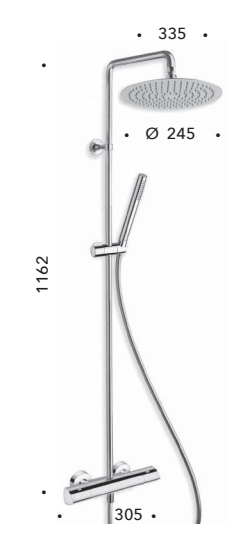

**CRIPF486**

Miscelatore termostatico "corpo freddo" per doccia esterno con colonna girevole, soffione SANDWICH SPECIAL ø 25 cm, doccetta anticalcare con supporto scorrevole e flessibile LONG LIFE

"Cold touch" external thermostatic shower mixer with turning column pipe, ø 25 cm SANDWICH SPECIAL overhead shower, anti-lime hand shower with slide rail and LONG LIFE flexible hose