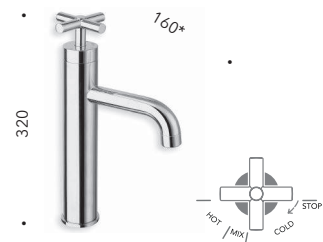

## CRIEV220

Miscelatore monocomando progressivo REGULAR per lavabo con scarico Up&Down da 1"1/4

*Progressive basin mixer REGULAR with 1"1/4 Up&Down waste*