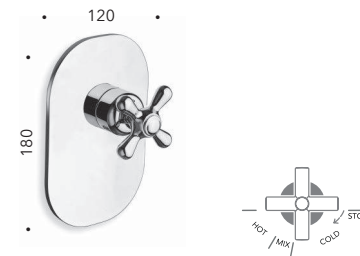

CRIIIM666

Set da esterno per miscelatore monocomando progressivo doccia CRICS535 con piastra in metallo

Progressive shower mixer external parts for CRICS535 with metal plate