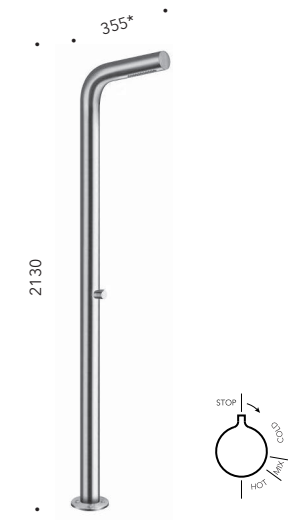

CRIWX510 Ø 100

Colonna doccia da esterno/interno a pavimento con miscelazione progressiva, sistema di fissaggio e alimentazione a terra, e sistema di svuotamento acqua antigelo

Outdoor/indoor floor mounted shower column with progressive mixing valve, ground fixing and water supply system, and antifreeze emptying water system