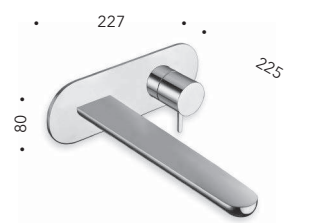

CRIQE258

Set da esterno miscelatore monocomando lavabo LARGE per CRICS200 (comando destro) - CRICS201 (comando sinistro) con scarico Up&Down da 1"1/4 e piastra in metallo

Wall mounted basin mixer LARGE external parts for CRICS200 (right side) - CRICS201 (left side) with 1"1/4 Up&Down waste and metal plate