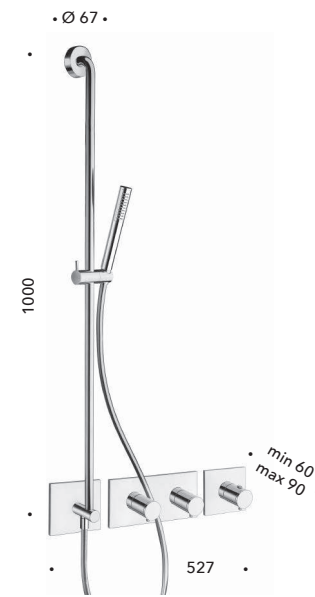

CRIXT766

Set da esterno per miscelatore termostatico CRICS718 con saliscendi, doccetta anticalcare, flessibile LONG LIFE e piastra in metallo

Thermostatic mixer external parts for CRICS718 with sliding bar, anti-lime hand shower, LONG LIFE flexible hose and metal plate