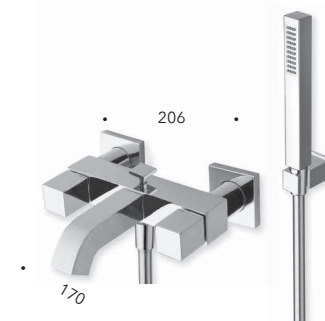

CRIQD100

Miscelatore bicomando per vasca esterno con flessibile LONG LIFE e doccetta anticalcare

External bath mixer with LONG LIFE flexible hose and anti-lime hand shower

VASCA - DOCCIA
BATH - SHOWER