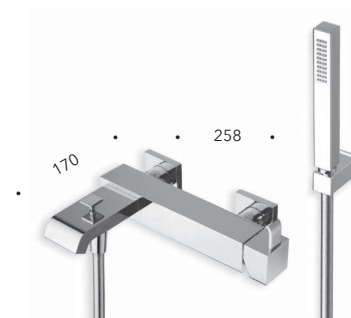

CRIQM100

Miscelatore monocomando per vasca esterno con flessibile LONG LIFE e doccetta anticalcare - Erogazione libera

External bath mixer with LONG LIFE flexible hose and anti-lime hand shower - Free flow