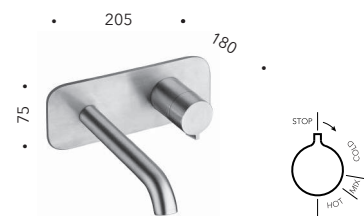

LAVABO - BIDET
WASHBASIN - BIDET

VASCA - DOCCIA
BATH - SHOWER

CRIRX256

Set da esterno miscelatore monocomando progressivo lavabo REGULAR per CRICS200 (comando destro) - CRICS201 (comando sinistro) con scarico Up&Down da 1"1/4

Progressive wall mounted basin mixer REGULAR external parts for CRICS200 (right side) - CRICS201 (left side) with 1"1/4 Up&Down waste