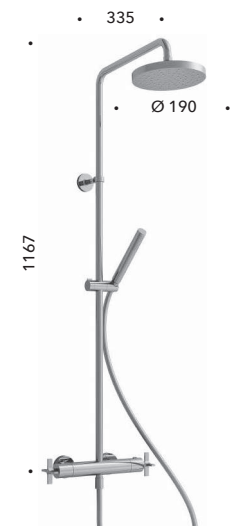

CRICR486

Miscelatore termostatico per doccia esterno con colonna girevole, soffione anticalcare ispezionabile, doccetta anticalcare con supporto scorrevole e flessibile LONG LIFE

External thermostatic shower mixer with turning column pipe, checkable anti-lime overhead shower, anti-lime hand shower with slide rail and LONG LIFE flexible hose