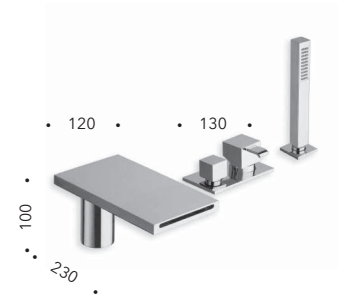

CRIQM181

Miscelatore monocomando per bordo vasca
4 fori con deviatore bocca erogazione,
doccetta anticalcare estraibile, FOLLOW ME e
piastra in metallo - Erogazione libera

*4 hole deck mounted bath mixer with diverter,
spout, pull-out anti-lime hand shower,
FOLLOW ME and metal plate - Free flow*