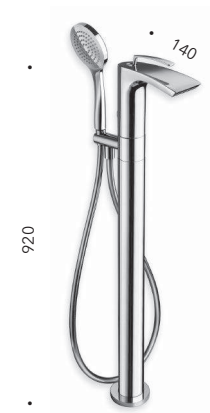

CRIBO190

Set da esterno per miscelatore monocomando vasca a pavimento CRICS 290 con flessibile LONG LIFE e doccetta anticalcare - Erogazione libera

Floor mounted bath mixer external parts for CRICS290 with LONG LIFE flexible hose and anti-lime hand shower - Free flow