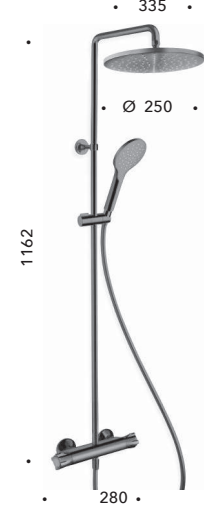

CRITE494

Miscelatore termostatico "corpo freddo" per doccia esterno con maniglie in metallo, colonna girevole, soffione ø 25 cm, doccetta 3 funzioni anticalcare con supporto scorrevole e flessibile LONG LIFE. Nero opaco

"Cold touch" external Thermostatic shower mixer with metal handle, turning column pipe, ø 25 cm overhead shower, multi-jet anti-lime hand shower with slide rail and LONG LIFE flexible hose. Black matt.