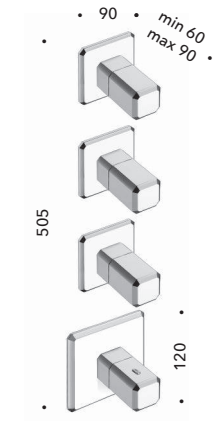

CRIIT773

Set da esterno per miscelatore termostatico CRICS703 con piastra in metallo

Thermostatic mixer external parts for CRICS703 with metal plate