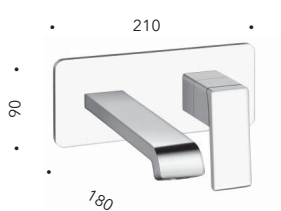

CRIS256

Set da esterno miscelatore monocomando lavabo REGULAR per CRICS200 (comando destro) - CRICS201 (comando sinistro) con scarico Up&Down da 1"1/4 e piastra in metallo

Wall mounted basin mixer REGULAR external parts for CRICS200 (right side) - CRICS201 (left side) with 1"1/4 Up&Down waste and metal plate