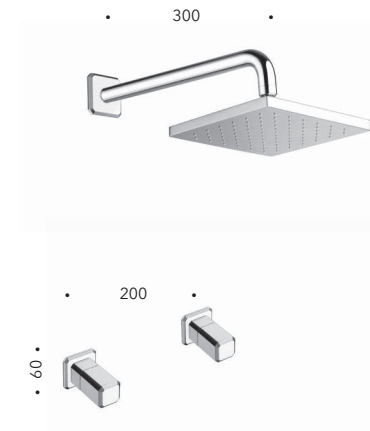

CRIT617

Set da esterno per miscelatore bicomando doccia CRICS233 con soffione anticalcare ispezionabile

Shower mixer external parts for CRICS233 with checkable anti-lime overhead shower