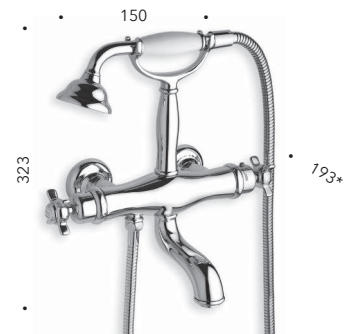

CRILD182

Miscelatore termostatico per vasca esterno con flessibile e doccetta anticalcare

External thermostatic bath mixer with flexible hose and anti-lime hand shower