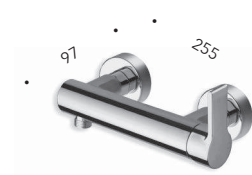

CRIDE481

Miscelatore monocomando per doccia esterno

External shower mixer