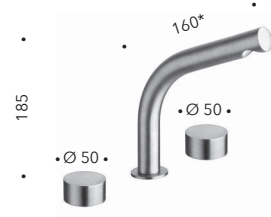

**CRISX226**

Set completo per miscelatore monocomando lavabo da incasso con bocca erogazione TALL da piano e scarico Up&Down da 1"1/4

*Complete wall mounted basin mixer with TALL standing spout and 1"1/4 Up&Down waste*