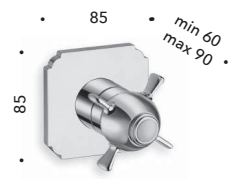

Thermostatic External Parts

CRIXC720

Set da esterno per valvola d'arresto CRICS770 con 2 uscite e piastra in metallo

Shut-off tap external parts for CRICS770 with 2 outlets and metal plate