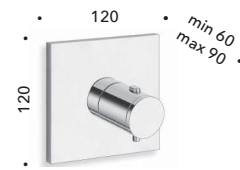

CRIXT700

Set da esterno per miscelatore termostatico CRICS700 con piastra in metallo

Thermostatic mixer external parts for CRICS700 with metal plate