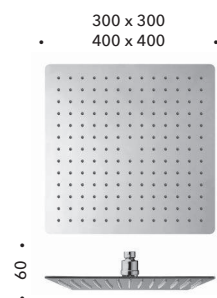

CRIPD005 | CRIPD006
Soffione anticalcare SANDWICH PLUS
quadrato
*Square SANDWICH PLUS anti-lime
showerhead*