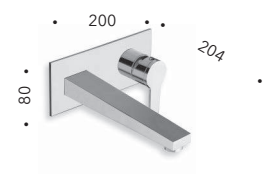

CRIDI256

Set da esterno miscelatore monocomando lavabo REGULAR per CRICS200 (comando destro) - CRICS201 (comando sinistro) con scarico Up&Down da 1"1/4 e piastra in metallo

Wall mounted basin mixer REGULAR external parts for CRICS200 (right side) - CRICS201 (left side) with 1"1/4 Up&Down waste and metal plate