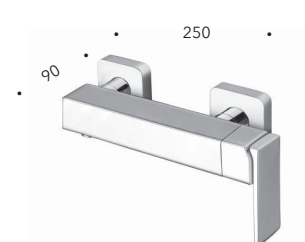

CRIQS401

Miscelatore monocomando per doccia esterno

External shower mixer

CRIQS129

Miscelatore monocomando per bordo vasca con deviatore 2 uscite e piastra in metallo

Deck mounted bath mixer with 2 outlet diverter and metal plate