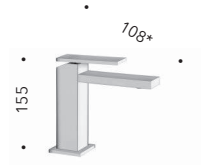

Tabula

angelettiruzza design

Contemporary Collection

LAVABO - BIDET
WASHBASIN - BIDET

CRITA220

Miscelatore monocomando REGULAR per lavabo con scarico Up&Down da 1"1/4

Basin mixer REGULAR with 1"1/4 Up&Down waste