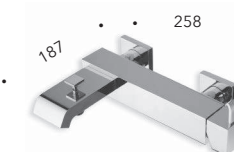

CRIQM107

Miscelatore monocomando per vasca esterno - Erogazione libera

External bath mixer - Free flow

* interasse bocca - spout projection