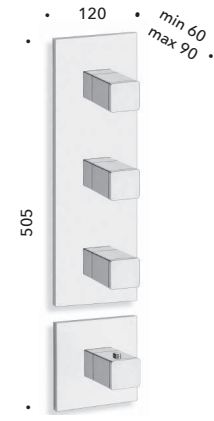

CRIXQ783

Set da esterno per miscelatore termostatico CRICS703 con piastra in metallo

Thermostatic mixer external parts for CRICS703 with metal plate