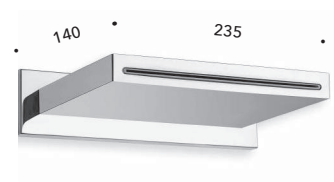

CRIBD321
Bocca erogazione a cascata da 20 cm per
parete
20 cm wall mounting waterfall spout