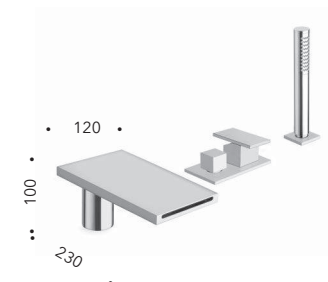

CRITA181

Miscelatore monocomando per bordo vasca 4 fori con deviatore, bocca erogazione, doccetta anticalcare estraibile, FOLLOW ME e piastra in metallo- Erogazione libera

4 hole deck mounted bath mixer with diverter, spout, pull-out antilime hand shower, FOLLOW ME and metal plate - Free flow