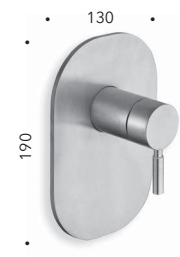

CRIPX686

Set da esterno per miscelatore monocomando doccia CRICS535

Shower mixer external parts for CRICS535