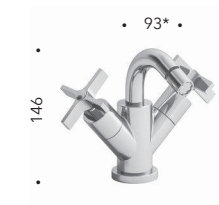

CRICR326

Miscelatore bicomando per bidet con scarico
da 1"1/4 e asta comando

Bidet mixer with 1"1/4 pop up waste