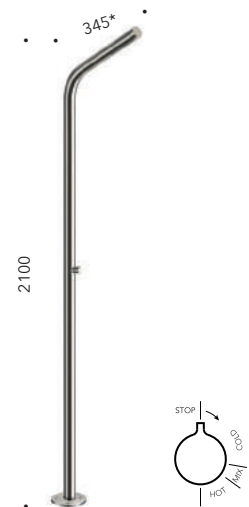

CRIWX514 Ø 60

Colonna doccia da esterno/interno a pavimento con miscelazione progressiva, sistema di fissaggio e alimentazione a terra, e sistema di svuotamento acqua antigelo

Outdoor/indoor floor mounted shower column with progressive mixing valve, ground fixing and water supply system, and antifreeze emptying water system