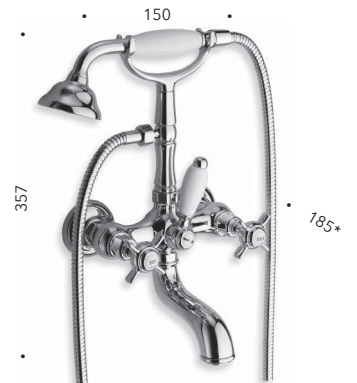

CRILD100

Miscelatore bicomando per vasca esterno con flessibile e doccetta anticalcare

External bath mixer with flexible hose and anti-lime hand shower