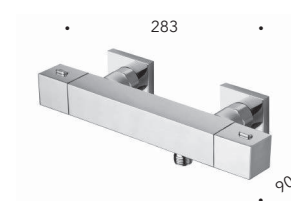

Miscelatore bicomando per bidet con scarico Up&Down da 1"1/4

*Bidet mixer with 1"1/4 Up&Down waste*

**CRIQM401**

Miscelatore monocomando per doccia esterno

*External shower mixer*

**CRIQD481**

Miscelatore termostatico "corpo freddo" per doccia esterno