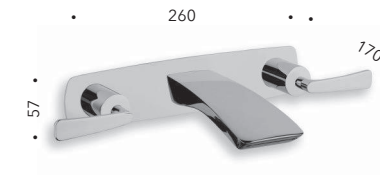

CRIBO242

Set da esterno miscelatore bicomando lavabo REGULAR per CRICS233 con scarico Up&Down da 1"1/4 e piastra in metallo - Erogazione libera

Wall mounted basin mixer REGULAR external parts for CRICS233 with 1"1/4 Up&Down waste and metal plate - Free flow