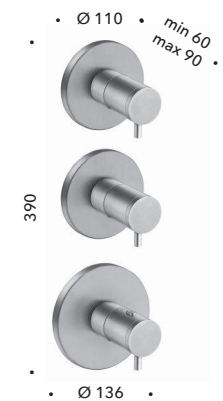

CRIXX772

Set da esterno per miscelatore termostatico CRICS702

Thermostatic mixer external parts for CRICS702