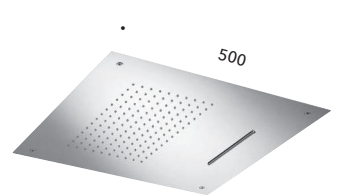

**CRIPD390**  
Soffione anticalcare quadrato 50 x 50 cm con  
illuminazione a 11 programmi, erogazione a  
cascata integrata, nebulizzatore e fissaggio  
a soffitto  
*50 x 50 cm square anti-lime showerhead with  
11 programmes lighting, built-in waterfall  
flow, spray nozzle and ceiling mounting  
system*