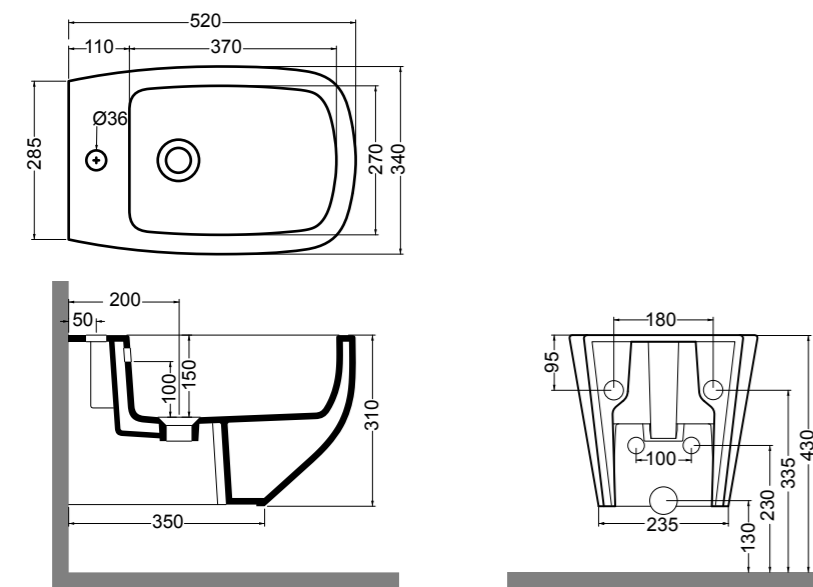

33013-01
vaso monoblocco Bianco lucido
monobloc wc White glossy
33051-01
cassetta monoblocco Bianco lucido
cistern monobloc White glossy

33127 vaso sospeso NORIM®_wall hung wc NORIM®

33128 bidet sospeso_wall hung bidet