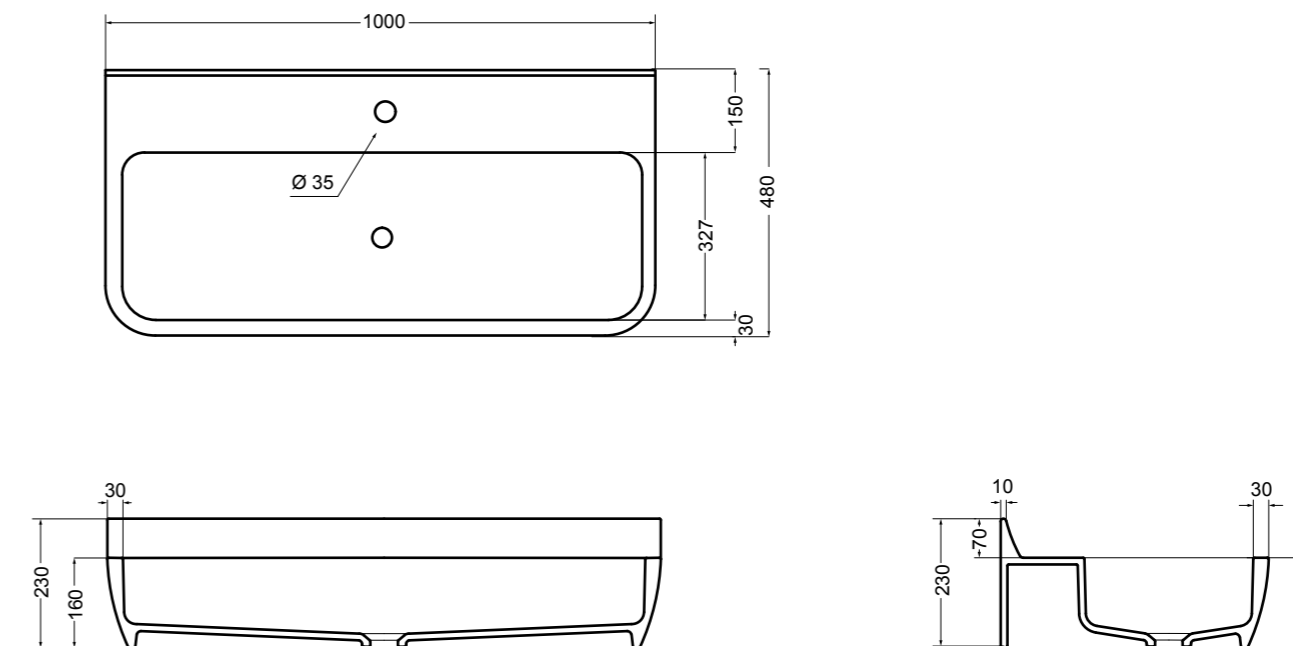

87200 lavabo sospeso/appoggio 100 cm_counter-top/wall-hung basin 100 cm