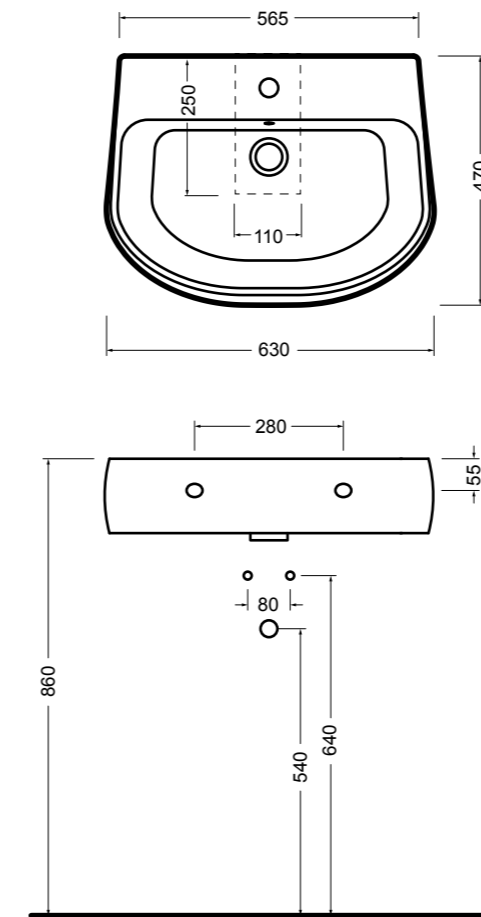

3646 CINQUE lavabo sospeso e su colonna 60 cm_CINQUE wall-hung and on pedestal basin 60 cm
3670 CINQUE colonna 60 cm_CINQUE pedestal 60 cm