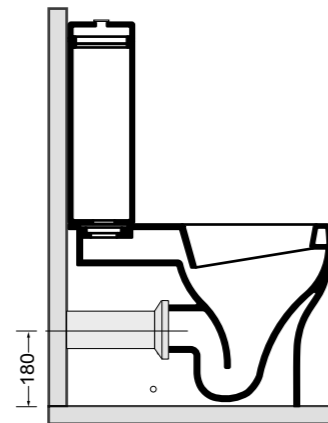

3617 CINQUE vaso monoblocco_CINQUE wc monobloc
3681 CINQUE cassetta monoblocco_CINQUE cistern monobloc

* entrata acqua
inlet water

entrata acqua
inlet water

3646 CINQUE lavabo sospeso e su colonna 60 cm_CINQUE wall-hung and on pedestal basin 60 cm
3670 CINQUE colonna 60 cm_CINQUE pedestal 60 cm

4415 PRIME vaso sospeso_PRIME wall hung wc