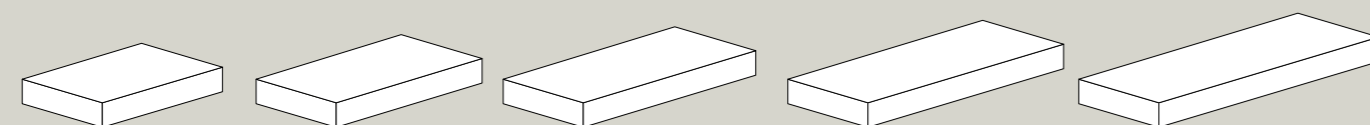

84014

vaso terra
BTW wc
50x33 cm

84022

bidet terra
BTW bidet
50x33 cm

Piano d'appoggio per lavabi_Top for basin

40080	400100	400120	400140	400160
80x50xh12 cm	100x50xh12 cm	120x50xh12 cm	140x50xh12 cm	160x50xh12 cm