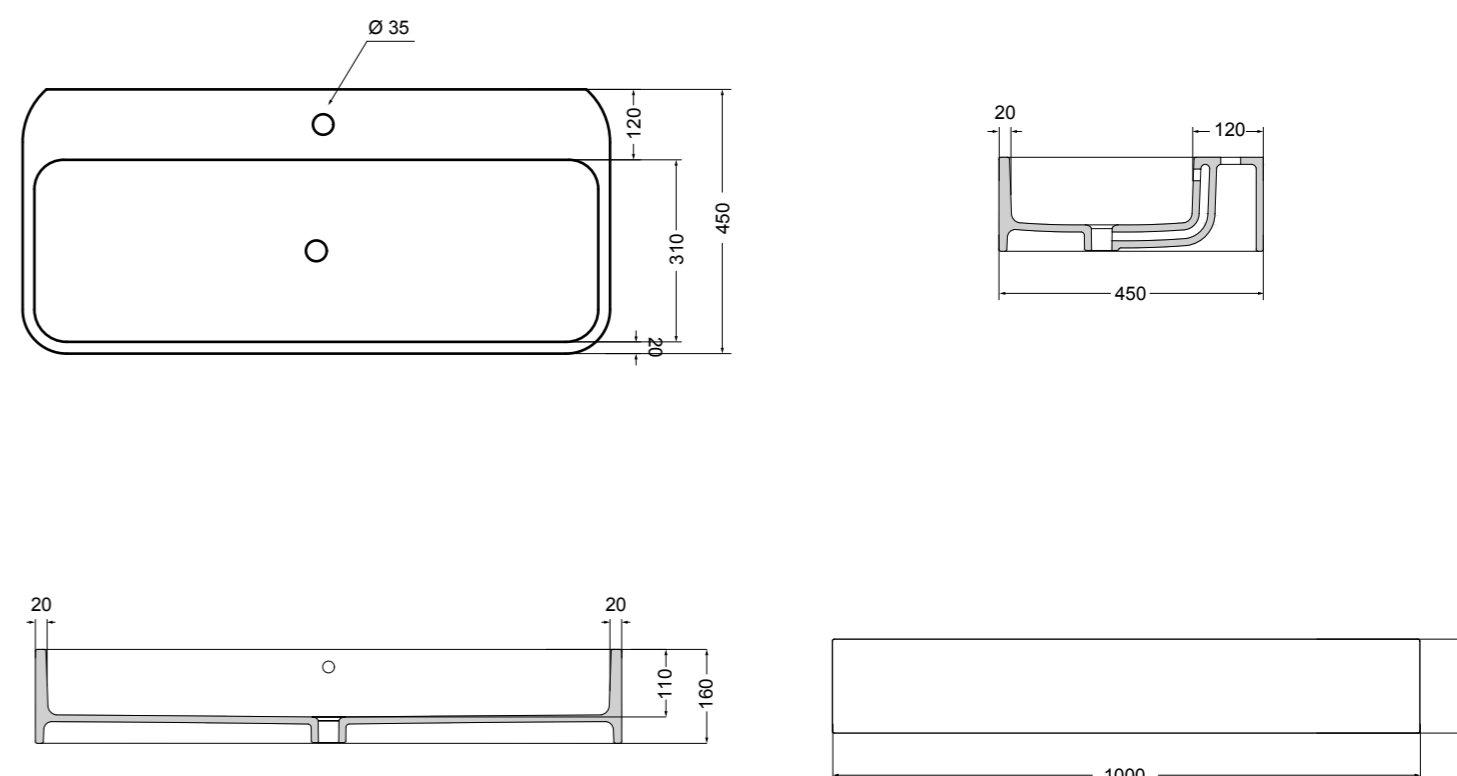

86210 lavabo appoggio 60x45 cm_counter-top basin 60x45 cm

86310 lavabo appoggio 80x45 cm_counter-top basin 80x45 cm

86300 lavabo appoggio/sospeso 80x45 cm_counter-top/wall-hung basin 80x45 cm

86400 lavabo appoggio/sospeso 100x45 cm_counter-top/wall-hung basin 100x45 cm