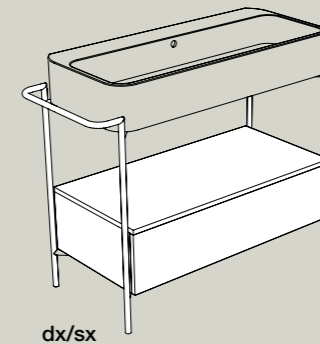

12
Bianco matt
White matt

01
Bianco lucido
White glossy

Complementi per lavabi COSA_Furnishings for COSA basin

misure comprensive di lavabo_measures including basin

S864807 struttura_frame
MSC420 cassetto_drawer
58x48xh90 cm

dx/sx

S868007 struttura_frame
MSC740 cassetto_drawer
90x45xh90 cm

dx/sx

S8610007 struttura_frame
MSC945 cassetto_drawer
110x45xh90 cm

dx/sx

S8612007 struttura_frame
MSC115 cassetto_drawer
140x45xh90 cm

ACCIAIO INOX
INOX STAINLESS STEEL