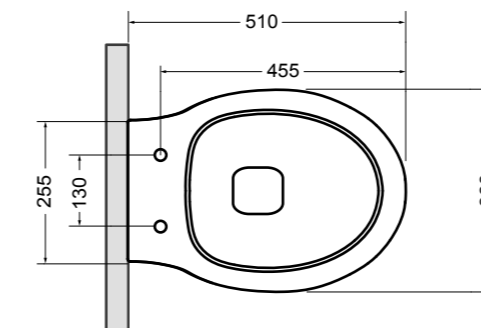

4415 PRIME vaso sospeso_PRIME wall hung wc