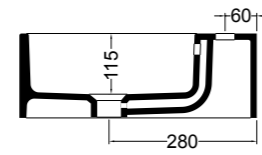

S868007 struttura in acciaio inox_inox stainless steel frame
MSC740 cassetto_drawer

SEZIONE TRASVERSALE
CROSS VIEW