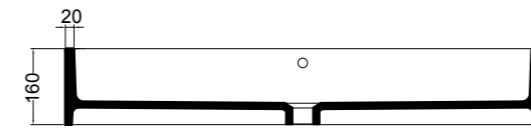

SEZIONE LONGITUDINALE
LONGITUDINAL VIEW

VISTA POSTERIORE
REAR VIEW

VISTA FRONTALE
FRONT VIEW

VISTA LATERALE
SIDE VIEW

S8612007 struttura in acciaio inox_inox stainless steel frame
MSC115 cassetto_drawer

S8612007 struttura in acciaio inox_inox stainless steel frame
R8612007 ripiano in metallo_metal shelf