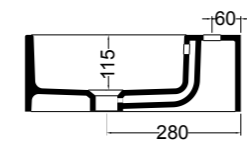

S8610007 struttura in acciaio inox_inox stainless steel frame
MSC945 cassetto_drawer

SEZIONE TRASVERSALE
CROSS VIEW