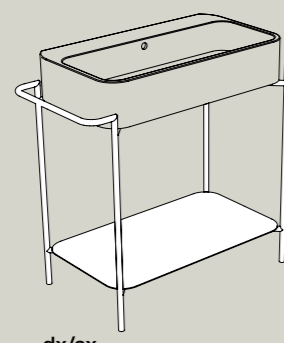

GM
Grigio matt
Grey matt

PR
Pino rosso
Pino rosso

PN
Pino nero
Pino nero

PC
Pino champagne
Pino champagne

RN
Rovere naturale
Natural oak

S864807 struttura_frame
R8648 ripiano_shelf
58x48xh90 cm

dx/sx

S868007 struttura_frame
R8680 ripiano_shelf
90x45xh90 cm