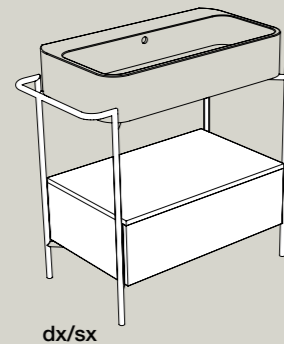

12
Bianco matt
White matt

01
Bianco lucido
White glossy

Complementi per lavabi COSA_Furnishings for COSA basin

misure comprensive di lavabo_measures including basin

S864807 struttura_frame
MSC420 cassetto_drawer
58x48xh90 cm

dx/sx

S868007 struttura_frame
MSC740 cassetto_drawer
90x45xh90 cm

dx/sx

S8610007 struttura_frame
MSC945 cassetto_drawer
110x45xh90 cm

dx/sx

S8612007 struttura_frame
MSC115 cassetto_drawer
140x45xh90 cm

ACCIAIO INOX
INOX STAINLESS STEEL