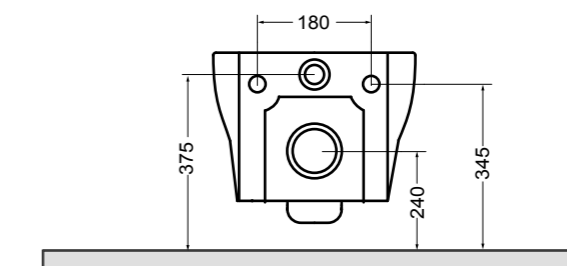

4415 PRIME vaso sospeso_PRIME wall hung wc