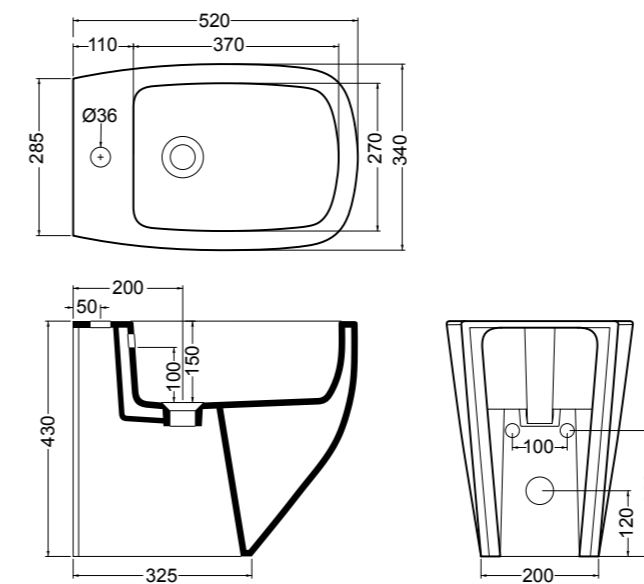

33126 vaso a terra NORIM®_BTW wc NORIM®

33013 vaso monoblocco NORIM®_monobloc wc NORIM®

33051 cassetta monoblocco_cistern monobloc

33020 bidet a terra_BTW bidet

Wild

Set 1

Set 2

Set 3