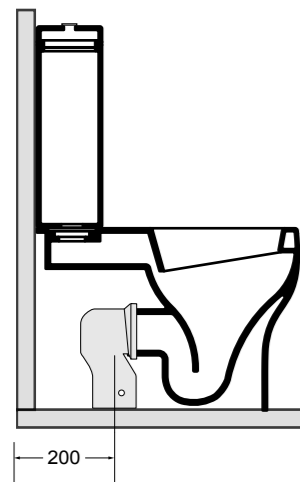

3617 CINQUE vaso monoblocco_CINQUE wc monobloc
3681 CINQUE cassetta monoblocco_CINQUE cistern monobloc

* entrata acqua
inlet water

entrata acqua
inlet water

3646 CINQUE lavabo sospeso e su colonna 60 cm_CINQUE wall-hung and on pedestal basin 60 cm
3670 CINQUE colonna 60 cm_CINQUE pedestal 60 cm

4415 PRIME vaso sospeso_PRIME wall hung wc