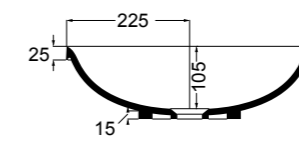

30081 lavabo da appoggio 60 cm_counter-top basin 60 cm

30091 lavabo incasso e da appoggio 60 cm_inset and counter-top basin 60 cm