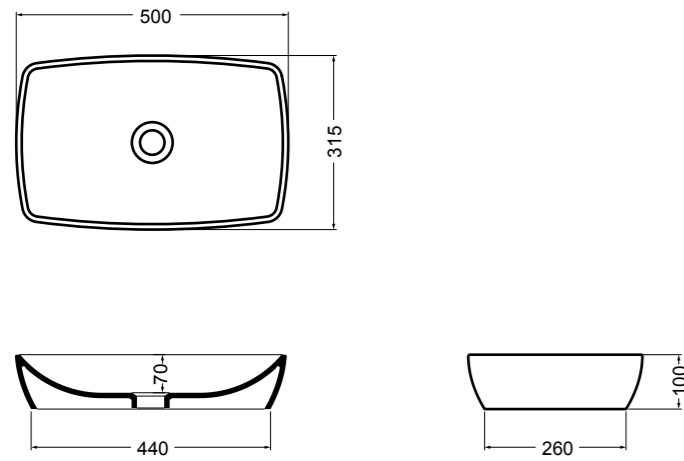

81081 H10 lavabo da appoggio e sottopiano 50 cm_H10 counter-top and undertop basin 50 cm