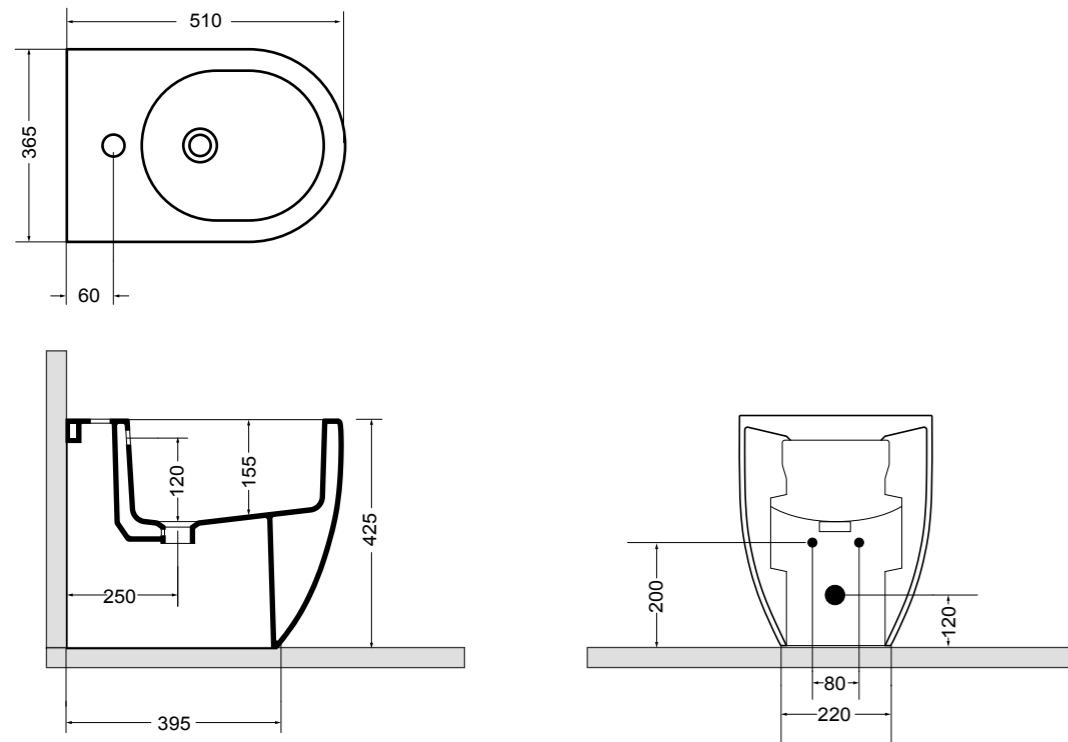

02012 vaso sospeso MINI NORIM®_wall hung wc MINI NORIM®

02020 bidet sospeso_wall hung bidet

02014 vaso a terra NORIM®_BTW wc NORIM®

02022 bidet a terra_BTW bidet

02013 vaso monoblocco NORIM®_wc monobloc NORIM®