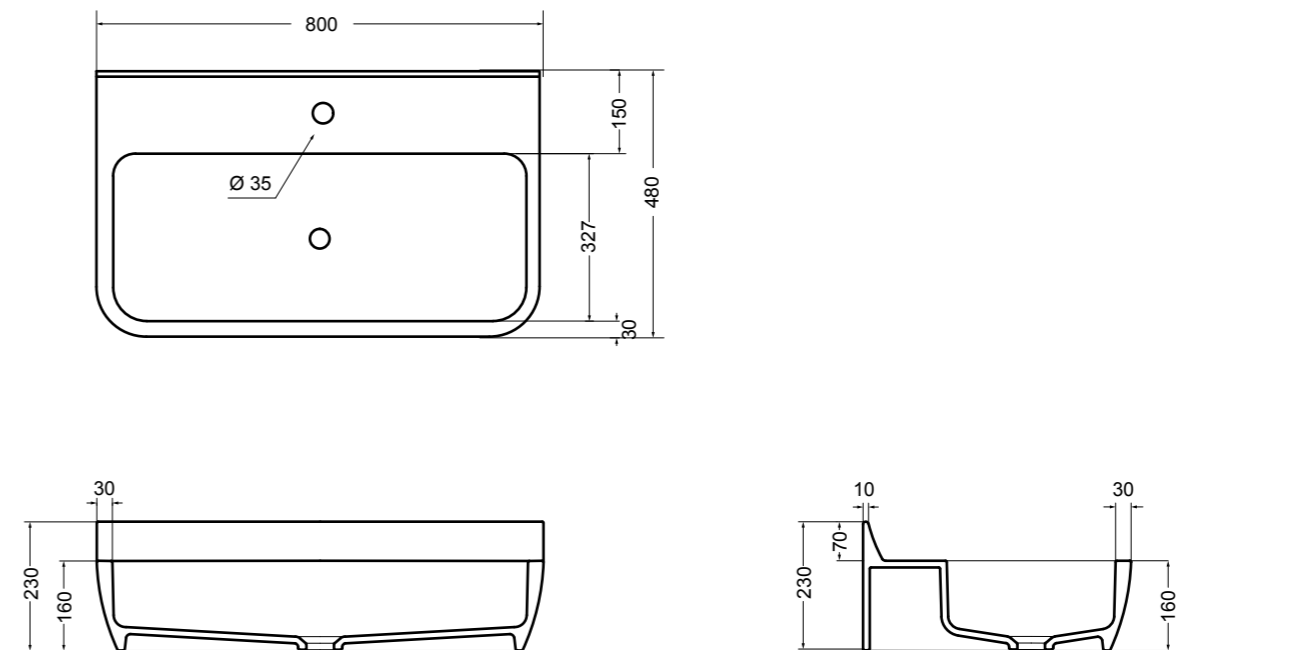

87300 lavabo sospeso/appoggio 60 cm_counter-top/wall-hung basin 60 cm

873002F lavabo sospeso/appoggio 2 fori 60 cm_2 holes counter-top/wall-hung basin 60 cm

873003F lavabo sospeso/appoggio 3 fori 60 cm_3 holes counter-top/wall-hung basin 60 cm

3 FORI
3 HOLES

2 FORI
2 HOLES

1 FORO
1 HOLE

87100 lavabo sospeso/appoggio 80 cm_counter-top/wall-hung basin 80 cm

87200 lavabo sospeso/appoggio 100 cm_counter-top/wall-hung basin 100 cm