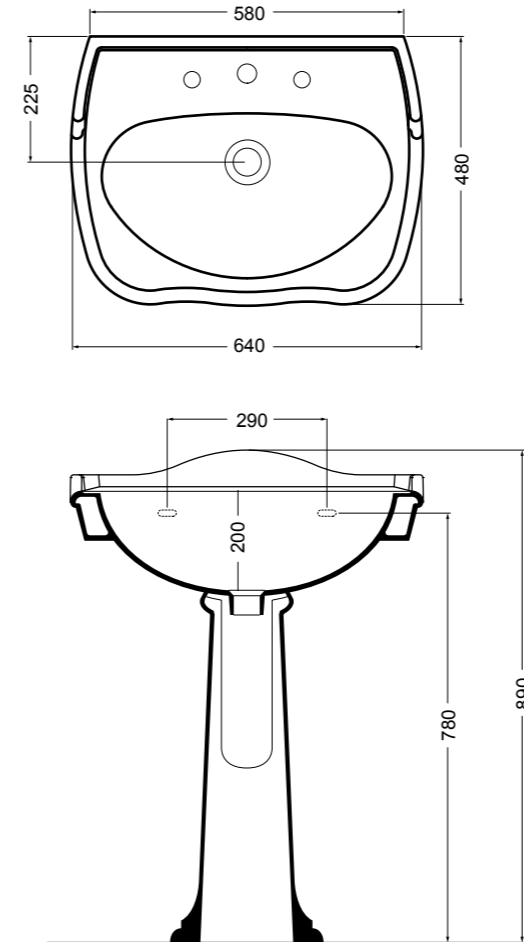

06060 vaso sospeso_wall hung wc

06070 bidet sospeso_wal hung bidet

06039 lavabo incasso_inset basin

80407 consolle_consolle
06041 gamba in ceramica_ceramic leg

06031 lavabo 64 cm_basin 64 cm

06030 lavabo 72 cm_basin 72 cm