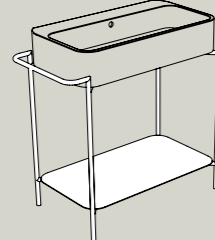

STRUTTURA/RIPIANO
FRAME/SHELF
S868007/R868007
90x45xh80 cm