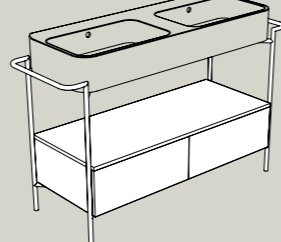

STRUTTURA/CASSETTO
FRAME/DRAWER
S8612007/MSC115
140x45xh80 cm