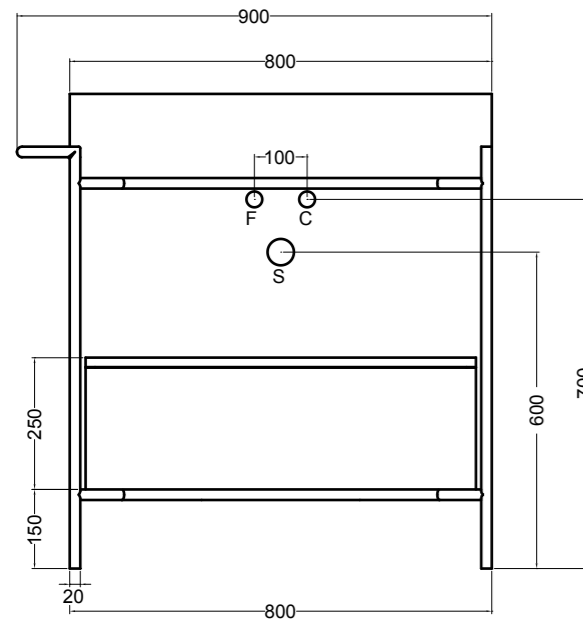

VISTA FRONTALE
FRONT VIEW