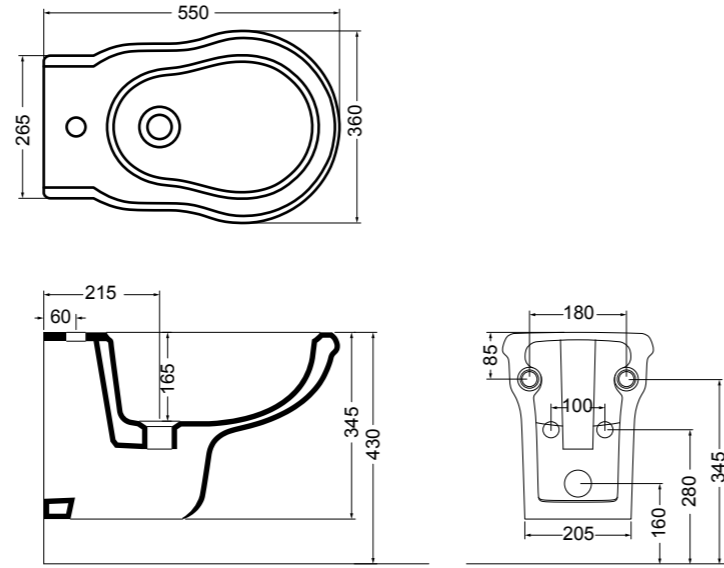

06060 vaso sospeso_wall hung wc

06070 bidet sospeso_wal hung bidet

06039 lavabo incasso_inset basin

80407 consolle_consolle
06041 gamba in ceramica_ceramic leg

06031 lavabo 64 cm_basin 64 cm

06030 lavabo 72 cm_basin 72 cm