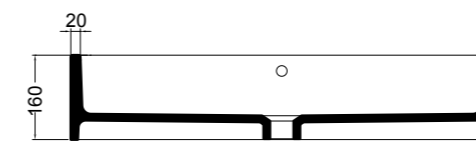

SEZIONE LONGITUDINALE
LONGITUDINAL VIEW