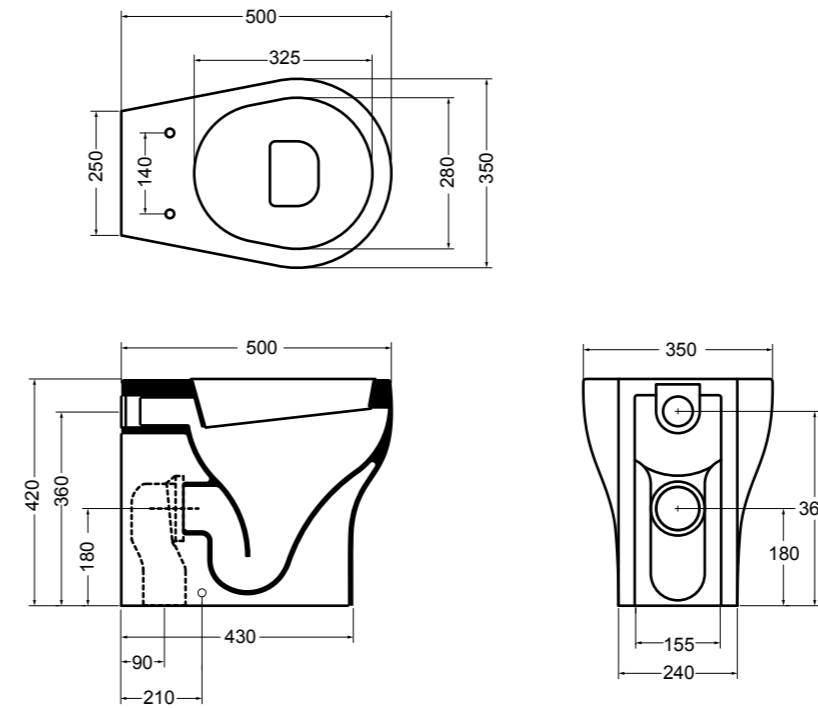

3625 CINQUE bidet sospeso_CINQUE wall hung bidet

3620 CINQUE bidet a terra_CINQUE BTW bidet