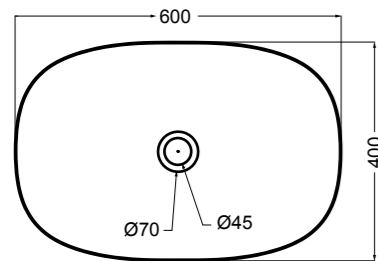

30091 lavabo incasso e da appoggio 60 cm_inset and counter-top basin 60 cm

Glomp

Set 1

Set 2

Glomp

Fresche forme con uno stile semplice e armonioso.

Fresh shapes with a simple and harmonious style.

02010