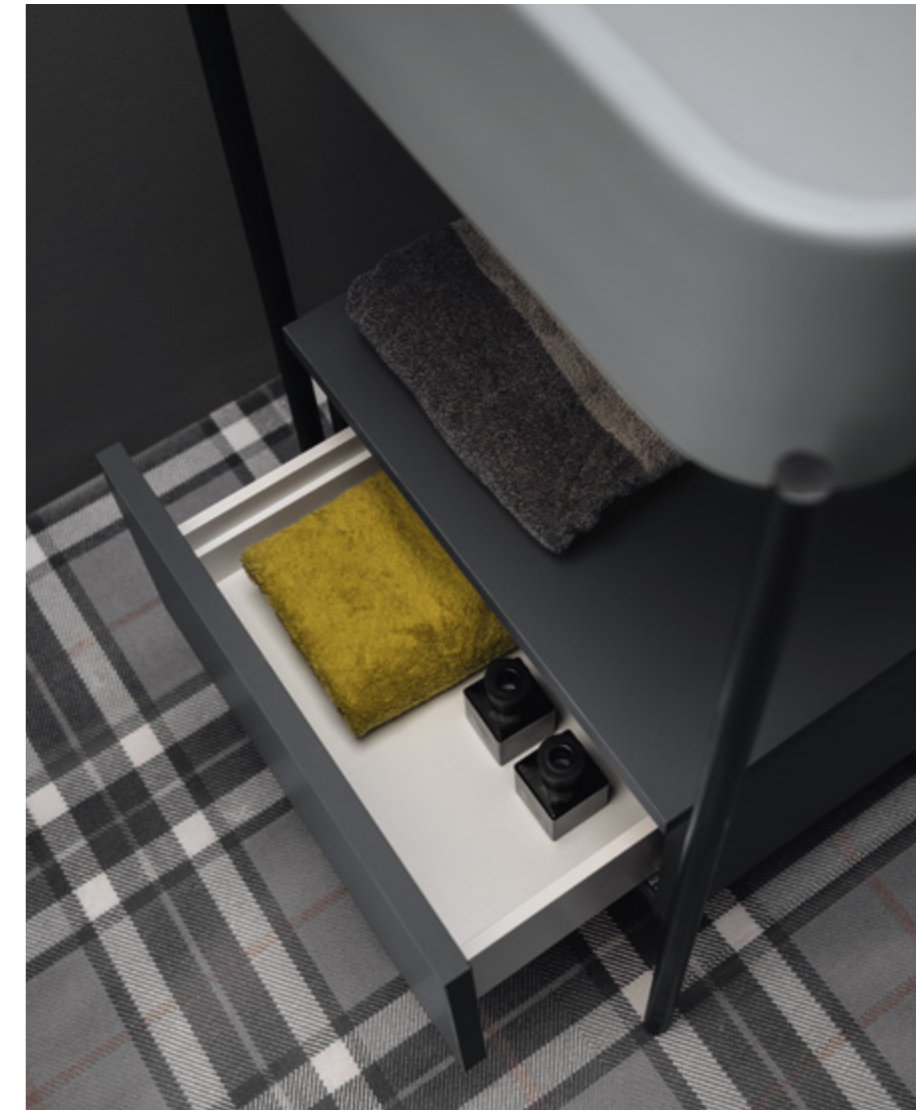

86102-09
lavabo Grigio matt 48 cm
basin Grey matt 48 cm
S864807
struttura Nero matt per lavabo COSA 48 cm con **MSC420-PM** cassetto Piombo matt
frame Black matt for COSA 48x48 cm with **MSC420-PM** drawer Piombo matt
02013-09
GLOMP vaso monoblocco Grigio matt
GLOMP monobloc wc Grey matt
330252
specchio rotondo 60x75 cm
round mirror 60x75 cm