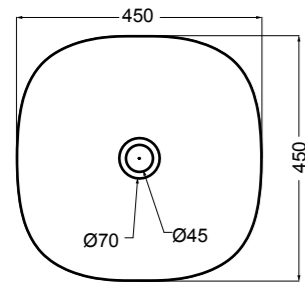

30081 lavabo da appoggio 60 cm_counter-top basin 60 cm

30091 lavabo incasso e da appoggio 60 cm_inset and counter-top basin 60 cm