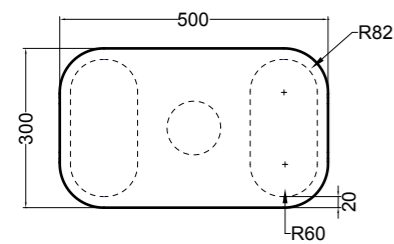

86600 lavabo appoggio 50x30 cm_counter-top basin 50x30 cm

SEZIONE LONGITUDINALE
LONGITUDINAL VIEWVISTA LATERALE
SIDE VIEW

SG86014 PLUG mobile 2 piedi_PLUG furniture 2 feet

SEZIONE LONGITUDINALE
LONGITUDINAL VIEWVISTA LATERALE
SIDE VIEW