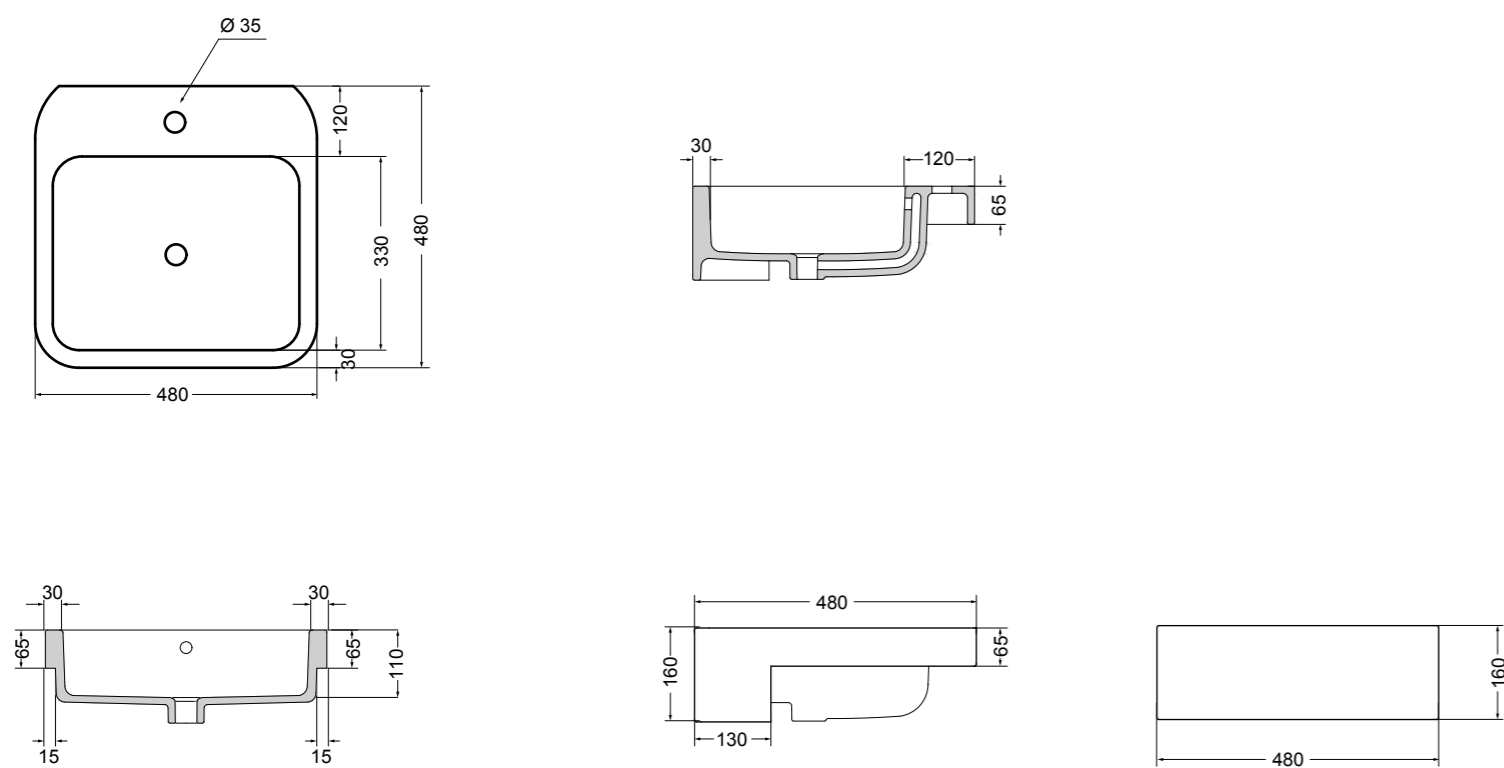

86100 lavabo incasso 48x48 cm_inset basin 48x48 cm**86101** lavabo semi-incasso 48x48 cm_semi-recessed basin 48x48 cm**86102** lavabo appoggio 48x48 cm_counter-top basin 48x48 cm**86103** lavabo appoggio 25x48 cm_counter-top basin 25x48 cm**86103_R** lavabo sospeso destro 25x48 cm_right wall-hung basin 25x48 cm**86103_L** lavabo sospeso sinistro 25x48 cm_left wall-hung basin 25x48 cm**86103_FR** lavabo sospeso frontale 25x48 cm_front wall-hung basin 25x48 cm