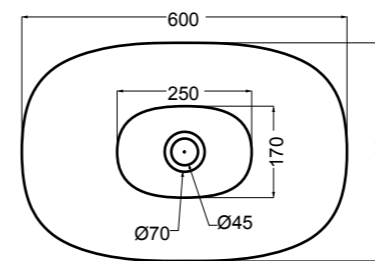

30091 lavabo incasso e da appoggio 60 cm_inset and counter-top basin 60 cm

Glomp

Set 1

Set 2

Glomp

Fresche forme con uno stile semplice e armonioso.

Fresh shapes with a simple and harmonious style.

02010