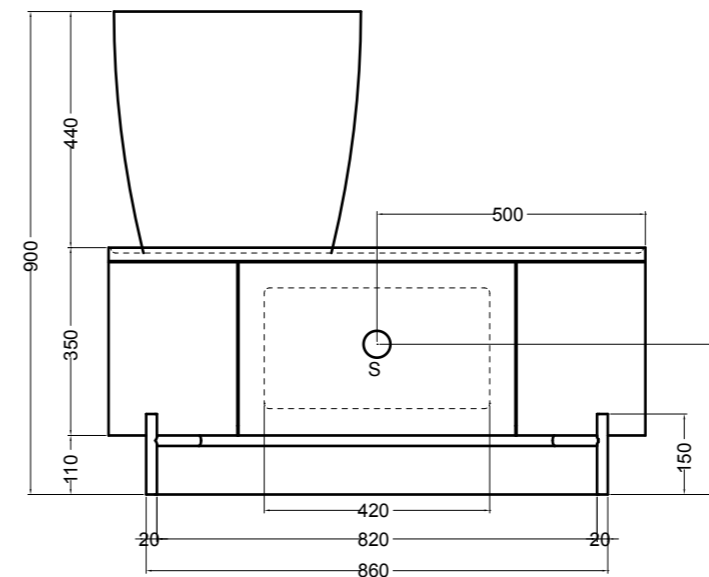

VISTA FRONTALE
FRONT VIEW