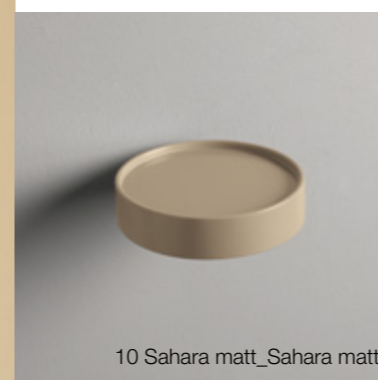

400MINI
mensola Ø 13 cm
shelf Ø 13 cm