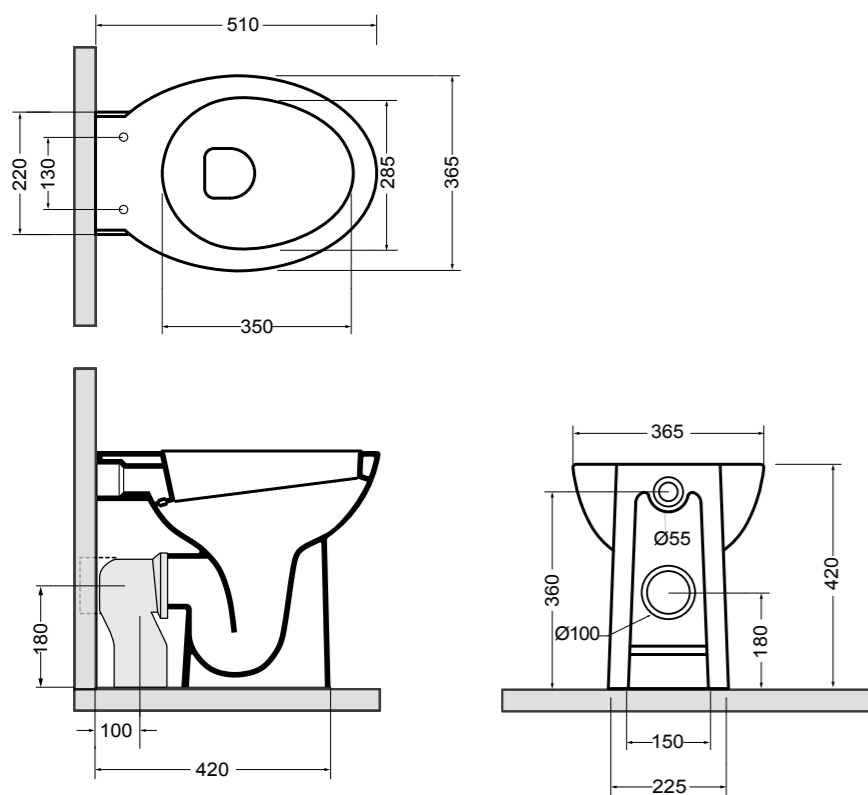

4416 PRIME vaso a terra_PRIME BTW wc