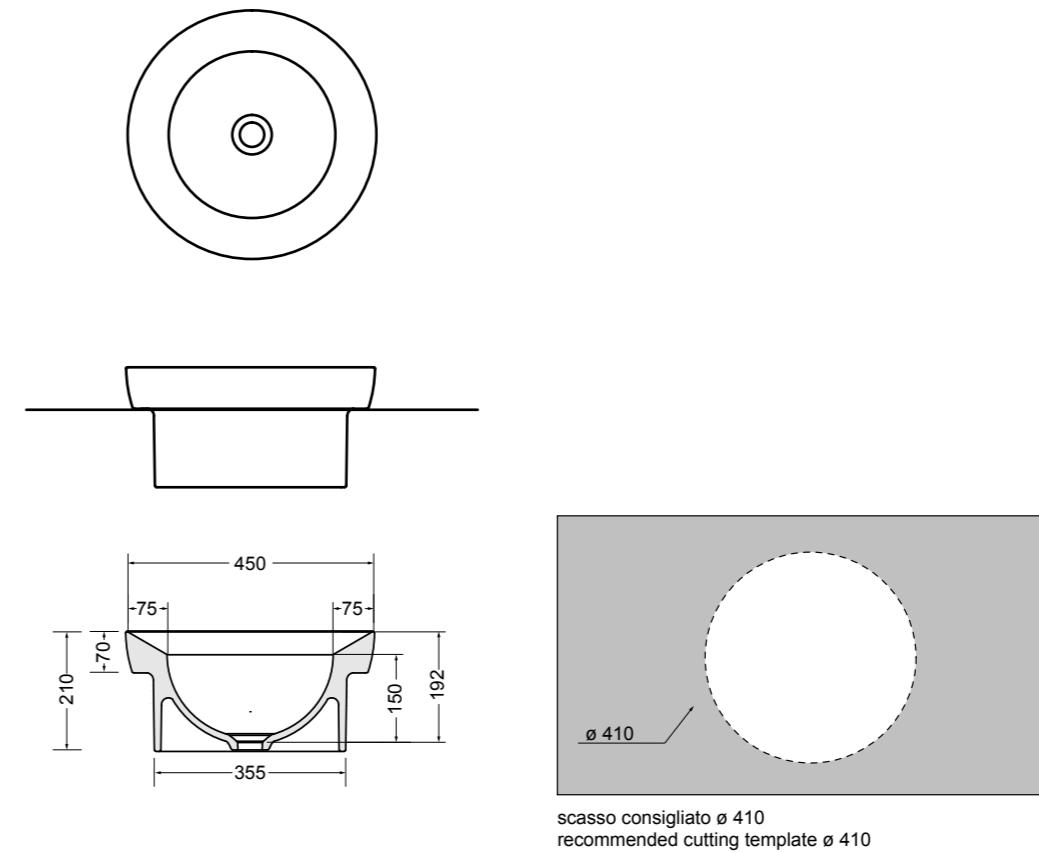

84100 lavabo incasso h 5,8 cm_inset basin h 5,8 cm

84300 lavabo incasso 15 cm_inset basin 15 cm

84200 lavabo incasso h 9,4 cm_inset basin h 9,4 cm

83100 lavabo incasso h 7 cm_inset basin h 7 cm

83200 lavabo appoggio h 20 cm_counter-top basin h 20 cm