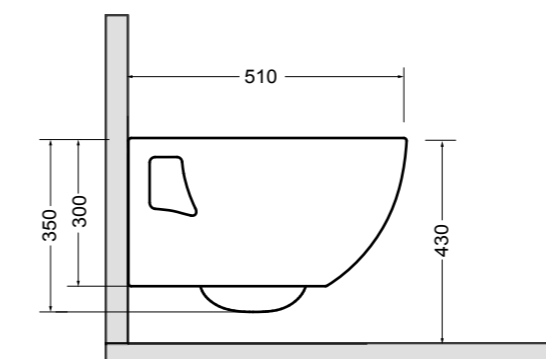

4415 PRIME vaso sospeso_PRIME wall hung wc