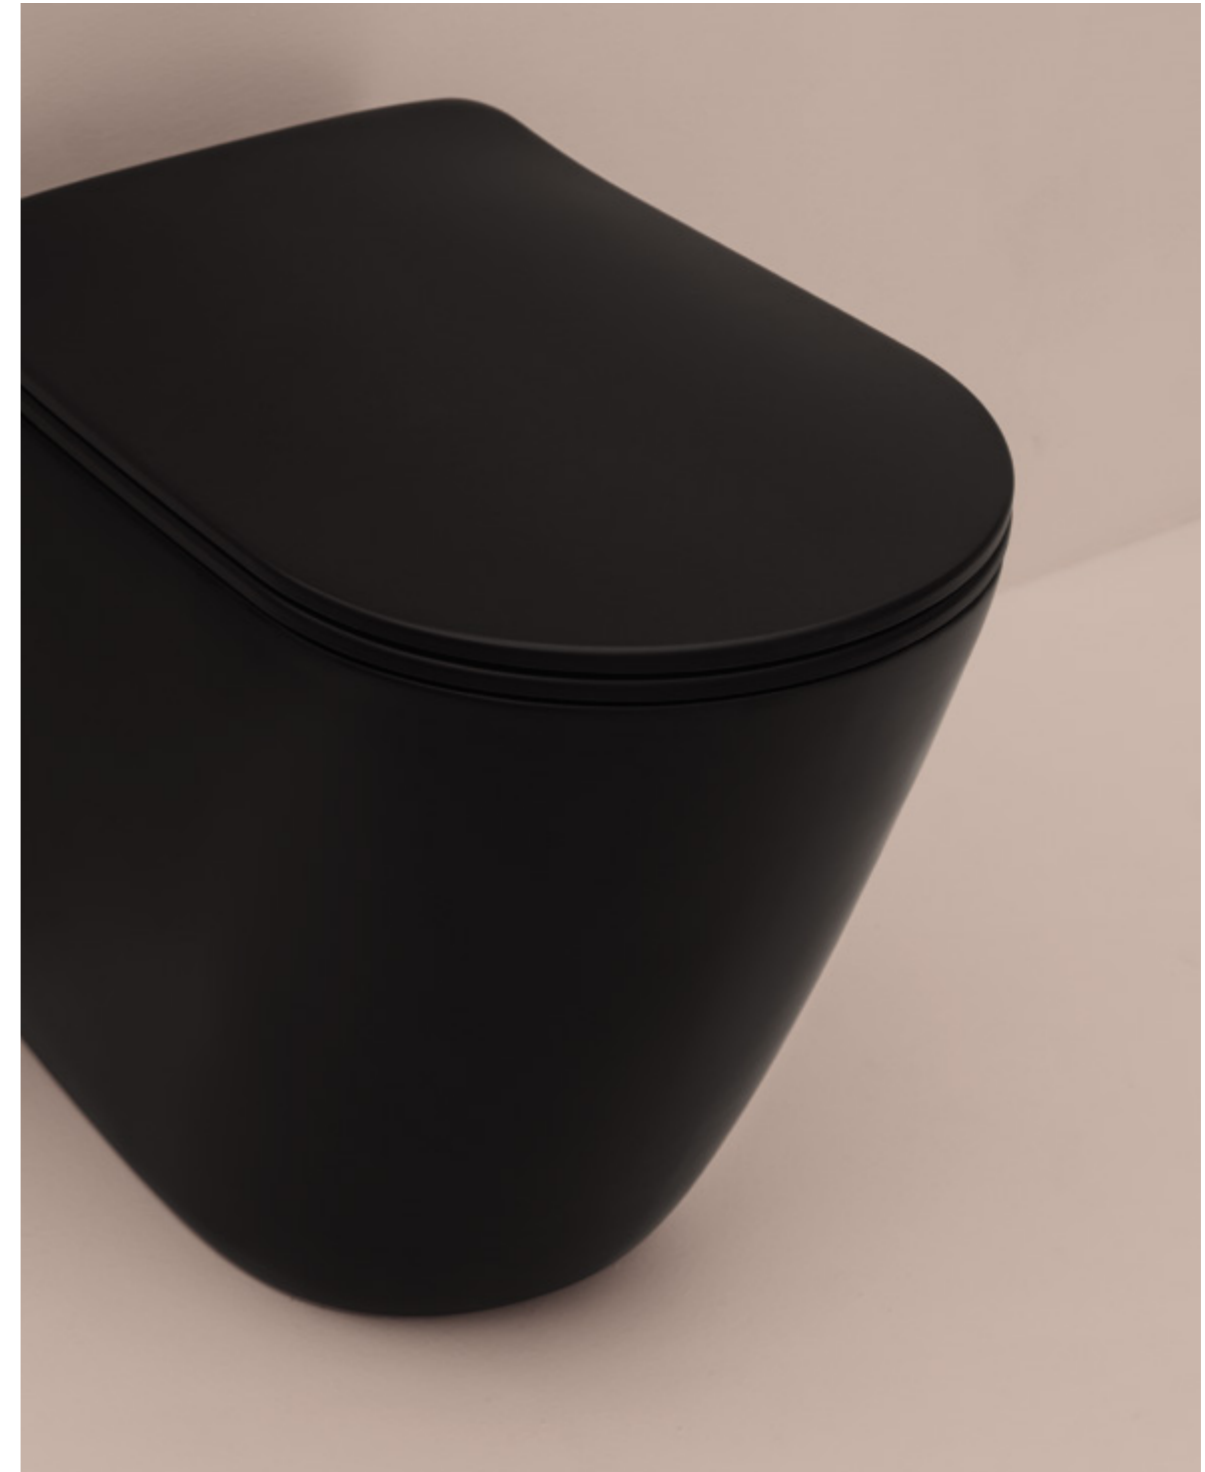

88014-01 vaso a terra Bianco lucido_BTW wc White glossy
88022-01 bidet a terra Bianco lucido_BTW bidet White glossy
BA641015 placca B Nero matt_flushing plate B Black matt