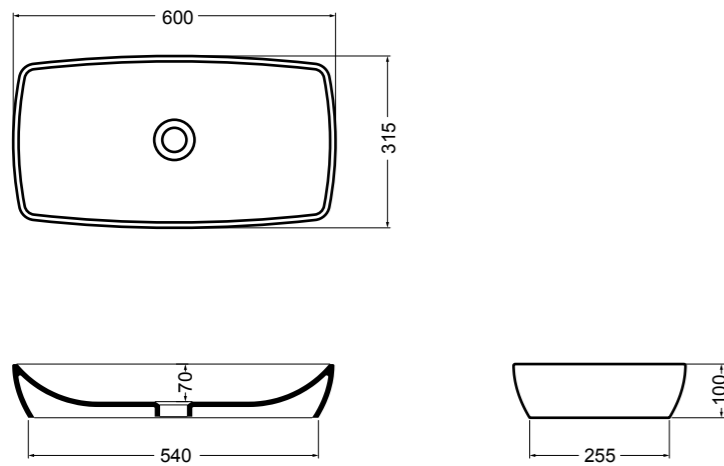

81085 H10 lavabo da appoggio e sottopiano 60 cm_H10 counter-top and undertop basin 60 cm