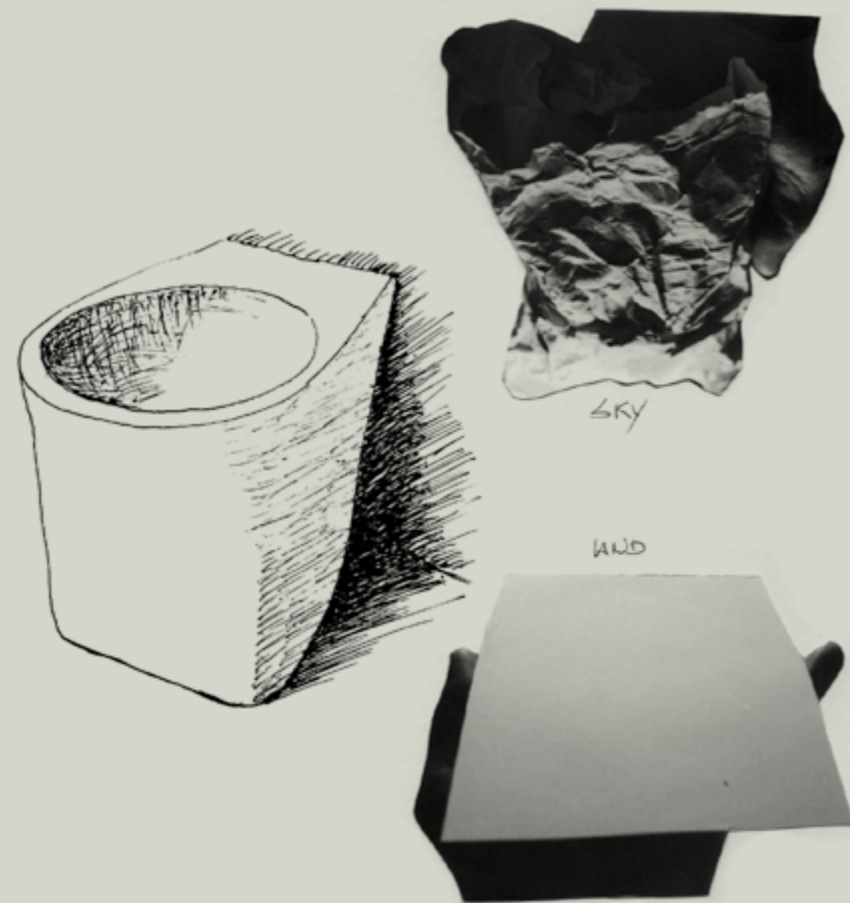

DESIGN

Il design è lo strumento con il quale AXA opera per svolgere la missione di offrire prodotti che migliorino la vita quotidiana delle persone, attraverso la ricerca del migliore equilibrio tra comfort, funzionalità e valore estetico.

Design as a tool to carry out the mission of offering products able to improve the everyday life, through a deep research for the best balance between comfort, functionality and aesthetic.