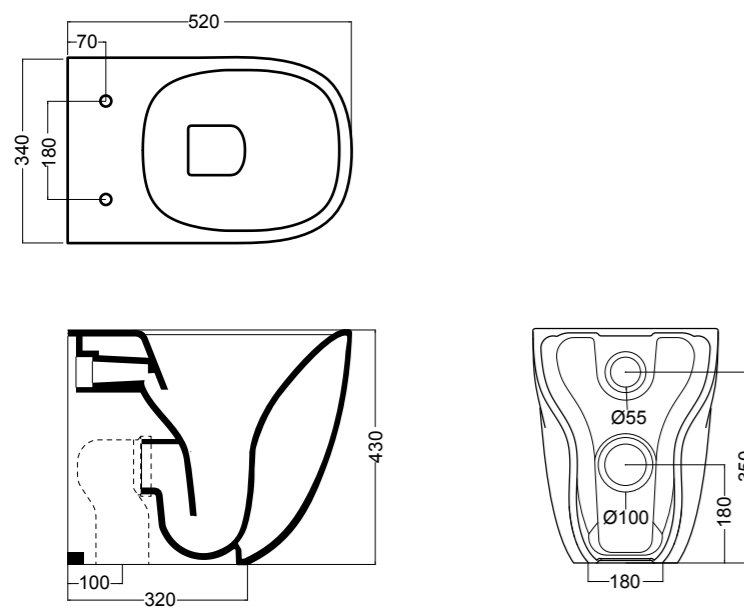

30080 lavabo da appoggio 45 cm_counter-top basin 45 cm