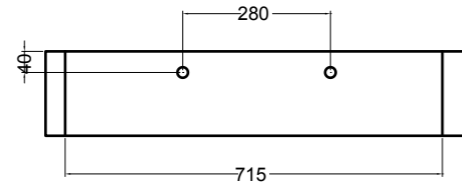

VISTA POSTERIORE
REAR VIEW