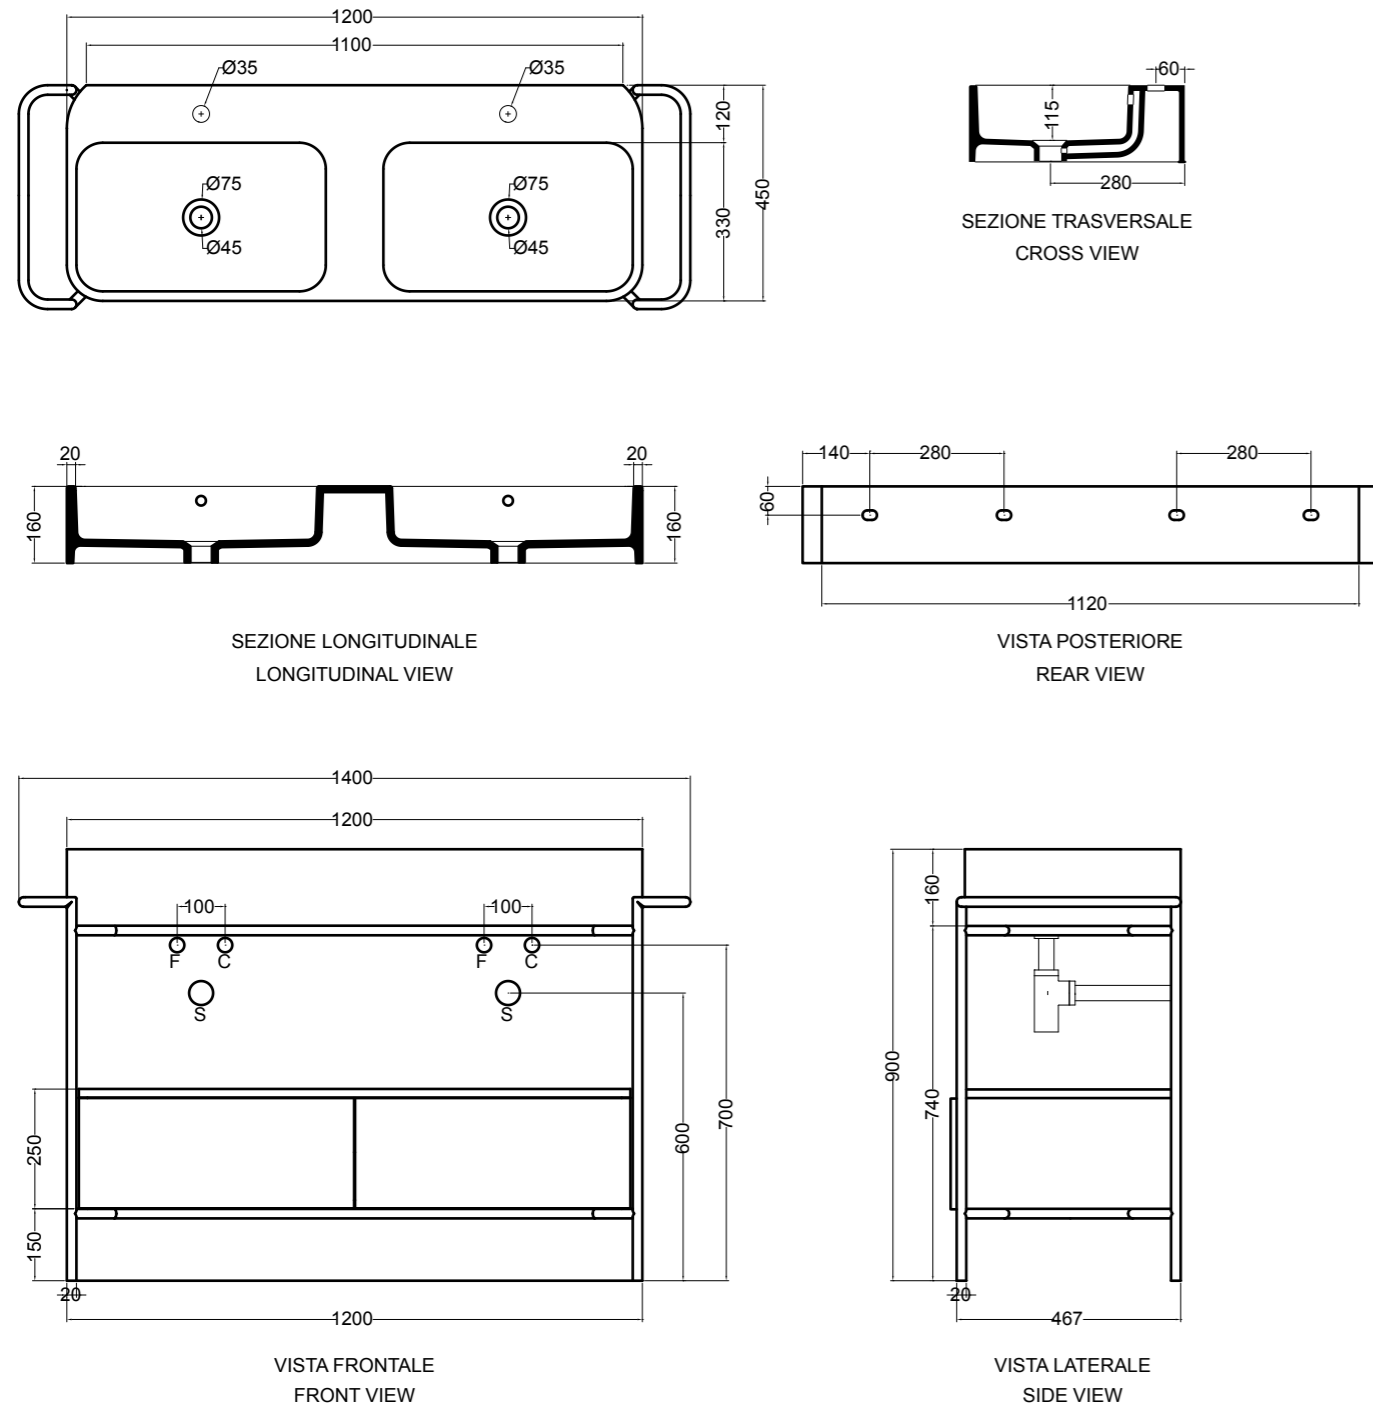

SEZIONE LONGITUDINALE
LONGITUDINAL VIEW

VISTA POSTERIORE
REAR VIEW

VISTA FRONTALE
FRONT VIEW

VISTA LATERALE
SIDE VIEW

S8612007 struttura in acciaio inox_inox stainless steel frame
MSC115 cassetto_drawer

S8612007 struttura in acciaio inox_inox stainless steel frame
R8612007 ripiano in metallo_metal shelf