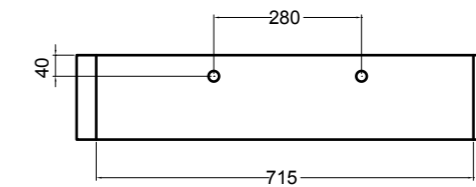

VISTA LATERALE
SIDE VIEW

S868007 struttura in acciaio inox_inox stainless steel frame
R868007 ripiano in metallo_metal shelf

SEZIONE TRASVERSALE
CROSS VIEW

SEZIONE LONGITUDINALE
LONGITUDINAL VIEW

VISTA POSTERIORE
REAR VIEW