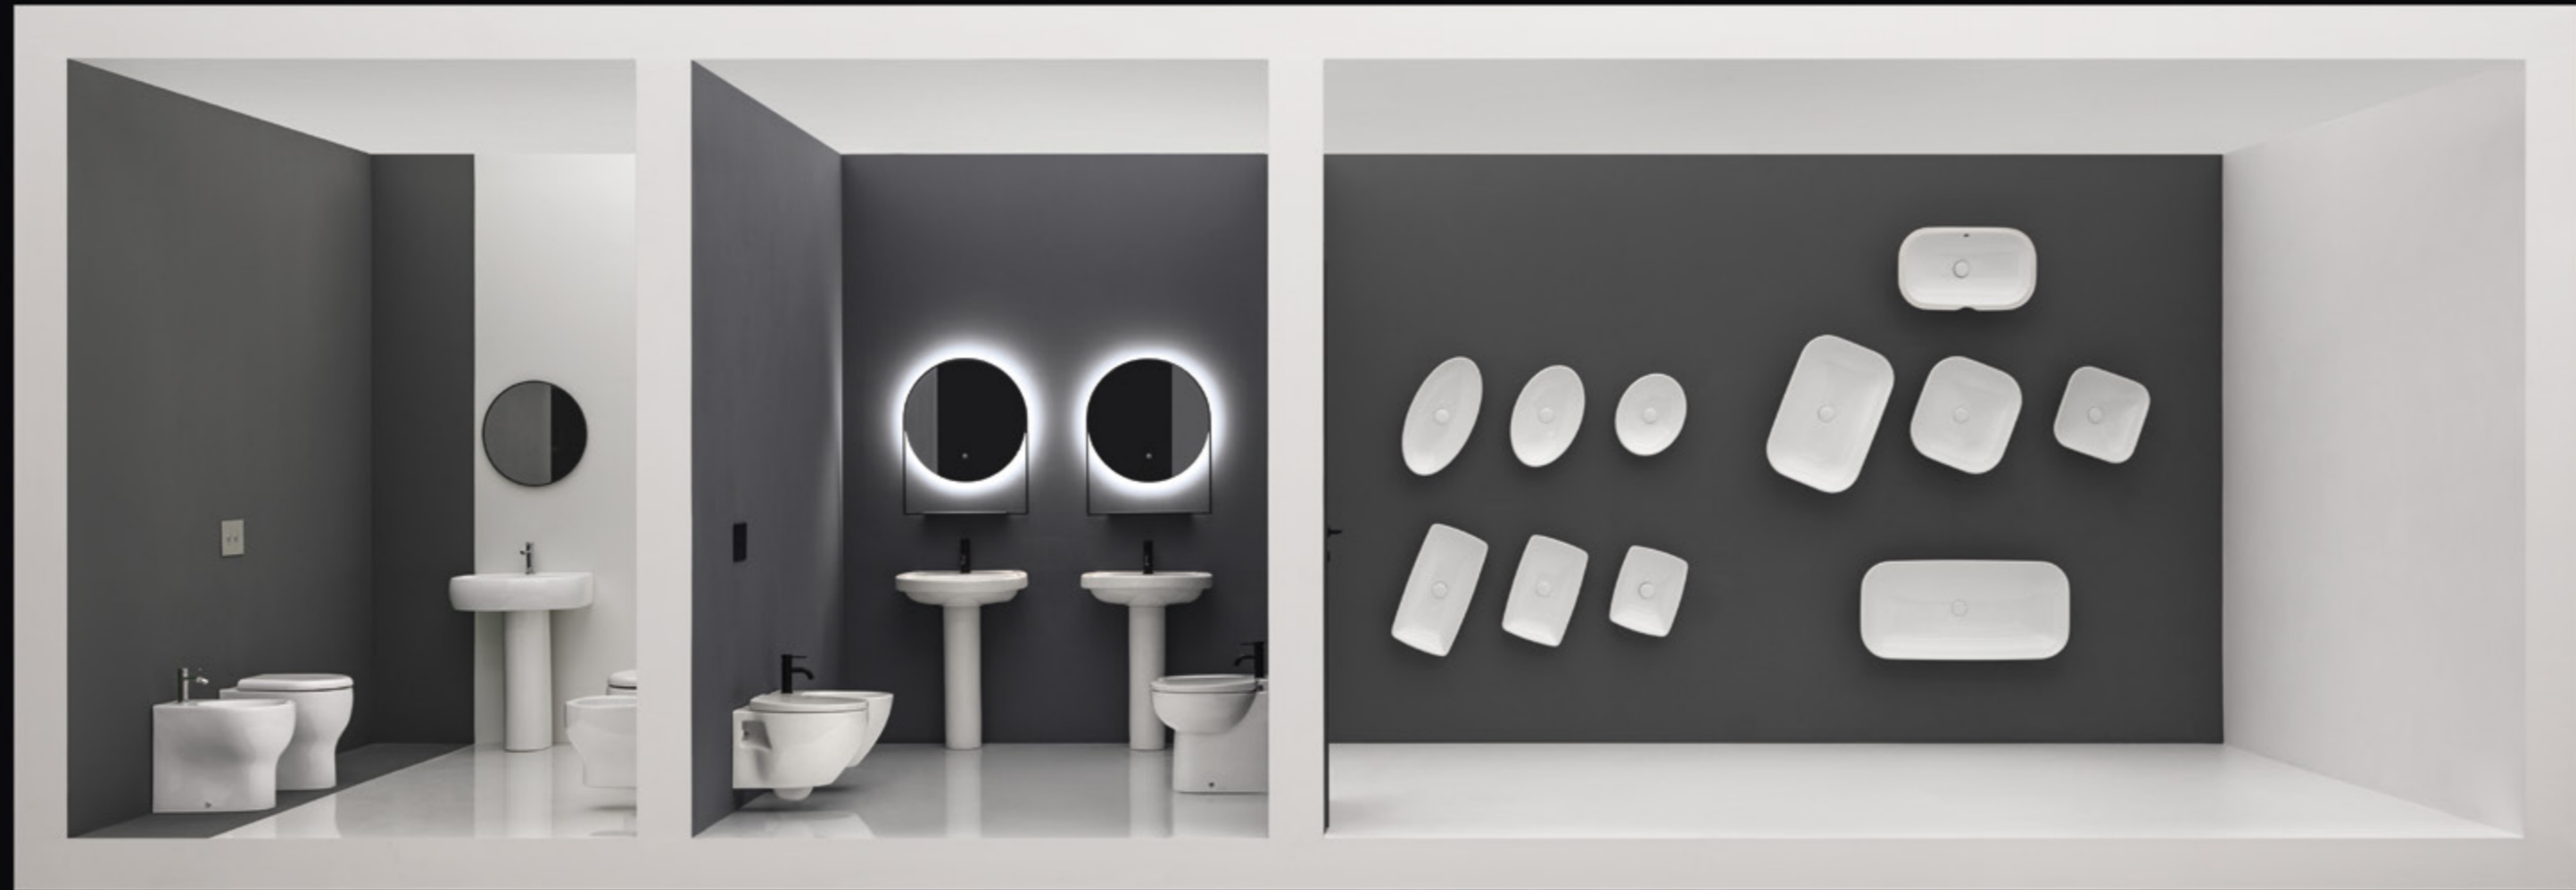

Axa cinque

Prime

H10

Ciotola

Set 1

Set 2

Set 3