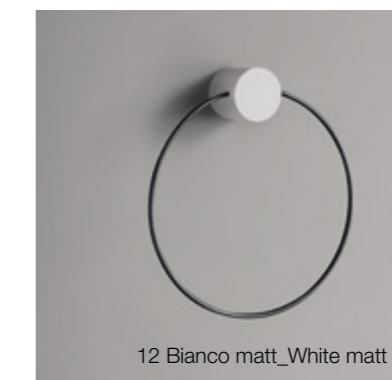

A100

portasciugamani con pomello di ceramica Ø 25 cm
towel holder with ceramic pommel Ø 25 cm