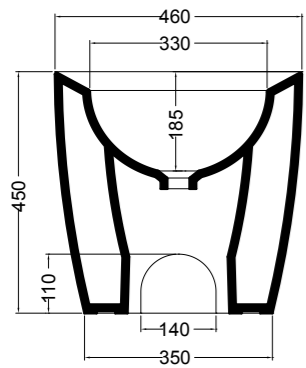

80500 lavabo appoggio Ø 46 cm_counter-top basin Ø 46 cm

SEZIONE LONGITUDINALE
LONGITUDINAL VIEW