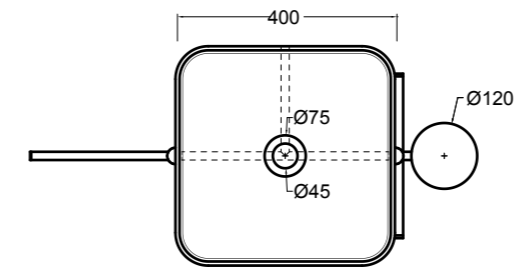

78100 lavabo quadrato appoggio 40 cm_square counter-top basin 40 cm

78200 lavabo rotondo appoggio Ø 40 cm_round counter-top basin Ø 40 cm

S7810007 struttura in acciaio inox_inox stainless steel frame
R78100 ripiano in metallo/legno laccato_metal/lacquered wood shelf