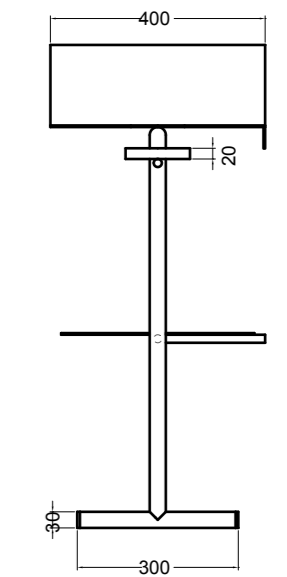

VISTA LATERALE
SIDE VIEW