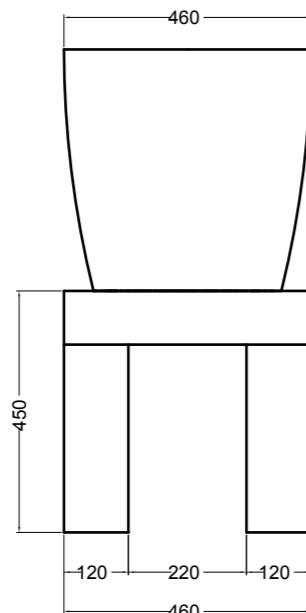

VISTA LATERALE
SIDE VIEW

200M madia ovale_oval sideboard

200S1507 struttura per madia ovale h 15 cm_frame for oval sideboard h 15 cm