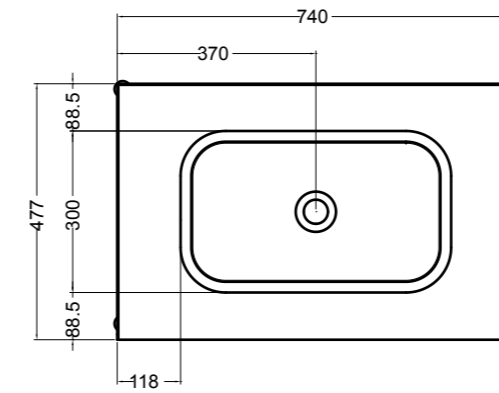

VISTA FRONTALE
FRONT VIEW