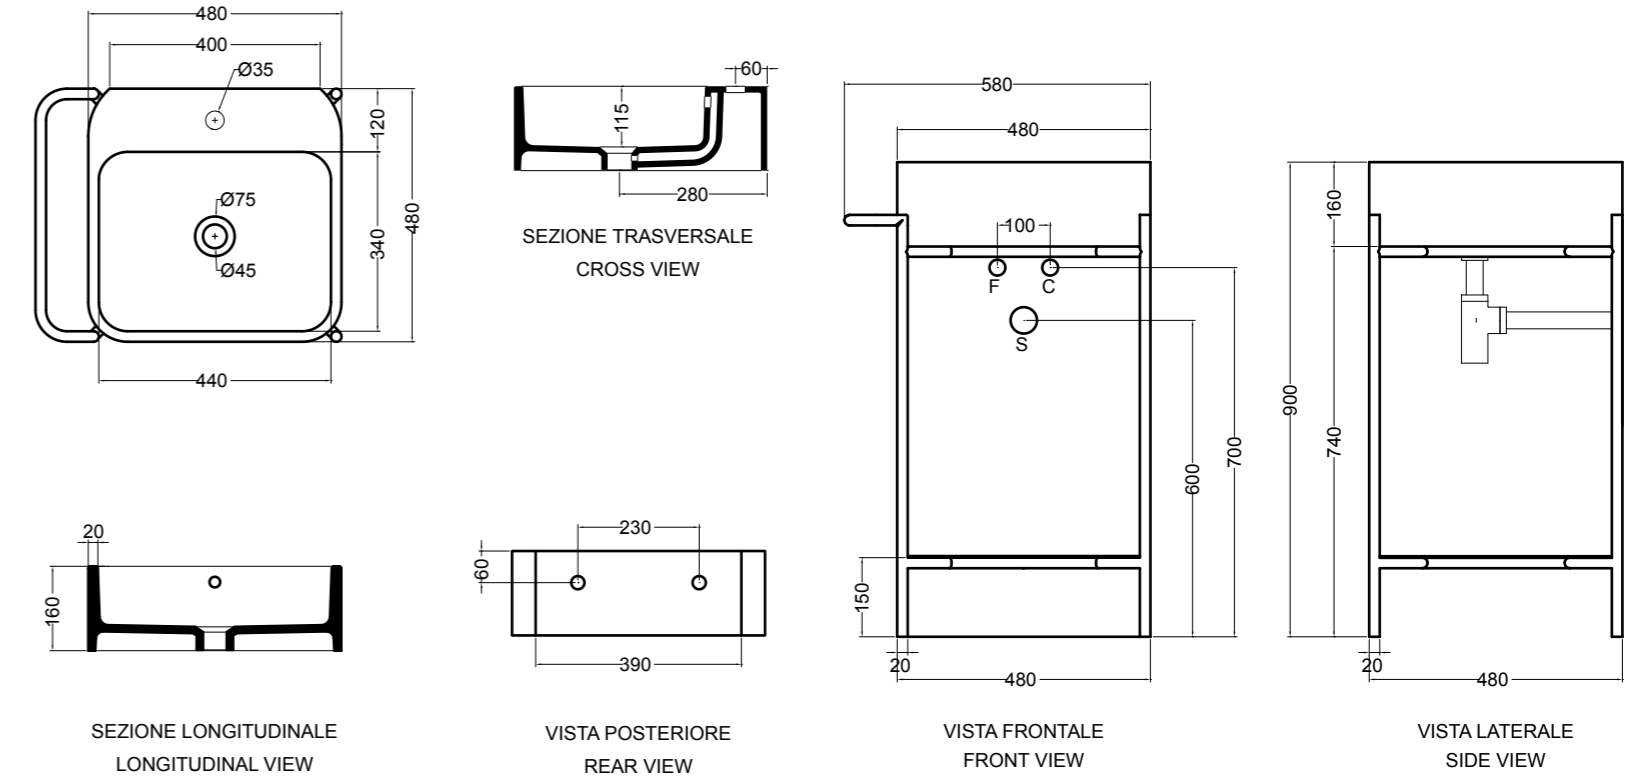

S864807 struttura in acciaio inox_inox stainless steel frame
R864807 ripiano in metallo_metal shelf