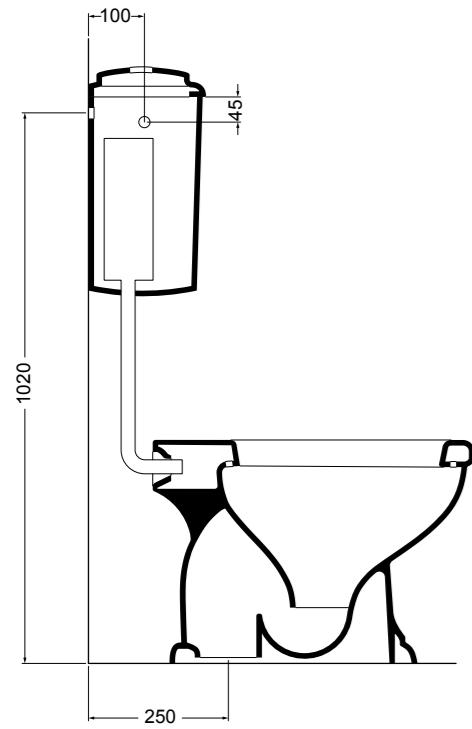

1. 06010 vaso scarico suolo_wc floor trap
   06011 vaso scarico parete_wc wall trap
   06052 cassetta zaino_low level cistern