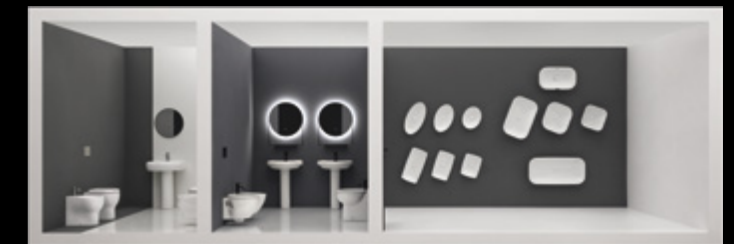

414 416 418

Skyland

Set 1

Set 2

Set 3

Skyland

Ceramic design Giancarlo Angelelli
Complements design Alessandro Paoelli

Cerchi concentrici o sottratti al quadrato, la leggerezza della ceramica che si contrappone alla solidità della materia, strutture metalliche che sostengono l'intero sistema.