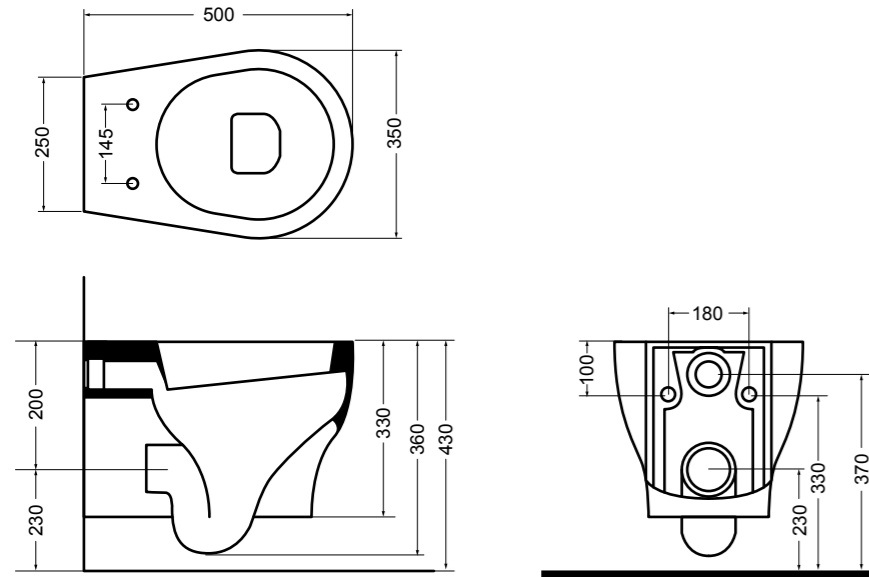

3625 CINQUE bidet sospeso_CINQUE wall hung bidet

3620 CINQUE bidet a terra_CINQUE BTW bidet