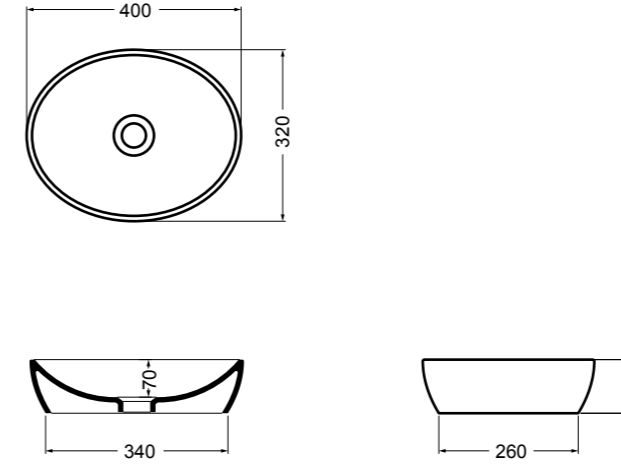

82080 H10 lavabo da appoggio e sottopiano 40 cm_H10 counter-top and undertop basin 40 cm