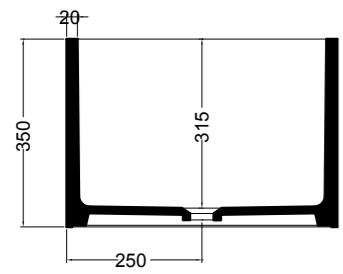

86600 lavabo appoggio 50x30 cm_counter-top basin 50x30 cm

SEZIONE LONGITUDINALE
LONGITUDINAL VIEWVISTA LATERALE
SIDE VIEW

SG86014 PLUG mobile 2 piedi_PLUG furniture 2 feet

SEZIONE LONGITUDINALE
LONGITUDINAL VIEWVISTA LATERALE
SIDE VIEW