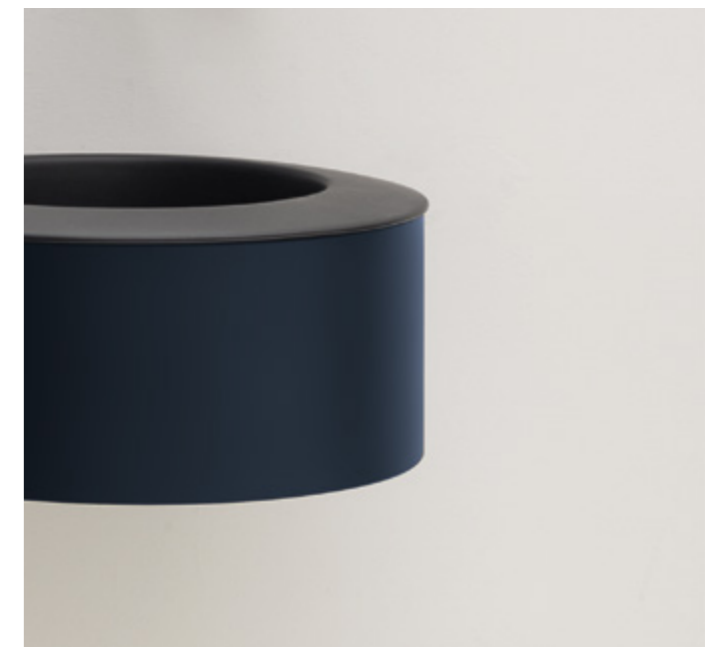

17 Blu matt_Blue matt