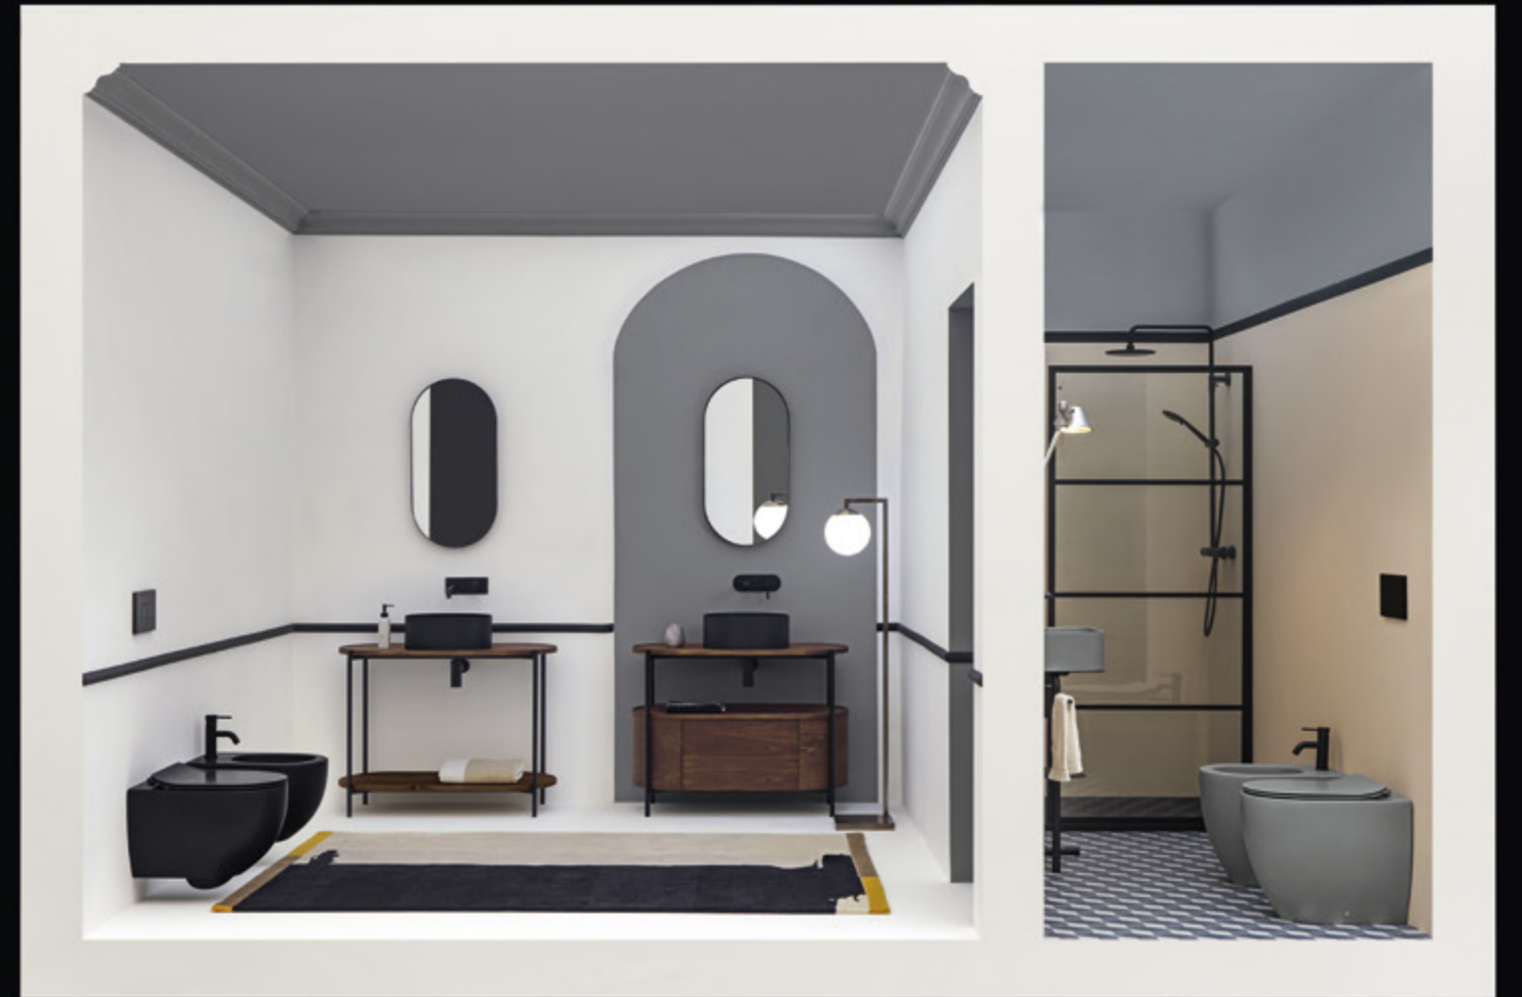

30091 lavabo incasso e da appoggio 60 cm_inset and counter-top basin 60 cm

Glomp

Set 1

Set 2

Glomp

Fresche forme con uno stile semplice e armonioso.

Fresh shapes with a simple and harmonious style.

02010