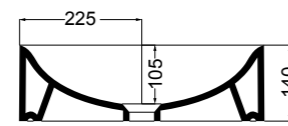

30081 lavabo da appoggio 60 cm_counter-top basin 60 cm

30091 lavabo incasso e da appoggio 60 cm_inset and counter-top basin 60 cm