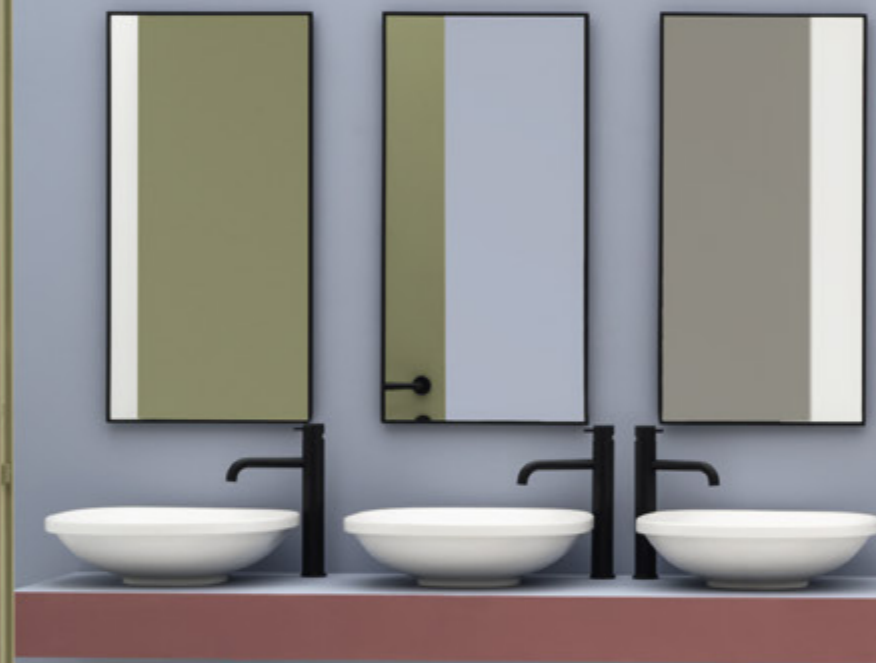

_Set 3

30090-12 lavabo Bianco matt 45 cm_basin White matt 45 cm
330279 specchio 40x80 cm_mirror 40x80 cm
40016022 piano d'appoggio grezzo stuccabile 160x50 cm_paintable wooden raw top 160x50 cm