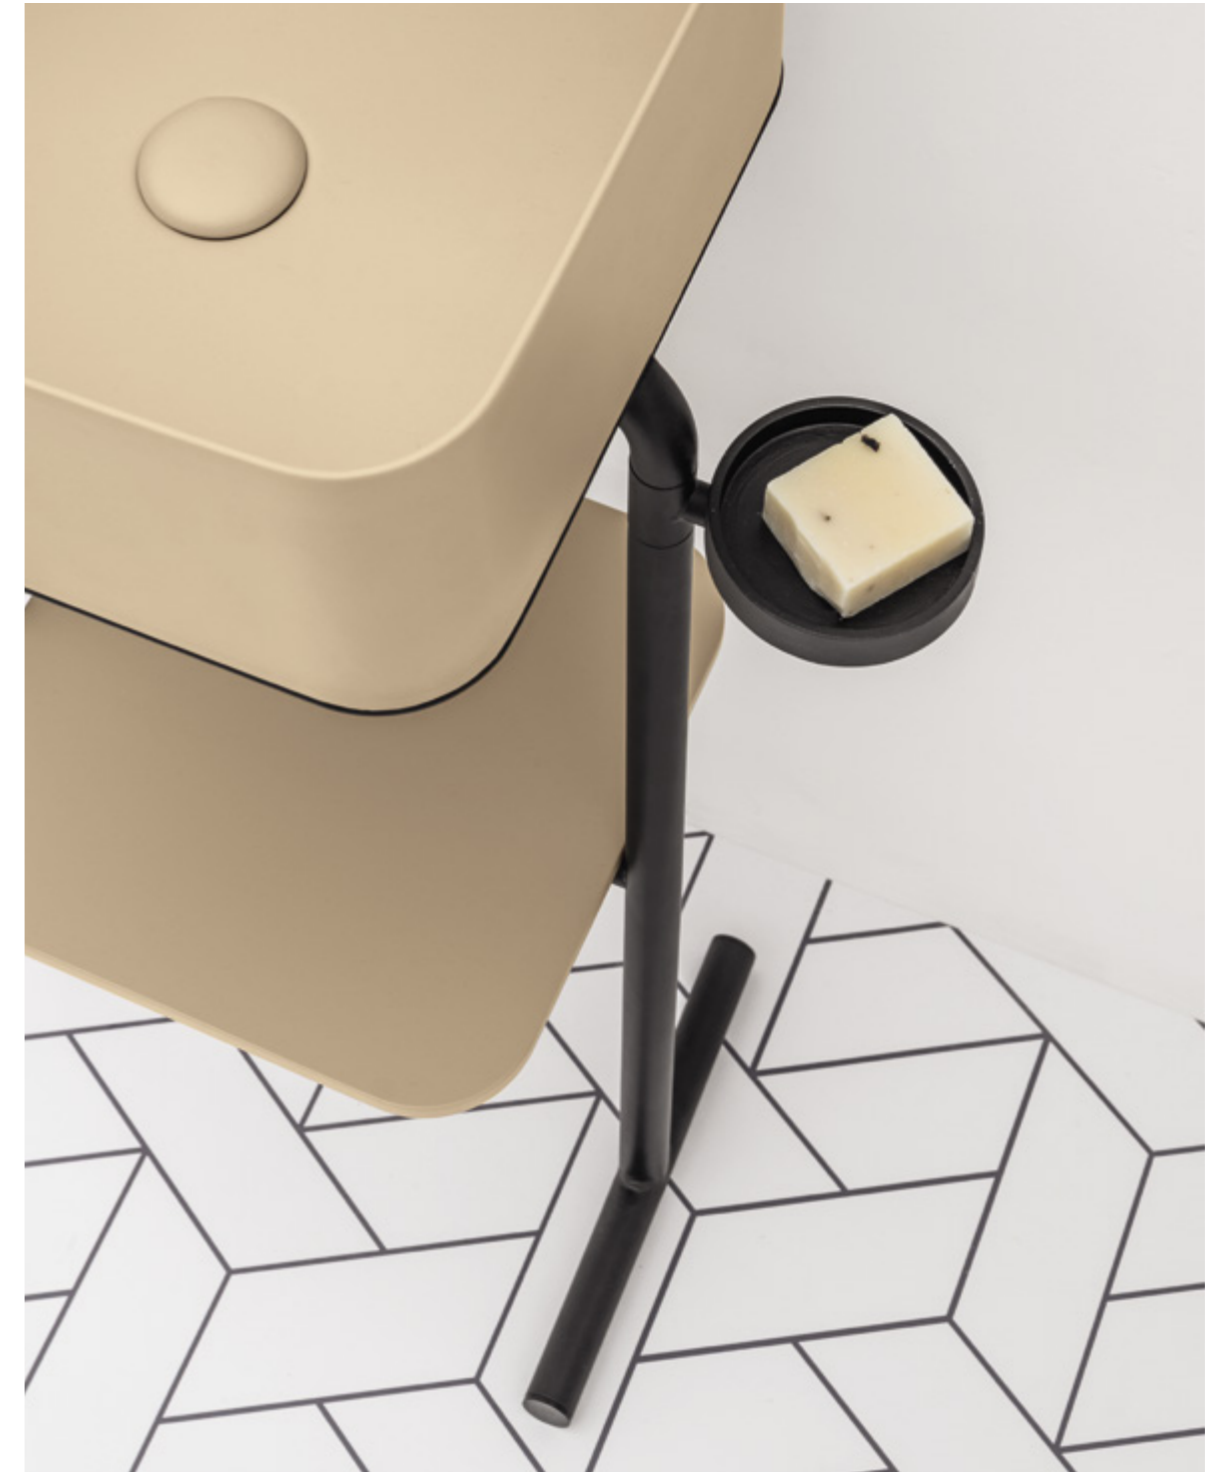

78200-12 lavabo Bianco matt Ø 40 cm_basin White matt Ø 40 cm
S7820007 struttura Nero matt per lavabo rotondo MATE Ø 40 cm con R80500-12 ripiano Bianco matt
_frame Black matt for round basin MATE Ø 40 cm with R80500-12 shelf White matt
500100 specchio 50x4xh80 cm_mirror 50x4xh80 cm