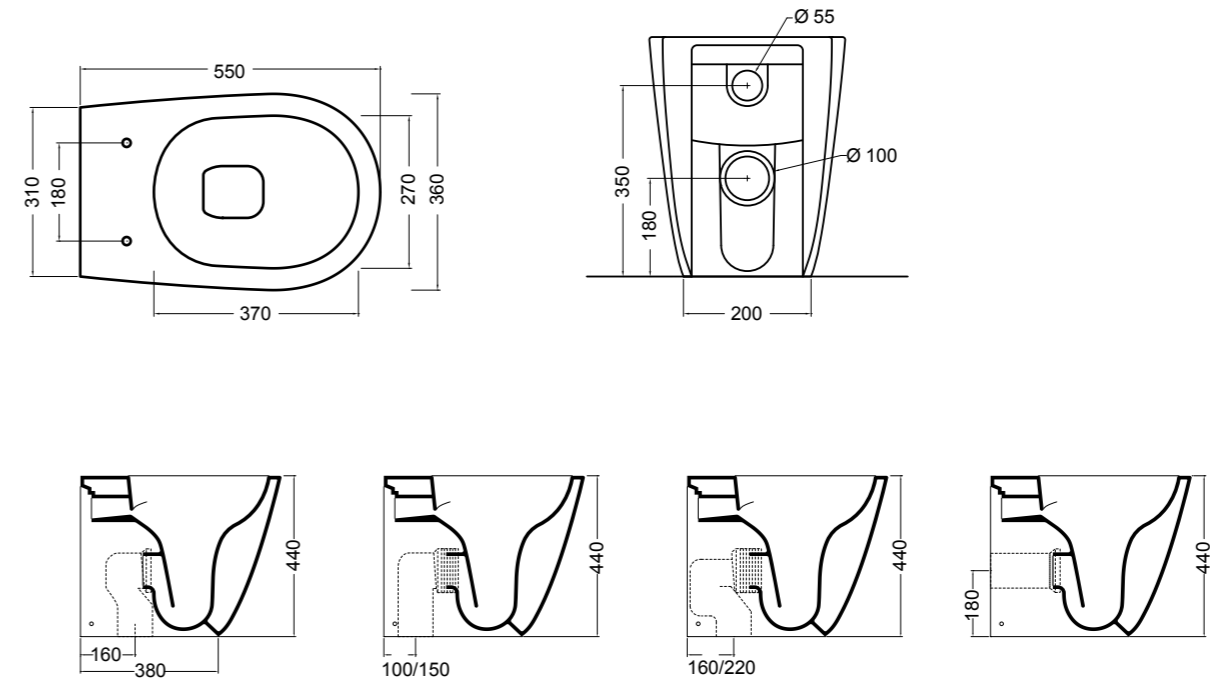

88020 bidet sospeso_wall hung bidet

88014 vaso a terra NORIM®_BTW wc NORIM®

160 mm
con curva tecnica Art. AF0002
with technical curve Art. AF0002

max 150 mm
min. 100 mm
con curva tecnica Art. AF0004
with technical curve Art. AF0004