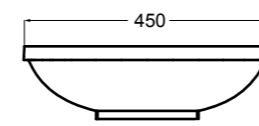

30081 lavabo da appoggio 60 cm_counter-top basin 60 cm

30091 lavabo incasso e da appoggio 60 cm_inset and counter-top basin 60 cm