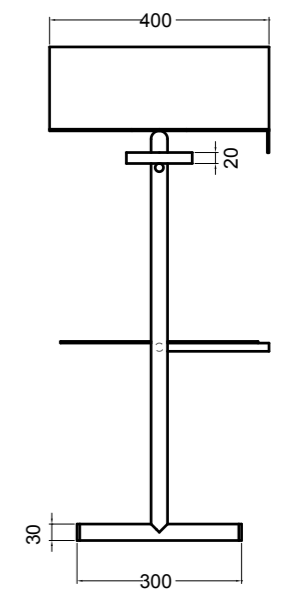

VISTA LATERALE
SIDE VIEW

S7820007 struttura in acciaio inox_inox stainless steel frame
R78200 ripiano in metallo/legno laccato_metal/lacquered wood shelf