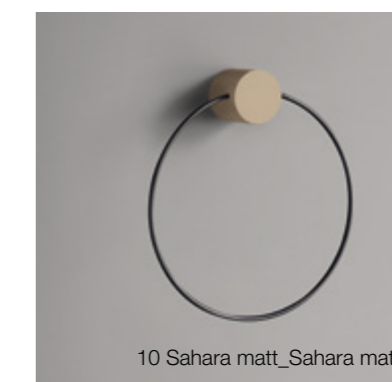

A100

portasciugamani con pomello di ceramica Ø 25 cm
towel holder with ceramic pommel Ø 25 cm