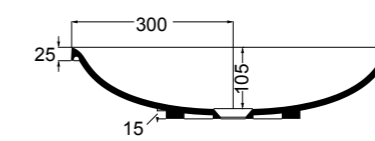

30091 lavabo incasso e da appoggio 60 cm_inset and counter-top basin 60 cm

Glomp

Set 1

Set 2

Glomp

Fresche forme con uno stile semplice e armonioso.

Fresh shapes with a simple and harmonious style.

02010