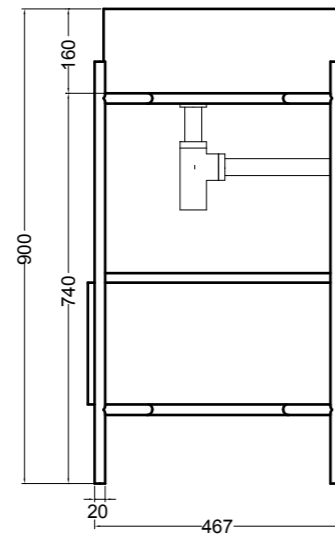

VISTA LATERALE
SIDE VIEW

S868007 struttura in acciaio inox_inox stainless steel frame
R868007 ripiano in metallo_metal shelf