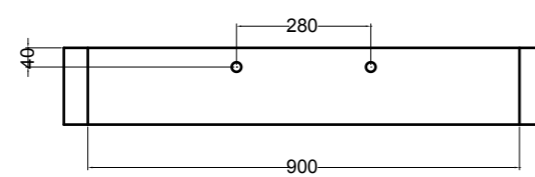

VISTA FRONTALE
FRONT VIEW

VISTA LATERALE
SIDE VIEW

S8610007 struttura in acciaio inox_inox stainless steel frame
MSC945 cassetto_drawer

SEZIONE TRASVERSALE
CROSS VIEW

SEZIONE LONGITUDINALE
LONGITUDINAL VIEW