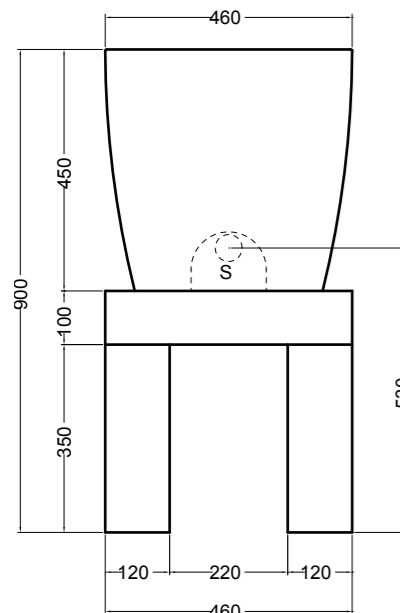

VISTA FRONTALE
FRONT VIEW