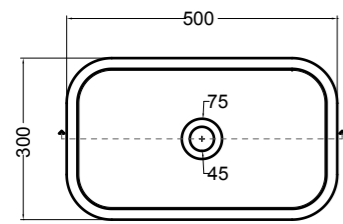

86600 lavabo appoggio 50x30 cm_counter-top basin 50x30 cm

SEZIONE LONGITUDINALE
LONGITUDINAL VIEWVISTA LATERALE
SIDE VIEW

SG86014 PLUG mobile 2 piedi_PLUG furniture 2 feet

SEZIONE LONGITUDINALE
LONGITUDINAL VIEWVISTA LATERALE
SIDE VIEW