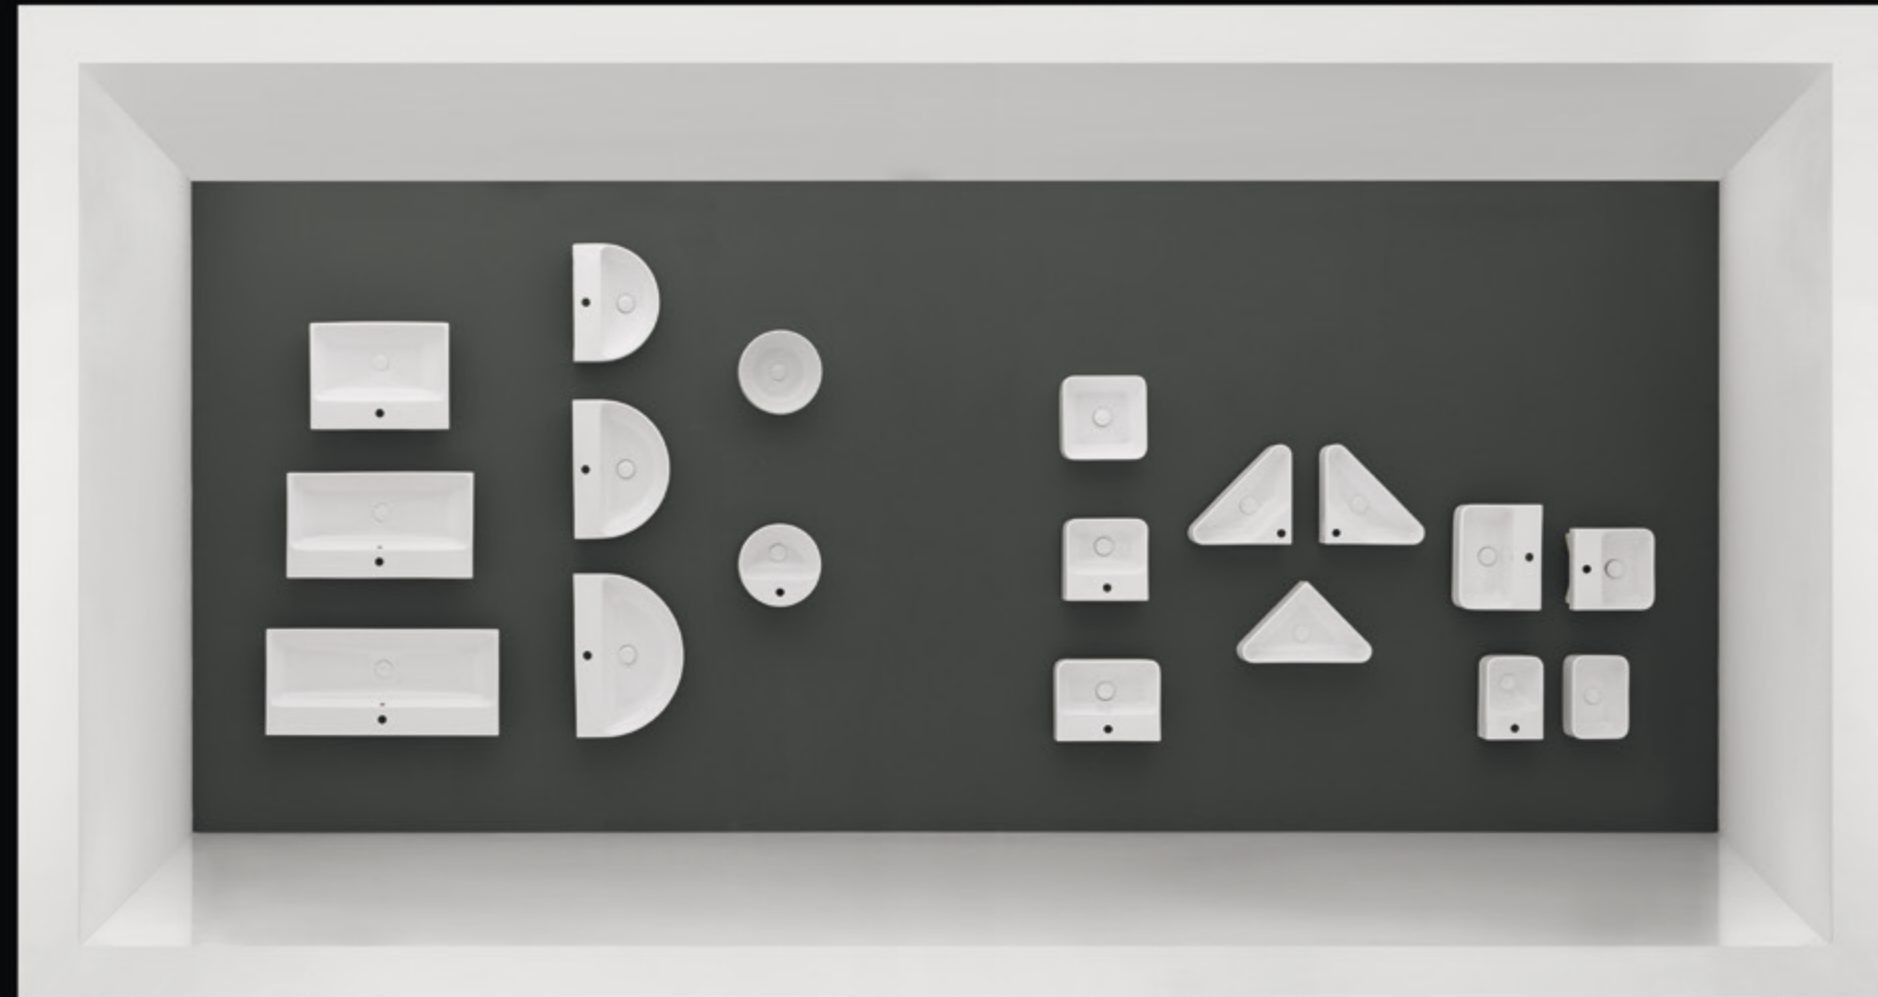

Prisma Sink Normal