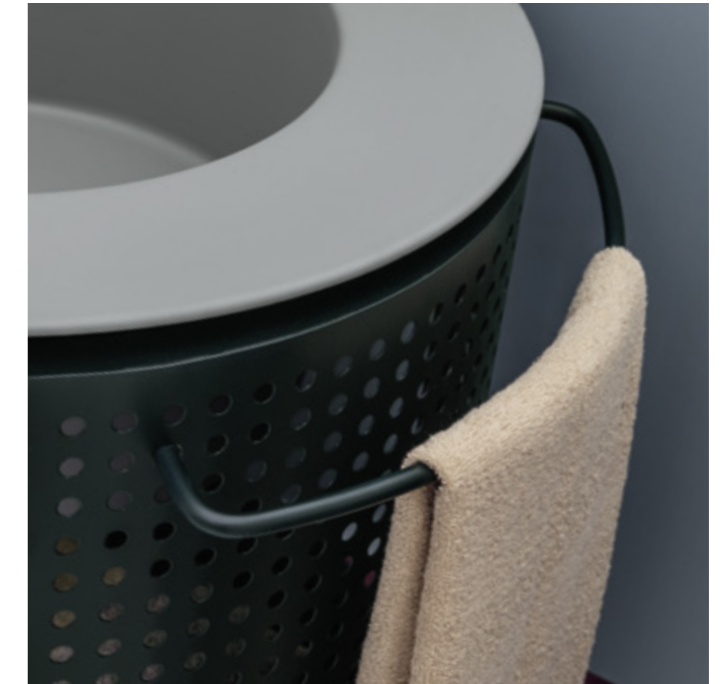

PA32014-15
portasciugamani per struttura WEB Verde matt
towel holder for WEB frame Green matt