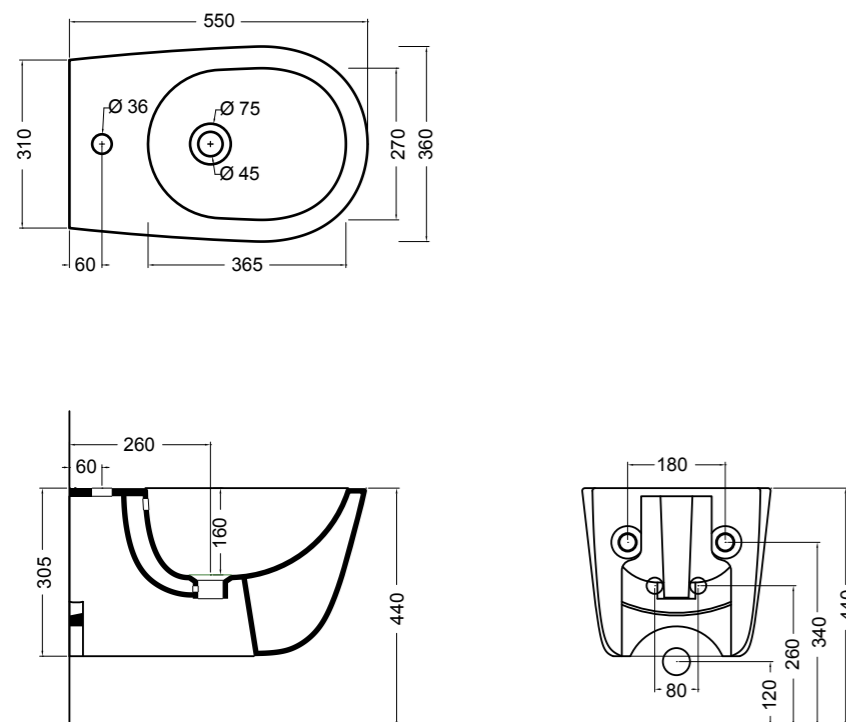

88020 bidet sospeso_wall hung bidet