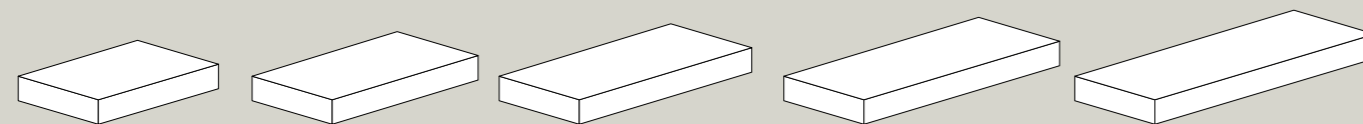

Axa cinque

Prime

3646

3670

4440

4470

3615

3625

4415

4425

3616

3620

4416

4420

3617

Piano d'appoggio per lavabi_Top for basin

40080
80x50xh12 cm

400100
100x50xh12 cm

400120
120x50xh12 cm

400140
140x50xh12 cm

400160
160x50xh12 cm

Colori legno laccato . Lacquered finishes

12
Bianco matt
White matt

Essenze legno . Wood finishes

20
Quercia
Oak

21
Frassino scuro
Dark ash

Grezzo stuccabile . Paintable finish

22
*Materiale stuccabile e verniciabile dal cliente
Material paintable

Colori ceramica . Ceramic colors

01
Bianco lucido
White glossy