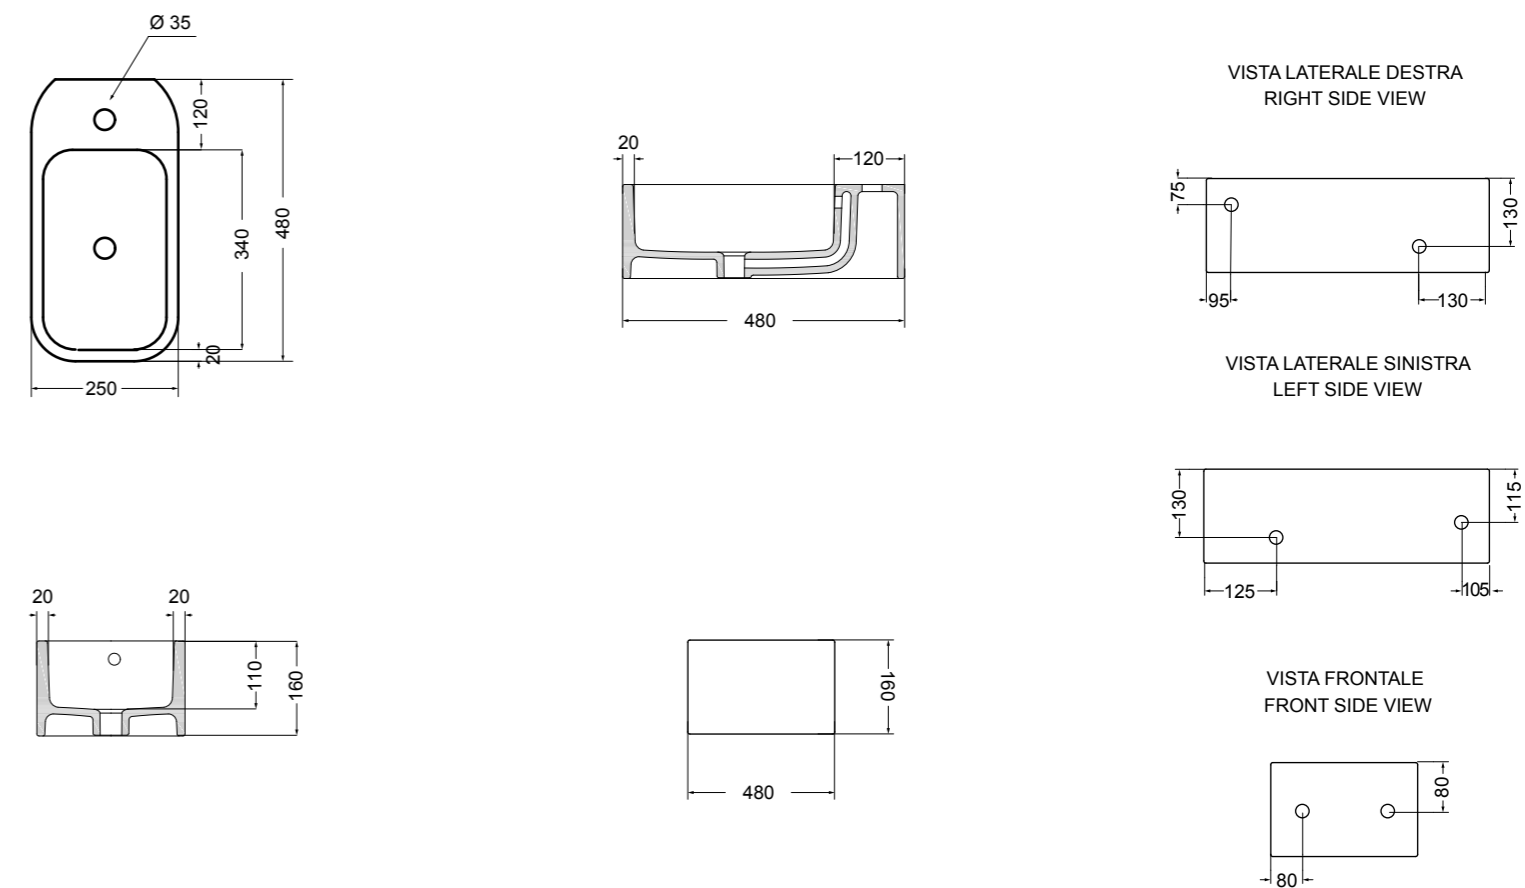

86100 lavabo incasso 48x48 cm_inset basin 48x48 cm**86101** lavabo semi-incasso 48x48 cm_semi-recessed basin 48x48 cm**86102** lavabo appoggio 48x48 cm_counter-top basin 48x48 cm**86103** lavabo appoggio 25x48 cm_counter-top basin 25x48 cm**86103_R** lavabo sospeso destro 25x48 cm_right wall-hung basin 25x48 cm**86103_L** lavabo sospeso sinistro 25x48 cm_left wall-hung basin 25x48 cm**86103_FR** lavabo sospeso frontale 25x48 cm_front wall-hung basin 25x48 cm