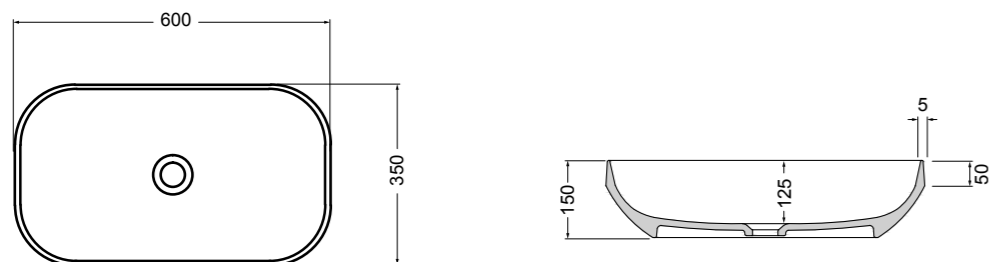

85200 lavabo appoggio 50x35 cm_counter-top basin 50x35 cm

85300 lavabo appoggio 60x35 cm_counter-top basin 60x35 cm