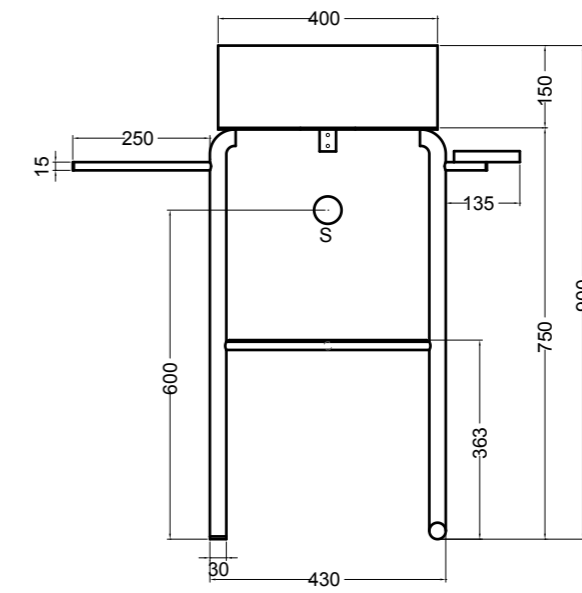

78100 lavabo quadrato appoggio 40 cm_square counter-top basin 40 cm

78200 lavabo rotondo appoggio Ø 40 cm_round counter-top basin Ø 40 cm

S7810007 struttura in acciaio inox_inox stainless steel frame
R78100 ripiano in metallo/legno laccato_metal/lacquered wood shelf