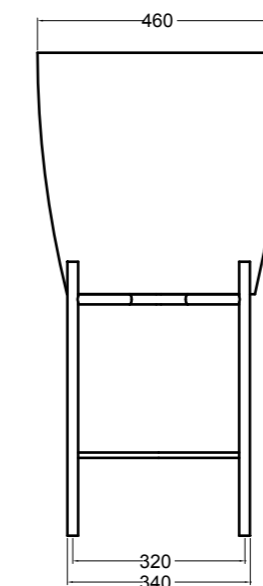

VISTA LATERALE
SIDE VIEW