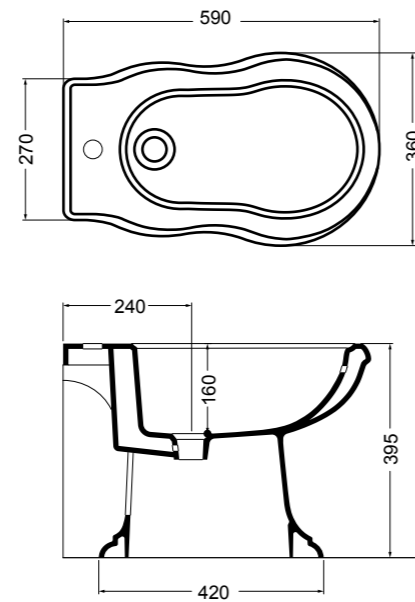

06070 bidet sospeso_wal hung bidet

1. 06020 bidet a terra_bidet