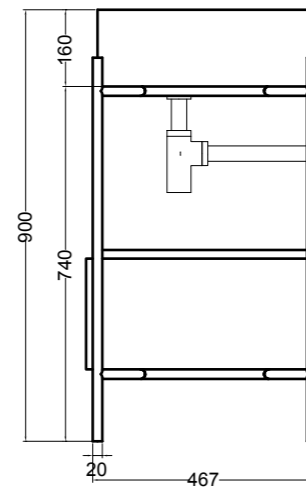

VISTA LATERALE
SIDE VIEW

S8610007 struttura in acciaio inox_inox stainless steel frame
R8610007 ripiano in metallo_metal shelf