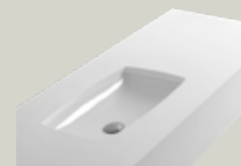

H10
81085
60x32xh10 cm