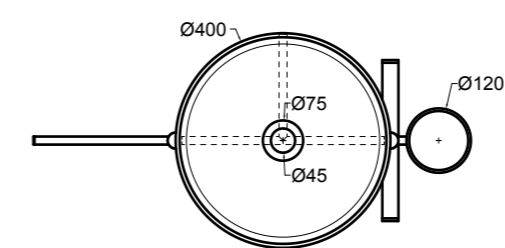

VISTA FRONTALE
FRONT VIEW