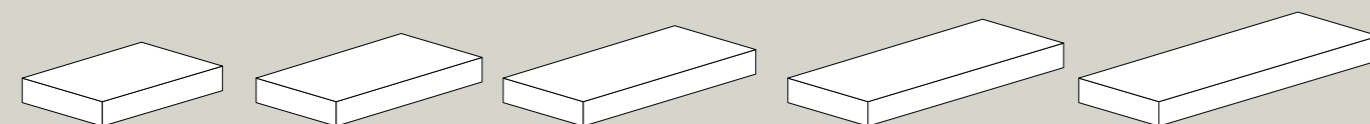

lavabo appoggio/sospeso 2 fori
2 holes counter-top/wall-hung basin
60x48 cm

873003F

lavabo appoggio/sospeso 3 fori
3 holes counter-top/wall-hung basin
60x48 cm

Piano d'appoggio per lavabi_Top for basin

40080 80x50xh12 cm	400100 100x50xh12 cm	400120 120x50xh12 cm	400140 140x50xh12 cm	400160 160x50xh12 cm
-----------------------	-------------------------	-------------------------	-------------------------	-------------------------