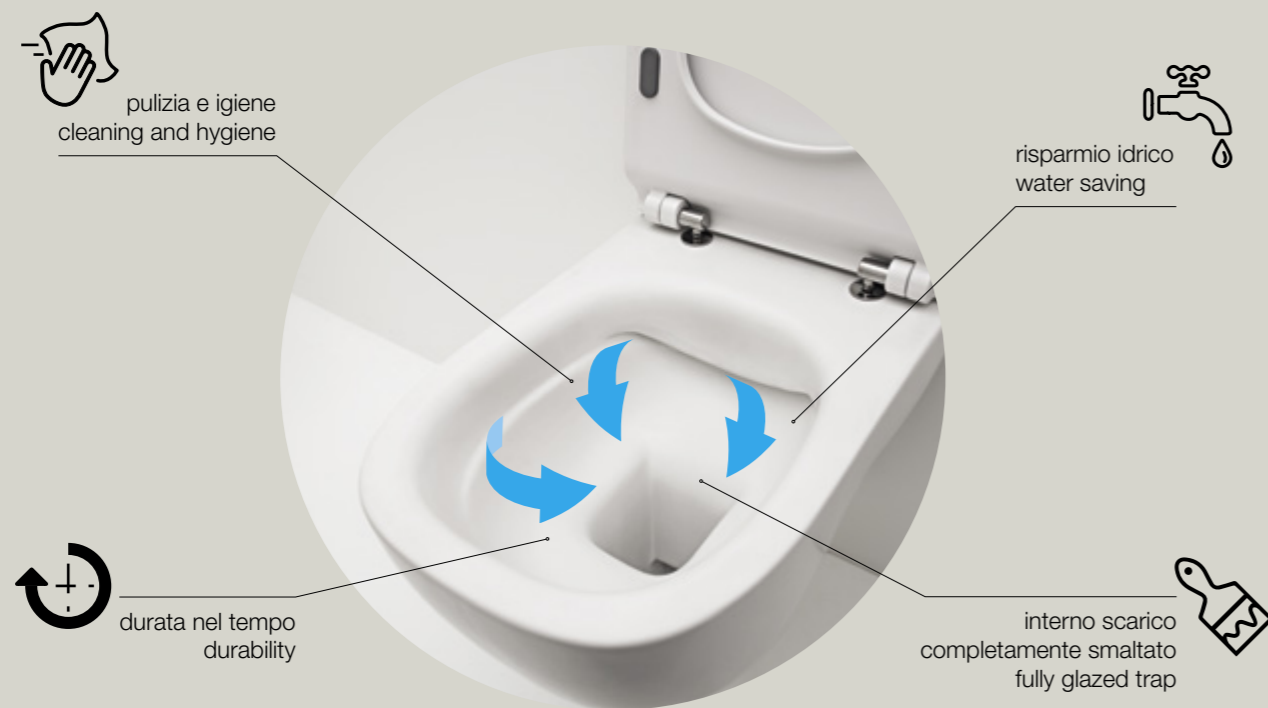

NORIM®

Il sistema NORIM®, senza brida, garantisce la distribuzione uniforme dell'acqua sull'intera superficie del wc senza spruzzi, facilitando la pulizia, riducendo il consumo di detersivi e assicurando un sanitario performante nel tempo.

NORIM® technology, rimless, enable an uniform water distribution throughout the entire wc surface without any splashing, it makes the cleaning easy, reduces the consumption of detergents and grants a good performance over the time.