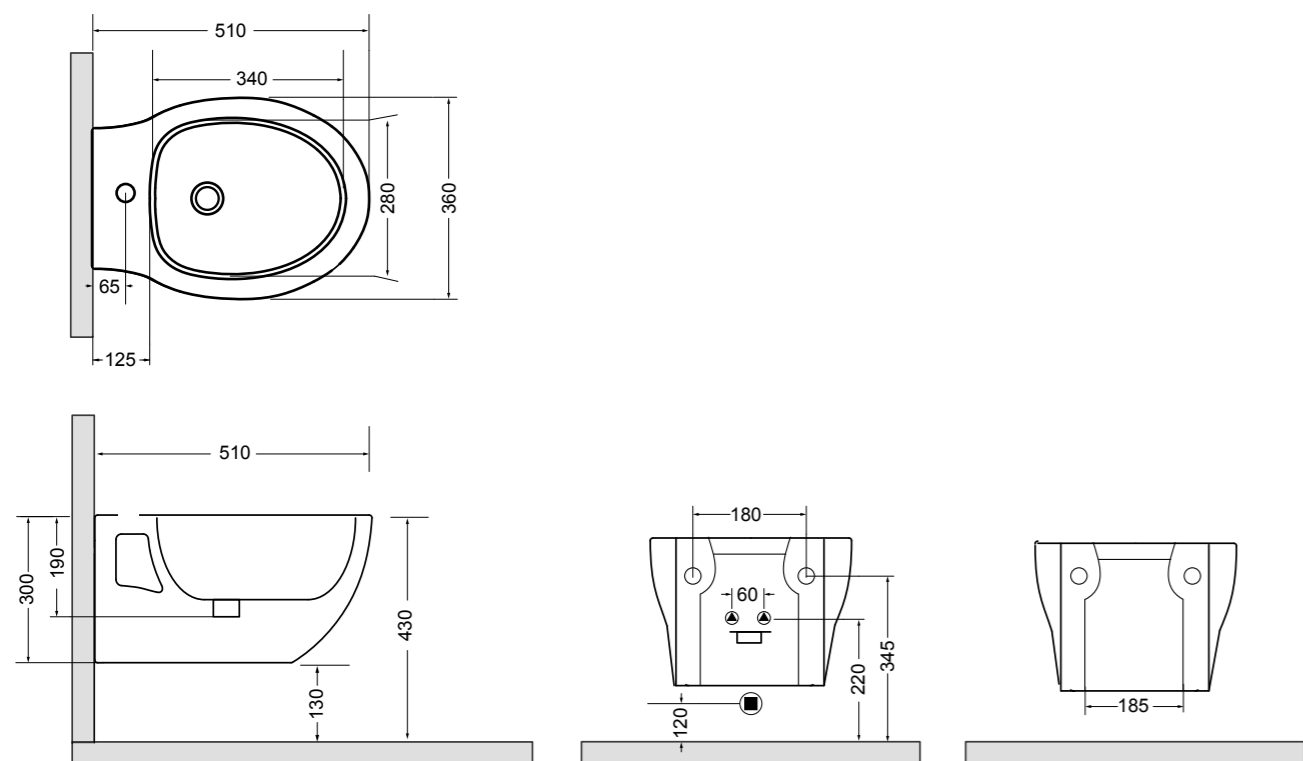

4425 PRIME bidet sospeso_PRIME wall hung bidet