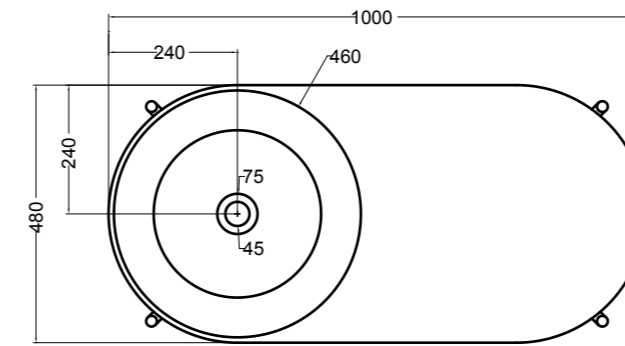

VISTA FRONTALE
FRONT VIEW