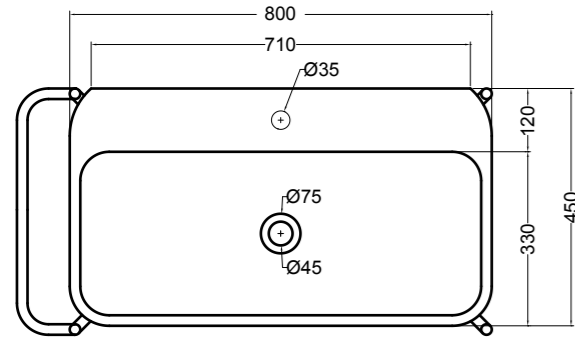

S868007 struttura in acciaio inox_inox stainless steel frame
MSC740 cassetto_drawer