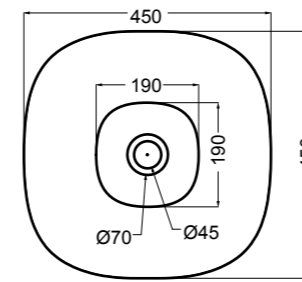

30081 lavabo da appoggio 60 cm_counter-top basin 60 cm

30091 lavabo incasso e da appoggio 60 cm_inset and counter-top basin 60 cm