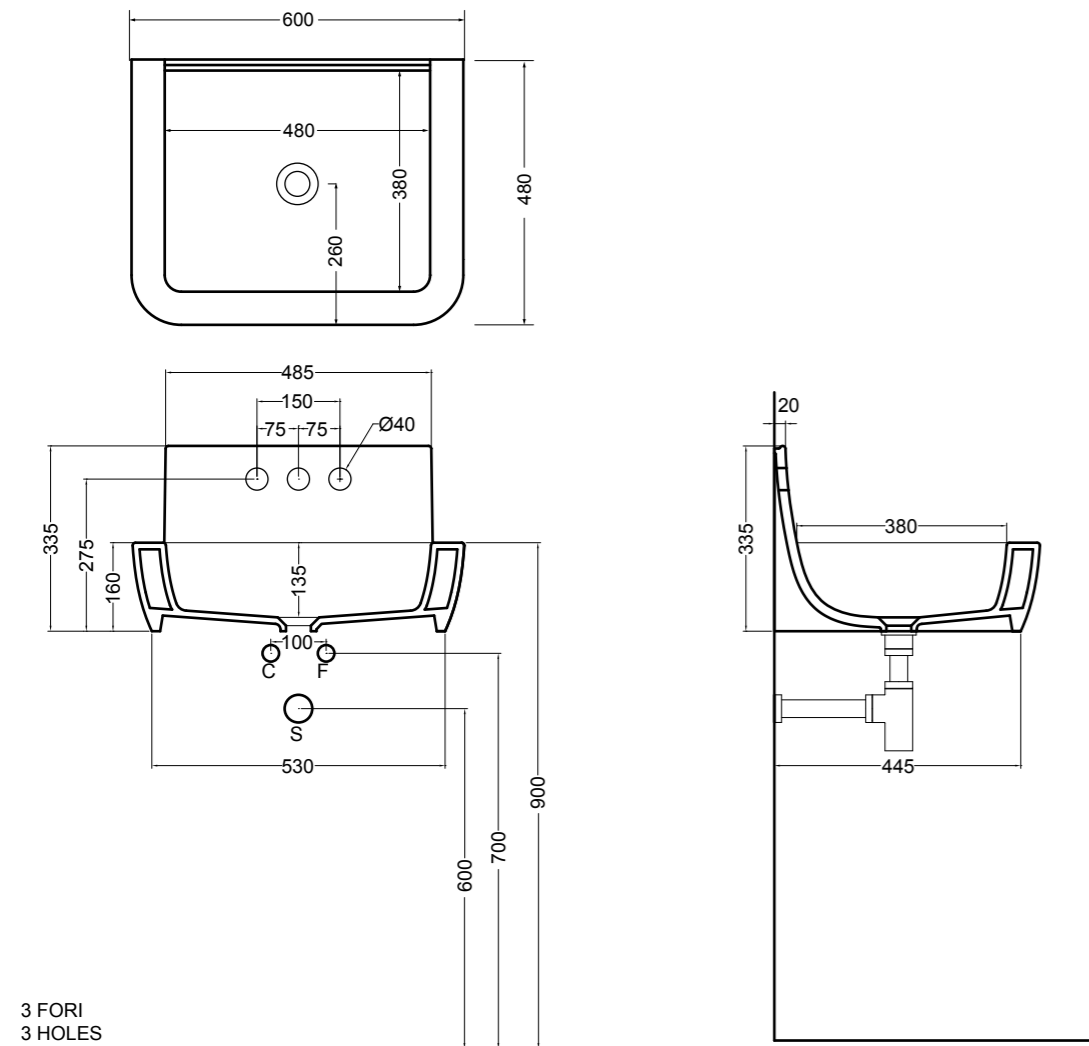

87300 lavabo sospeso/appoggio 60 cm_counter-top/wall-hung basin 60 cm

873002F lavabo sospeso/appoggio 2 fori 60 cm_2 holes counter-top/wall-hung basin 60 cm

873003F lavabo sospeso/appoggio 3 fori 60 cm_3 holes counter-top/wall-hung basin 60 cm