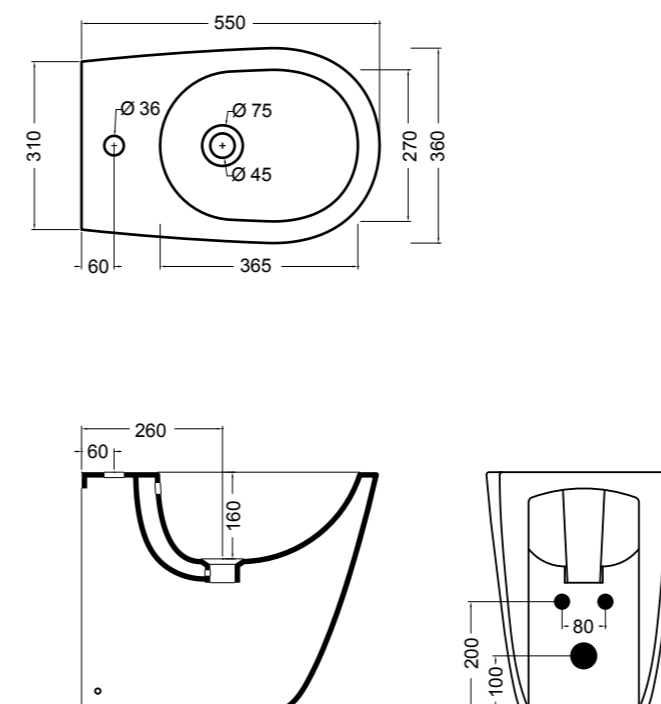

88022 bidet a terra_BTW bidet