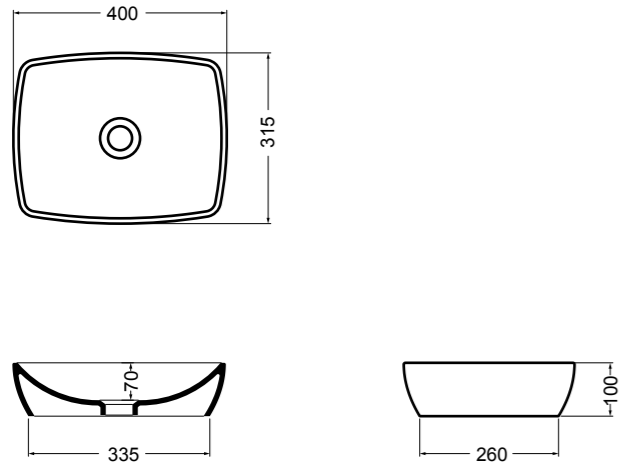

81080 H10 lavabo da appoggio e sottopiano 40 cm_H10 counter-top and undertop basin 40 cm