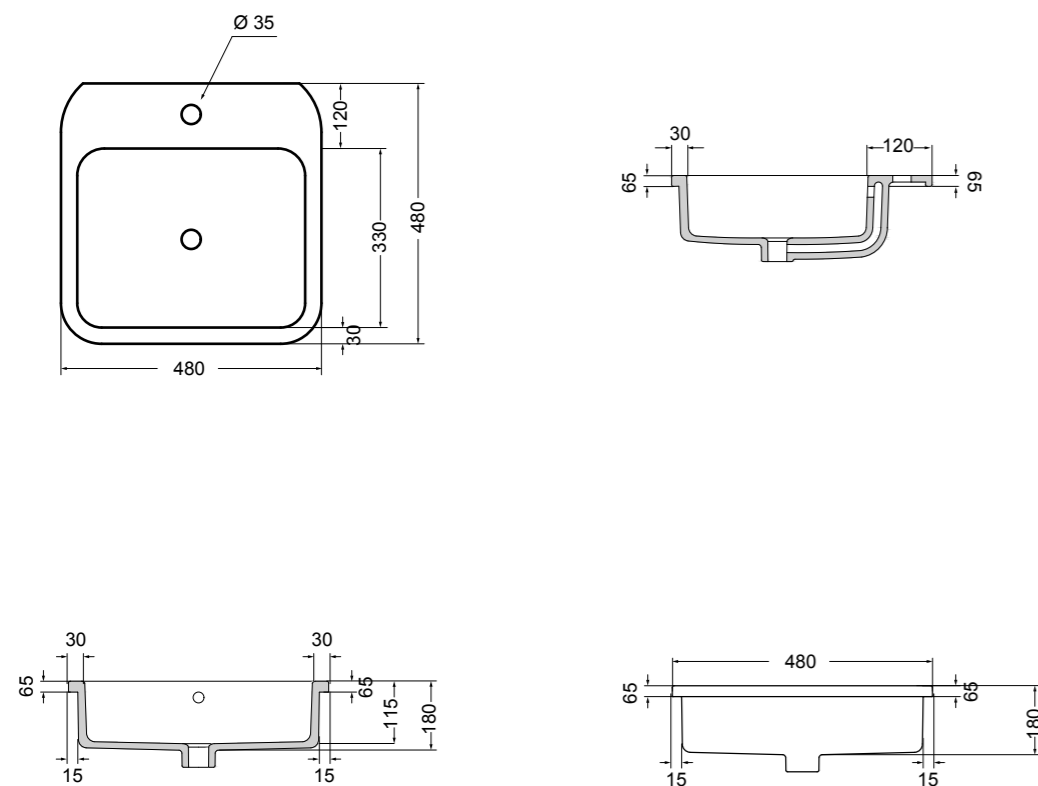

86100 lavabo incasso 48x48 cm_inset basin 48x48 cm**86101** lavabo semi-incasso 48x48 cm_semi-recessed basin 48x48 cm**86102** lavabo appoggio 48x48 cm_counter-top basin 48x48 cm**86103** lavabo appoggio 25x48 cm_counter-top basin 25x48 cm**86103_R** lavabo sospeso destro 25x48 cm_right wall-hung basin 25x48 cm**86103_L** lavabo sospeso sinistro 25x48 cm_left wall-hung basin 25x48 cm**86103_FR** lavabo sospeso frontale 25x48 cm_front wall-hung basin 25x48 cm