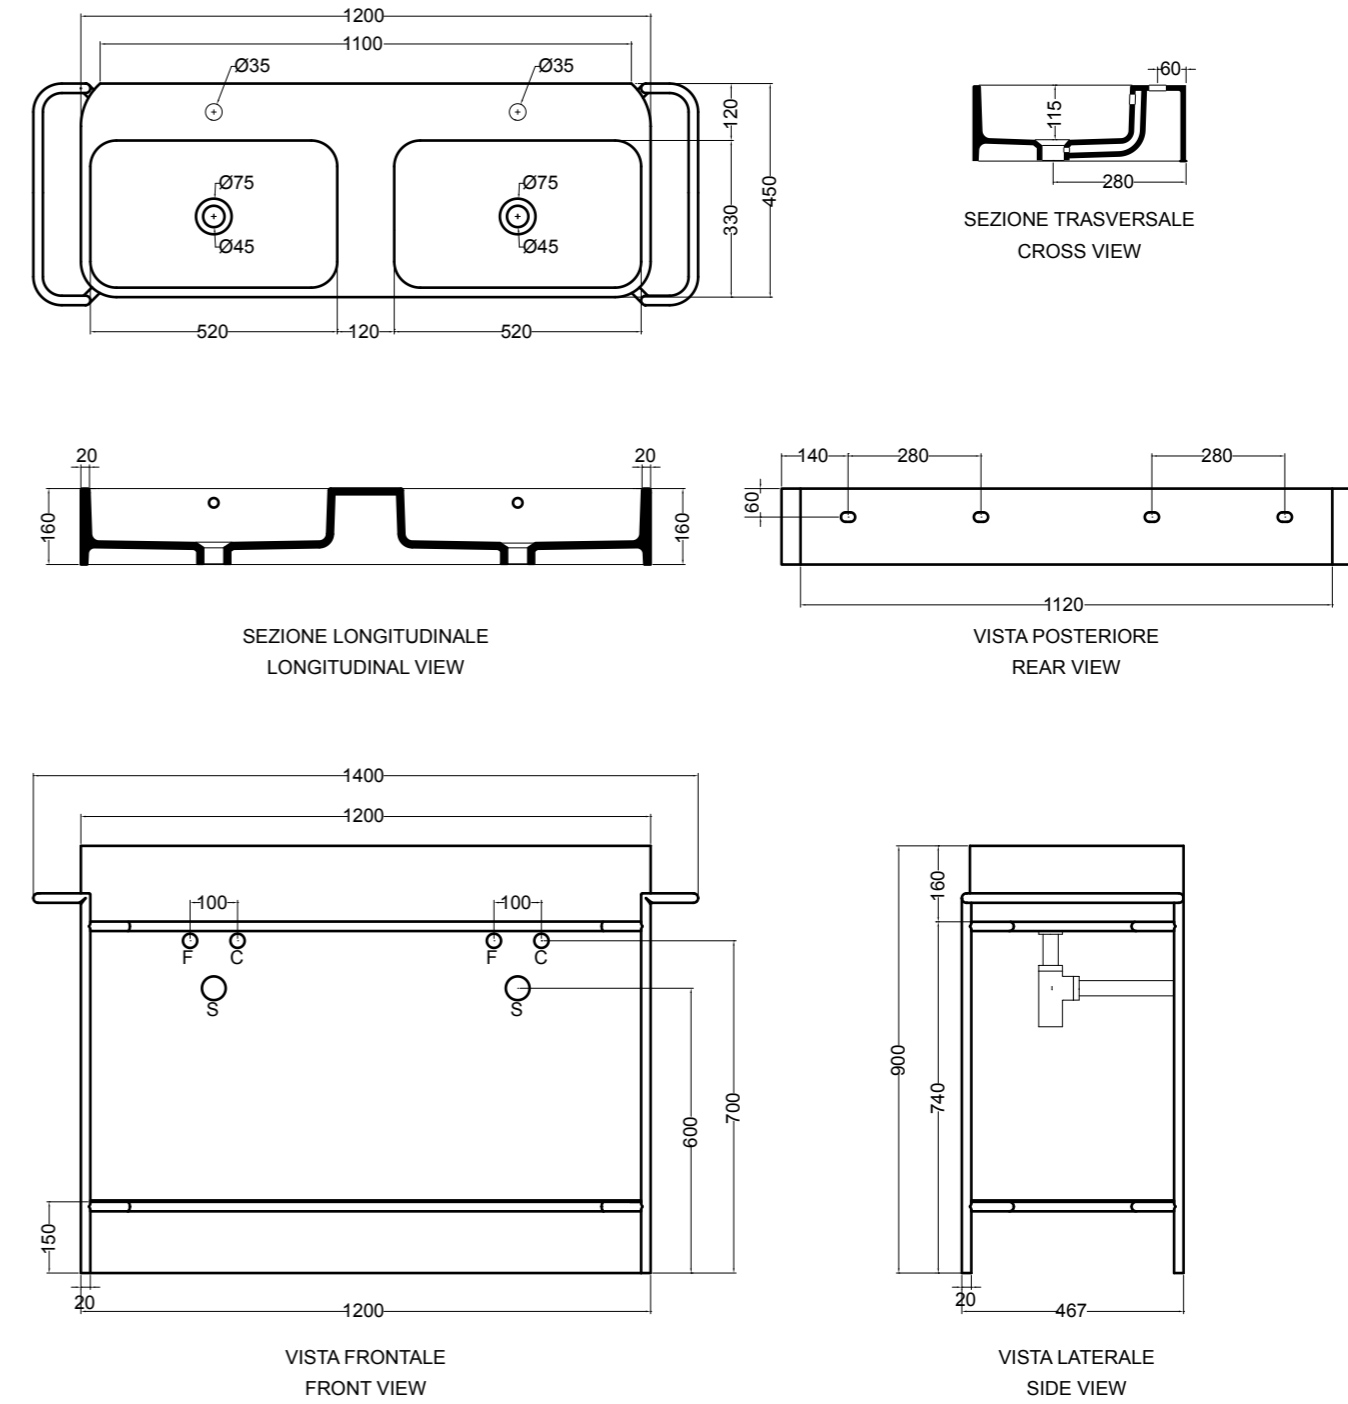

SEZIONE LONGITUDINALE
LONGITUDINAL VIEW

VISTA POSTERIORE
REAR VIEW

VISTA FRONTALE
FRONT VIEW

VISTA LATERALE
SIDE VIEW

S8612007 struttura in acciaio inox_inox stainless steel frame
MSC115 cassetto_drawer

S8612007 struttura in acciaio inox_inox stainless steel frame
R8612007 ripiano in metallo_metal shelf