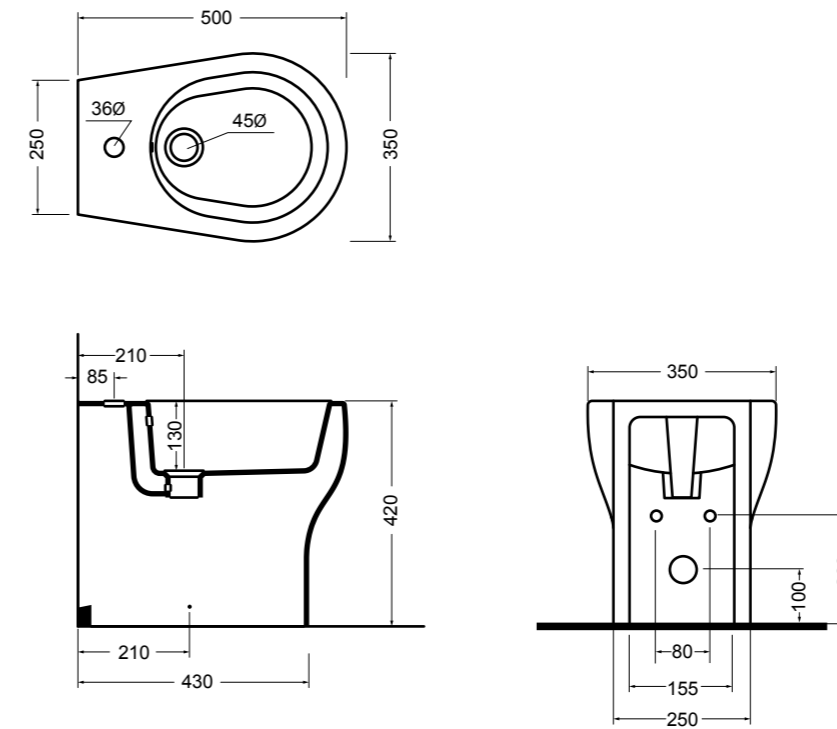

3620 CINQUE bidet a terra_CINQUE BTW bidet