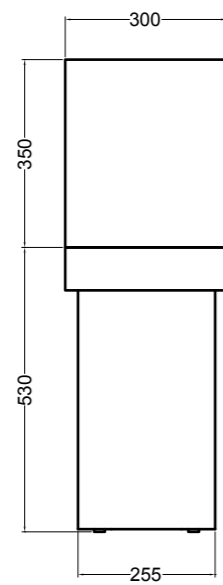

86600 lavabo appoggio 50x30 cm_counter-top basin 50x30 cm

SEZIONE LONGITUDINALE
LONGITUDINAL VIEWVISTA LATERALE
SIDE VIEW

SG86014 PLUG mobile 2 piedi_PLUG furniture 2 feet

SEZIONE LONGITUDINALE
LONGITUDINAL VIEWVISTA LATERALE
SIDE VIEW