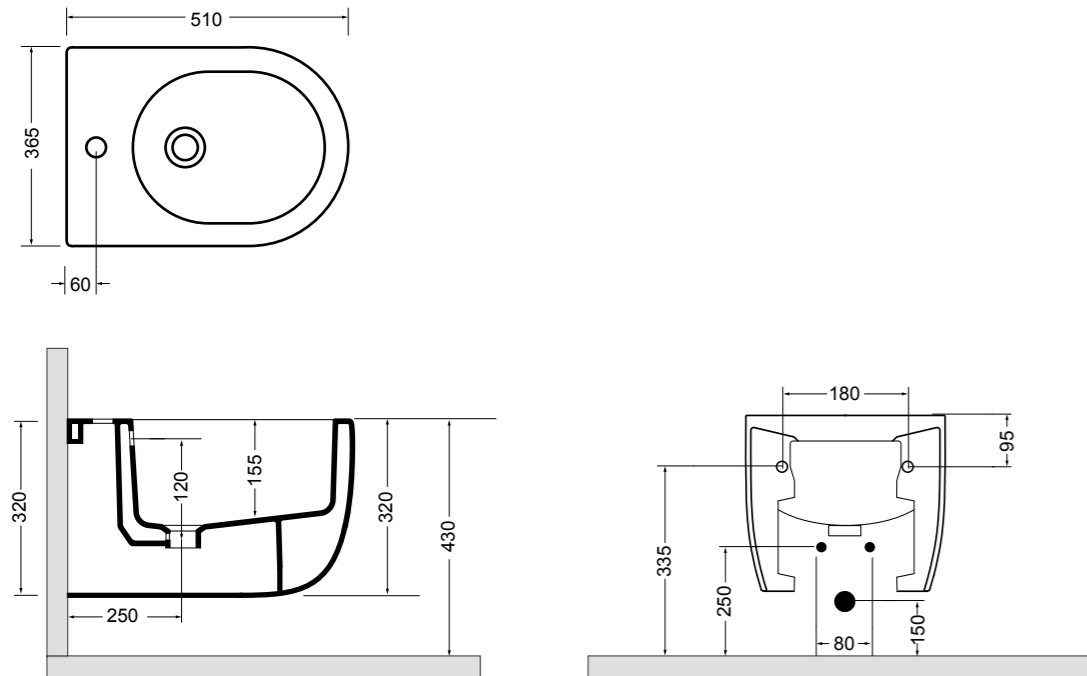

02012 vaso sospeso MINI NORIM®_wall hung wc MINI NORIM®

02020 bidet sospeso_wall hung bidet

02014 vaso a terra NORIM®_BTW wc NORIM®

02022 bidet a terra_BTW bidet

02013 vaso monoblocco NORIM®_wc monobloc NORIM®