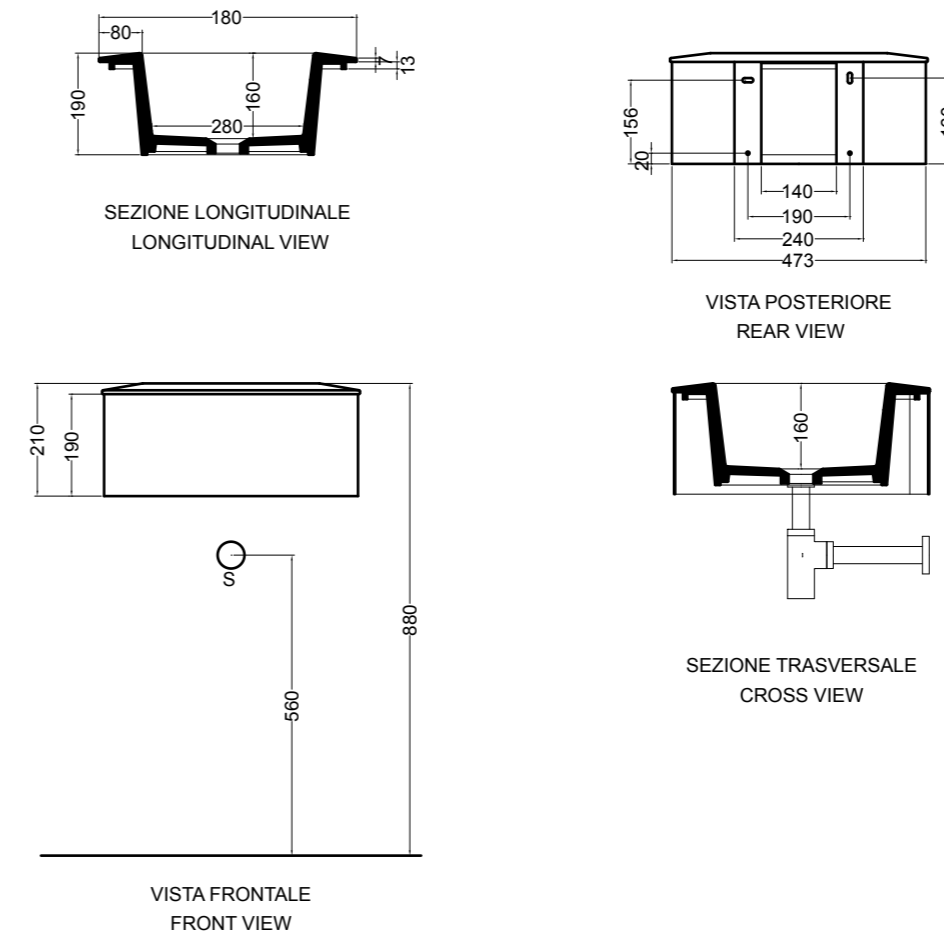

S32010 HUG struttura sospesa h 21 cm in acciaio inox_HUG wall hung inox stainless steel frame h 21 cm