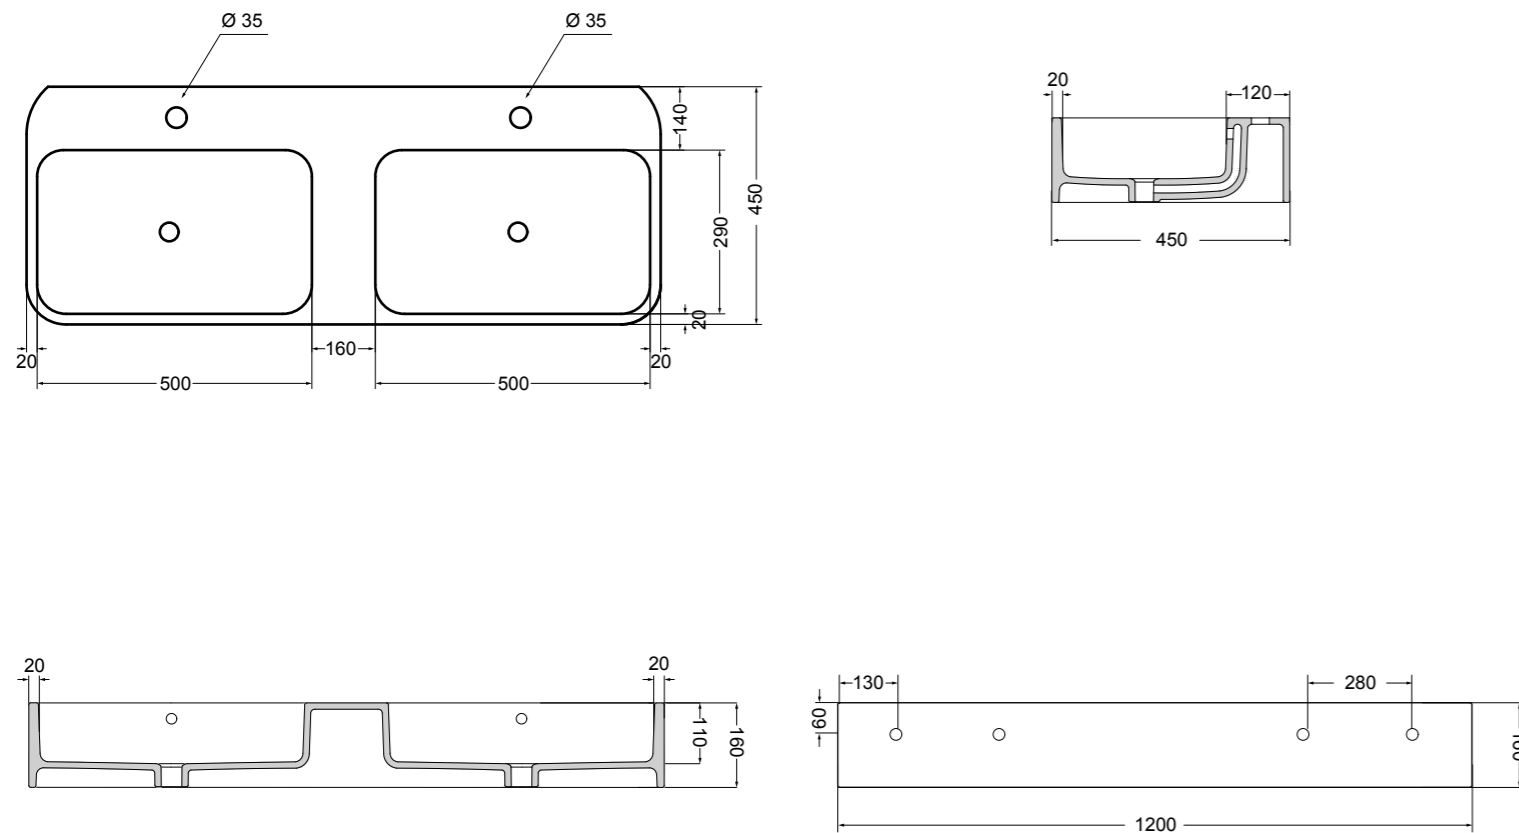

86500 lavabo appoggio 120x45 cm_counter-top basin 120x45 cm