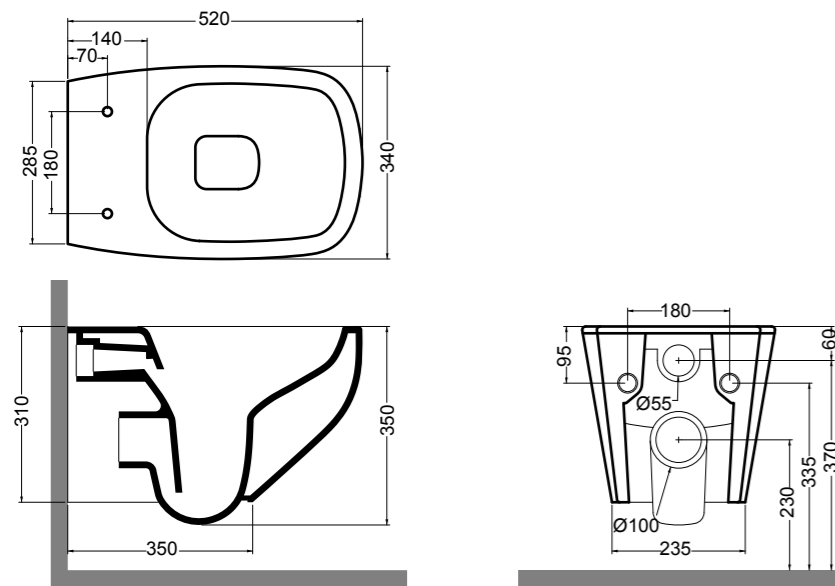

33128 bidet sospeso_wall hung bidet