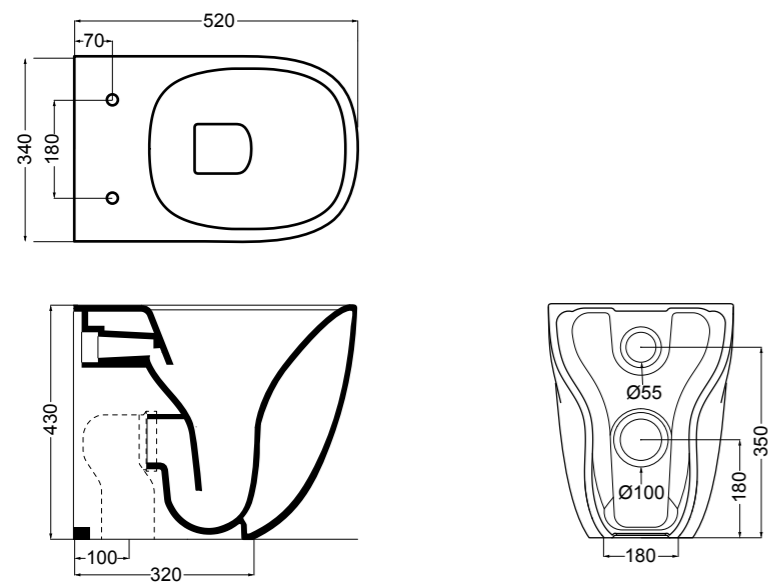

30020 bidet sospeso_wall hung bidet