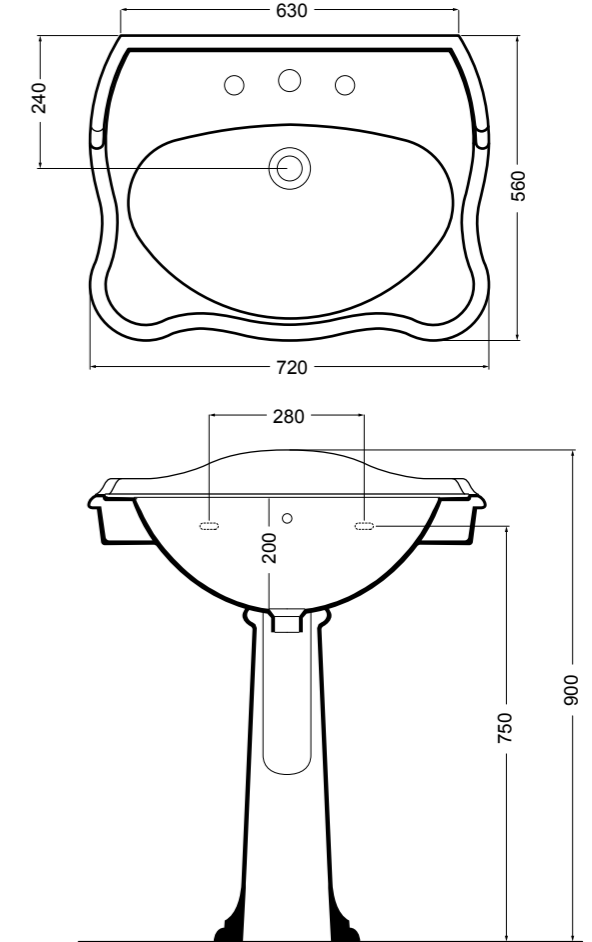

06060 vaso sospeso_wall hung wc

06070 bidet sospeso_wal hung bidet

06039 lavabo incasso_inset basin

80407 consolle_consolle
06041 gamba in ceramica_ceramic leg

06031 lavabo 64 cm_basin 64 cm

06030 lavabo 72 cm_basin 72 cm