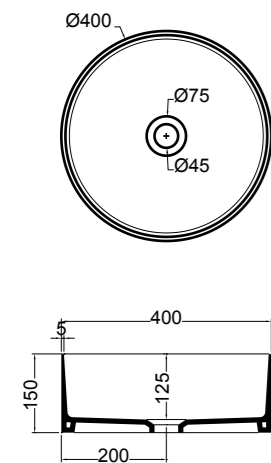

78100 lavabo quadrato appoggio 40 cm_square counter-top basin 40 cm

78200 lavabo rotondo appoggio Ø 40 cm_round counter-top basin Ø 40 cm

S7810007 struttura in acciaio inox_inox stainless steel frame
R78100 ripiano in metallo/legno laccato_metal/lacquered wood shelf