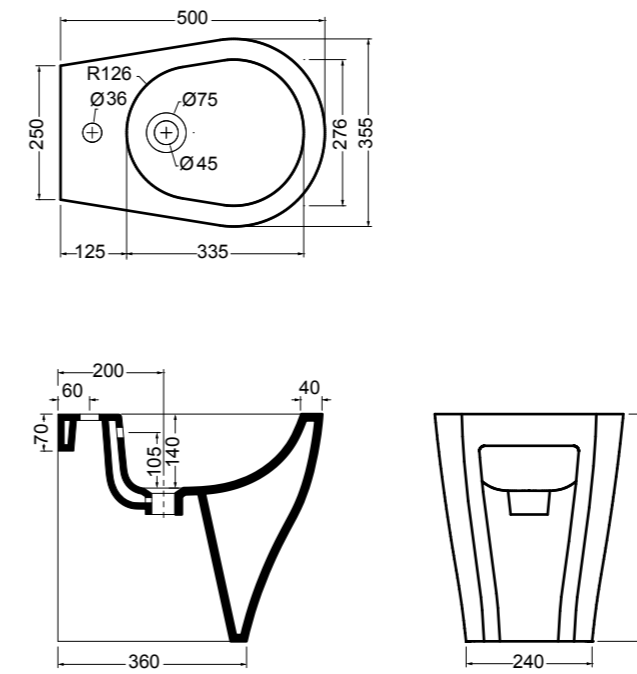

89022 bidet a terra_BTW bidet