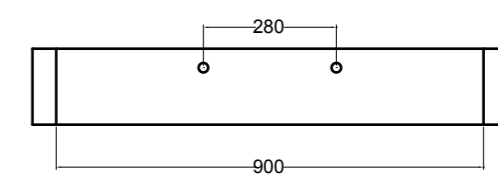

SEZIONE LONGITUDINALE
LONGITUDINAL VIEW

VISTA POSTERIORE
REAR VIEW

VISTA FRONTALE
FRONT VIEW

VISTA LATERALE
SIDE VIEW

S8612007 struttura in acciaio inox_inox stainless steel frame
MSC115 cassetto_drawer

S8612007 struttura in acciaio inox_inox stainless steel frame
R8612007 ripiano in metallo_metal shelf