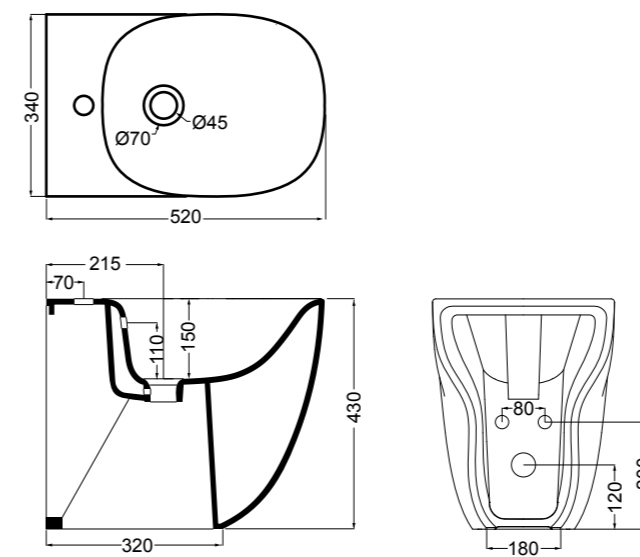

30090 lavabo incasso e da appoggio 45 cm_inset and counter-top basin 45 cm

30022 bidet a terra_BTW bidet