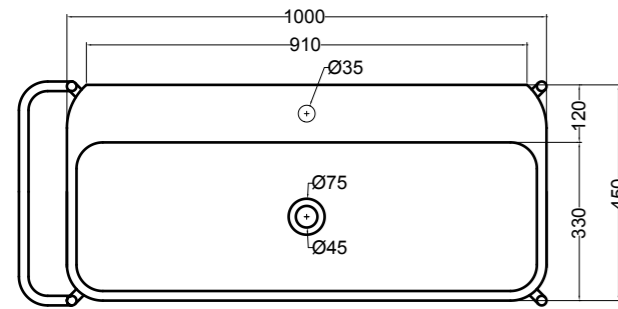

S8610007 struttura in acciaio inox_inox stainless steel frame
MSC945 cassetto_drawer