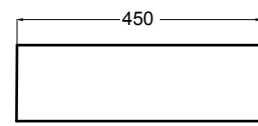

30081 lavabo da appoggio 60 cm_counter-top basin 60 cm

30091 lavabo incasso e da appoggio 60 cm_inset and counter-top basin 60 cm