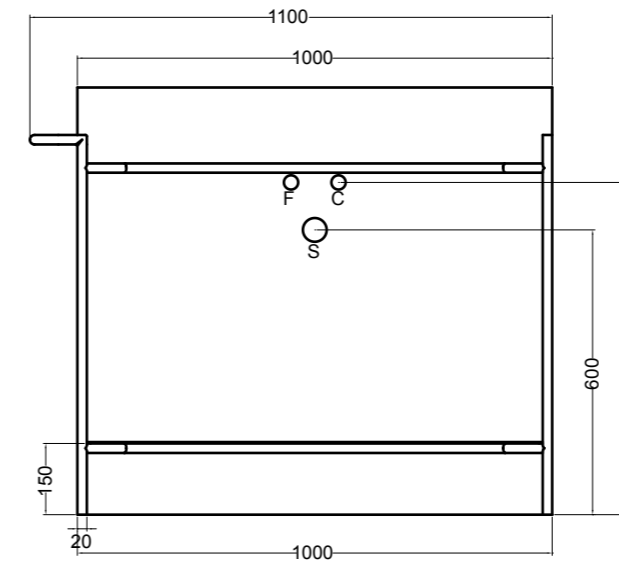

SEZIONE LONGITUDINALE
LONGITUDINAL VIEW

VISTA POSTERIORE
REAR VIEW

VISTA FRONTALE
FRONT VIEW

VISTA LATERALE
SIDE VIEW

S8612007 struttura in acciaio inox_inox stainless steel frame
MSC115 cassetto_drawer

S8612007 struttura in acciaio inox_inox stainless steel frame
R8612007 ripiano in metallo_metal shelf