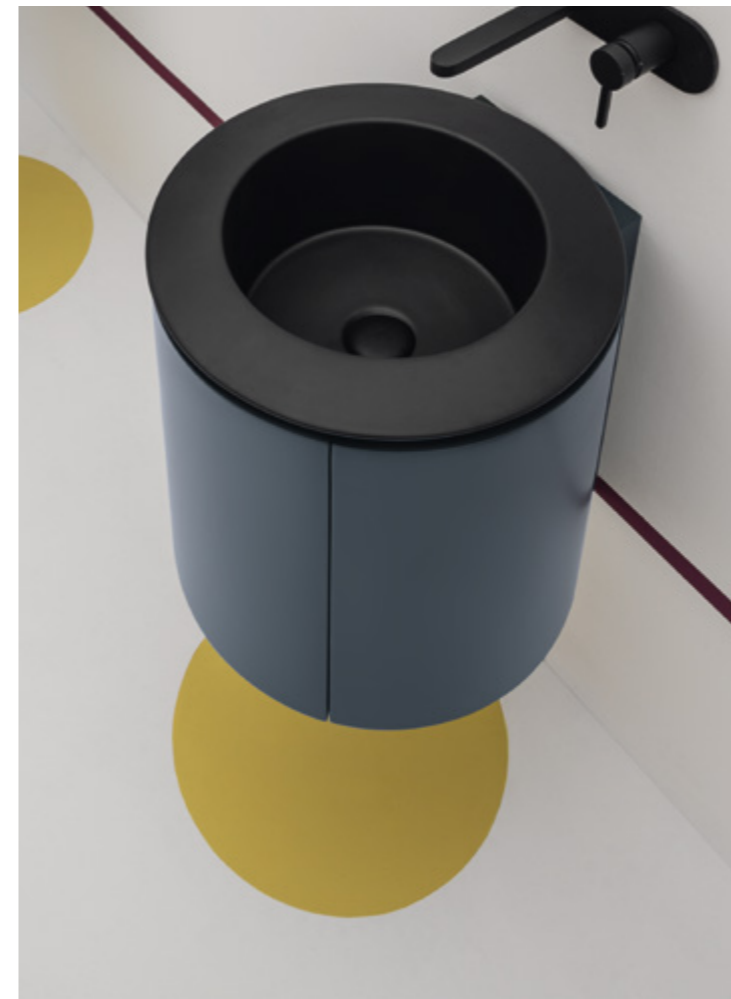

32132-07
lavabo Nero matt Ø 48 cm
basin Black matt Ø 48 cm
M32010-15
mobile sospeso Verde matt per lavabo SKYLAND Ø 48 cm
wall hung cabinet Green matt for SKYLAND Ø 48 cm
330286
specchio Ø 60 cm
mirror Ø 60 cm

32132-07
lavabo Nero matt Ø 48 cm
basin Black matt Ø 48 cm
M32010-18
mobile sospeso Avio matt per lavabo SKYLAND Ø 48 cm
wall hung cabinet Avio matt for SKYLAND Ø 48 cm