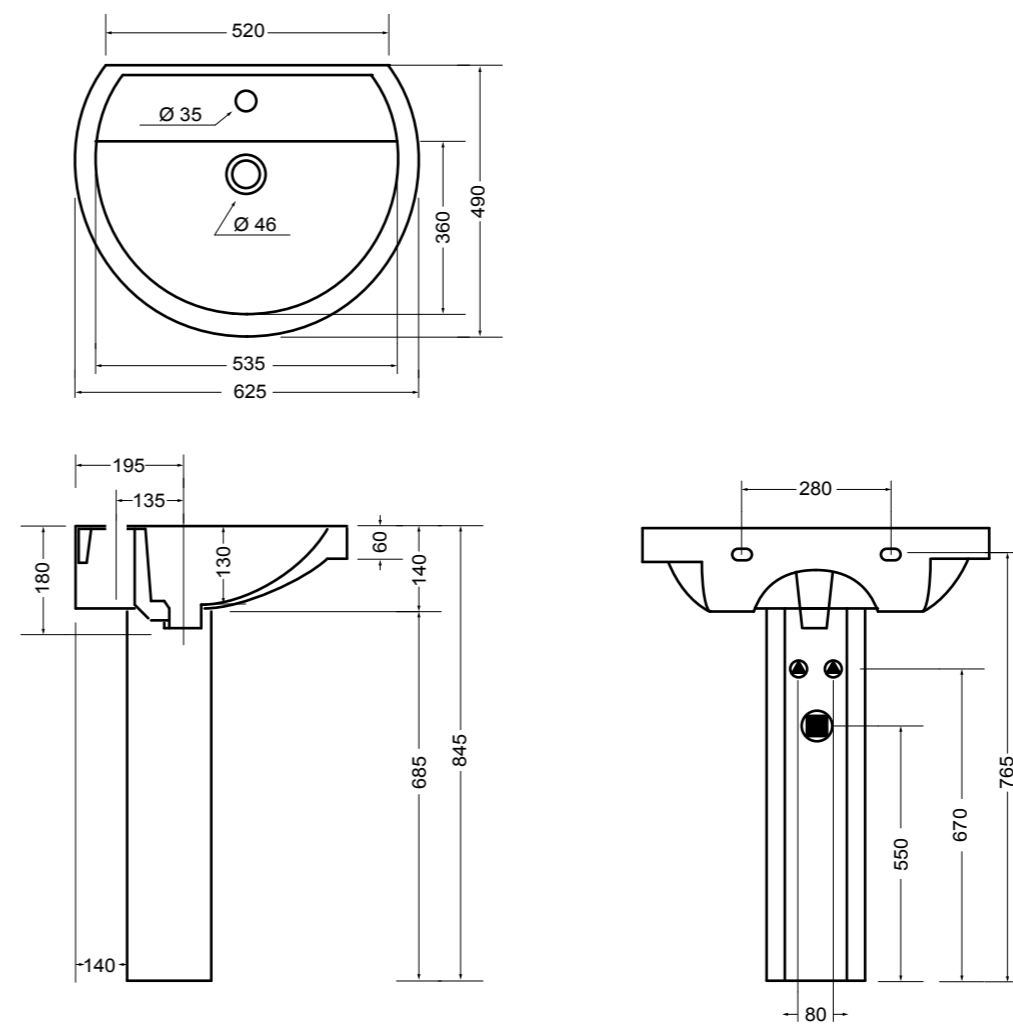

4440 PRIME lavabo sospeso e su colonna 63 cm_PRIME wall hung and on pedestal basin 63 cm
4470 PRIME colonna_PRIME pedestal