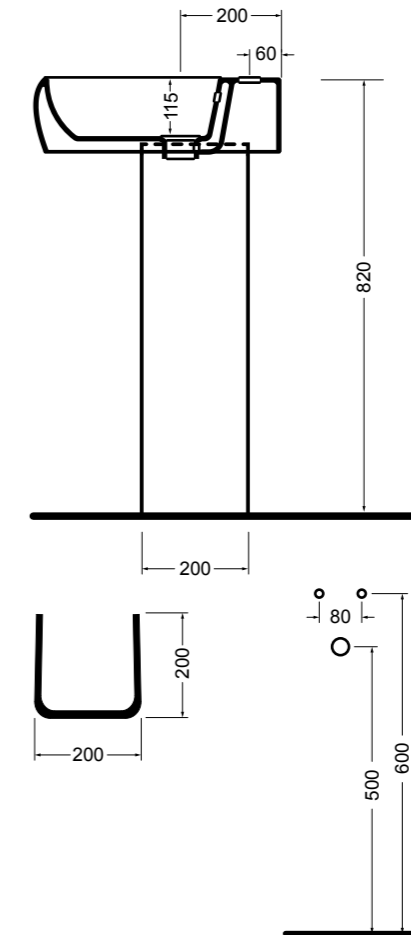

3646 CINQUE lavabo sospeso e su colonna 60 cm_CINQUE wall-hung and on pedestal basin 60 cm
3670 CINQUE colonna 60 cm_CINQUE pedestal 60 cm