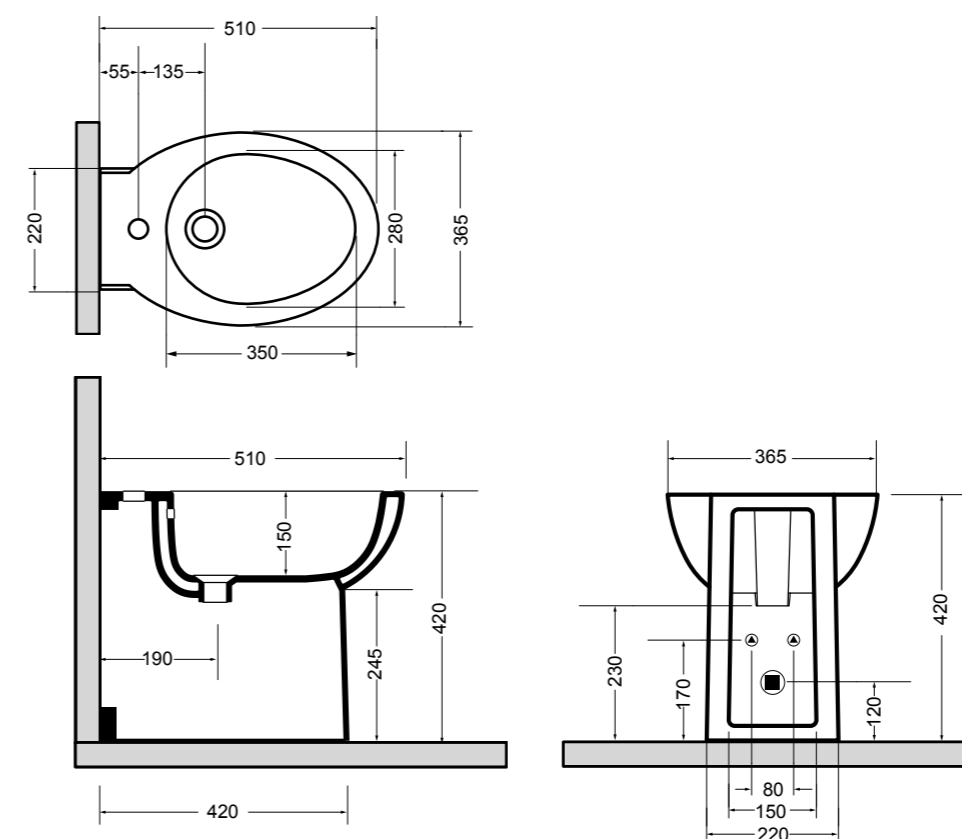

4420 PRIME bidet a terra_PRIME BTW bidet