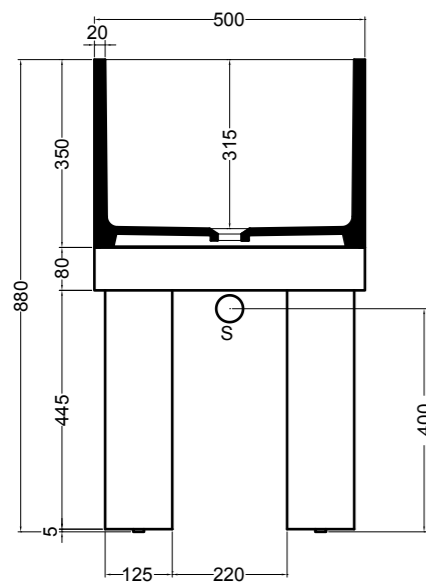

86600 lavabo appoggio 50x30 cm_counter-top basin 50x30 cm

SEZIONE LONGITUDINALE
LONGITUDINAL VIEWVISTA LATERALE
SIDE VIEW

SG86014 PLUG mobile 2 piedi_PLUG furniture 2 feet

SEZIONE LONGITUDINALE
LONGITUDINAL VIEWVISTA LATERALE
SIDE VIEW