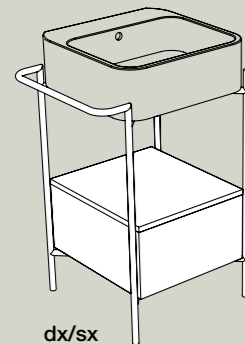

12
Bianco matt
White matt

01
Bianco lucido
White glossy

Complementi per lavabi COSA_Furnishings for COSA basin

misure comprensive di lavabo_measures including basin

S864807 struttura_frame
MSC420 cassetto_drawer
58x48xh90 cm

dx/sx

S868007 struttura_frame
MSC740 cassetto_drawer
90x45xh90 cm

dx/sx

S8610007 struttura_frame
MSC945 cassetto_drawer
110x45xh90 cm

dx/sx

S8612007 struttura_frame
MSC115 cassetto_drawer
140x45xh90 cm

ACCIAIO INOX
INOX STAINLESS STEEL