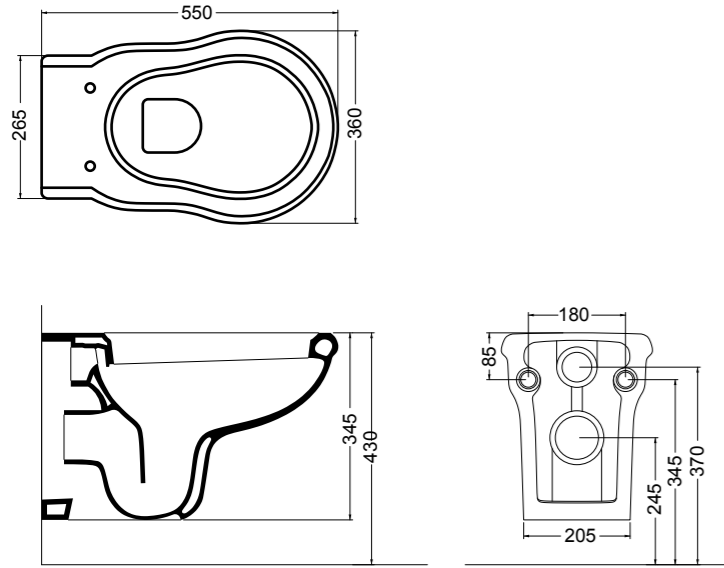

06060 vaso sospeso_wall hung wc

06070 bidet sospeso_wal hung bidet

06039 lavabo incasso_inset basin

80407 consolle_consolle
06041 gamba in ceramica_ceramic leg

06031 lavabo 64 cm_basin 64 cm

06030 lavabo 72 cm_basin 72 cm