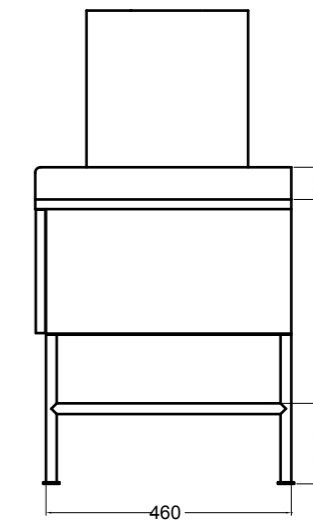

VISTA LATERALE
SIDE VIEW