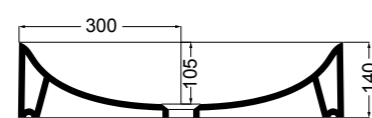

30091 lavabo incasso e da appoggio 60 cm_inset and counter-top basin 60 cm

Glomp

Set 1

Set 2

Glomp

Fresche forme con uno stile semplice e armonioso.

Fresh shapes with a simple and harmonious style.

02010