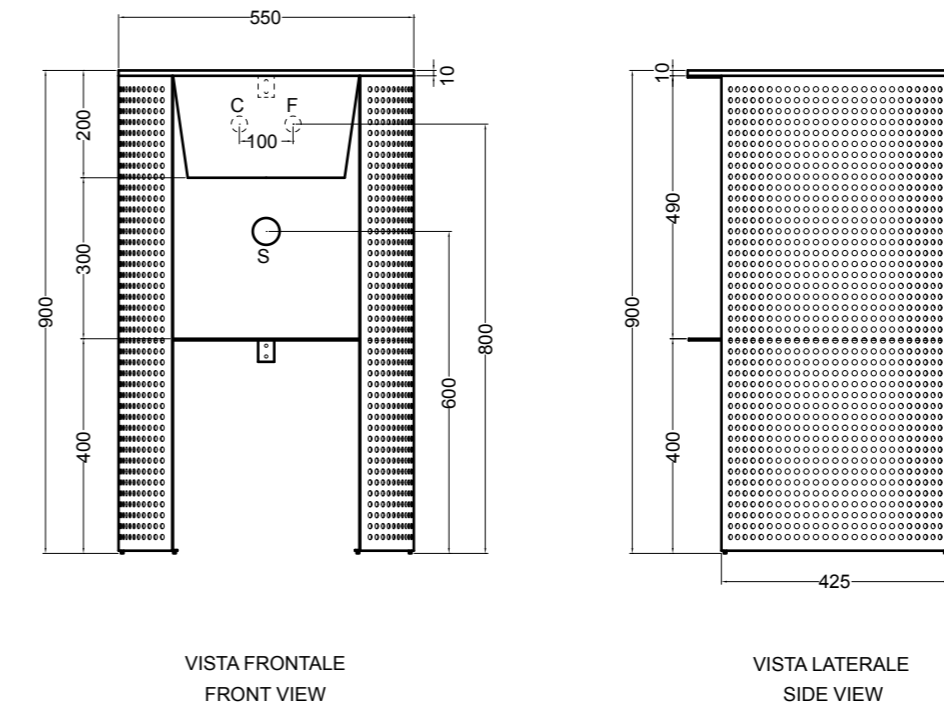

S32014 WEB struttura cilindrica in acciaio inox Ø 48 cm_WEB cylindrical inox stainless steel frame Ø 48 cm