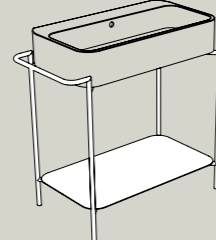

STRUTTURA/RIPIANO
FRAME/SHELF
S8610007/R8610007
110x45xh80 cm