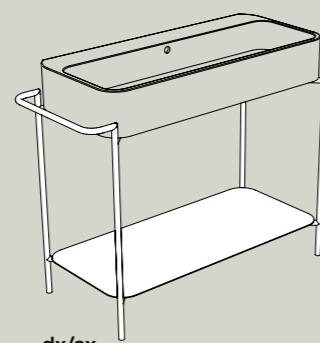

dx/sx

S8612007 struttura_frame
R86120 ripiano_shelf
140x45xh90 cm