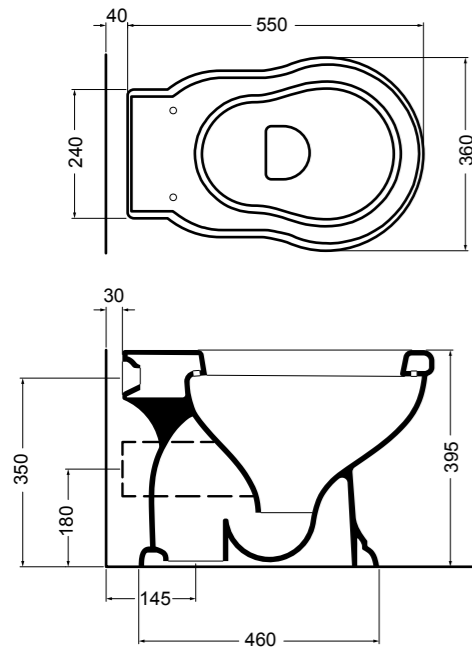

06060 vaso sospeso_wall hung wc

1. 06010 vaso scarico suolo_wc floor trap
   06011 vaso scarico parete_wc wall trap