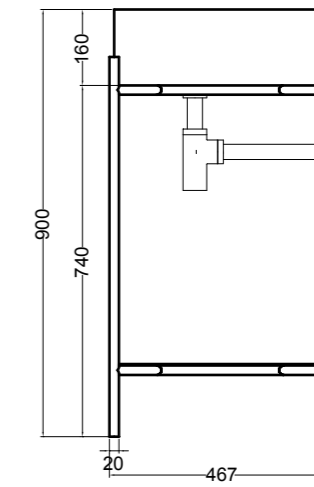

SEZIONE LONGITUDINALE
LONGITUDINAL VIEW

VISTA POSTERIORE
REAR VIEW

VISTA FRONTALE
FRONT VIEW

VISTA LATERALE
SIDE VIEW

S8612007 struttura in acciaio inox_inox stainless steel frame
MSC115 cassetto_drawer

S8612007 struttura in acciaio inox_inox stainless steel frame
R8612007 ripiano in metallo_metal shelf