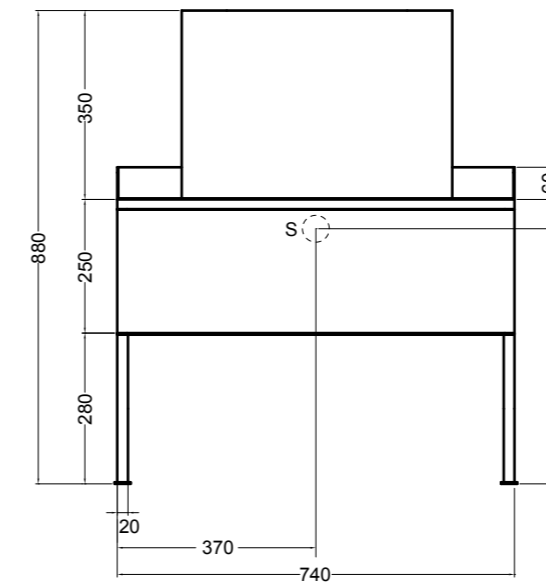

VISTA FRONTALE
FRONT VIEW