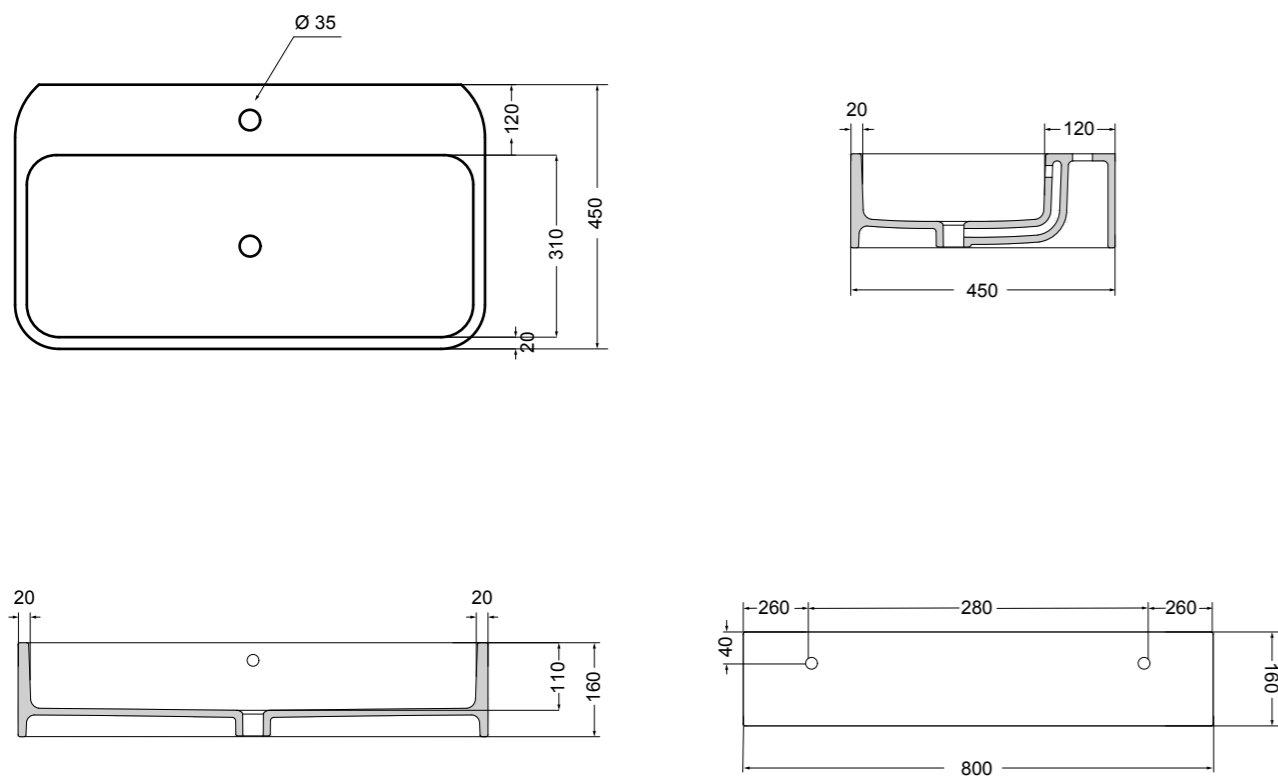

86410 lavabo appoggio 100x45 cm_counter-top basin 100x45 cm

86300 lavabo appoggio/sospeso 80x45 cm_counter-top/wall-hung basin 80x45 cm