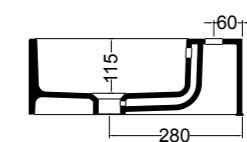

SEZIONE TRASVERSALE
CROSS VIEW