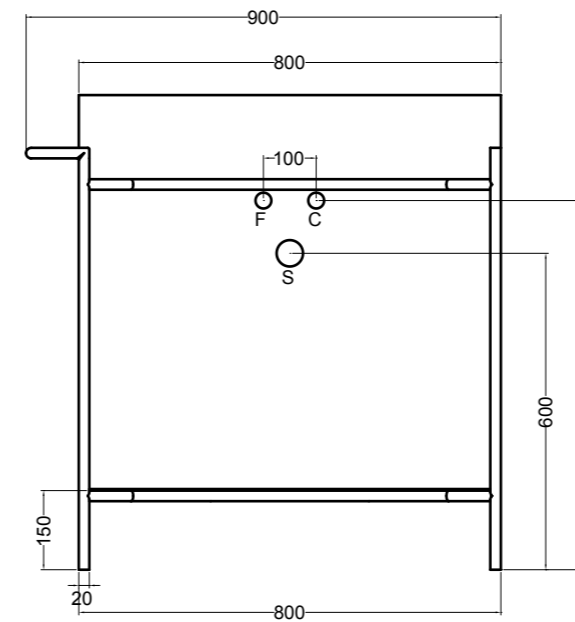

VISTA LATERALE
SIDE VIEW

S868007 struttura in acciaio inox_inox stainless steel frame
R868007 ripiano in metallo_metal shelf

SEZIONE TRASVERSALE
CROSS VIEW

SEZIONE LONGITUDINALE
LONGITUDINAL VIEW

VISTA POSTERIORE
REAR VIEW