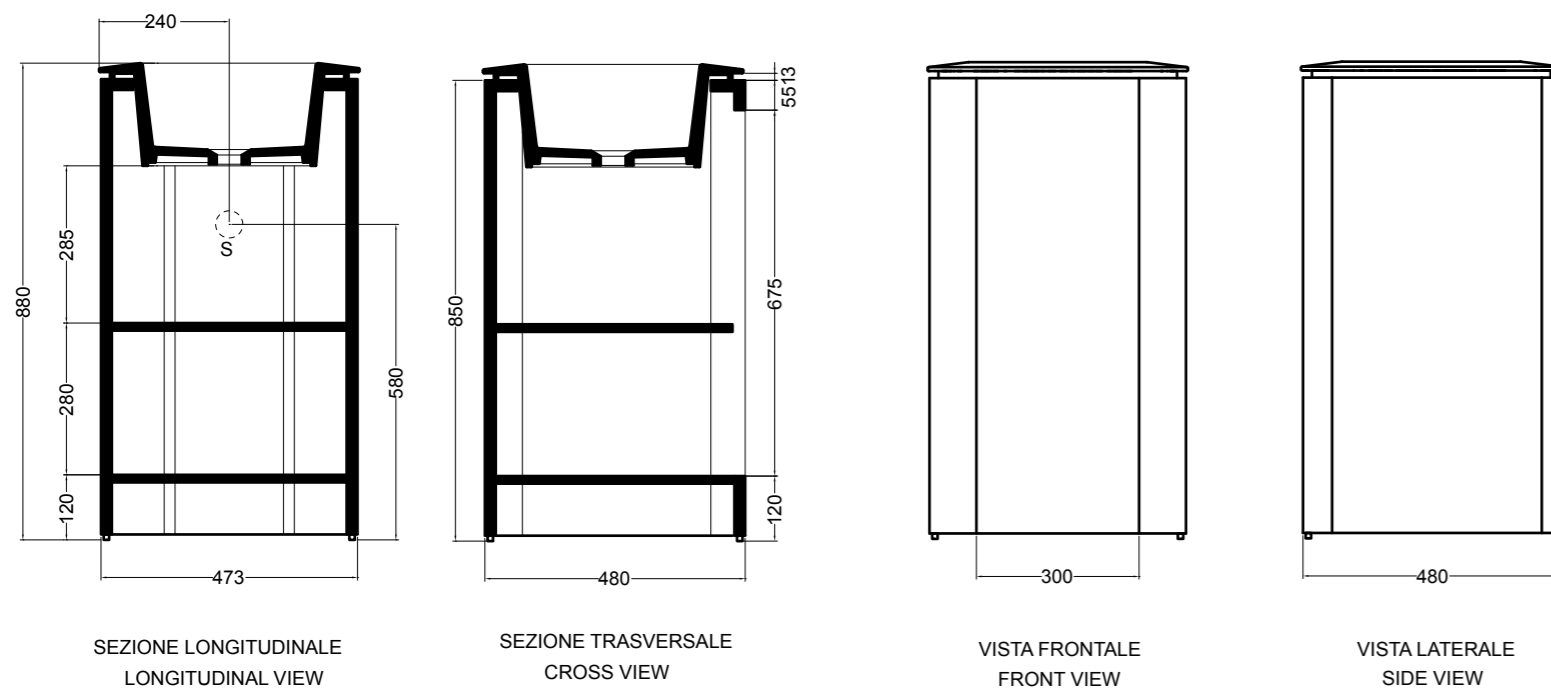

32134 lavabo quadrato 55x55 cm_square basin 55x55 cm

scasso consigliato tondo Ø 400 quadrato 430 x 430
per foro rubinetto
recommended cutting template Ø 400
square 430 x 430 for tap hole

M32010 mobile cilindrico sospeso Ø 48 cm_cylindrical wall hung cabinet Ø 48 cm
CM32010 gambe e ripiano per mobile sospeso_legs and shelf for wall hung cabinet

S32010 HUG struttura sospesa h 21 cm in acciaio inox_HUG wall hung inox stainless steel frame h 21 cm

M32014 mobile cilindrico a terra Ø 48 cm_cylindrical floor cabinet Ø 48 cm

S32014 WEB struttura cilindrica in acciaio inox Ø 48 cm_WEB cylindrical inox stainless steel frame Ø 48 cm