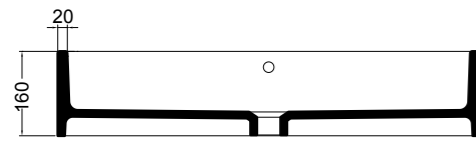

SEZIONE LONGITUDINALE
LONGITUDINAL VIEW