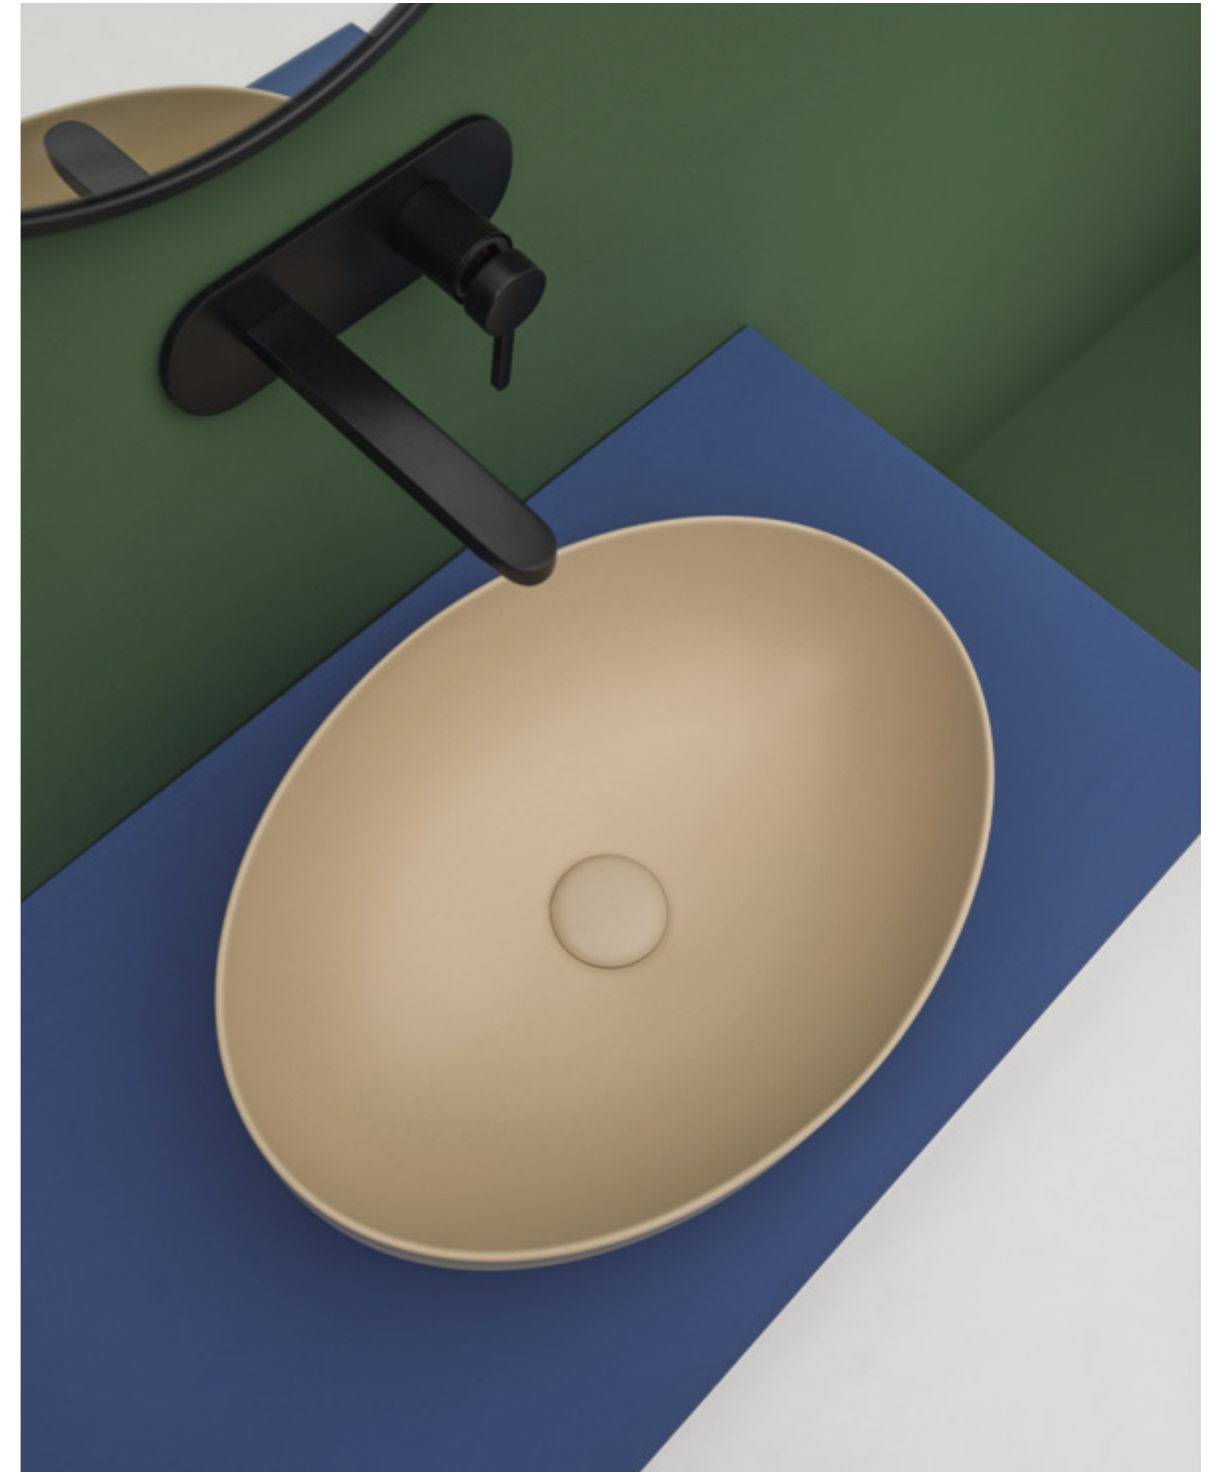

Set 3

Decus

Design Giancarlo Angelelli

Decus = Decorazione.

Una fascia che corre lungo tutto il bordo del lavabo ne sottolinea lo spessore sottile e il bacino morbido e profondo.

Decus = Decoration.

A band running along the edge of the sink emphasizes its thin thickness and the soft and deep bowl.

10
Sahara matt
Sahara matt

09
Grigio matt
Grey matt

07
Nero matt
Black matt

12
Bianco matt
White matt

01
Bianco lucido
White glossy

_Set 1

85100-10 lavabo Sahara matt 50 cm_basin Sahara matt 50 cm
330286 specchio Ø 60 cm_mirror Ø 60 cm
88014-01 EVA vaso a terra Bianco lucido_BTW wc White glossy
88022-01 EVA bidet a terra Bianco lucido_BTW bidet White glossy
BA216621 placca A Bianco matt_flushing plate A White matt
40010022 piano d'appoggio grezzo stuccabile 100x50 cm_paintable wooden raw top 100x50 cm