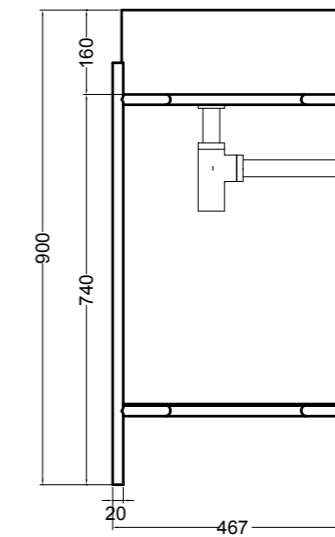

VISTA LATERALE
SIDE VIEW