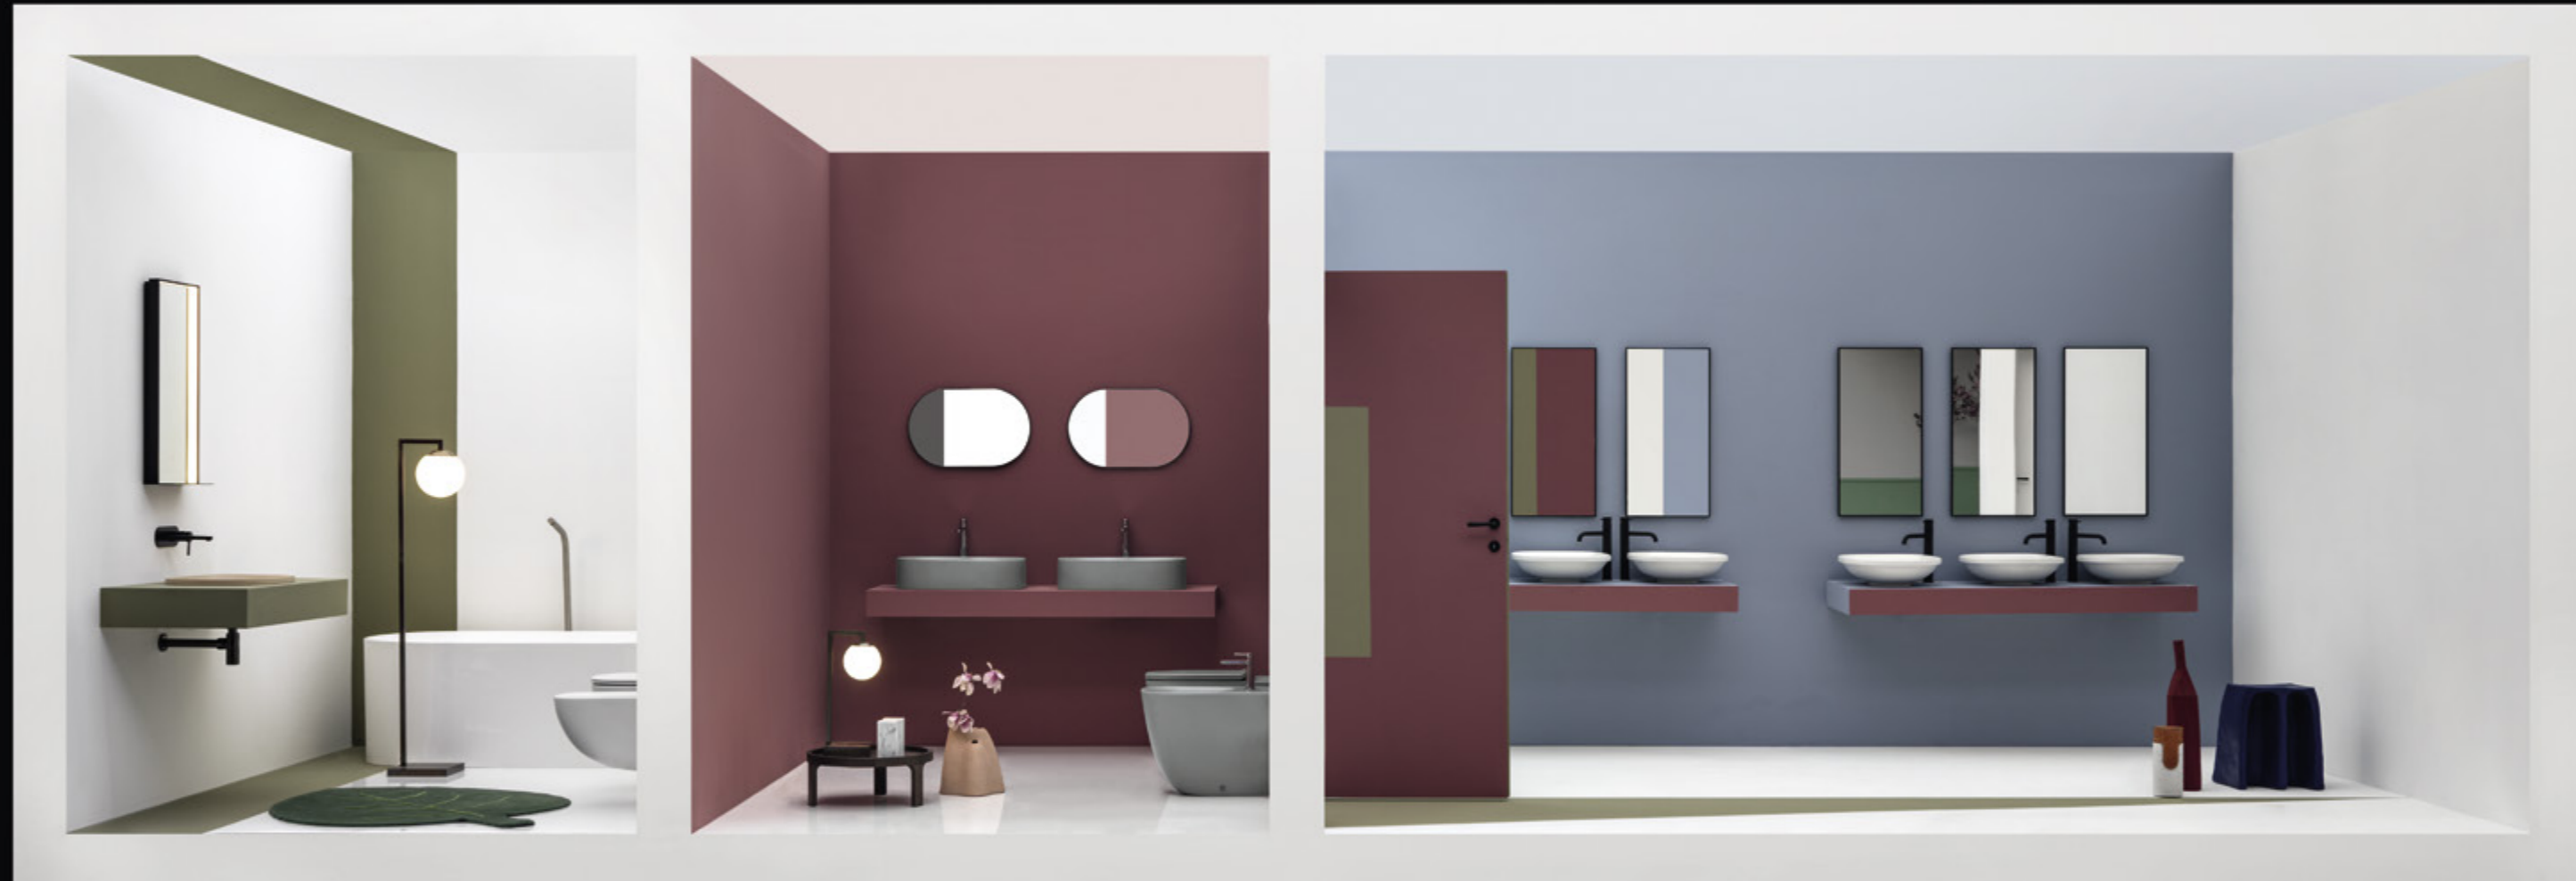

Wild

Set 1

Set 2

Set 3