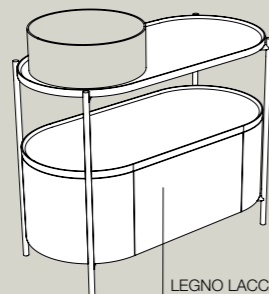

200S7607 struttura h 76 cm_frame h 76 cm
200M madia ovale_oval sideboard
200R ripiano_shelf
100x48xh90 cm