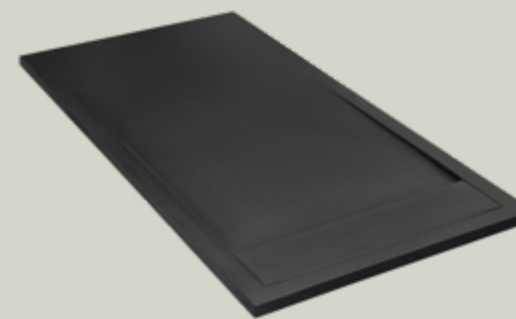

500300
40x13xh80 cm

500400
40x13xh80 cm

330280/330281/330282/330283
Ø60 cm/Ø80 cm/Ø100 cm/Ø120 cm

500100
40x4xh80 cm

500200
64,5x12xh90,5 cm

330278/330299/330300
40/100/120x12xh80 cm

330252
60x12xh75 cm

330278
40x12xh80 cm

330279/330297/330298
40x80 cm/100x65 cm/120x65 cm

400MINI
Ø13xh3 cm

CM86014
60x9xh13 cm

A100/A200
Ø25x7 cm

P32014
Ø3,5x4 cm

PA32014
41x12 cm

CG86014
4x6xh6,5 cm

PIATTI DOCCIA IN MARMO RESINA_MARBLE-RESIN SHOWER TRAYS

H30

70x100xh3 cm
70x120xh3 cm
70x140xh3 cm
70x160xh3 cm
70x170xh3 cm
70x180xh3 cm
80x100xh3 cm
80x120xh3 cm
80x140xh3 cm
80x160xh3 cm
80x170xh3 cm
80x180xh3 cm
90x100xh3 cm
90x120xh3 cm
90x140xh3 cm
90x160xh3 cm

Piatto doccia in marmo resina con pendenza integrata a ridotto spessore. Il buon drenaggio in una doccia è fondamentale per prevenire problemi di acqua stagnante mentre la doccia è in uso, riducendo così i livelli di umidità nella doccia quando la fonte di acqua è spenta. Lo spessore minimo di 3 cm è ideale per ambienti bagno moderni ed essenziali. Dal design moderno e funzionale, questo nuovo piatto doccia è stato progettato con il nuovo WATER OUTFLOW SYSTEM, in grado di semplificare lo scorrimento dell'acqua per evitare fuoriuscite accidentali. Lo scarico dell'acqua è posizionato lungo tutta la lunghezza del lato corto.

H30 is a marble-resin shower tray with integrated slope and reduced thickness. A shower must be perfectly drained to prevent stagnant water problems while the shower is in use, so that humidity levels in the shower are reduced when the water is turned off. This new shower tray, with its modern and functional design, has been created with the new WATER OUTFLOW SYSTEM, able to simplify the water drainage and avoid accidental leaks. The water drain is placed along the entire length of the short side.

Bianco
White

Nero
Black

Colorato in massa
Pigmented body

Pulizia facile
Easy clean

Facile al taglio
Easy to cut

Minimo spessore
Minimum thickness

Texture antiscivolo
Non-slip texture

Piacevole al tatto
Pleasant to the touch