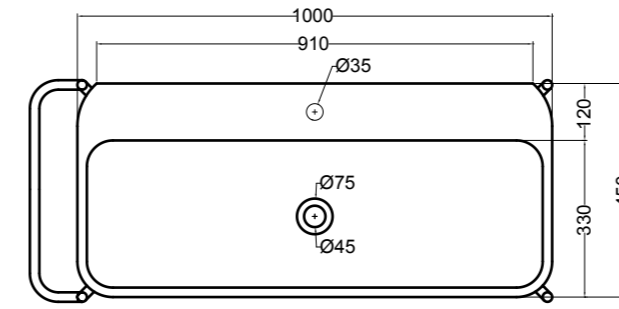

S8610007 struttura in acciaio inox_inox stainless steel frame
MSC945 cassetto_drawer

S8610007 struttura in acciaio inox_inox stainless steel frame
R8610007 ripiano in metallo_metal shelf