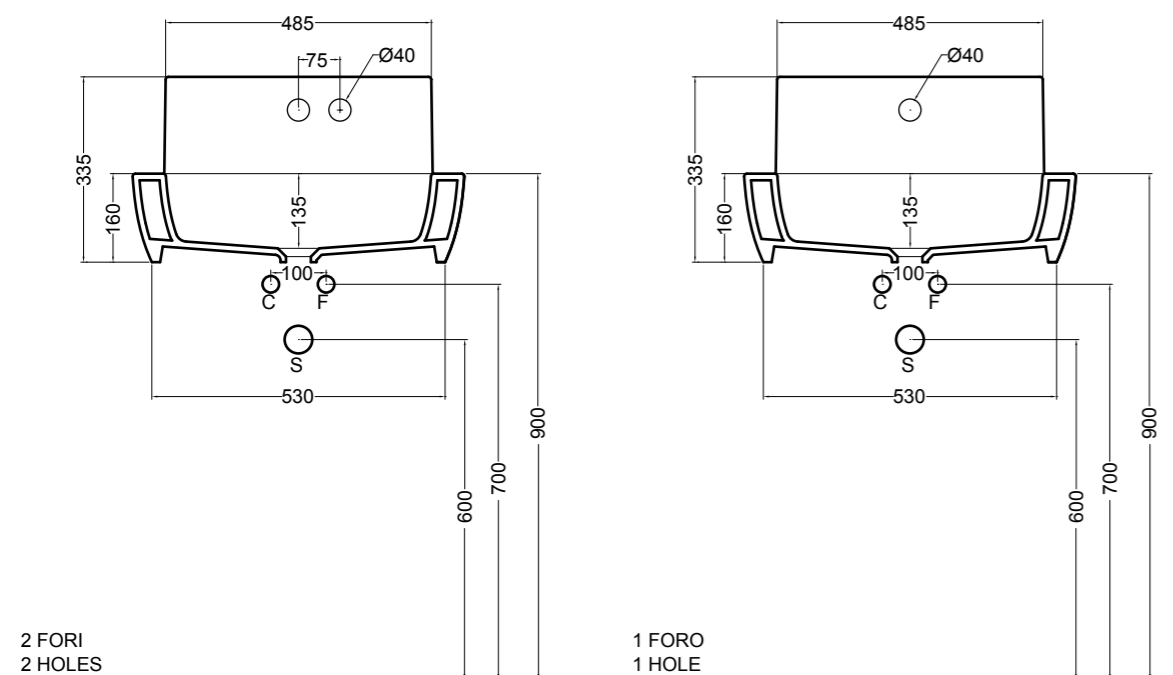

2 FORI
2 HOLES

1 FORO
1 HOLE

87100 lavabo sospeso/appoggio 80 cm_counter-top/wall-hung basin 80 cm