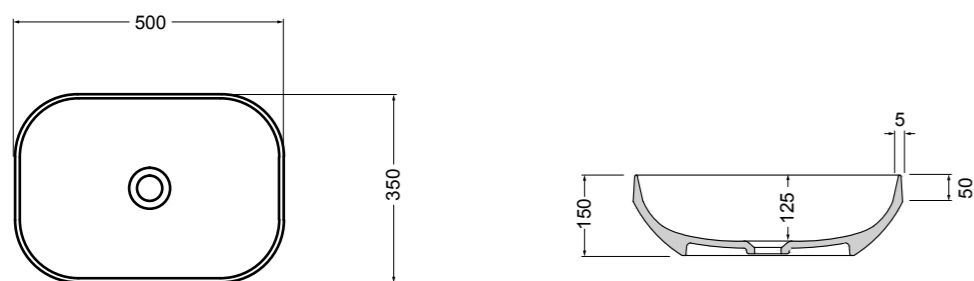

85300 lavabo appoggio 60x35 cm_counter-top basin 60x35 cm