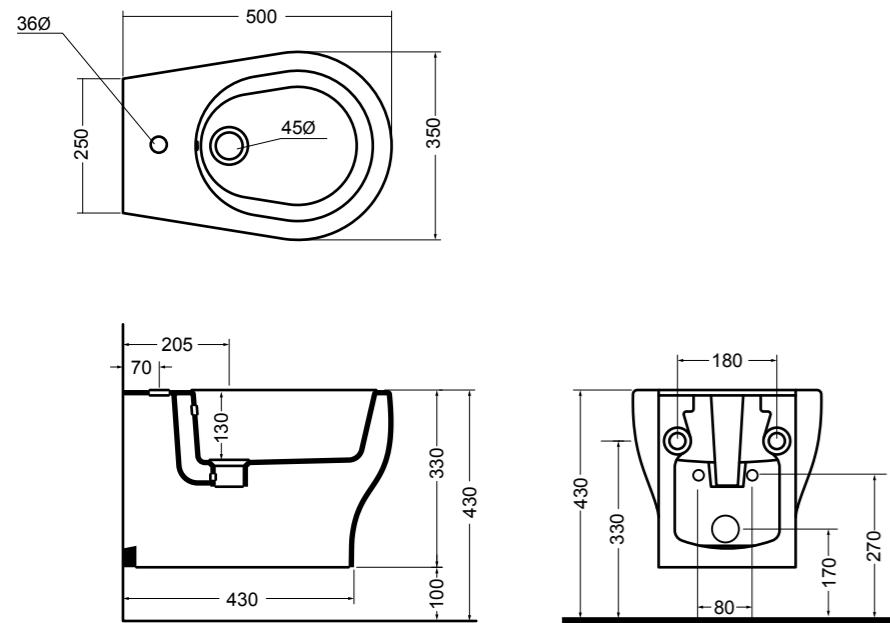

15082-01
CIOTOLA lavabo Bianco lucido 100 cm
CIOTOLA basin White glossy 100 cm

15094-01
CIOTOLA lavabo Bianco lucido 66 cm
CIOTOLA basin White glossy 66 cm

3615 CINQUE vaso sospeso_CINQUE wall hung wc

3625 CINQUE bidet sospeso_CINQUE wall hung bidet