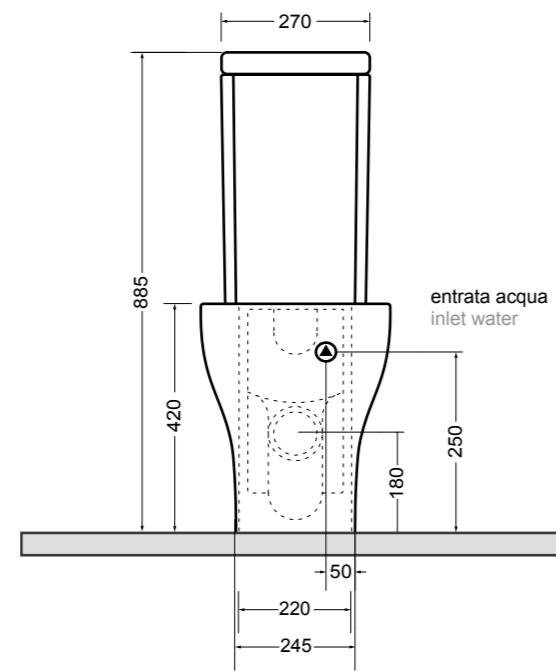

entrata acqua
inlet water