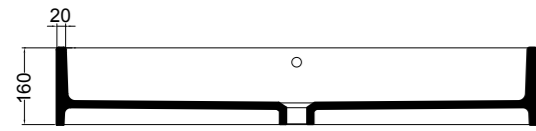

VISTA FRONTALE
FRONT VIEW

VISTA LATERALE
SIDE VIEW

S8610007 struttura in acciaio inox_inox stainless steel frame
MSC945 cassetto_drawer

SEZIONE TRASVERSALE
CROSS VIEW

SEZIONE LONGITUDINALE
LONGITUDINAL VIEW