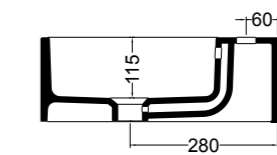

SEZIONE TRASVERSALE
CROSS VIEW