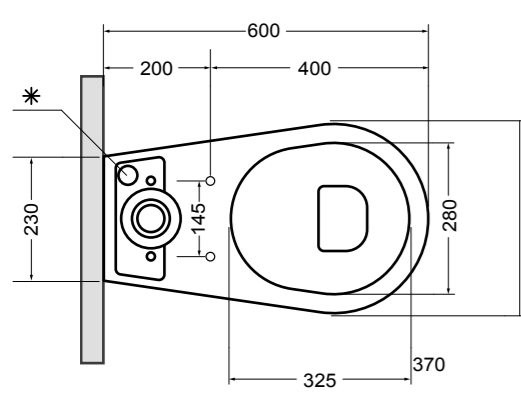

3617 CINQUE vaso monoblocco_CINQUE wc monobloc
3681 CINQUE cassetta monoblocco_CINQUE cistern monobloc

* entrata acqua
inlet water