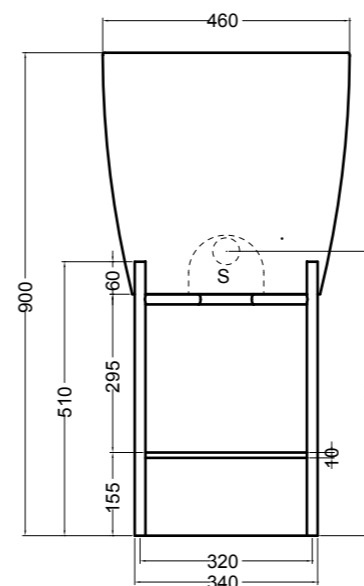

VISTA FRONTALE
FRONT VIEW