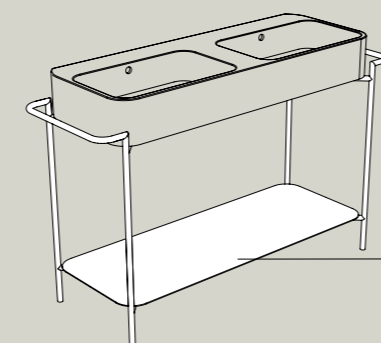

ACCIAIO INOX
INOX STAINLESS STEEL

METALLO
METAL

Colori acciaio inox/metallo . Inox/metal colors

07
Nero matt
Black matt

Piano d'appoggio per lavabi_Top for basin

40080
80x50xh12 cm

400100
100x50xh12 cm

400120
120x50xh12 cm

400140
140x50xh12 cm

400160
160x50xh12 cm

Colori legno laccato . Lacquered finishes

12
Bianco matt
White matt

Essenze legno . Wood finishes

20
Quercia
Oak

21
Frassino scuro
Dark ash

Grezzo stuccabile . Paintable finish

22
*Materiale stuccabile e verniciabile dal cliente
Material paintable