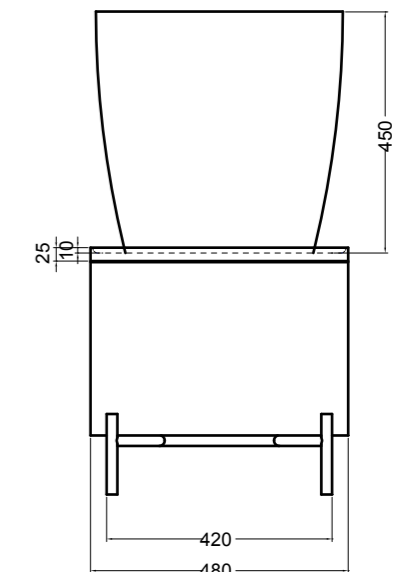

VISTA LATERALE
SIDE VIEW

S8050007 struttura in acciaio inox_inox stainless steel frame

R80500 ripiano in metallo/legno_metal/wood shelf