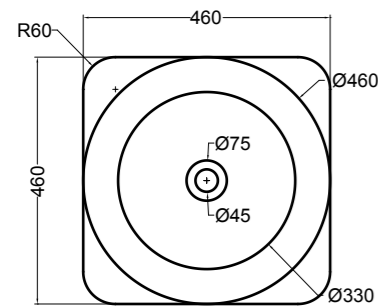

80500 lavabo appoggio Ø 46 cm_counter-top basin Ø 46 cm

SEZIONE LONGITUDINALE
LONGITUDINAL VIEW

VISTA LATERALE
SIDE VIEW

SG80500 PANKA panca 4 gambe_PANKA stool 4 legs

VISTA FRONTALE
FRONT VIEW

VISTA LATERALE
SIDE VIEW