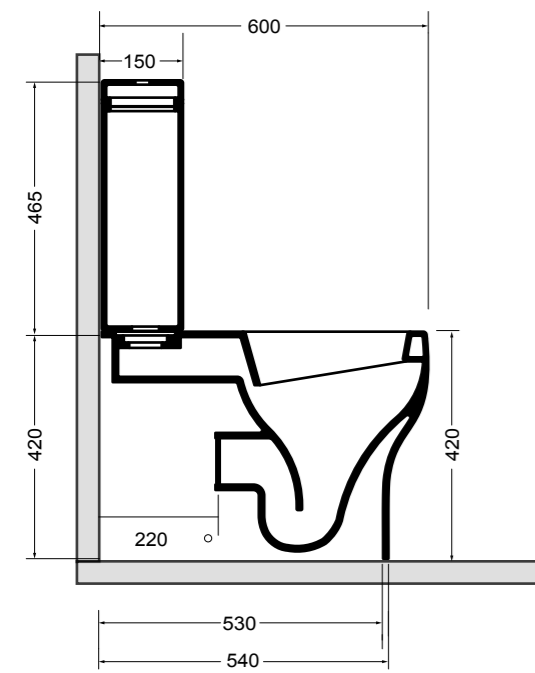

entrata acqua
inlet water