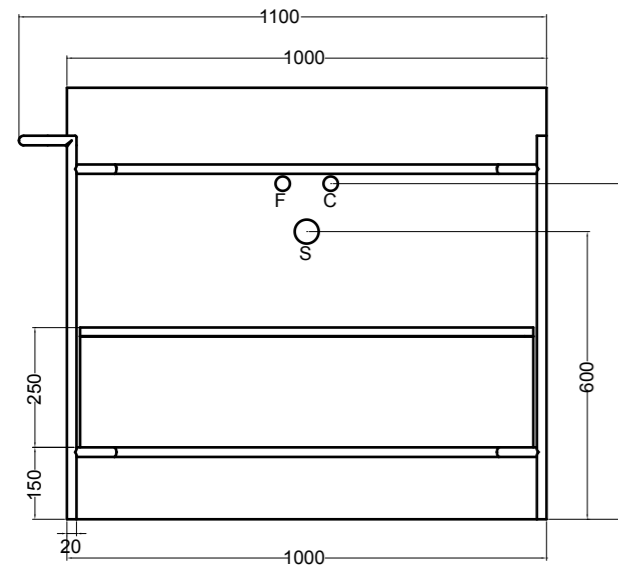

VISTA FRONTALE
FRONT VIEW