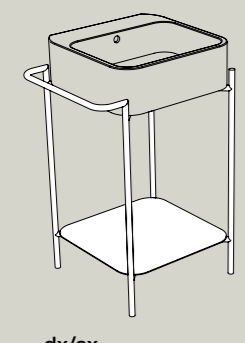

GM
Grigio matt
Grey matt

PR
Pino rosso
Pino rosso

PN
Pino nero
Pino nero

PC
Pino champagne
Pino champagne

RN
Rovere naturale
Natural oak

S864807 struttura_frame
R8648 ripiano_shelf
58x48xh90 cm

dx/sx

S868007 struttura_frame
R8680 ripiano_shelf
90x45xh90 cm