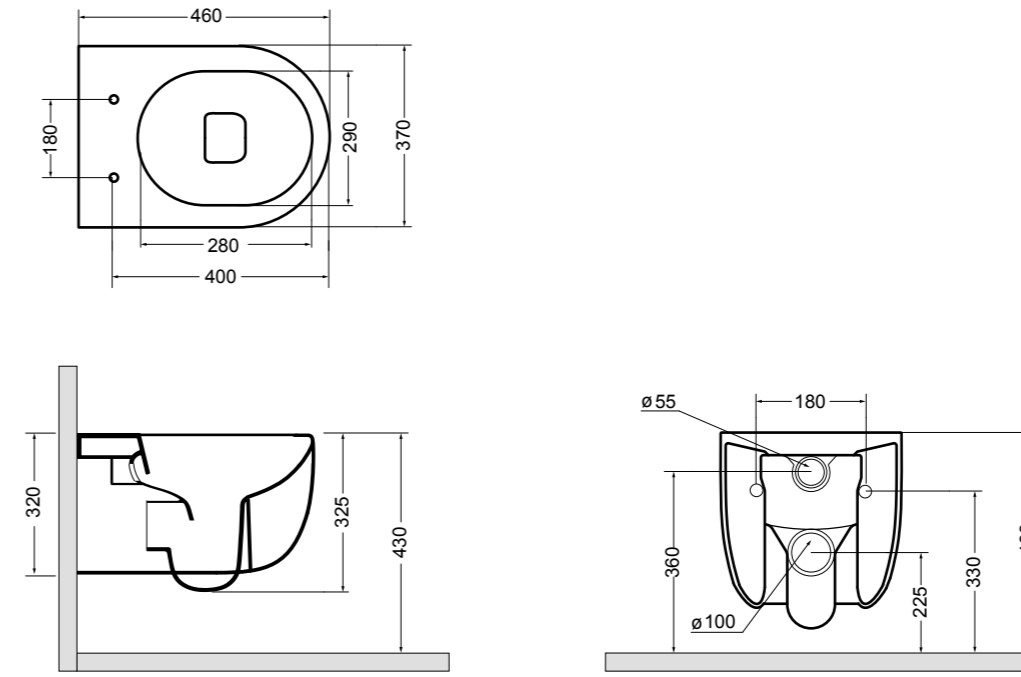

02012 vaso sospeso MINI NORIM®_wall hung wc MINI NORIM®

02020 bidet sospeso_wall hung bidet

02014 vaso a terra NORIM®_BTW wc NORIM®

02022 bidet a terra_BTW bidet

02013 vaso monoblocco NORIM®_wc monobloc NORIM®