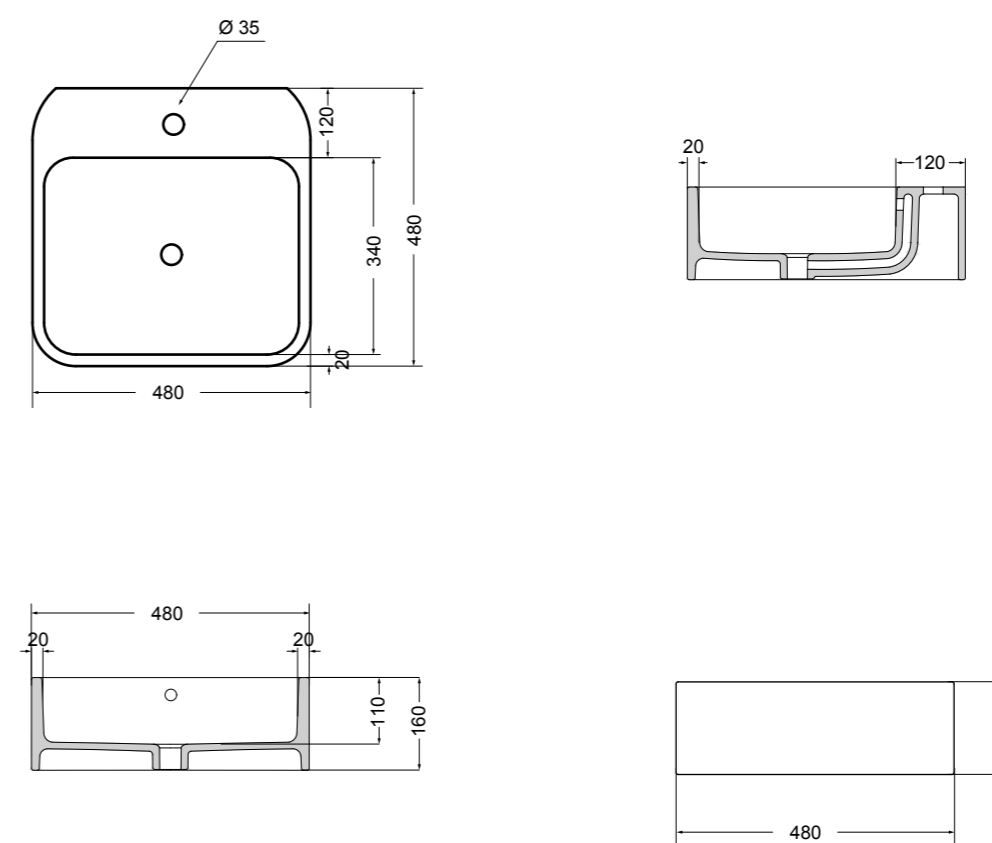

86100 lavabo incasso 48x48 cm_inset basin 48x48 cm**86101** lavabo semi-incasso 48x48 cm_semi-recessed basin 48x48 cm**86102** lavabo appoggio 48x48 cm_counter-top basin 48x48 cm**86103** lavabo appoggio 25x48 cm_counter-top basin 25x48 cm**86103_R** lavabo sospeso destro 25x48 cm_right wall-hung basin 25x48 cm**86103_L** lavabo sospeso sinistro 25x48 cm_left wall-hung basin 25x48 cm**86103_FR** lavabo sospeso frontale 25x48 cm_front wall-hung basin 25x48 cm