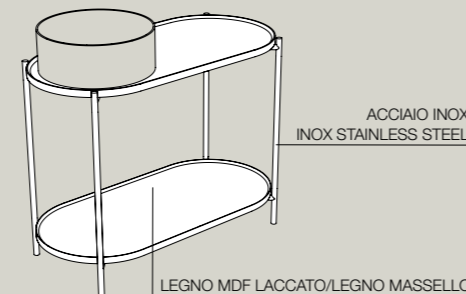

200S7607 struttura h 76 cm_frame h 76 cm
200R ripiano_shelf
100x48xh90 cm