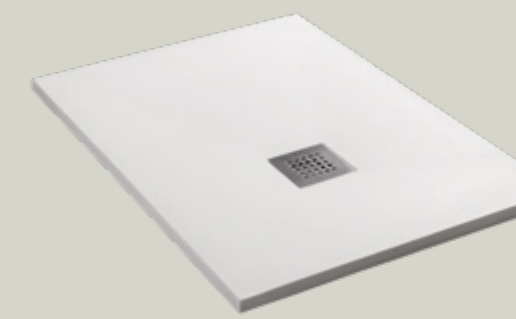

H28

70x90xh2,8 cm
70x100xh2,8 cm
70x120xh2,8 cm
70x140xh2,8 cm
70x160xh2,8 cm
70x170xh2,8 cm
70x180xh2,8 cm
80x100xh2,8 cm
80x120xh2,8 cm
80x140xh2,8 cm
80x160xh2,8 cm
80x170xh2,8 cm
80x180xh2,8 cm

Piatto doccia in marmo resina dal design minimale che conferisce al bagno uno stile moderno, grazie alla superficie piana ed uniforme. Un piatto doccia che soddisfa i più alti standard di qualità e resistenza. Il piatto doccia H28 è dotato di piletta di scarico in acciaio.