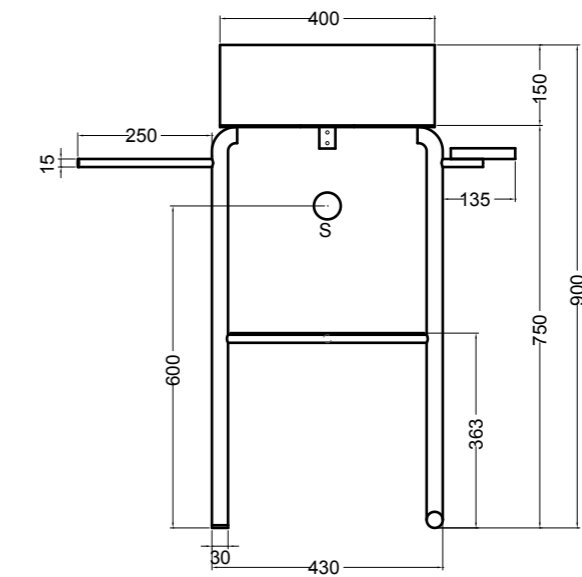

VISTA FRONTALE
FRONT VIEW