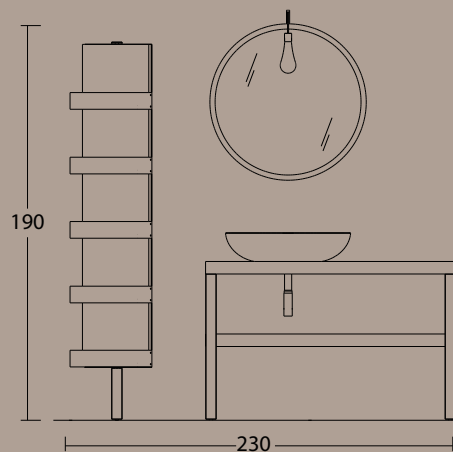

Life 11

Un ambiente che si inserisce perfettamente in un contesto living contemporaneo, una composizione semplice con top in Castagno e un lavabo da appoggio in ceramica color Tortora Opaco, il tutto sostenuto dai telai laterali in metallo Nero Opaco. Uno specchio girevole con mensole in metallo integrate collabora a creare una composizione rigorosa e ordinata, in cui si inserisce la forma circolare essenziale ed estremamente elegante.

An environment that fits perfectly into a contemporary living context, composed of a simple composition with a Chestnut top and a Matt Dove Gray countertop washbasin, all supported by side structures in Matt Black metal. A turning mirror with integrated metal shelves helps creating a rigorous and neat composition, in which the essential and extremely elegant circular shape is inserted.