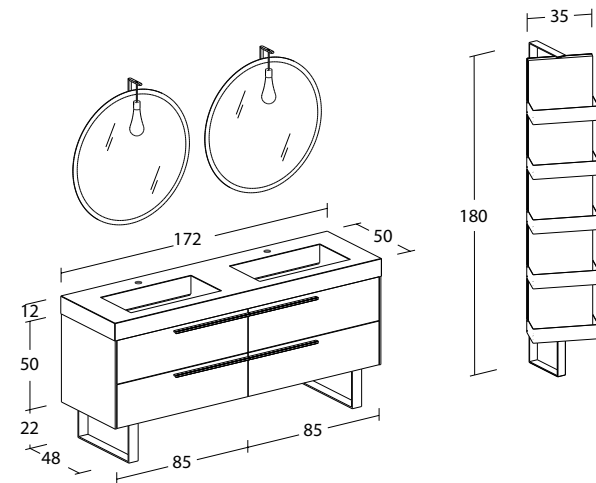

Life 04

Finitura Composizione: Castagno Naturale Levigato
Lavabo: Top veletta Gres Porcellanato "Ardesia Nero" con doppia vasca integrata
Specchiera e illuminazione: Specchi "Circle" molati e lampade "Goccia" finitura Cromo
Finitura Fianchi: Castagno Naturale Levigato
Struttura: Piedi in metallo verniciati a polvere col. Nero opaco
Maniglie: "Linear" alluminio col. Nero opaco
Complemento: Colonna girevole Castagno Naturale Levigato con specchio e mensole a vaschetta in metallo col. Nero Opaco

Composition Finish: Natural Sanded Chestnut
Wash basin: Porcelain stoneware rib top "Black Slate" with integrated double basin
Mirror and lighting: Cut mirrors "Circle" and chrome finish lamps "Goccia"
Sides finish: Natural Sanded Chestnut
Structure: Metal powder-coated feet col. Matt Black
Handles: "Linear" aluminum col. Matt Black
Complement: Natural Sanded Chestnut turning column with mirror and shelves with metal tray col. Matt Black