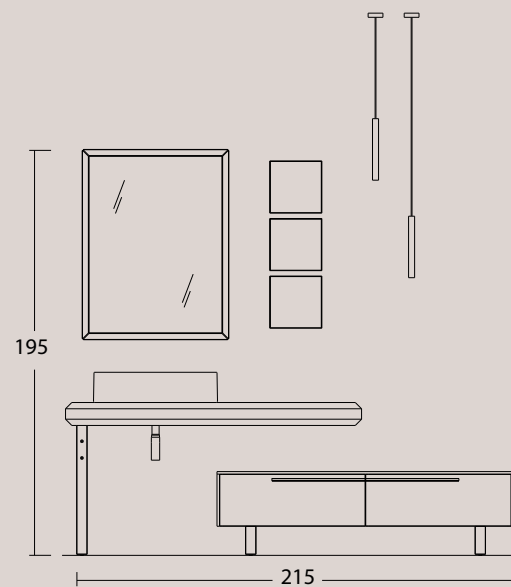

Life 08

Una proposta che valorizza al meglio le qualità dei materiali fondamentali di LIFE. Un dettaglio altamente estetico espressione di eleganza e ricercatezza incornicia il top mensola sottolavabo, elemento base di questa composizione. Una cura del particolare che ritroviamo anche nell'accostamento dei materiali degli altri elementi.

A proposal that best enhances the quality of LIFE's main materials. A highly aesthetic detail, expression of elegance and refinement, frames the wash basin top, the basic element of this composition. An attention to details that we also find in the combination of the materials of the other elements.