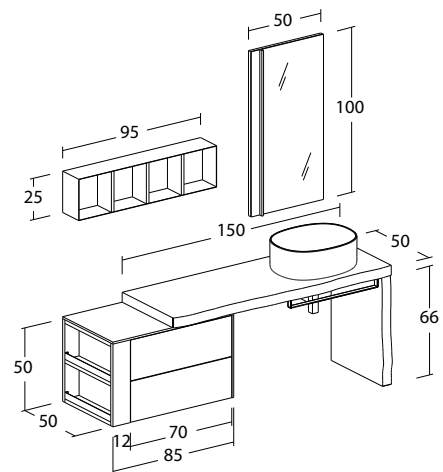

Life 14

Finitura Composizione: Castagno Naturale levigato - Laccato Bianco Opaco
Top e gamba: Corteccia - Castagno Naturale Levigato
Lavabo: Appoggio "Nice 50" in ceramica col. Nero Opaco
Apertura cassette: Push and Pull
Specchiera e illuminazione: Specchio "Spot" con inserto fascia in plexiglas illuminato
Complemento: Pensile a giorno in metallo col. Nero Opaco e interno Laccato Bianco Opaco

Composition Finish: Natural Sanded Chestnut – Matt white lacquered
Top and leg: Natural Sanded Chestnut Bark
Wash basin: Ceramic countertop "Nice 50" col. Matt Black
Drawers opening: Push and Pull
Mirror and lighting: Mirror "Spot" insert with Plexiglas band
Complement: Matt Black open metal wall unit with Matt White lacquered interior