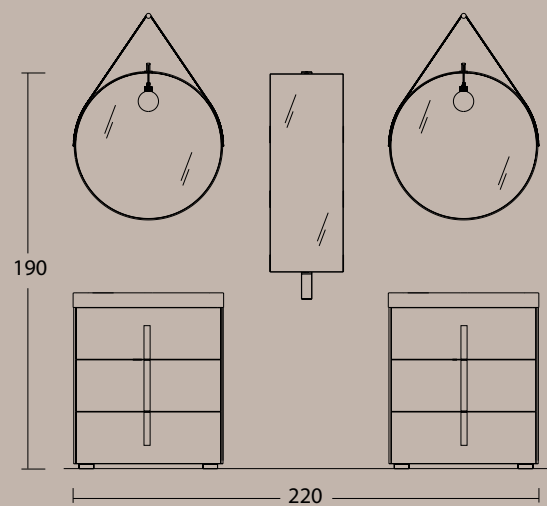

Life 09

Una composizione simmetrica, per chi è alla ricerca dei propri spazi senza rinunciare alla condivisione. L'originale pensile con mensole metalliche di col. Nero ruotando su se stesso diventa funzionale per entrambe le postazioni, sia come specchio che come contenitore.

A symmetrical composition, for those looking for their own spaces without giving up sharing. The original wall unit with black metal shelves rotating on itself becomes functional for both spots, as a mirror and as a container.