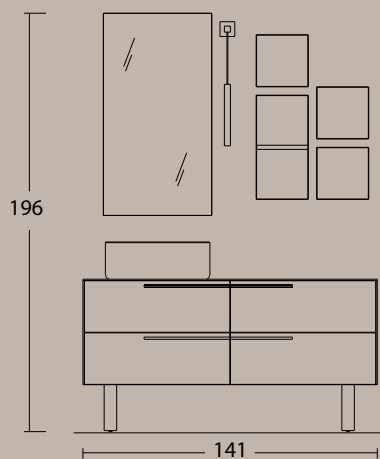

Life 01

Una proposta che valorizza al meglio le qualità dei materiali fondamentali della collezione LIFE. Un'ampia cassettera supportata da due piedi sotto/base in metallo, con lavabo da appoggio in ceramica Nero opaco. Una composizione "importante" completata da una combinazione di pensili in legno e lamiera verniciata a polvere in col. Nero Opaco.

A proposal that best enhances the qualities of the main materials of the LIFE collection.

A large chest of drawers supported by two metal feet and with a Matt Black countertop wash basin. An "important" composition completed by a combination of wooden and metal powder-coated wall units in col. Matt Black.