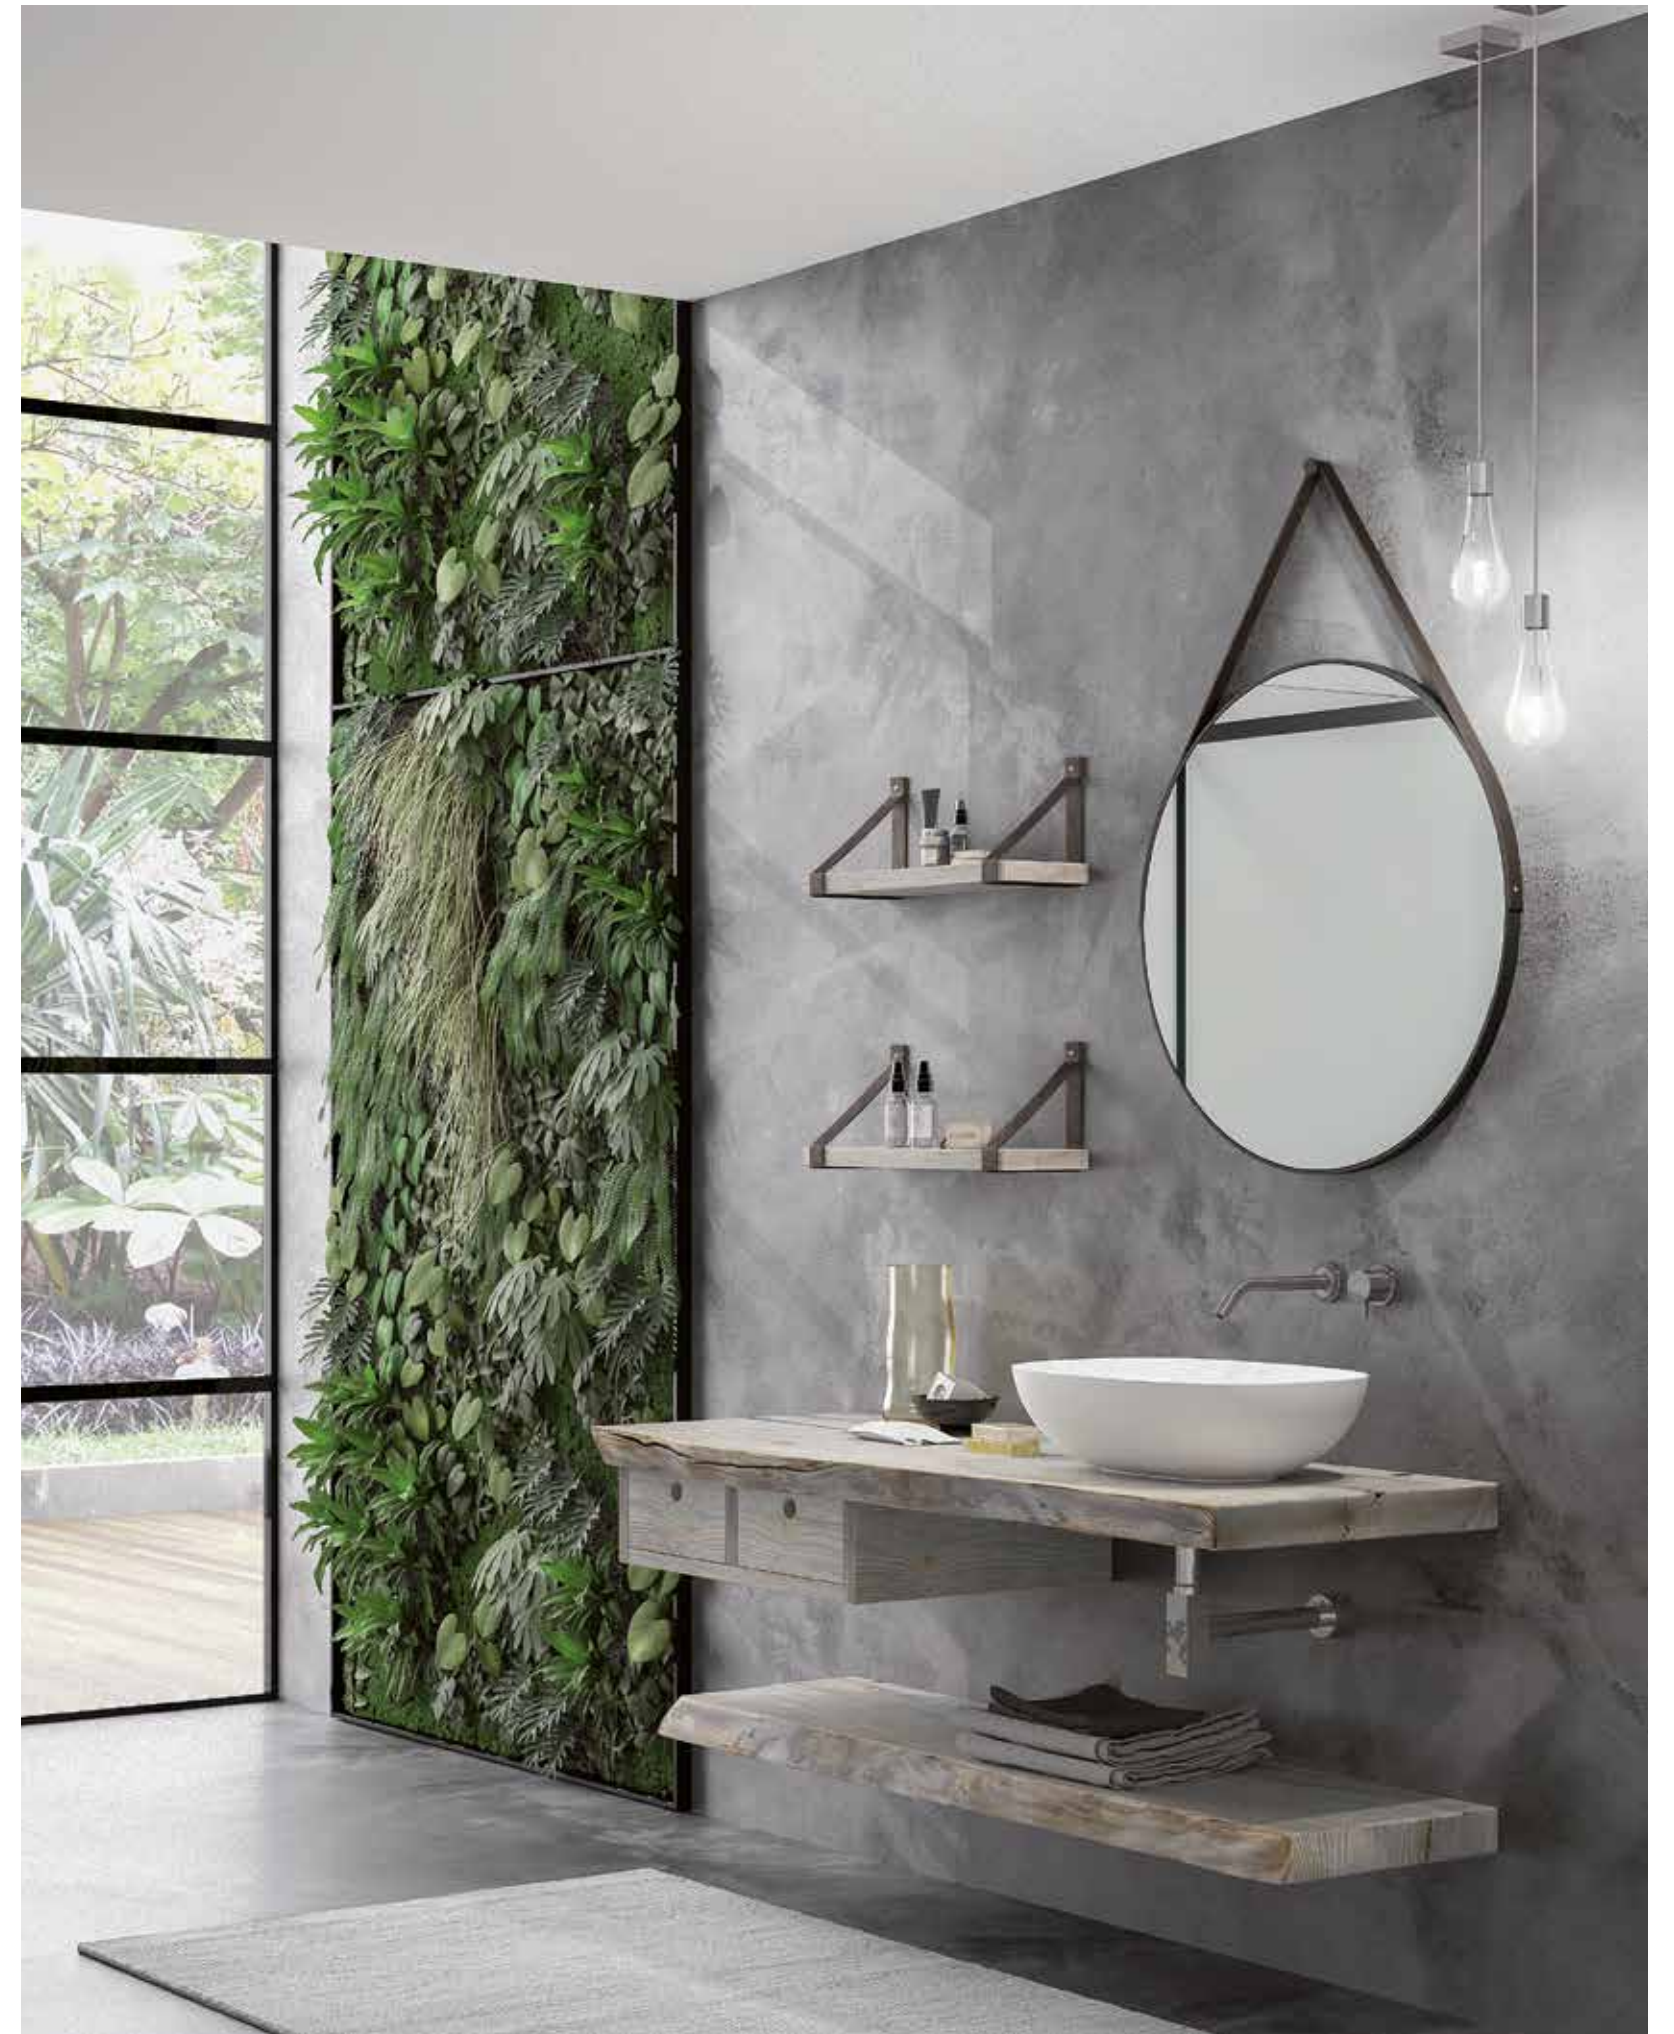

Life 03

Finitura Composizione: Castagno Grigio Ossidato
Lavabo: Ciotola in ceramica "Fine 50" col. Bianco Opaco
Specchiera e illuminazione: Specchio "Stringa" struttura metallica nera e cinghia in Ecopelle col. "Testa di Moro"
Finitura Top mensola: Castagno Grigio Ossidato
Complemento: Mensola in legno - Castagno Ossidato Grigio con "bretelle" in Ecopelle col. "Testa di Moro"

Composition Finish: Oxidized Gray Chestnut
Wash basin: Ceramic basin "Fine 50" col. Matt White
Mirror and lighting: Mirror "Stringa" with black metal structure and eco leather strap col. "Dark Brown"
Shelf Top finish: Oxidized Gray Chestnut
Complement: Wooden "Oxidized Gray Chestnut" shelf with eco leather "straps" col. "Dark Brown"