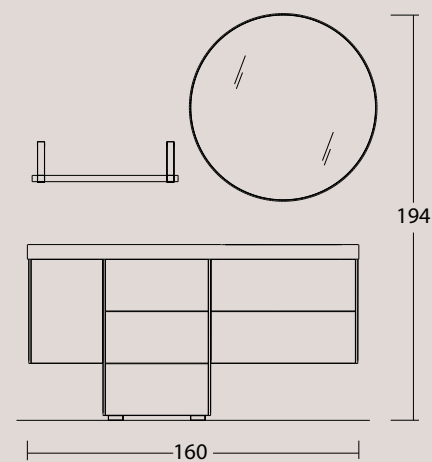

Life 02

Un mobile base a "T" composto da una cassettera centrale affiancata a dx e sx da una base portalavabo e un contenitore, il tutto sormontato da un top in resina materica con vasca integrata. Le superfici sono valorizzate da un gioco di contrapposizione delle venature orizzontali e verticali del legno. La mensola di legno si presenta con l'originale dettaglio di essere sospesa con bretelle in cuoio.

A "T-shaped" furniture composed of a central chest of drawers juxtaposed on the right and left to a wash basin unit base and a storage unit, all surmounted by a top in stone effect resin with integrated basin. The surfaces are enhanced by a game of juxtaposition of the horizontal and vertical grain of the wood. The wooden shelf is presented with the original detail of being suspended by leather straps.