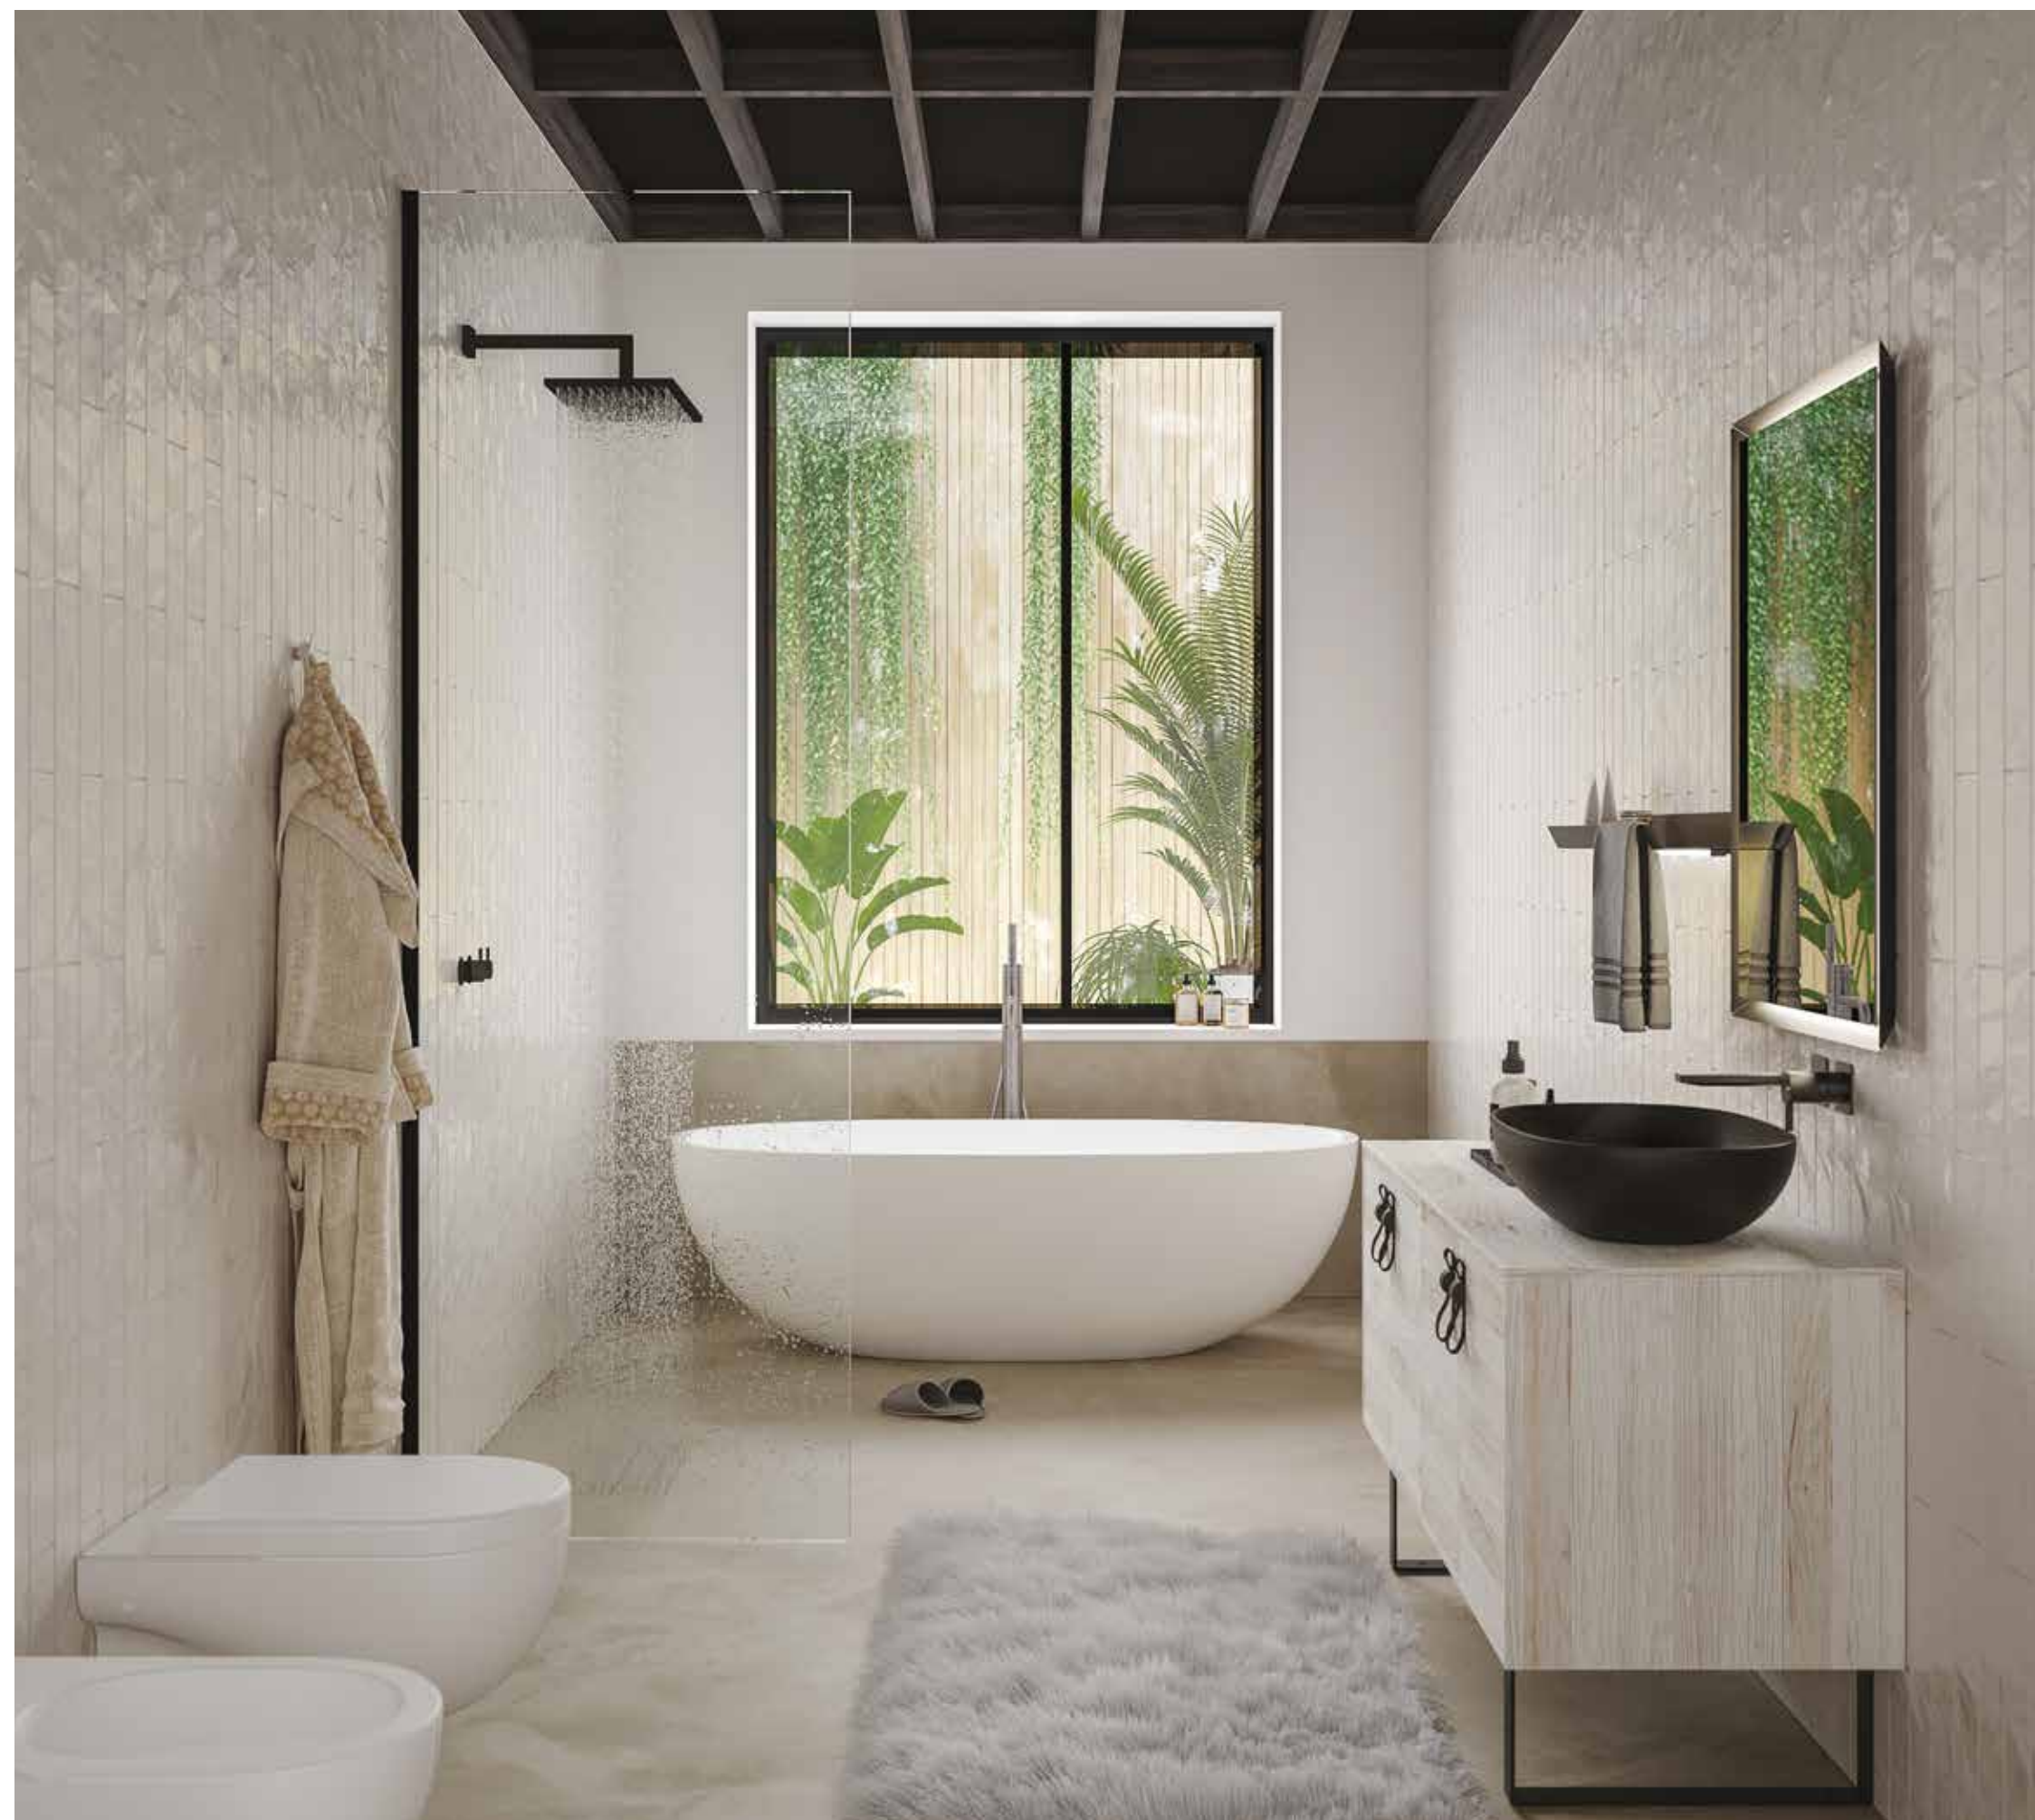

Gli ambienti Legnobagno offrono momenti di relax e benessere regalandoti ambienti ricchi di materiali “naturali” e finiture “sensoriali”.

Legnobagno environments offer moments of relaxation and well-being, giving you spaces rich in “natural” materials and “sensory” finishes.