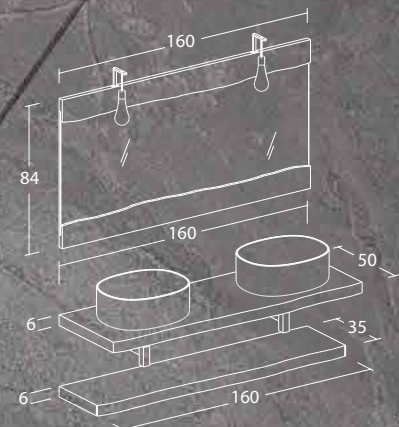

Life 05

Finitura Composizione: Castagno Naturale Levigato
Top lavabo: Corteccia - Castagno Naturale Levigato
Lavabo: Lavabi "Nice 50" in ceramica col. Nero Opaco
Specchiera e illuminazione: Specchio "Life" con fasce di massello
Castagno Naturale Levigato - Lampade "Goccia" cromo con vetro soffiato

Composition Finish: Natural Sanded Chestnut
Wash basin top: Corteccia - Natural Sanded Chestnut
Wash basin: Ceramic wash basins "Nice 50" col. Matt Black
Mirror and lighting: Mirror "Life" with solid wood strips
Natural Sanded Chestnut - Chrome lamps "Goccia" with blown glass