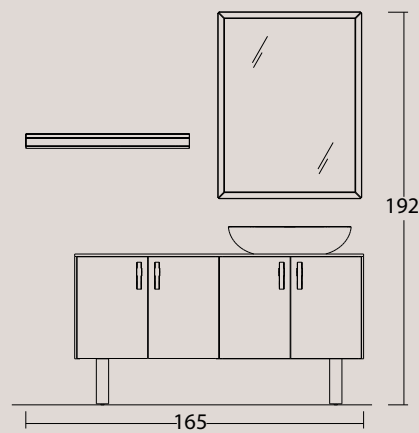

Life 06

Un'estetica rigorosa per questa composizione. Un solido perfetto che offre ampie capacità di contenimento, anche grazie al cassetto interno, fa da base a un lavabo da appoggio in ceramica nera. La composizione caratterizzata da una finitura "materica" è impreziosita da dettagli ricercati come le maniglie in cuoio e la mensola in metallo Nero con il portasciugamano integrato su cui è possibile l'applicazione di illuminazione LED.

A rigorous aesthetic for this composition. A perfect solid that offers ample storage capacity, also thanks to the internal drawer and acts as base for a black ceramic countertop wash basin. The composition characterized by a "material" finish is embellished with refined details such as leather handles and a Black metal shelf with an integrated towel rail on which it is possible to apply LED lighting.