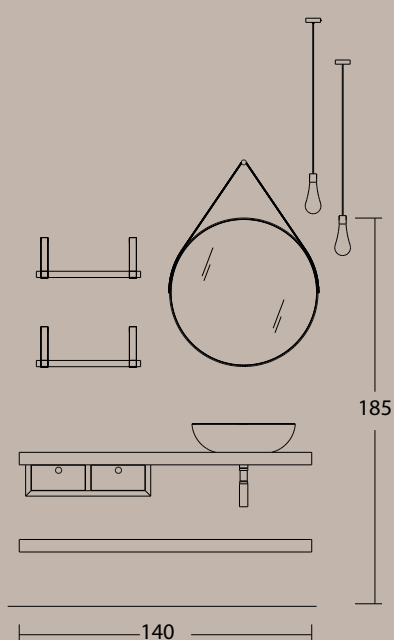

Life 03

La bellezza del legno massello naturale per il top sottolavabo e la mensola sospesa per una composizione frutto di un approccio ecosostenibile e di tecnologie esclusive. Componenti unici che conferiscono a questa composizione un'immagine essenziale ed evocativa. Funzionali e pratici i cassettini sospesi sottotop.

The beauty of the natural solid wood wash basin top and the suspended shelf for a composition resulting from an eco-sustainable approach and exclusive technologies. Unique components that give this composition an essential and evocative image. Functional and practical drawers suspended under the top.