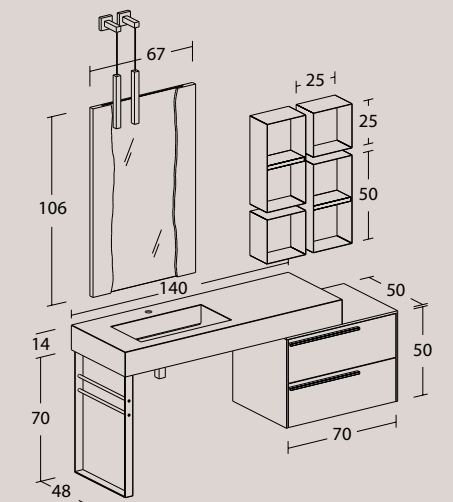

Life 10

Finitura Composizione: Castagno Naturale Levigato
Top Lavabo: Gres porcellanato con vasca integrata "Ardesia Bianca"
Specchiera e illuminazione: Specchio "Life" con fasce Corteccia "Castagno Naturale levigato" e
Lampade "Stick" in metallo attacco a parete col. Nero Opaco
Finitura Fianchi: Castagno Vecchio non Levigato
Maniglie: "Linear" alluminio col. Nero opaco

Composition Finish: Natural Sanded Chestnut
Wash basin Top: Ceramic Gres top with integrated basin "white slate"
Mirror and lighting: Mirror "Life" with "Natural Sanded Chestnut" bark strips and
"Stick" wall lamps in metal col. Matt Black
Sides finish: Aged Unsanded Chestnut
Handles: "Linear" aluminum col. Matt Black