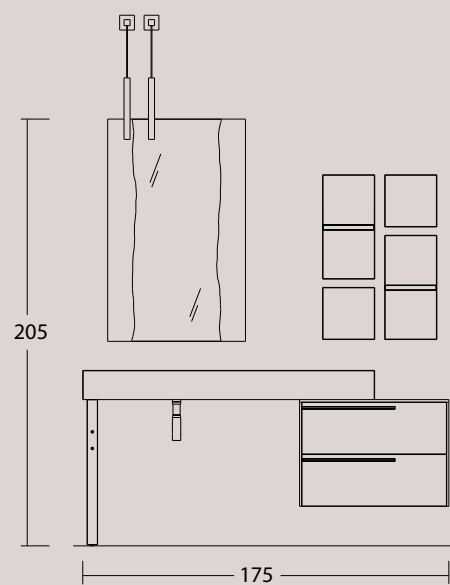

Life 10

Esporre, sorreggere, appoggiare... tre parole che riassumono il concept di questa composizione in cui il telaio laterale con il portasciugamani integrato sostiene il top con lavabo integrato in Gres "Ardesia Bianca" a cui sembra appendersi una base a due cassetti.

La composizione di pensili in metallo e legno, ricercata ed elegante dona all'ambiente un carattere giovane e attuale.

Expose, support, lean... three words that summarize the concept of this composition in which the side structure with integrated towel rail supports the top with integrated basin in "White Slate" porcelain stoneware to which a base with two drawers seems to be hung.

The composition of wall units in metal and wood, refined and elegant gives the environment a young and modern character.