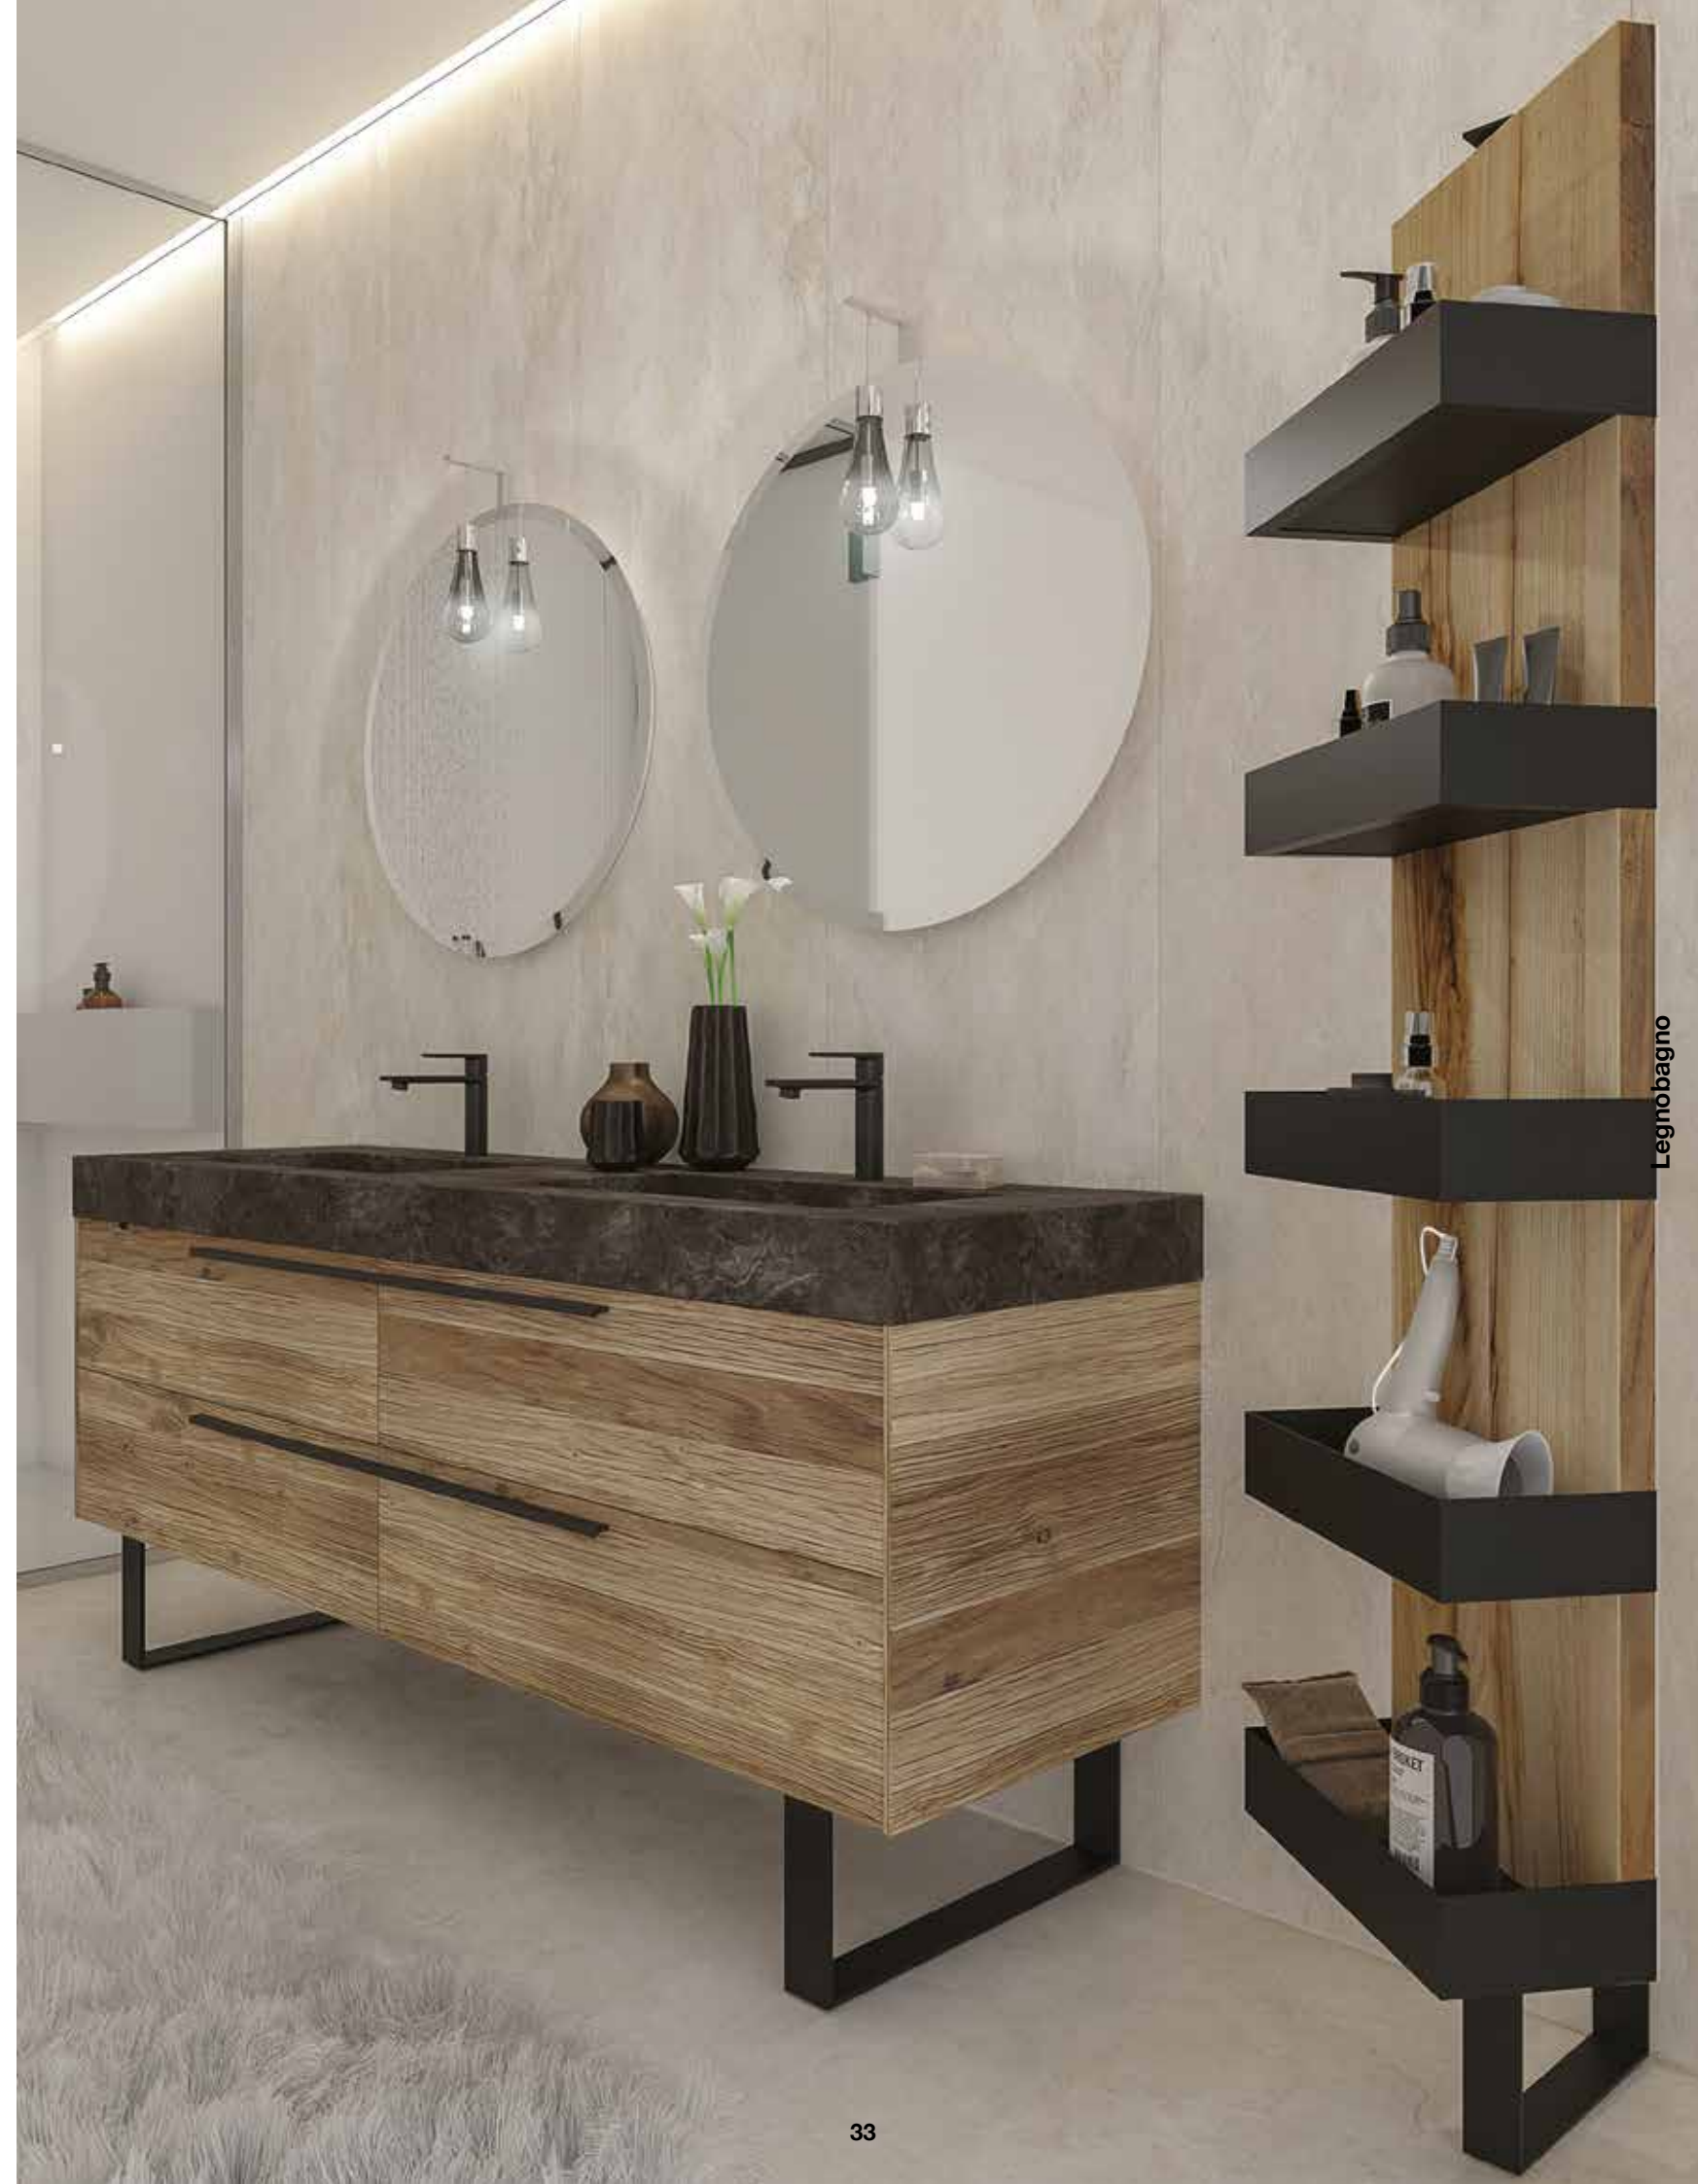

Life 04

Finitura Composizione: Castagno Naturale Levigato
Lavabo: Top veletta Gres Porcellanato "Ardesia Nero" con doppia vasca integrata
Specchiera e illuminazione: Specchi "Circle" molati e lampade "Goccia" finitura Cromo
Finitura Fianchi: Castagno Naturale Levigato
Struttura: Piedi in metallo verniciati a polvere col. Nero opaco
Maniglie: "Linear" alluminio col. Nero opaco
Complemento: Colonna girevole Castagno Naturale Levigato con specchio e mensole a vaschetta in metallo col. Nero Opaco

Composition Finish: Natural Sanded Chestnut
Wash basin: Porcelain stoneware rib top "Black Slate" with integrated double basin
Mirror and lighting: Cut mirrors "Circle" and chrome finish lamps "Goccia"
Sides finish: Natural Sanded Chestnut
Structure: Metal powder-coated feet col. Matt Black
Handles: "Linear" aluminum col. Matt Black
Complement: Natural Sanded Chestnut turning column with mirror and shelves with metal tray col. Matt Black