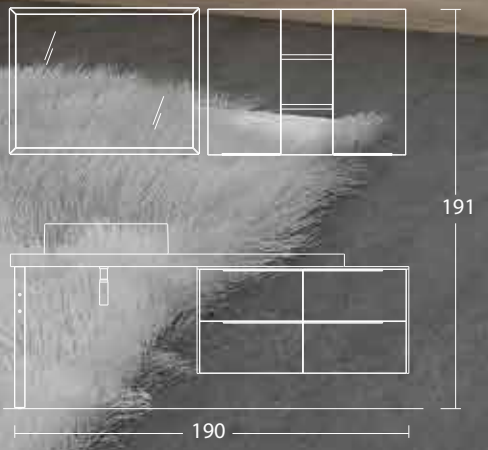

Life 13

La collezione LIFE crea ambienti stilisticamente completi ed estremamente funzionali. Massima essenzialità nelle finiture e nei colori per questa composizione composta da un piano Cortecchia - Castagno Naturale Levigato, sorretto dal telaio laterale in metallo Nero con portasciugamano integrato e cassettera sospesa laterale laccato Grigio Fumo con maniglie nere.

The collection LIFE creates stylistically complete and extremely functional environments. Maximum essentiality in the finishes and colors for this composition composed of a Natural Sanded Chestnut Bark top, supported by the side structure in Black metal with integrated towel rail and Smoky Gray lacquered hanging side drawer unit with black handles.