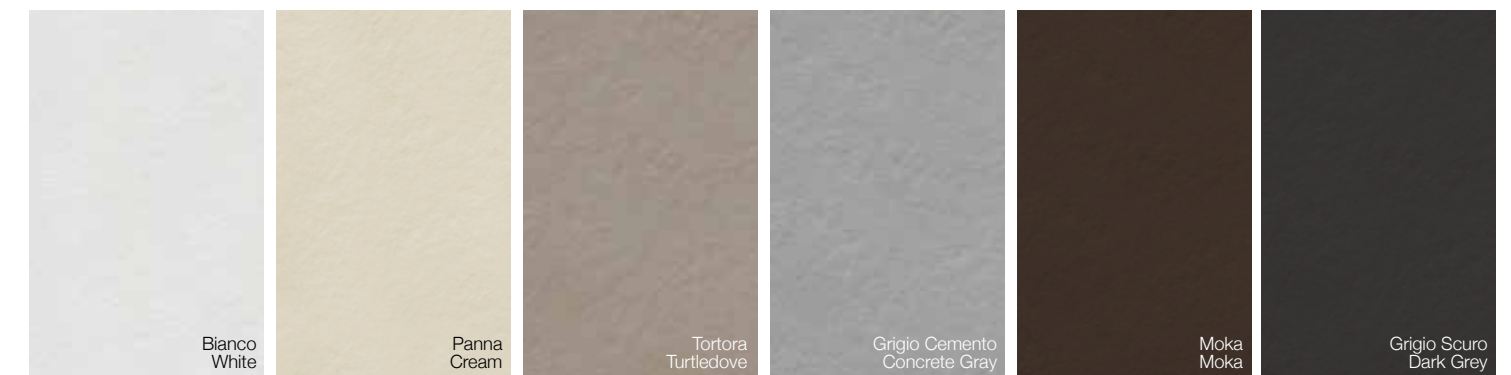

TOP IN RESINA MATERICA - "STONE EFFECT RESIN" TOP

La nuova Resina Materica è un composto di minerali naturali (carbonato di calcio) e resina poliestere. La colorazione del prodotto è in massa. La superficie del lavabo è inoltre ricoperta da uno strato di gelcoat colorato che conferisce ottime doti di resistenza e durabilità. La caratteristica di questo prodotto è la finitura materica del piano, simile alla pietra grezza, mentre l'interno della vasca lavabo è liscio, per evitare depositi di sporco o ristagni d'acqua. Tutto ciò conferisce al top caratteristiche uniche di design, ma anche la praticità nell'utilizzo quotidiano. Per la pulizia si consiglia di utilizzare acqua saponata o comuni detergenti non abrasivi con spugna non abrasiva.

The New "Stone Effect Resin" is a mixture of natural minerals (calcium carbonate) and polyester resin. The resin top has the same color even inside. The surface of the sink is also covered by a layer of colored gelcoat that gives excellent qualities of strength and durability. The characteristic of this product is the finish of the top, similar to rough stone, while the inside of the basin is smooth, to avoid deposits of dirt or stagnant water. All this gives the top unique design features, but also practicality in everyday use. For cleaning we recommend using soapy water or common non-abrasive cleaning with soft sponge.