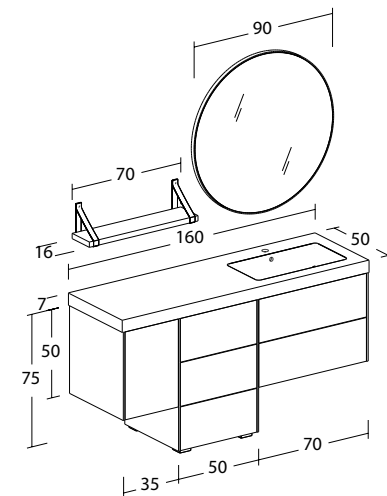

Life 02

Finitura Composizione: Castagno Naturale Levigato - Castagno Vecchio non Levigato
Finitura Fianchi: Castagno Naturale Levigato
Lavabo: Top resina materica v/integrata col. "Antracite"
Apertura cassette: Push and Pull
Specchiera e illuminazione: Specchio "Queen" con struttura metallica nera - retroilluminato
Complemento: Mensola con "bretelle" in cuoio col. "Testa di Moro"

Composition Finish: Natural Sanded Chestnut - Aged Unsanded Chestnut
Sides finish: Natural Sanded Chestnut
Wash basin: Top in stone effect resin integrated/v. col. "Anthracite"
Drawers opening: Push and Pull
Mirror and lighting: Mirror "Queen" with black metal structure - backlit
Complement: Shelf with leather "straps" col. "Dark Brown"