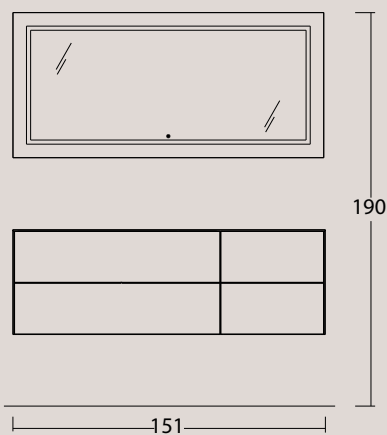

Life 15

Un'atmosfera intima e sofisticata, un materiale unico che riveste un contenitore sospeso con lavabo integrato, perfetto nella sua geometria essenziale, segnato solo dalle linee dei cassetti e dalle venature del Gres porcellanato "Calacatta Bianco lucido". La specchiera presenta sulla superficie una sabbiatura retroilluminata, un disegno perfetto in un contesto bagno dal gusto classico contemporaneo.

An intimate and sophisticated atmosphere, a unique material that covers a suspended storage unit with integrated basin, perfect in its essential geometry, marked only by the lines of the drawers and the veining of the "Calacatta Glossy White" porcelain stoneware. The mirror has a backlit sandblasting on the surface, a perfect design in a bathroom with a classic contemporary taste.