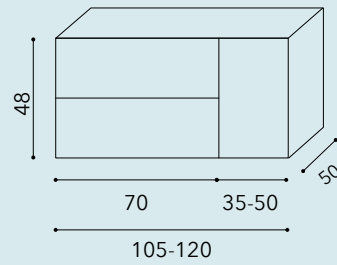

BASI PORTALAVABO | *BASE UNITS*