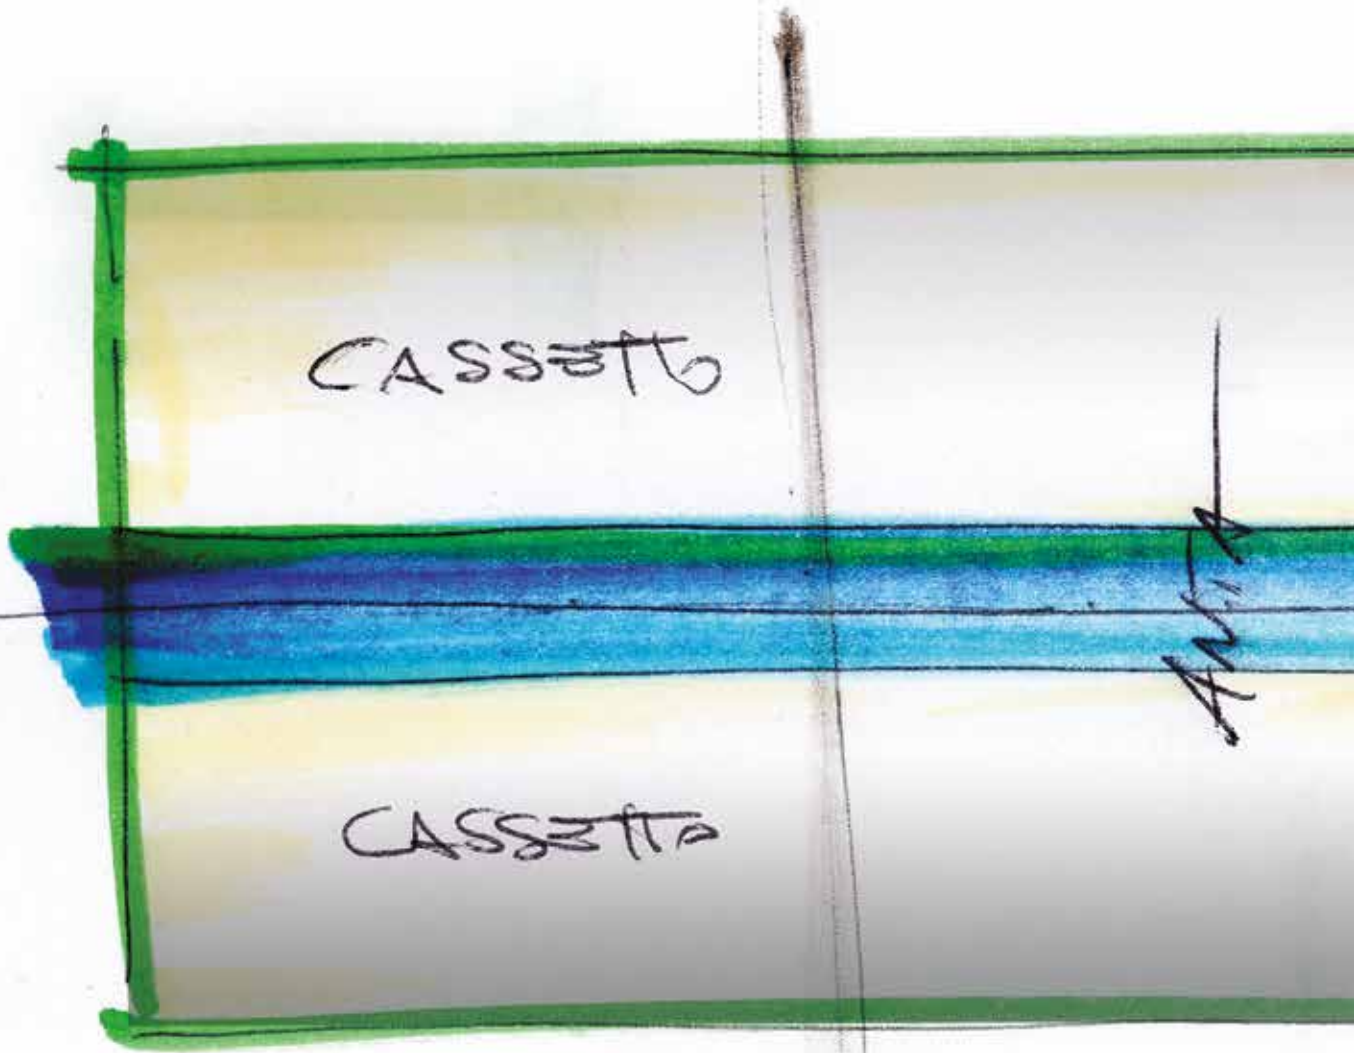

## DETTAGLI DI FORMA

Estremamente minimalista, Groove è dedicata a chi cerca il dettaglio distintivo. In linea con il programma Fill Space, la maniglia nasce a scanalatura per mantenere la pulizia del design e viene prodotta nell'alluminio degli elementi Novellini per un concetto di bagno unico.