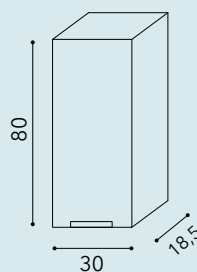

PENSILE | *WALL UNIT*