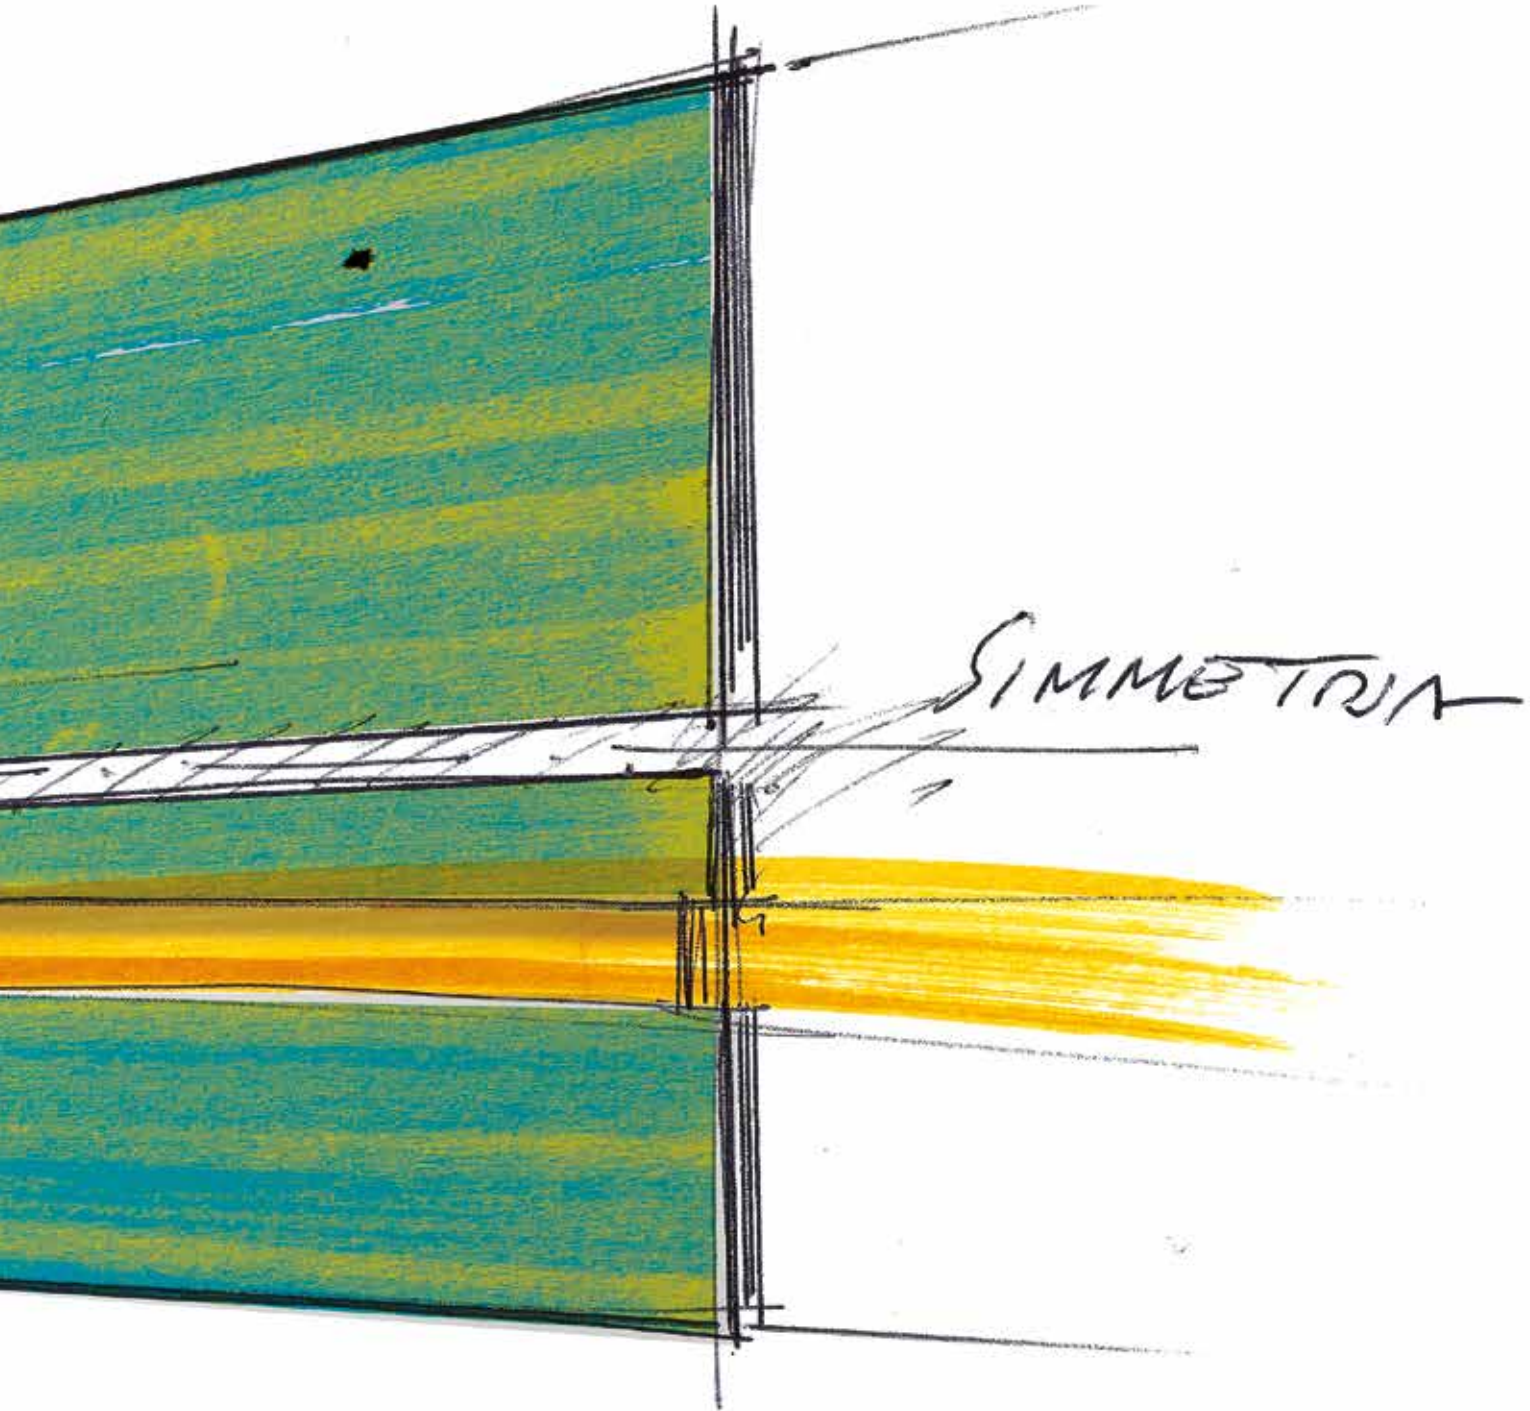

## VERO RITMO

La tua traccia preferita risuona nel dinamismo degli elementi Track, che mixano linee e funzionalità grazie alle maniglie integrate e agli accessori in stile. Il carattere simmetrico e ritmato prende forma introducendo il concetto di top attrezzato e abbinando sapientemente funzionalità ed estetica.