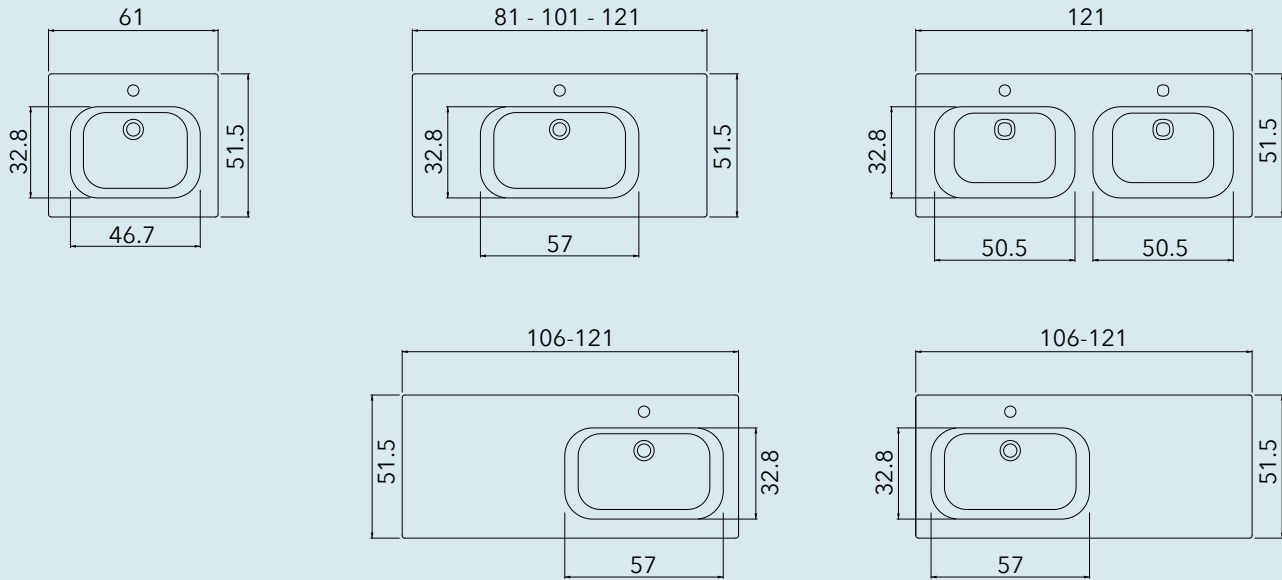

LAVABO IN CERAMICA "QUBO" | "QUBO" CERAMIC WASHBASIN