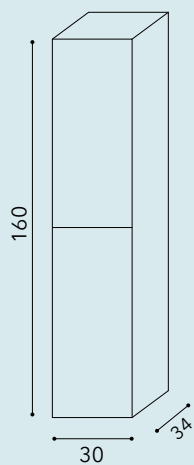

COLONNA | COLUMN