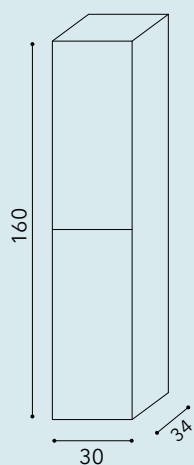

COLONNA | COLUMN