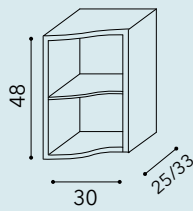

BASE A GIORNO SOSPESA | SUSPENDED OPEN FLOOR BASE UNIT