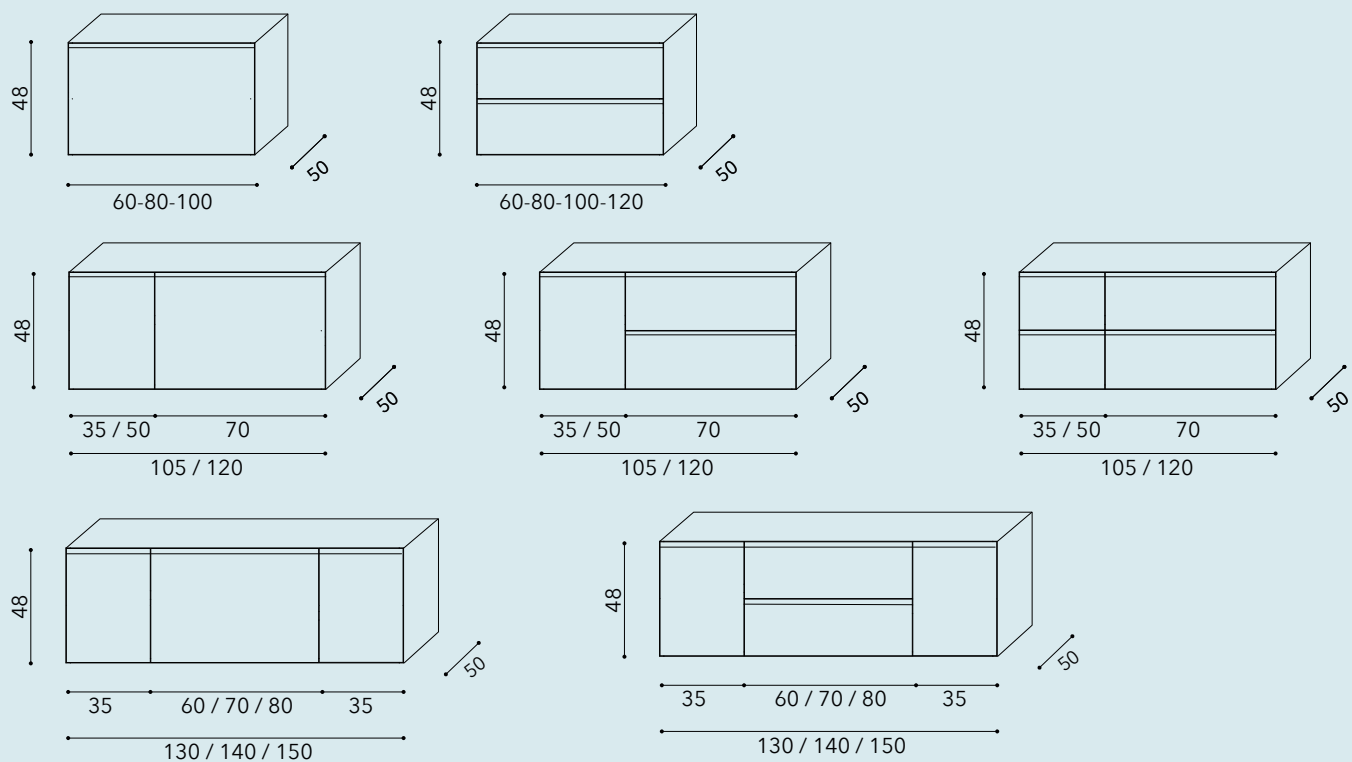

giada | modularità / modularity

BASI PORTALAVABO | BASE UNITS