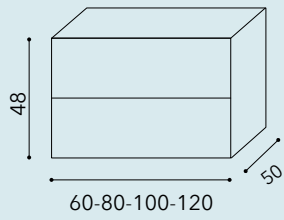

BASI PORTALAVABO | *BASE UNITS*