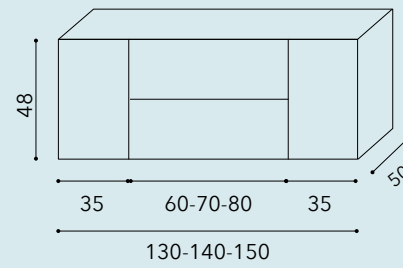

BASI PORTALAVABO | *BASE UNITS*