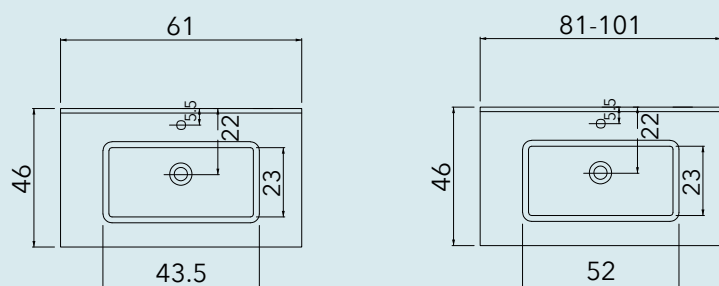

## FORME MORBIDE E SINUOSE

Twist è la linea mobili sinuosa, per una scelta che predilige forme morbide e mira a creare uno spazio accogliente, personale e confortevole. Funzionalità e benessere giocano armoniosamente con il segno netto dell'elemento maniglia, con gli accessori e con gli scompartimenti laterali.