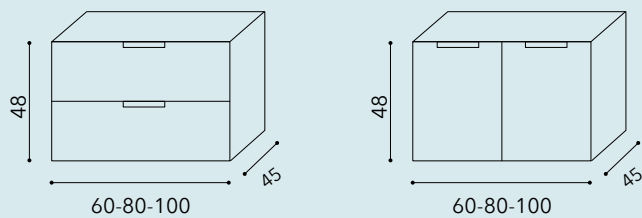

BASI PORTALAVABO PER LAVABI APPOGGIO | *BASE UNITS FOR TABLETOP WASHBASIN*