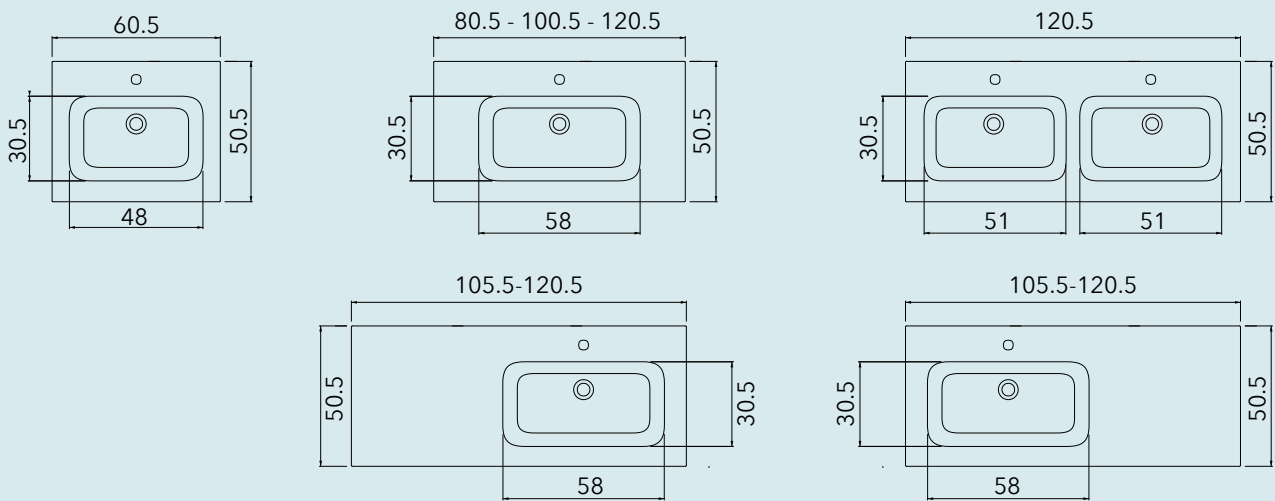

## DETTAGLI DI FORMA

Estremamente minimalista, Groove è dedicata a chi cerca il dettaglio distintivo. In linea con il programma Fill Space, la maniglia nasce a scanalatura per mantenere la pulizia del design e viene prodotta nell'alluminio degli elementi Novellini per un concetto di bagno unico.