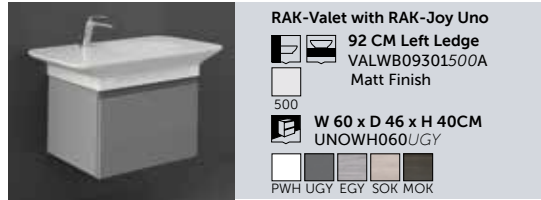

RAK-Valet with RAK-Joy Uno
92 CM Left Ledge
VALWB09301500A
Matt Finish
500
W 60 x D 46 x H 40CM
UNOWH060UGY
PWH UGY EGY SOK MOK