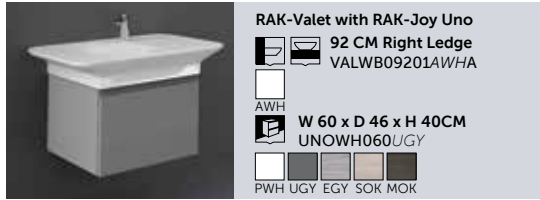

RAK-Valet with RAK-Joy Uno
92 CM Right Ledge
 VALWB09201AWHA
 AWH
W 60 x D 46 x H 40CM
 UNOWH060UGY
 PWH UGY EGY SOK MOK

RAK-Valet with RAK-Joy Uno
92 CM Right Ledge
 VALWB09201500A
 Matt Finish
 500
W 60 x D 46 x H 40CM
 UNOWH060UGY
 PWH UGY EGY SOK MOK