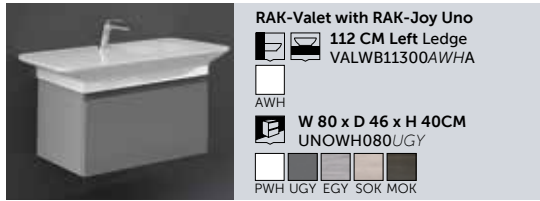

RAK-Valet with RAK-Joy Uno
112 CM Left Ledge
VALWB11300AWHA
AWH
W 80 x D 46 x H 40CM
UNOWH080UGY
PWH UGY EGY SOK MOK