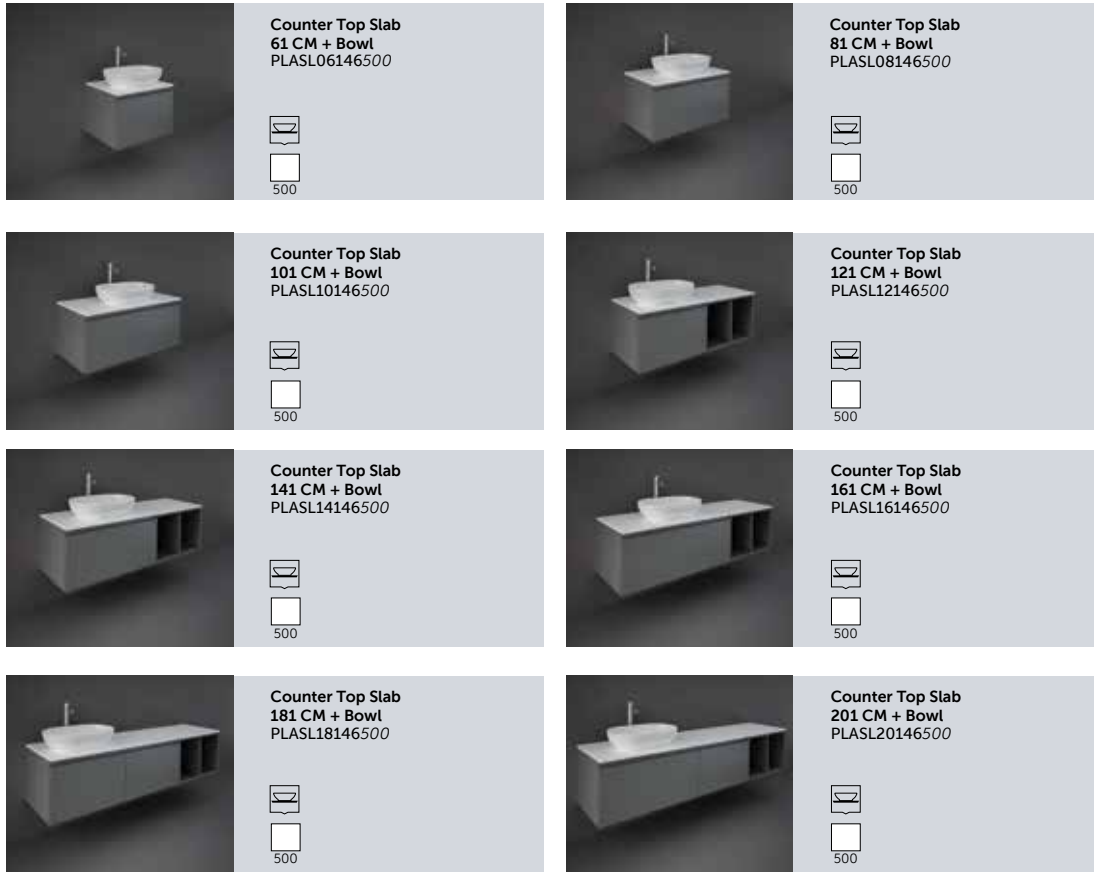

RAK-PLANO / SURFACES IN RAKSOLID