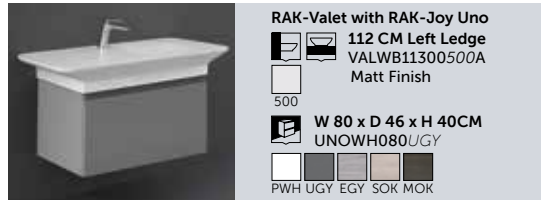

RAK-Valet with RAK-Joy Uno
112 CM Left Ledge
VALWB11300500A
Matt Finish
500
W 80 x D 46 x H 40CM
UNOWH080UGY
PWH UGY EGY SOK MOK