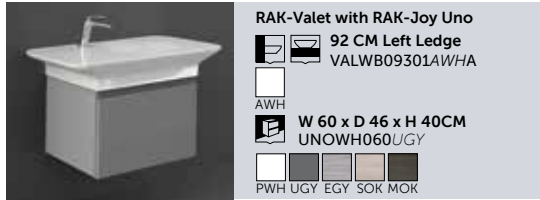

RAK-Valet with RAK-Joy Uno
92 CM Right Ledge
 VALWB09201AWHA
 AWH
W 60 x D 46 x H 40CM
 UNOWH060UGY
 PWH UGY EGY SOK MOK

RAK-Valet with RAK-Joy Uno
92 CM Right Ledge
 VALWB09201500A
 Matt Finish
 500
W 60 x D 46 x H 40CM
 UNOWH060UGY
 PWH UGY EGY SOK MOK