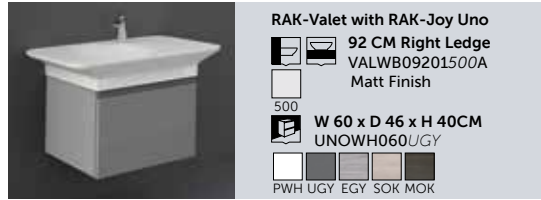

RAK-Valet with RAK-Joy Uno
92 CM Right Ledge
 VALWB09201AWHA
 AWH
W 60 x D 46 x H 40CM
 UNOWH060UGY
 PWH UGY EGY SOK MOK

RAK-Valet with RAK-Joy Uno
92 CM Right Ledge
 VALWB09201500A
 Matt Finish
 500
W 60 x D 46 x H 40CM
 UNOWH060UGY
 PWH UGY EGY SOK MOK