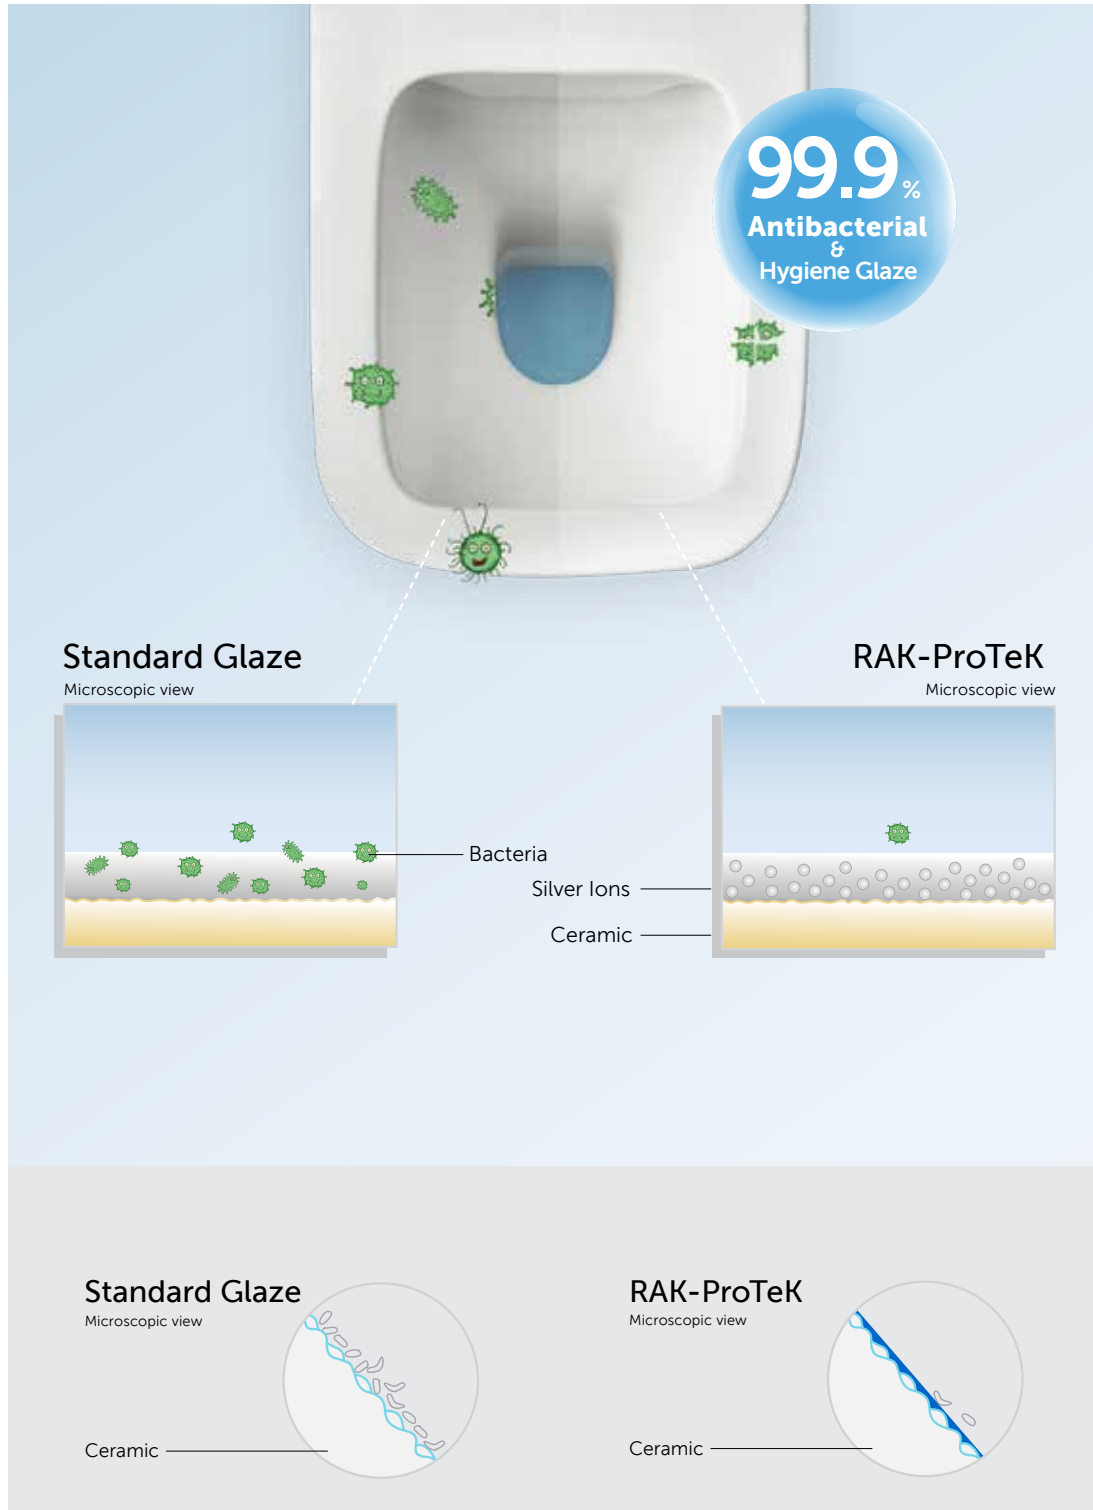

RAK - SANIT

RAK - SANIT

RAK-Petit / Wash Basin
36 CM
PETFS136009WHA

RAK-Petit / Wash Basin
36 CM
PETFS236009WHA

RAK-Resort / Bidet
55 CM
RST149WHA

RAK-Resort / Bidet
52 CM
RST079WHA

 Hidden Fixations

RAK-Sensation / Wash Basin
55 CM
SENF555019WHA