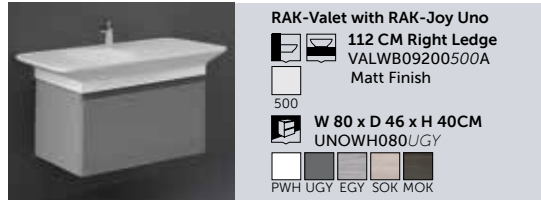

RAK-Valet with RAK-Joy Uno
112 CM Right Ledge
VALWB09200500A
Matt Finish
500
W 80 x D 46 x H 40CM
UNOWH080UGY
PWH UGY EGY SOK MOK