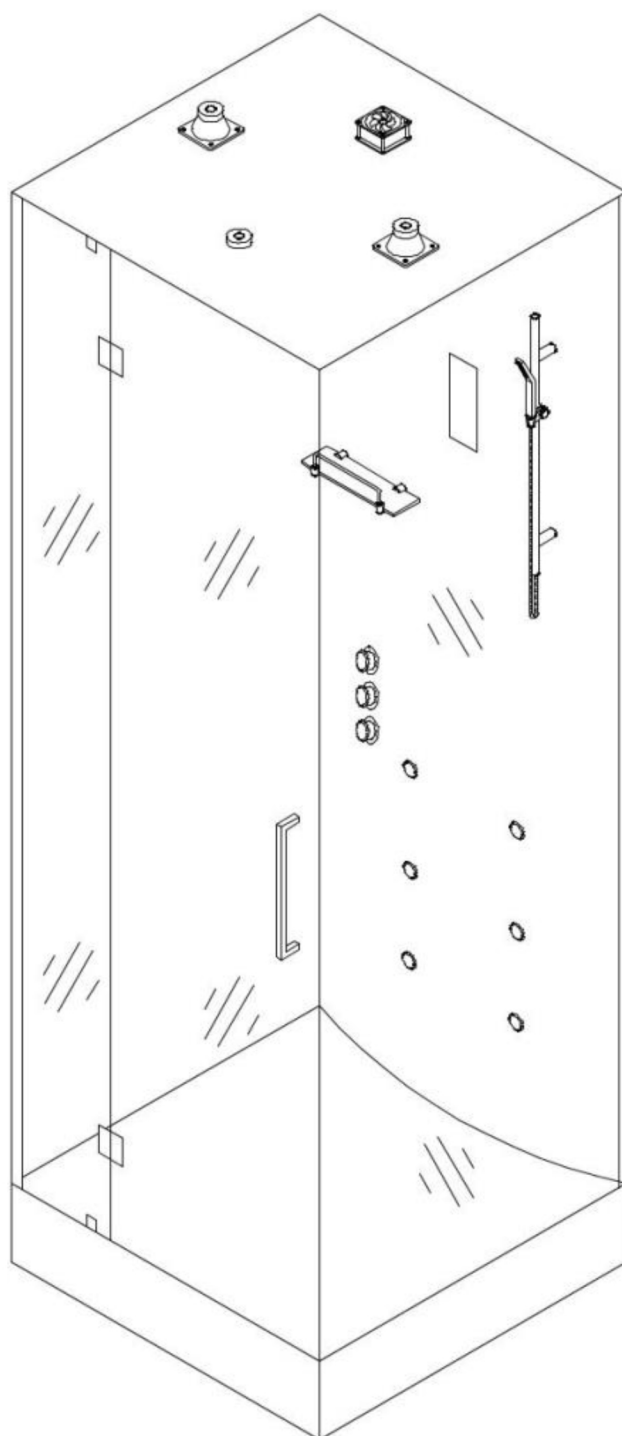

DOCCIA IDROMASSAGIO

09009

900*900*2150mm

Box doccia idromassaggio

In questo manuale è illustrata la procedura di montaggio della **cabina doccia idromassaggio** . Prima di montare il **box doccia** consigliamo di consultare il presente manuale di istruzioni per realizzare un montaggio a regola d'arte.

Per visionare tutti i modelli di **docce idromassaggio** visita la sezione [DOCCIA IDROMASSAGGIO](#)

Dimensioni: 90 x 90 x 215 cm

X1

X2

X1

ST4*12

X10

X1