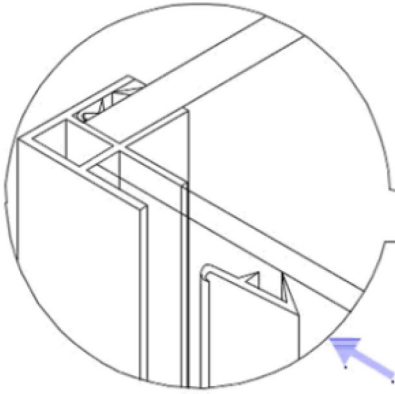

DOCCIA IDROMASSAGIO

09009

900*900*2150mm

Box doccia idromassaggio

In questo manuale è illustrata la procedura di montaggio della **cabina doccia idromassaggio** . Prima di montare il **box doccia** consigliamo di consultare il presente manuale di istruzioni per realizzare un montaggio a regola d'arte.

Per visionare tutti i modelli di **docce idromassaggio** visita la sezione [DOCCIA IDROMASSAGGIO](#)

Dimensioni: 90 x 90 x 215 cm

X1

X2

X1

ST4*12

X10

X1

X3

ST4*16

X3

X1

6

X1

X1

X5