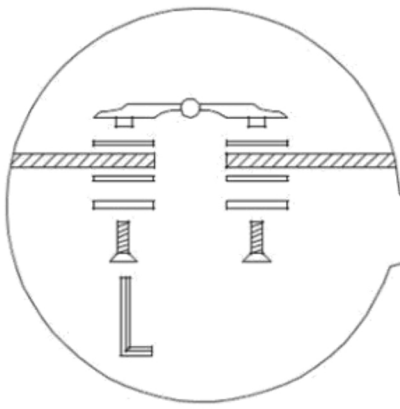

DOCCIA IDROMASSAGIO

09009

900*900*2150mm

Box doccia idromassaggio

In questo manuale è illustrata la procedura di montaggio della **cabina doccia idromassaggio** . Prima di montare il **box doccia** consigliamo di consultare il presente manuale di istruzioni per realizzare un montaggio a regola d'arte.

Per visionare tutti i modelli di **docce idromassaggio** visita la sezione [DOCCIA IDROMASSAGGIO](#)

Dimensioni: 90 x 90 x 215 cm

X1

X2

X1

ST4*12

X10

X1

X3

ST4*16

X3

X1

6

X1

X1

X5