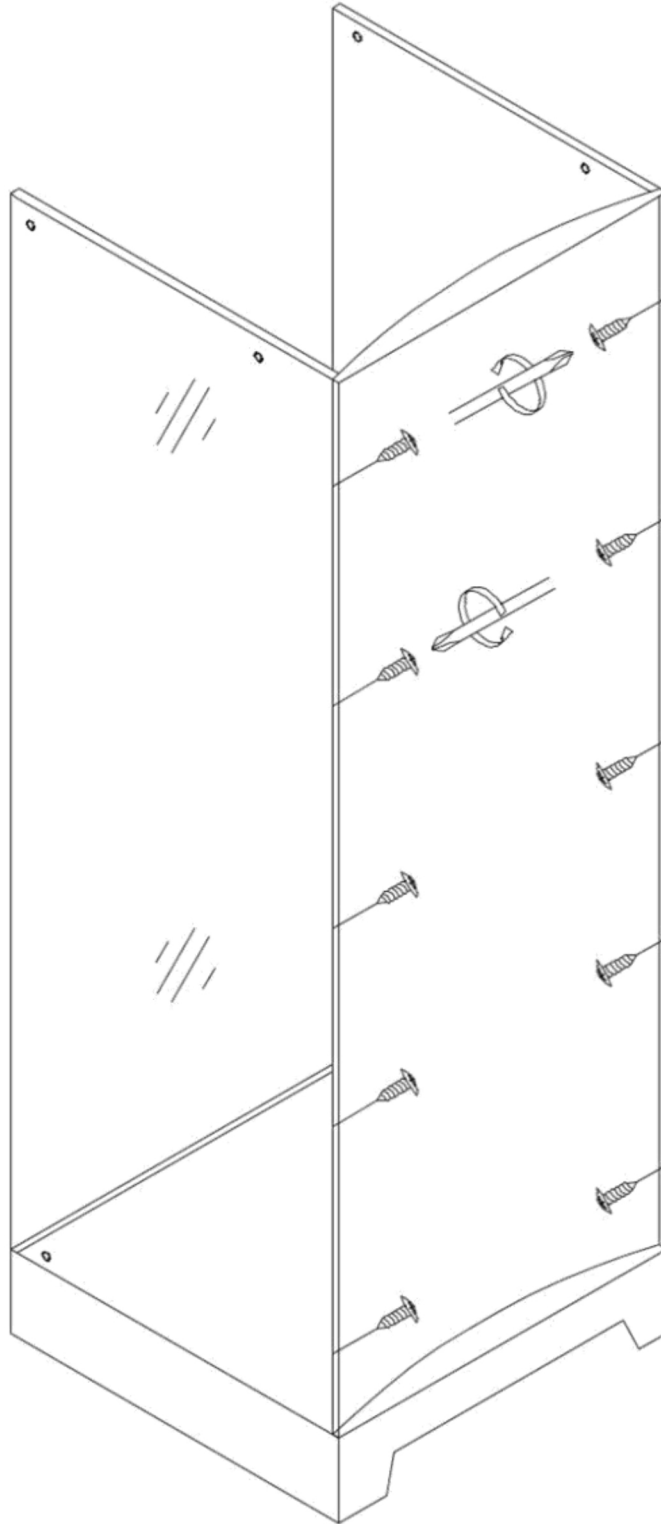

DOCCIA IDROMASSAGIO

09009

900*900*2150mm

Box doccia idromassaggio

In questo manuale è illustrata la procedura di montaggio della **cabina doccia idromassaggio** . Prima di montare il **box doccia** consigliamo di consultare il presente manuale di istruzioni per realizzare un montaggio a regola d'arte.

Per visionare tutti i modelli di **docce idromassaggio** visita la sezione [DOCCIA IDROMASSAGGIO](#)

Dimensioni: 90 x 90 x 215 cm

X1

X2

X1

ST4*12

X10

X1