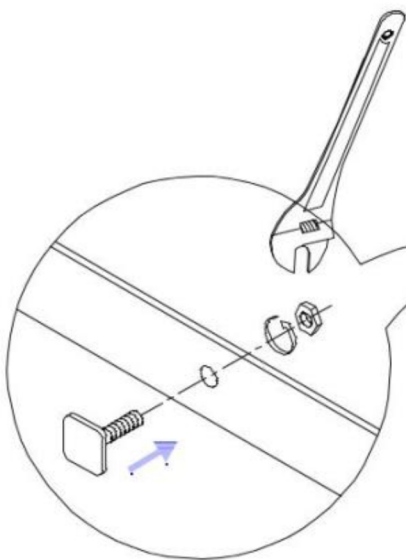

X1

X5

ST4*20

X3

X1