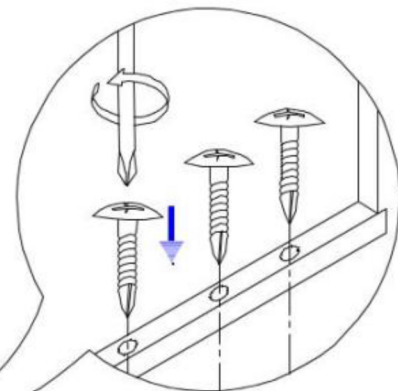

X1

X5

ST4*20

X3

X1