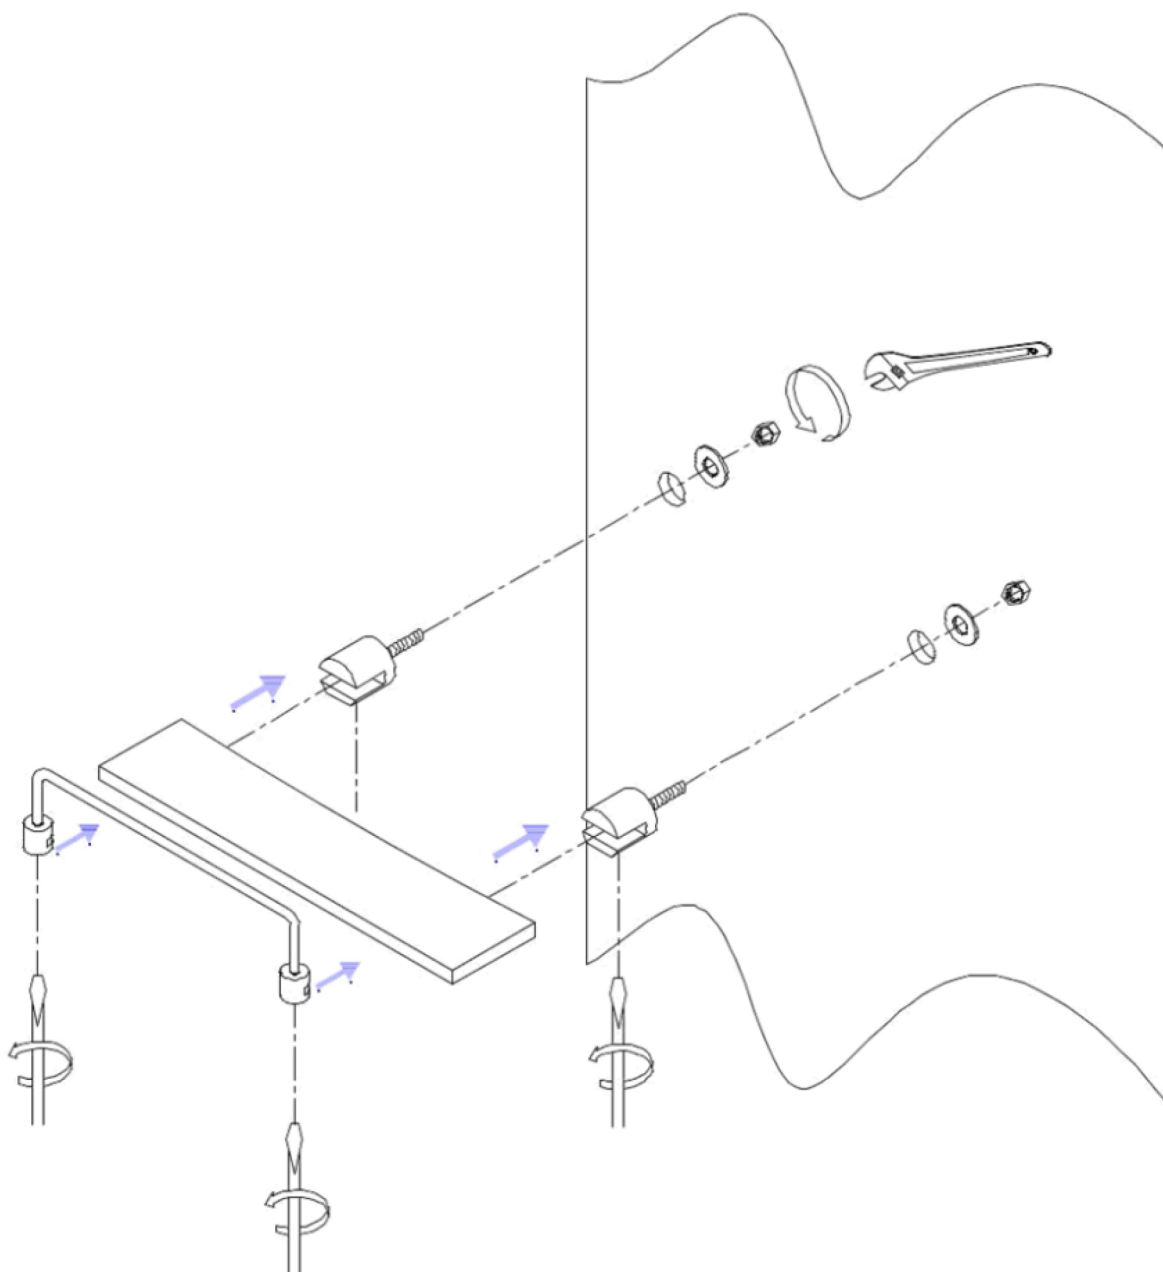

DOCCIA IDROMASSAGIO

09009

900*900*2150mm

Box doccia idromassaggio

In questo manuale è illustrata la procedura di montaggio della **cabina doccia idromassaggio** . Prima di montare il **box doccia** consigliamo di consultare il presente manuale di istruzioni per realizzare un montaggio a regola d'arte.

Per visionare tutti i modelli di **docce idromassaggio** visita la sezione [DOCCIA IDROMASSAGGIO](#)

Dimensioni: 90 x 90 x 215 cm

X1

X2

X1

ST4*12

X10

X1

ST4*20

X3

X1

X1

X1

X1

X1

X1