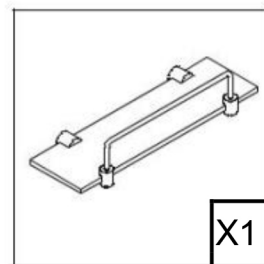

DOCCIA IDROMASSAGIO

09009

900*900*2150mm

Box doccia idromassaggio

In questo manuale è illustrata la procedura di montaggio della **cabina doccia idromassaggio** . Prima di montare il **box doccia** consigliamo di consultare il presente manuale di istruzioni per realizzare un montaggio a regola d'arte.

Per visionare tutti i modelli di **docce idromassaggio** visita la sezione [DOCCIA IDROMASSAGGIO](#)

Dimensioni: 90 x 90 x 215 cm

X1

X2

X1

ST4*12

X10

X1

X3

ST4*16

X3

X1

6

X1

X1

X5