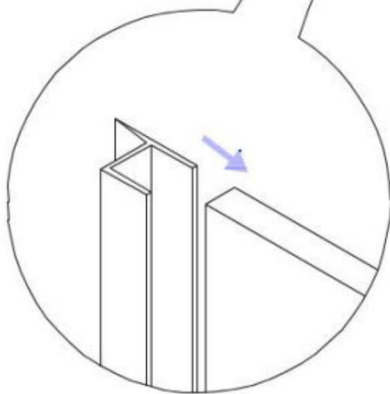

X1

X5

ST4*20

X3

X1