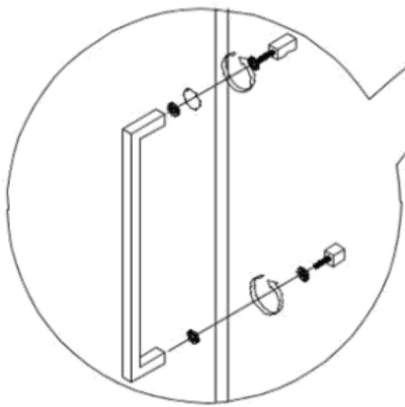

DOCCIA IDROMASSAGIO

09009

900*900*2150mm

Box doccia idromassaggio

In questo manuale è illustrata la procedura di montaggio della **cabina doccia idromassaggio** . Prima di montare il **box doccia** consigliamo di consultare il presente manuale di istruzioni per realizzare un montaggio a regola d'arte.

Per visionare tutti i modelli di **docce idromassaggio** visita la sezione [DOCCIA IDROMASSAGGIO](#)

Dimensioni: 90 x 90 x 215 cm

X1

X2

X1

ST4*12

X10

X1

X3

ST4*16

X3

X1

6

X1

X1

X5