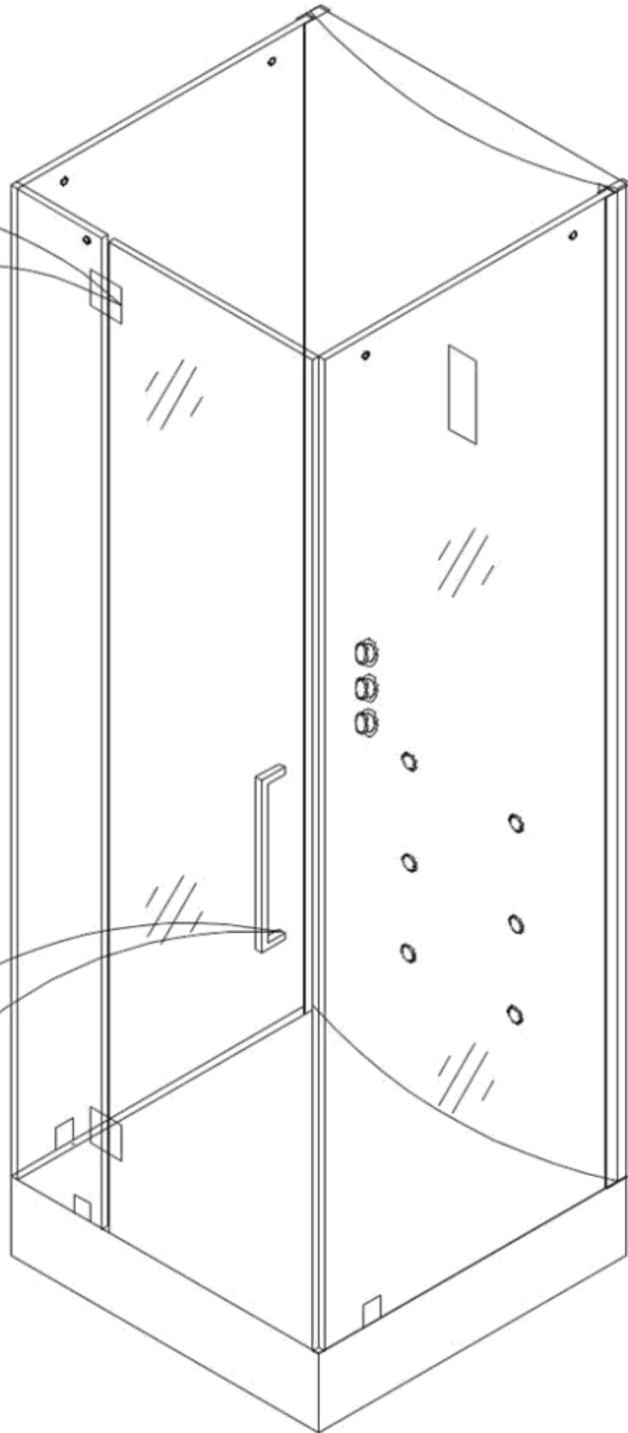

DOCCIA IDROMASSAGIO

09009

900*900*2150mm

Box doccia idromassaggio

In questo manuale è illustrata la procedura di montaggio della **cabina doccia idromassaggio** . Prima di montare il **box doccia** consigliamo di consultare il presente manuale di istruzioni per realizzare un montaggio a regola d'arte.

Per visionare tutti i modelli di **docce idromassaggio** visita la sezione [DOCCIA IDROMASSAGGIO](#)

Dimensioni: 90 x 90 x 215 cm

X1

X2

X1

ST4*12

X10

X1

X3

ST4*16

X3

X1

6

X1

X1

X5