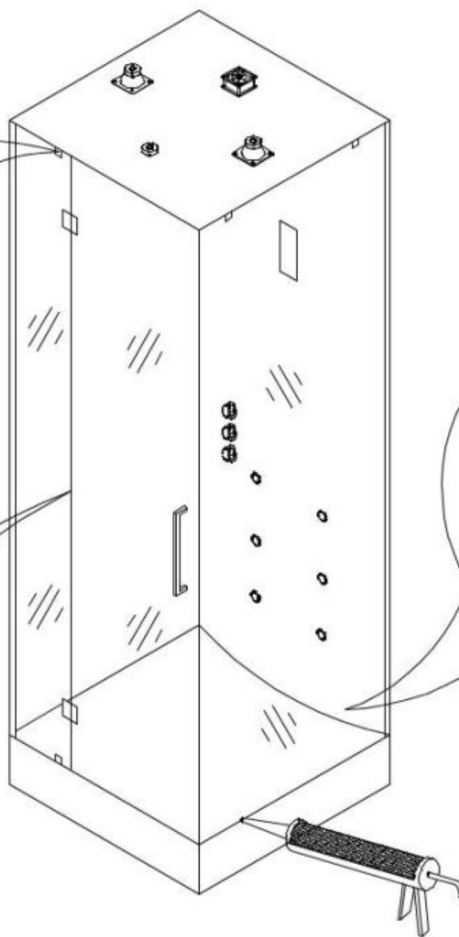

X1

X5

ST4*20

X3

X1