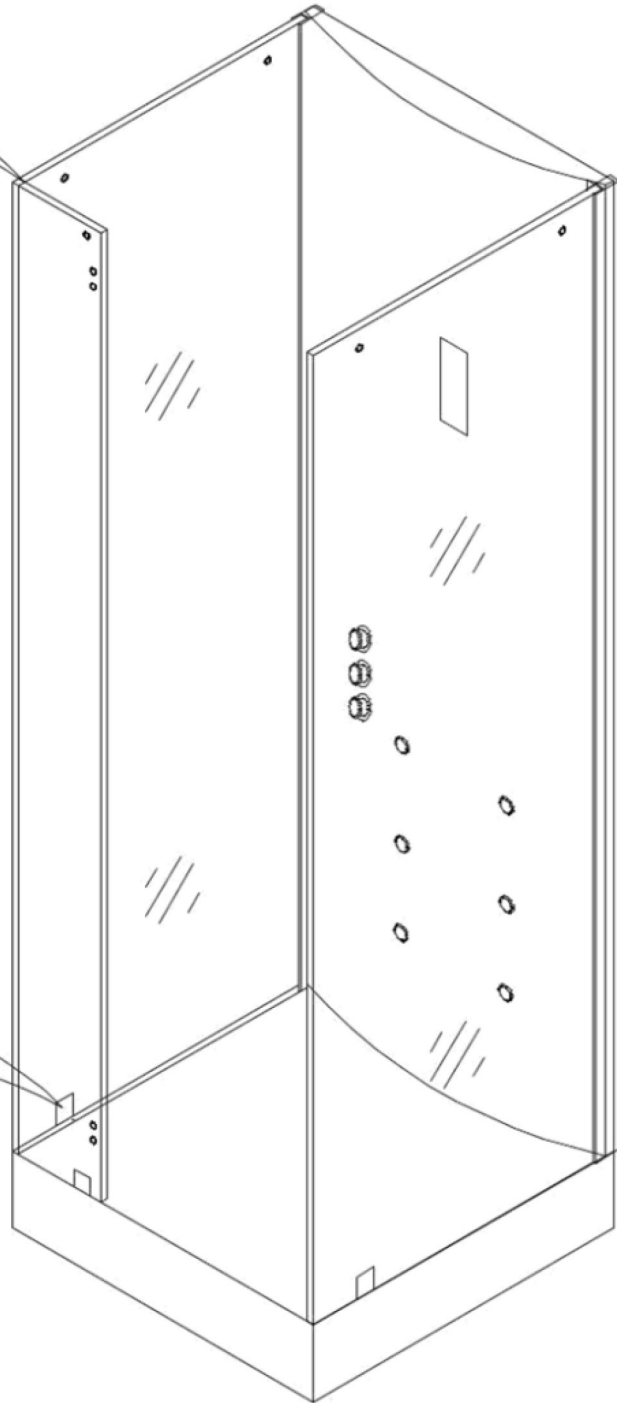

DOCCIA IDROMASSAGIO

09009

900*900*2150mm

Box doccia idromassaggio

In questo manuale è illustrata la procedura di montaggio della **cabina doccia idromassaggio** . Prima di montare il **box doccia** consigliamo di consultare il presente manuale di istruzioni per realizzare un montaggio a regola d'arte.

Per visionare tutti i modelli di **docce idromassaggio** visita la sezione [DOCCIA IDROMASSAGGIO](#)

Dimensioni: 90 x 90 x 215 cm

X1

X2

X1

ST4*12

X10

X1

X3

ST4*16

X3

X1

6

X1

X1

X5