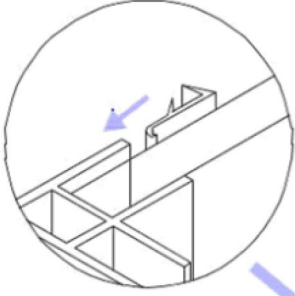

DOCCIA IDROMASSAGIO

09009

900*900*2150mm

Box doccia idromassaggio

In questo manuale è illustrata la procedura di montaggio della **cabina doccia idromassaggio** . Prima di montare il **box doccia** consigliamo di consultare il presente manuale di istruzioni per realizzare un montaggio a regola d'arte.

Per visionare tutti i modelli di **docce idromassaggio** visita la sezione [DOCCIA IDROMASSAGGIO](#)

Dimensioni: 90 x 90 x 215 cm

X1

X2

X1

ST4*12

X10

X1

X3

ST4*16

X3

X1

6

X1

X1

X5