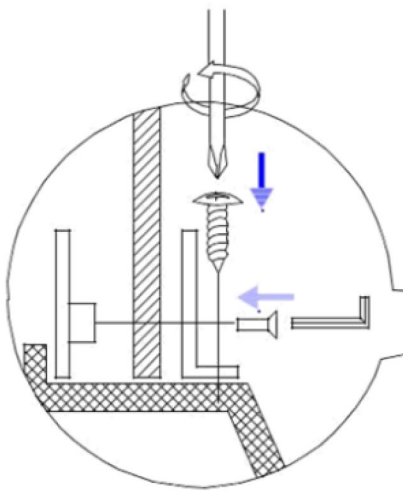

DOCCIA IDROMASSAGIO

09009

900*900*2150mm

Box doccia idromassaggio

In questo manuale è illustrata la procedura di montaggio della **cabina doccia idromassaggio** . Prima di montare il **box doccia** consigliamo di consultare il presente manuale di istruzioni per realizzare un montaggio a regola d'arte.

Per visionare tutti i modelli di **docce idromassaggio** visita la sezione [DOCCIA IDROMASSAGGIO](#)

Dimensioni: 90 x 90 x 215 cm

X1

X2

X1

ST4*12

X10

X1

X3

ST4*16

X3

X1

6

X1

X1

X5

ST4*20

X3

X1

X1

X1

X1

X1

X1