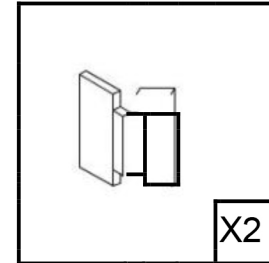

DOCCIA IDROMASSAGIO

09009

900*900*2150mm

Box doccia idromassaggio

In questo manuale è illustrata la procedura di montaggio della **cabina doccia idromassaggio** . Prima di montare il **box doccia** consigliamo di consultare il presente manuale di istruzioni per realizzare un montaggio a regola d'arte.

Per visionare tutti i modelli di **docce idromassaggio** visita la sezione [DOCCIA IDROMASSAGGIO](#)

Dimensioni: 90 x 90 x 215 cm

X1

X2

X1

ST4*12

X10

X1