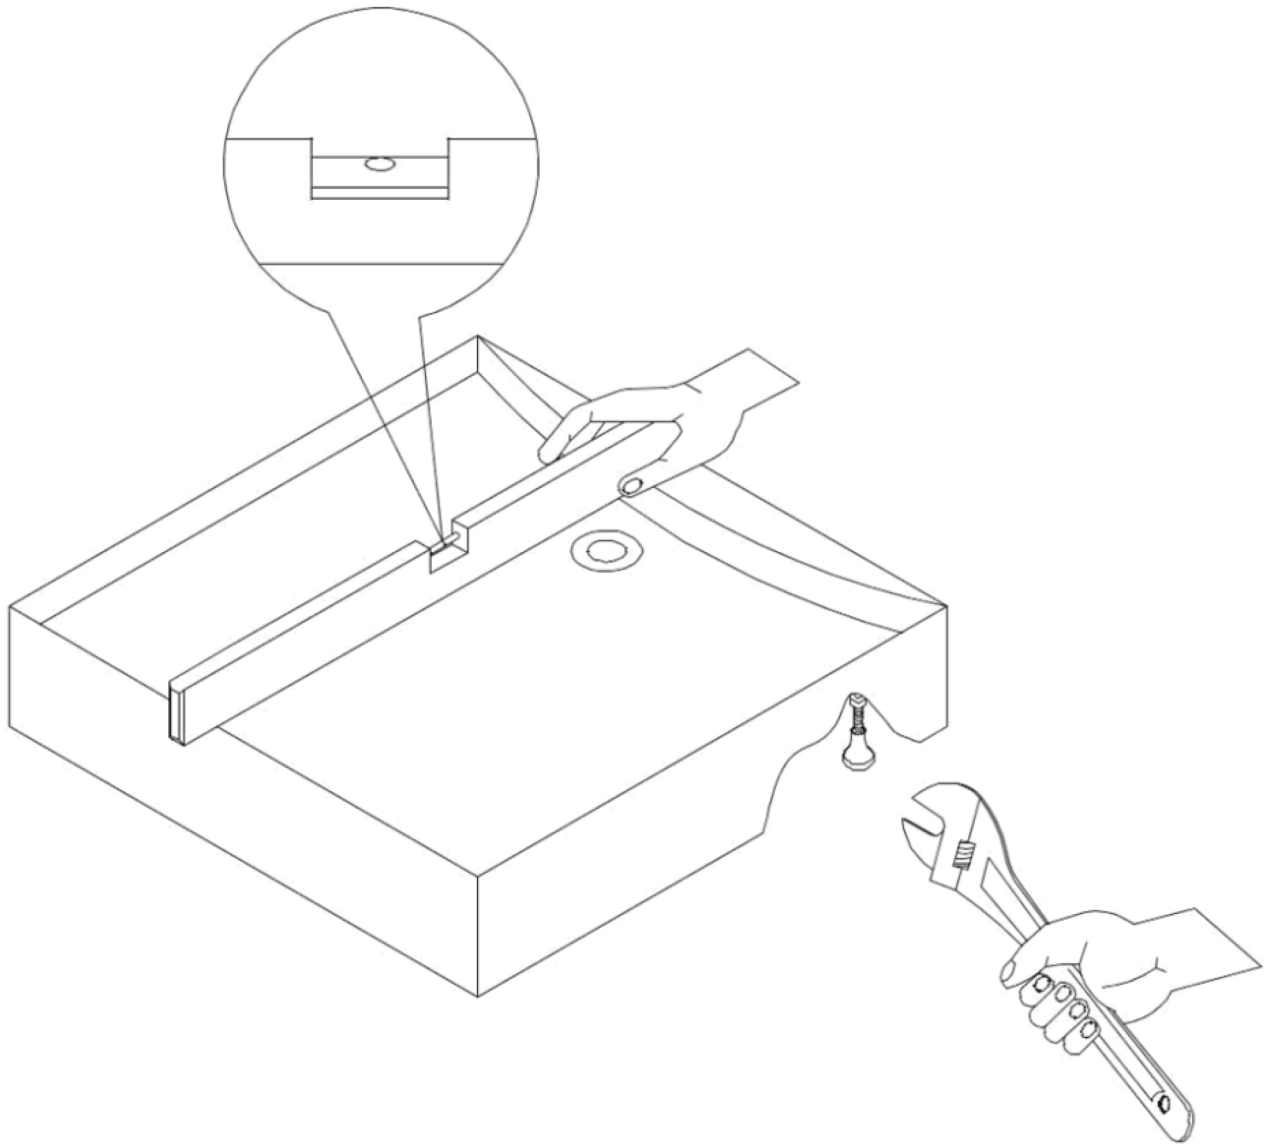

DOCCIA IDROMASSAGIO

09009

900*900*2150mm

Box doccia idromassaggio

In questo manuale è illustrata la procedura di montaggio della **cabina doccia idromassaggio** . Prima di montare il **box doccia** consigliamo di consultare il presente manuale di istruzioni per realizzare un montaggio a regola d'arte.

Per visionare tutti i modelli di **docce idromassaggio** visita la sezione [DOCCIA IDROMASSAGGIO](#)

Dimensioni: 90 x 90 x 215 cm

X1

X2

X1

ST4*12

X10

X1