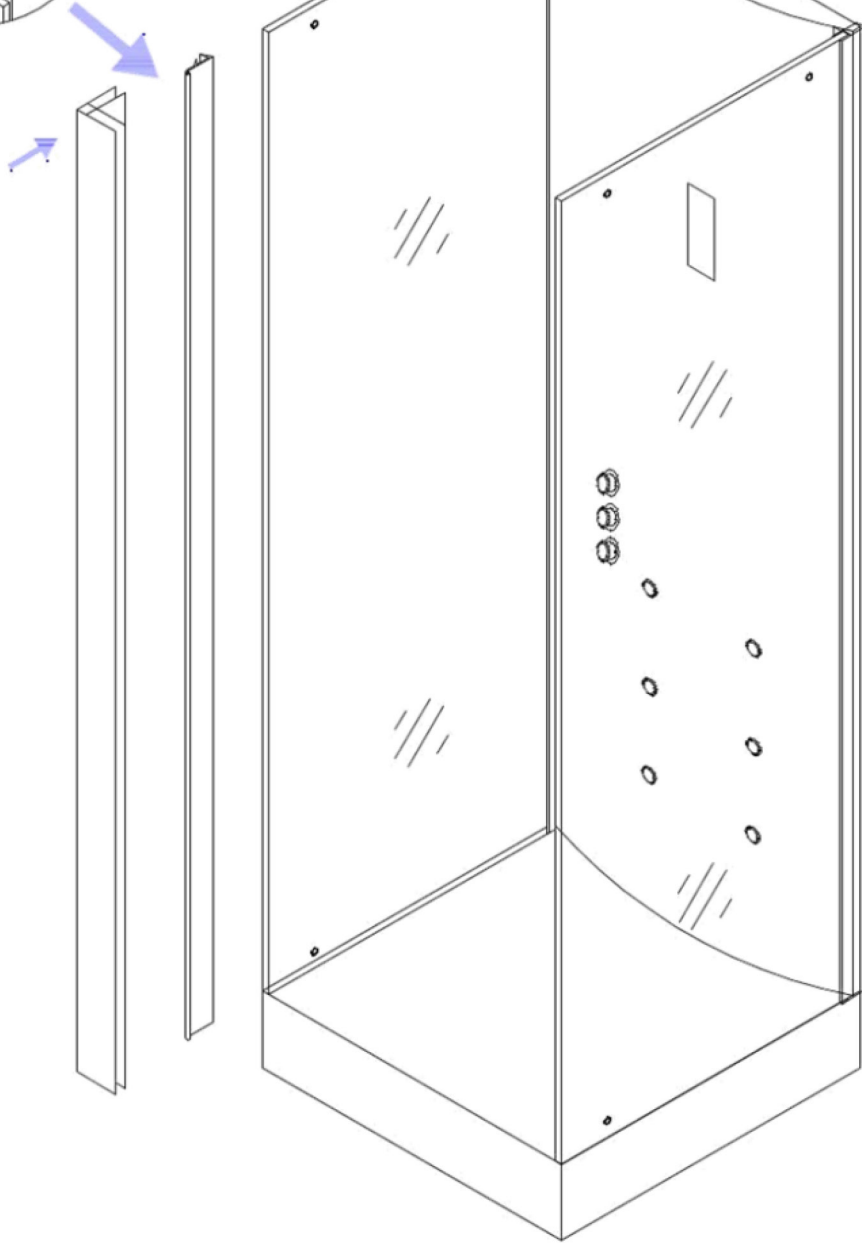

DOCCIA IDROMASSAGIO

09009

900*900*2150mm

Box doccia idromassaggio

In questo manuale è illustrata la procedura di montaggio della **cabina doccia idromassaggio** . Prima di montare il **box doccia** consigliamo di consultare il presente manuale di istruzioni per realizzare un montaggio a regola d'arte.

Per visionare tutti i modelli di **docce idromassaggio** visita la sezione [DOCCIA IDROMASSAGGIO](#)

Dimensioni: 90 x 90 x 215 cm

X1

X2

X1

ST4*12

X10

X1

X3

ST4*16

X3

X1

6

X1

X1

X5