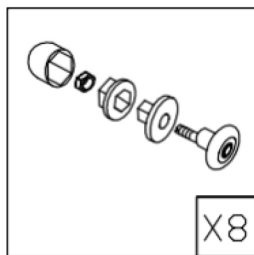

DOCCIA IDROMASSAGIO

In questo manuale è illustrata la procedura di montaggio della **cabina doccia idromassaggio** . Prima di effettuare il montaggio consigliamo di consultare il presente manuale di istruzioni per effettuare un montaggio a regola d'arte.

1/4

2/4

3/4

4/4

X1