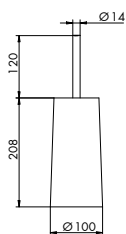

7366

PORTASCOPINO D'APPOGGIO

CROMATO

01-7366

€

ALTRE FINITURE

XX-7366

€

x M*

7368

APPLIQUE