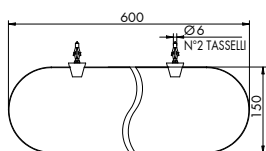

CROMATO

01-7369/2

€

ALTRE FINITURE

XX-7369/2

€

x M*