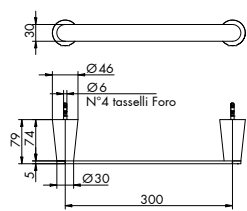

7362/30

PORTASALVIETTE DA 30 CM

CROMATO		ALTRE FINITURE	
01-7362/30	€	XX-7362/30	€ x M*

7362/45

PORTASALVIETTE DA 45 CM