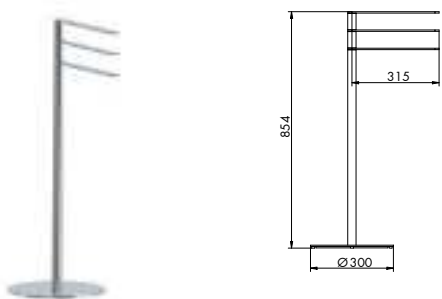

CROMATO	
01-7359	€

ALTRE FINITURE	
XX-7359	€ x M*

7359/1

PIANTANA PORTASALVIETTE C/RIPIANO