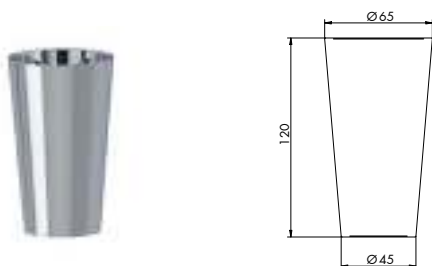

7368 pag. **627**

APPLIQUE
APPLIQUE

7369/2 pag. **627**

MENSOLA CRISTALLO
CRYSTAL SHELF

7352

BICCHIERE SINGOLO D'APPOGGIO

CROMATO	
01-7352	€

ALTRE FINITURE	
XX-7352	€ x M*