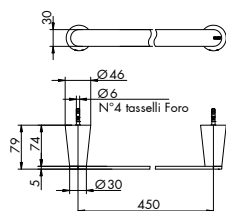

7362/30

PORTASALVIETTE DA 30 CM

CROMATO		ALTRE FINITURE	
01-7362/30	€	XX-7362/30	€ x M*

7362/45

PORTASALVIETTE DA 45 CM

CROMATO		ALTRE FINITURE	
01-7362/45	€	XX-7362/45	€ x M*

7362/60

PORTASALVIETTE DA 60 CM