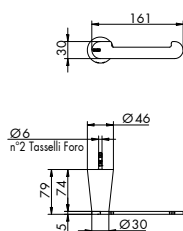

CROMATO		ALTRE FINITURE	
01-7364	€	XX-7364	€ x M*

ACCESSORI BAGNO LUDO