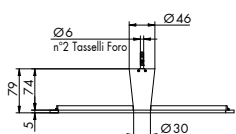

CROMATO

01-7368

€

ALTRE FINITURE

XX-7368

€

x M*

7369/2

MENSOLA CRISTALLO