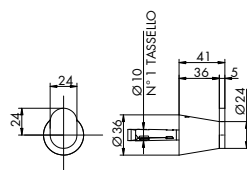

CROMATO		ALTRE FINITURE	
01-7363	€	XX-7363	€ x M*

7364

PORTAROTOLO