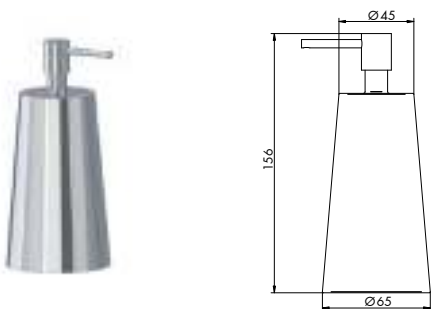

CROMATO	
01-7354/1	€

ALTRE FINITURE	
XX-7354/1	€ x M*

7359

PIANTANA PORTASALVIETTE