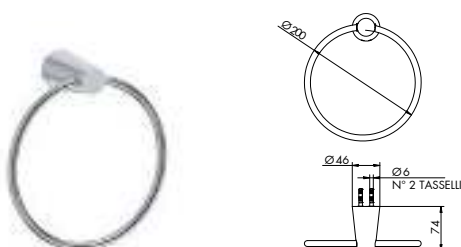

7359/1

PIANTANA PORTASALVIETTE C/RIPIANO

CROMATO	
01-7359/1	€

ALTRE FINITURE	
XX-7359/1	€ x M*

7360

PORTASALVIETTE AD ANELLO

CROMATO	
01-7360	€

ALTRE FINITURE	
XX-7360	€ x M*

7362/30

PORTASALVIETTE DA 30 CM

CROMATO		ALTRE FINITURE	
01-7362/30	€	XX-7362/30	€ x M*

7362/45

PORTASALVIETTE DA 45 CM

CROMATO		ALTRE FINITURE	
01-7362/45	€	XX-7362/45	€ x M*

7362/60

PORTASALVIETTE DA 60 CM