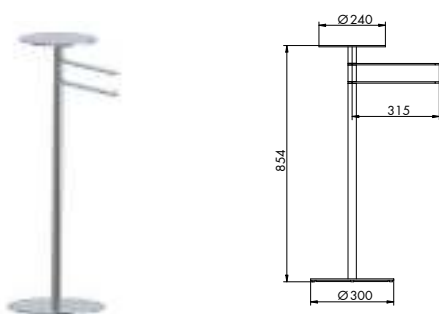

7359/1

PIANTANA PORTASALVIETTE C/RIPIANO

CROMATO	
01-7359/1	€

ALTRE FINITURE	
XX-7359/1	€ x M*

7360

PORTASALVIETTE AD ANELLO

CROMATO	
01-7360	€

ALTRE FINITURE	
XX-7360	€ x M*