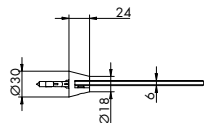

CROMATO

01-7369/2

€

ALTRE FINITURE

XX-7369/2

€

x M*