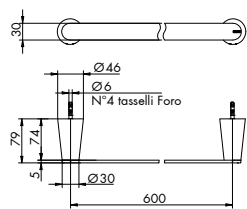

7362/30

PORTASALVIETTE DA 30 CM

CROMATO		ALTRE FINITURE	
01-7362/30	€	XX-7362/30	€ x M*

7362/45

PORTASALVIETTE DA 45 CM

CROMATO		ALTRE FINITURE	
01-7362/45	€	XX-7362/45	€ x M*

7362/60

PORTASALVIETTE DA 60 CM