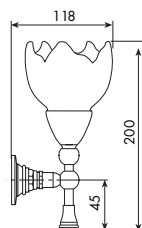

0868

APPLIQUE
APPLIQUE

CROMATO		ALTRE FINITURE	
01-0868	€	XX-0868	€ x M*

0869

MENSOLA CRISTALLO
CRYSTAL SHELF