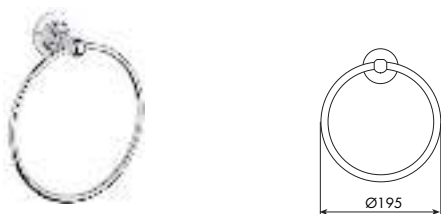

CROMATO	
01-0857	€

ALTRE FINITURE		
XX-0857	€	x M*

PORTASAPONE
SOAP DISH
1 PZ

073020

0858

PORTASAPONE DOPPIO D'APPOGGIO
DOUBLE STAND SOAP DISH

CROMATO	
01-0858	€

ALTRE FINITURE		
XX-0858	€	x M*

PORTASAPONE
SOAP DISH
1 PZ

073020

0859

PIANTANA PORTASALVIETTE
TOWEL RACK

CROMATO

01-0859

€

ALTRE FINITURE

XX-0859

€

x M*

0860

PORTASALVIETTE AD ANELLO
TOWEL RING

CROMATO

01-0860

€