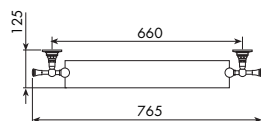

x M*

RICCIO
HEDGEHOG

073025

0868

APPLIQUE
APPLIQUE

CROMATO		ALTRE FINITURE	
01-0868	€	XX-0868	€ x M*

0869

MENSOLA CRISTALLO
CRYSTAL SHELF