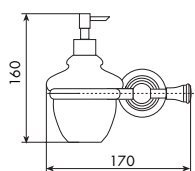

0853/1

DISPENSER DA PARETE
WALL DISPENSER