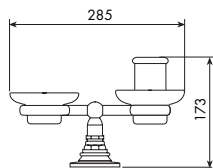

CROMATO	
01-0856	€

ALTRE FINITURE		
XX-0856	€	x M*

PORTASAPONE
SOAP DISH

073020

0857

PORTASAPONE DOPPIO DA PARETE
DOUBLE WALL SOAP DISH