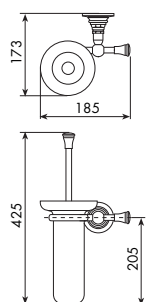

CROMATO

01-0864

€

ALTRE FINITURE

XX-0864

€

x M*

0865PORTASCOPINO DA PARETE
WALL TOILET-BRUSH HOLDER