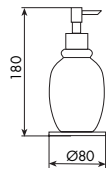

0854

PORTASAPONE SINGOLO D'APPOGGIO
SINGLE SOAP DISH

CROMATO		ALTRE FINITURE	
01-0854	€	XX-0854	€ x M*

0854/1

DISPENSER D'APPOGGIO
STAND DISPENSER

CROMATO	
01-0854/1	€

ALTRE FINITURE		
XX-0854/1	€	x M*

POMPETTA EROGATRICE
COMPLETA
COMPLETE SPRINKLER PUMP