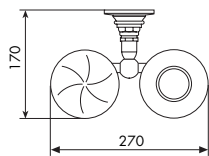

CROMATO	
01-0855	€

ALTRE FINITURE		
XX-0855	€	x M*

PORTASAPONE
SOAP DISH

073020

0856

PORTABICCHIERE C/PORTASAPONE D'APPOGGIO
STAND GLASS HOLDER AND SOAP DISH