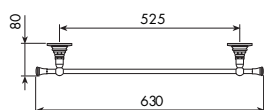

CROMATO

01-0862/45

€

ALTRE FINITURE

XX-0862/45

€

x M*

0862/60PORTASALVIETTE DA 60 CM
TOWEL RACK 60 CM