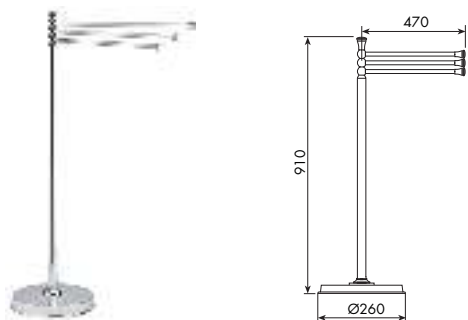

0859

PIANTANA PORTASALVIETTE
TOWEL RACK

CROMATO

01-0859

€

ALTRE FINITURE

XX-0859

€

x M*

0860

PORTASALVIETTE AD ANELLO
TOWEL RING