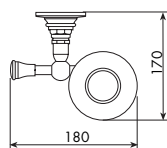

0851

PORTABICCHIERE SINGOLO DA PARETE
SINGLE WALL GLASS HOLDER

CROMATO		ALTRE FINITURE	
01-0851	€	XX-0851	€ x M*

0852

PORTABICCHIERE SINGOLO D'APPOGGIO
SINGLE STAND GLASS HOLDER

CROMATO		ALTRE FINITURE	
01-0852	€	XX-0852	€ x M*