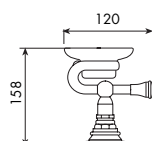

0854

PORTASAPONE SINGOLO D'APPOGGIO
SINGLE SOAP DISH

CROMATO		ALTRE FINITURE	
01-0854	€	XX-0854	€ x M*

0854/1

DISPENSER D'APPOGGIO
STAND DISPENSER

CROMATO	
01-0854/1	€

ALTRE FINITURE		
XX-0854/1	€	x M*

POMPETTA EROGATRICE
COMPLETA
COMPLETE SPRINKLER PUMP