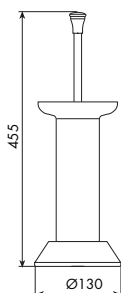

073025

0866PORTASCOPINO D'APPOGGIO
STANDING TOILET-BRUSH HOLDER

CROMATO

01-0866

€

ALTRE FINITURE

XX-0866

€