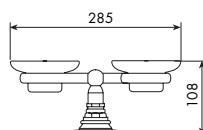

CROMATO	
01-0857	€

ALTRE FINITURE		
XX-0857	€	x M*

PORTASAPONE
SOAP DISH
1 PZ

073020

0858

PORTASAPONE DOPPIO D'APPOGGIO
DOUBLE STAND SOAP DISH

CROMATO	
01-0858	€

ALTRE FINITURE		
XX-0858	€	x M*