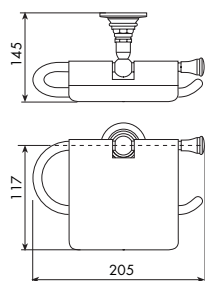

CROMATO

01-0863

€

ALTRE FINITURE

XX-0863

€

x M*

0864PORTAROTOLO
TOILET-ROLL HOLDER