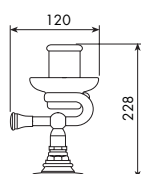

0851

PORTABICCHIERE SINGOLO DA PARETE
SINGLE WALL GLASS HOLDER

CROMATO		ALTRE FINITURE	
01-0851	€	XX-0851	€ x M*

0852

PORTABICCHIERE SINGOLO D'APPOGGIO
SINGLE STAND GLASS HOLDER

CROMATO		ALTRE FINITURE	
01-0852	€	XX-0852	€ x M*