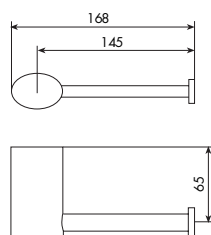

8064

PORTAROTOLO
TOILET-ROLL HOLDER

CROMATO	
01-8064	€

ALTRE FINITURE	
XX-8064	€ x M*