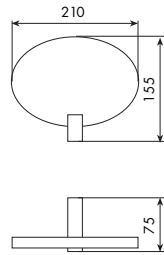

8068

APPLIQUE
APPLIQUE

CROMATO
01-8068 €

ALTRE FINITURE
XX-8068 € x M*

8069

MENSOLA CRISTALLO
CRYSTAL SHELF