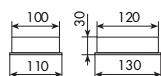

8054

PORTASAPONE SINGOLO D'APPOGGIO
SINGLE STAND SOAP DISH

CROMATO		ALTRE FINITURE	
01-8054	€	XX-8054	€ x M*