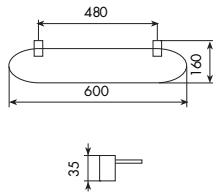

CROMATO	
01-8066	€

ALTRE FINITURE	
XX-8066	€ x M*

8068

APPLIQUE  
APPLIQUE

CROMATO  
01-8068 €

ALTRE FINITURE  
XX-8068 € x M\*

8069

MENSOLA CRISTALLO  
CRYSTAL SHELF