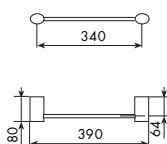

CROMATO	
01-8062/30	€

ALTRE FINITURE	
XX-8062/30	€ x M*

8062/45

PORTASALVIETTE DA 45 CM  
TOWEL RACK 45 CM

CROMATO	
01-8062/45	€

ALTRE FINITURE	
XX-8062/45	€ x M*

8062/60

PORTASALVIETTE DA 60 CM  
TOWEL RACK 60 CM