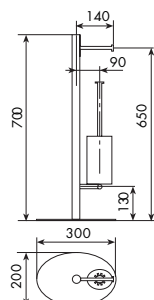

CROMATO	
01-8059/1	€

ALTRE FINITURE	
XX-8059/1	€ x M*

RICCIO
HEDGEHOG

803011

8062/30

PORTASALVIETTE DA 30 CM
TOWEL RACK 30 CM