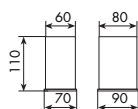

8051

PORTABICCHIERE SINGOLO DA PARETE  
WALL SINGLE GLASS HOLDER

CROMATO		ALTRE FINITURE	
01-8051	€	XX-8051	€ x M*

8052

BICCHIERE SINGOLO D'APPOGGIO  
SINGLE STAND GLASS HOLDER

CROMATO		ALTRE FINITURE	
01-8052	€	XX-8052	€ x M*