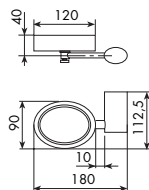

8053

PORTASAPONE SINGOLO DA PARETE
WALL SINGLE SOAP DISH

CROMATO		ALTRE FINITURE	
01-8053	€	XX-8053	€ x M*