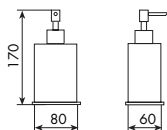

8070

DISPENSER D'APPOGGIO
STAND DISPENSER

CROMATO	
01-8070	€

ALTRE FINITURE	
XX-8070	€ x M*

POMPETTA EROGATRICE
COMPLETA
COMPLETE SPRINKLER PUMP

483035

01- cromato / XX- finitura

8059

PIANTANA PORTASALVIETTE
JOINTED TOWEL RACK