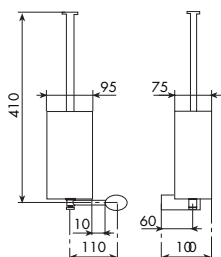

8065

PORTASCOPINO DA PARETE
WALL TOILET-BRUSH HOLDER

CROMATO	
01-8065	€

ALTRE FINITURE	
XX-8065	€ x M*