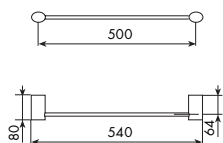

CROMATO	
01-8062/30	€

ALTRE FINITURE	
XX-8062/30	€ x M*

8062/45

PORTASALVIETTE DA 45 CM  
TOWEL RACK 45 CM

CROMATO	
01-8062/45	€

ALTRE FINITURE	
XX-8062/45	€ x M*

8062/60

PORTASALVIETTE DA 60 CM  
TOWEL RACK 60 CM