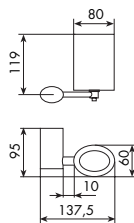

8051

PORTABICCHIERE SINGOLO DA PARETE  
WALL SINGLE GLASS HOLDER

CROMATO		ALTRE FINITURE	
01-8051	€	XX-8051	€ x M*

8052

BICCHIERE SINGOLO D'APPOGGIO  
SINGLE STAND GLASS HOLDER

CROMATO		ALTRE FINITURE	
01-8052	€	XX-8052	€ x M*