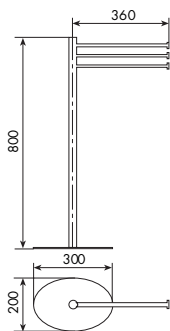

POMPETTA EROGATRICE  
COMPLETA  
COMPLETE SPRINKLER PUMP

483035

01- cromato / XX- finitura

8059

PIANTANA PORTASALVIETTE  
JOINTED TOWEL RACK

CROMATO	
01-8059	€

ALTRE FINITURE	
XX-8059	€ x M*

8059/1