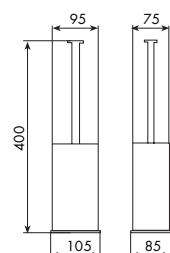

CROMATO	
01-8064	€

ALTRE FINITURE	
XX-8064	€ x M*

8065

PORTASCOPINO DA PARETE  
WALL TOILET-BRUSH HOLDER

CROMATO	
01-8065	€

ALTRE FINITURE	
XX-8065	€ x M*

8066

PORTASCOPINO D'APPOGGIO  
STANDING TOILET-BRUSH HOLDER