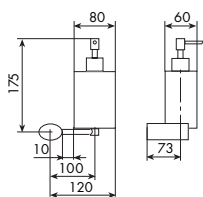

8053/1

DISPENSER DA PARETE
WALL DISPENSER

CROMATO		ALTRE FINITURE	
01-8053/1	€	XX-8053/1	€ x M*