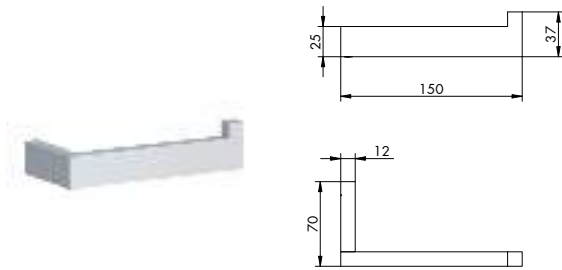

CROMATO		ALTRE FINITURE	
01-7861	€	XX-7861	€ x M*

7862/30 | 7862/45 | 7862/60

PORTASALVIETTE DA 30, 45, 60 CM  
TOWEL RACK 30, 45, 60 CM

CROMATO		
01-7862/30	30 cm	€
01-7862/45	45 cm	€
01-7862/60	60 cm	€

ALTRE FINITURE			
XX-7862/30	30 cm	€	x M*
XX-7862/45	45 cm	€	x M*
XX-7862/60	60 cm	€	x M*

7863

APPENDIABITO  
HANGER

CROMATO	
01-7863	€

ALTRE FINITURE		
XX-7863	€	x M*

7864

PORTAROTOLO  
TOILET-ROLL HOLDER

CROMATO	
01-7864	€