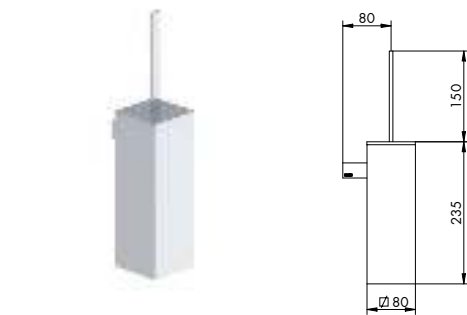

CROMATO		ALTRE FINITURE	
01-7861	€	XX-7861	€ x M*

7862/30 | 7862/45 | 7862/60

PORTASALVIETTE DA 30, 45, 60 CM  
TOWEL RACK 30, 45, 60 CM

CROMATO		
01-7862/30	30 cm	€
01-7862/45	45 cm	€
01-7862/60	60 cm	€

ALTRE FINITURE			
XX-7862/30	30 cm	€	x M*
XX-7862/45	45 cm	€	x M*
XX-7862/60	60 cm	€	x M*

7863

APPENDIABITO  
HANGER

CROMATO	
01-7863	€

ALTRE FINITURE		
XX-7863	€	x M*

7864

PORTAROTOLO  
TOILET-ROLL HOLDER

CROMATO	
01-7864	€

ALTRE FINITURE		
XX-7864	€	x M*

7865

PORTASCOPINO DA PARETE  
WALL TOILET-BRUSH HOLDER

CROMATO	
01-7865	€

ALTRE FINITURE		
XX-7865	€	x M*

7866

PORTASCOPINO D'APPOGGIO  
STANDING TOILET-BRUSH HOLDER

CROMATO	
01-7866	€