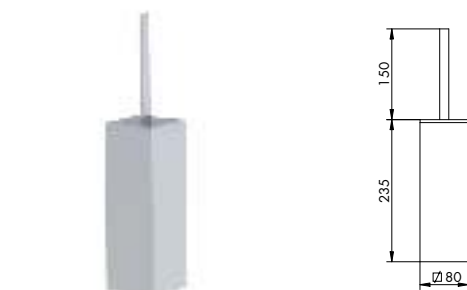

ALTRE FINITURE		
XX-7864	€	x M*

7865

PORTASCOPINO DA PARETE  
WALL TOILET-BRUSH HOLDER

CROMATO	
01-7865	€

ALTRE FINITURE		
XX-7865	€	x M*

7866

PORTASCOPINO D'APPOGGIO  
STANDING TOILET-BRUSH HOLDER

CROMATO	
01-7866	€