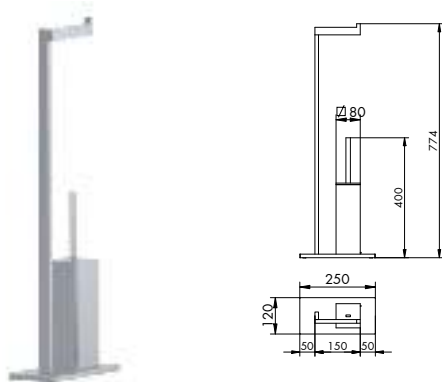

7854/1

DISPENSER D'APPOGGIO  
STAND DISPENSER

CROMATO		ALTRE FINITURE	
01-7854/1	€	XX-7854/1	€ x M*

 POMPETTA EROGATRICE  
COMPLETA  
COMPLETE SPRINKLER PUMP  
**783044**  
01- cromato / XX- finitura

7859/1

PIANTANA PORTA ROTOLO E PORTASCOPINO  
JOINTED TOILET- ROLL AND TOILET-BRUSH RACK

CROMATO		ALTRE FINITURE	
01-7859/1	€	XX-7859/1	€ x M*

 RICCIO  
HEDGEHOG  
**073025**

7861

PORTASALVIETTE SNODO  
TOWEL RACK SWIVEL

CROMATO		ALTRE FINITURE	
01-7861	€	XX-7861	€ x M*

7862/30 | 7862/45 | 7862/60

PORTASALVIETTE DA 30, 45, 60 CM  
TOWEL RACK 30, 45, 60 CM

CROMATO		
01-7862/30	30 cm	€
01-7862/45	45 cm	€
01-7862/60	60 cm	€