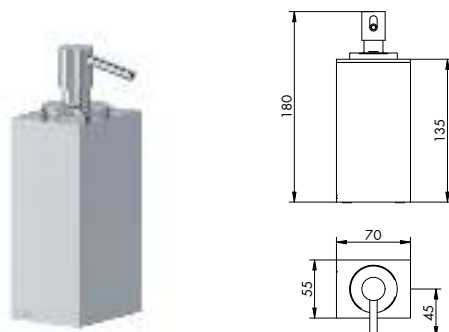

7852

PORTABICCHIERE SINGOLO D'APPOGGIO  
SINGLE STAND GLASS HOLDER

CROMATO		ALTRE FINITURE	
01-7852	€	XX-7852	€ x M*

7854

PORTASAPONE SINGOLO D' APPOGGIO  
SINGLE STAND SOAP DISH

CROMATO		ALTRE FINITURE	
01-7854	€	XX-7854	€ x M*

7854/1

DISPENSER D'APPOGGIO  
STAND DISPENSER

CROMATO		ALTRE FINITURE	
01-7854/1	€	XX-7854/1	€ x M*

 POMPETTA EROGATRICE  
COMPLETA  
COMPLETE SPRINKLER PUMP  
**783044**  
01- cromato / XX- finitura

7859/1