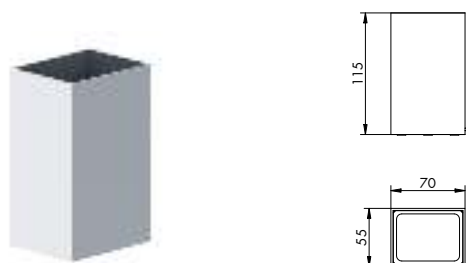

7852

PORTABICCHIERE SINGOLO D'APPOGGIO  
SINGLE STAND GLASS HOLDER

CROMATO		ALTRE FINITURE	
01-7852	€	XX-7852	€ x M*

7854

PORTASAPONE SINGOLO D' APPOGGIO  
SINGLE STAND SOAP DISH

CROMATO		ALTRE FINITURE	
01-7854	€	XX-7854	€ x M*