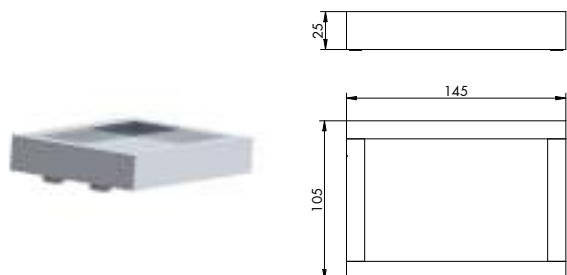

7852

PORTABICCHIERE SINGOLO D'APPOGGIO  
SINGLE STAND GLASS HOLDER

CROMATO		ALTRE FINITURE	
01-7852	€	XX-7852	€ x M*

7854

PORTASAPONE SINGOLO D' APPOGGIO  
SINGLE STAND SOAP DISH

CROMATO		ALTRE FINITURE	
01-7854	€	XX-7854	€ x M*

7854/1

DISPENSER D'APPOGGIO  
STAND DISPENSER

CROMATO		ALTRE FINITURE	
01-7854/1	€	XX-7854/1	€ x M*

 POMPETTA EROGATRICE  
COMPLETA  
COMPLETE SPRINKLER PUMP  
**783044**  
01- cromato / XX- finitura

7859/1