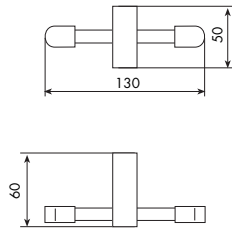

PORTASALVIETTE DA 45 CM
TOWEL RACK 45 CM

CROMATO		ALTRE FINITURE	
01-7062/45	€	XX-7062/45	€ x M*

7062/60

PORTASALVIETTE DA 60 CM
TOWEL RACK 60 CM

CROMATO		ALTRE FINITURE	
01-7062/60	€	XX-7062/60	€ x M*

7063