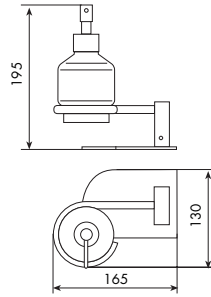

7054/1

DISPENSER D'APPOGGIO
STANDING DISPENSER

CROMATO

01-7054/1

€

ALTRE FINITURE

XX-7054/1

€

x M*

POMPETTA EROGATRICE
COMPLETA
COMPLETE SPRINKLER PUMP

483035

01- cromato / XX- finitura