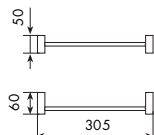

7061

PORTASALVIETTE SNODO
TOWEL RACK SWIVEL

CROMATO		ALTRE FINITURE	
01-7061	€	XX-7061	€ x M*

7062/30

PORTASALVIETTE DA 30 CM
TOWEL RACK 30 CM

CROMATO		ALTRE FINITURE	
01-7062/30	€	XX-7062/30	€ x M*

7062/45