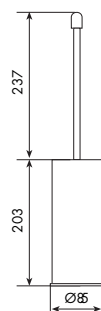

€

ALTRE FINITURE
XX-7065

€

x M*

7066

PORTASCPINO D'APPOGGIO
STANDING TOILET-BRUSH HOLDER

CROMATO
01-7066

€