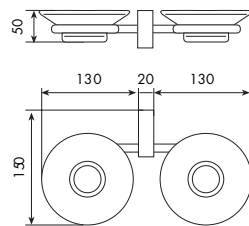

013004

PORTASAPONE
SOAP DISH

013003

7057

PORTASAPONE DOPPIO DA PARETE
DOUBLE STAND SOAP DISH

CROMATO

01-7057

€