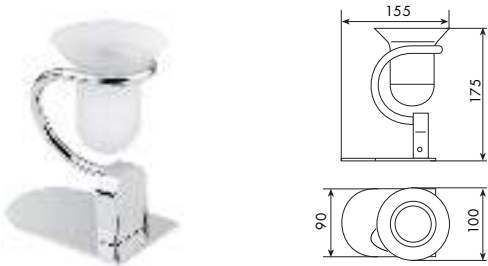

7051

PORTABICCHIERE SINGOLO DA PARETE
WALL SINGLE GLASS HOLDER

CROMATO	
01-7051	€

ALTRE FINITURE	
XX-7051	€ x M*

013004

7052

PORTABICCHIERE SINGOLO D'APPOGGIO
SINGLE STAND GLASS HOLDER

CROMATO	
01-7052	€

ALTRE FINITURE	
XX-7052	€ x M*

013004

7053

PORTASAPONE SINGOLO DA PARETE
WALL SINGLE SOAP DISH

CROMATO	
01-7053	€

ALTRE FINITURE	
XX-7053	€ x M*

013003

7053/1

DISPENSER DA PARETE
WALL DISPENSER

CROMATO	
01-7053/1	€

ALTRE FINITURE	
XX-7053/1	€ x M*

483035

01- cromato / XX- finitura

7054

PORTASAPONE SINGOLO D' APPOGGIO
SINGLE STAND SOAP DISH

CROMATO	
01-7054	€