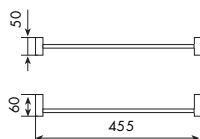

CROMATO		ALTRE FINITURE	
01-7062/45	€	XX-7062/45	€ x M*

7062/60

PORTASALVIETTE DA 60 CM
TOWEL RACK 60 CM