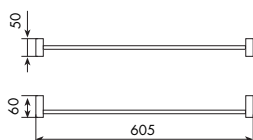

CROMATO		ALTRE FINITURE	
01-7062/60	€	XX-7062/60	€ x M*