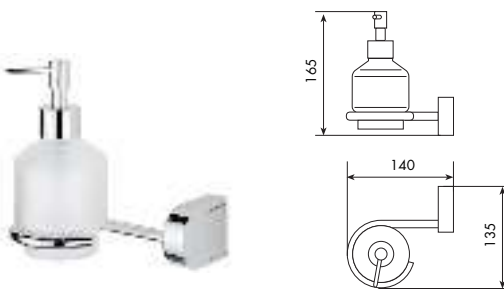

ALTRE FINITURE	
XX-7052	€ x M*

013004

7053

PORTASAPONE SINGOLO DA PARETE
WALL SINGLE SOAP DISH

CROMATO	
01-7053	€

ALTRE FINITURE	
XX-7053	€ x M*

013003

7053/1

DISPENSER DA PARETE
WALL DISPENSER

CROMATO	
01-7053/1	€

ALTRE FINITURE	
XX-7053/1	€ x M*

483035

01- cromato / XX- finitura

7054

PORTASAPONE SINGOLO D' APPOGGIO
SINGLE STAND SOAP DISH

CROMATO	
01-7054	€