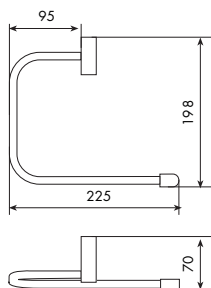

POMPETTA EROGATRICE
COMPLETA
COMPLETE SPRINKLER PUMP

483035

01- cromato / XX- finitura

RICCIO
HEDGEHOG

013007

7060

PORTASALVIETTE A GANCIO
TOWEL RACK BRACKET

CROMATO		ALTRE FINITURE	
01-7060	€	XX-7060	€ x M*