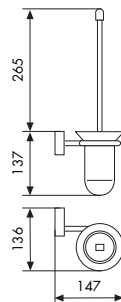

PORTASALVIETTE DA 45 CM
TOWEL RACK 45 CM

CROMATO		ALTRE FINITURE	
01-7062/45	€	XX-7062/45	€ x M*

7062/60

PORTASALVIETTE DA 60 CM
TOWEL RACK 60 CM

CROMATO		ALTRE FINITURE	
01-7062/60	€	XX-7062/60	€ x M*

7063

CROMATO
01-7064

€

ALTRE FINITURE
XX-7064

€

x M*

7065

PORTASCPINO DA PARETE
WALL TOILET-BRUSH HOLDER

CROMATO
01-7065