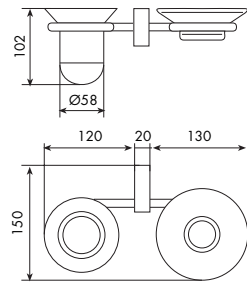

XX-7054/1

€

x M*

POMPETTA EROGATRICE
COMPLETA
COMPLETE SPRINKLER PUMP

483035

01- cromato / XX- finitura

7055

PORTABICCHIERE C/PORTASAPONE DA PARETE
WALL GLASS HOLDER AND SOAP DISH