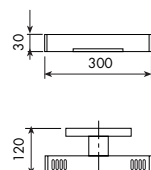

7063

APPENDIABITO
HANGER

CROMATO
01-7063

€

ALTRE FINITURE
XX-7063

€

x M*

7064

PORTAROTOLO
TOILET-ROLL HOLDER

CROMATO
01-7064

€

ALTRE FINITURE
XX-7064

€

x M*

7065

PORTASCPINO DA PARETE
WALL TOILET-BRUSH HOLDER

CROMATO
01-7065

€

ALTRE FINITURE
XX-7065

€

x M*

7066

PORTASCPINO D'APPOGGIO
STANDING TOILET-BRUSH HOLDER

CROMATO
01-7066

€

ALTRE FINITURE
XX-7066

€

x M*

6168

APPLIQUE
APPLIQUE

CROMATO
01-6168

€

ALTRE FINITURE
XX-6168

€

x M*

* MOLTIPLICATORE QUADRO
* MULTIPLIER "QUADRO"