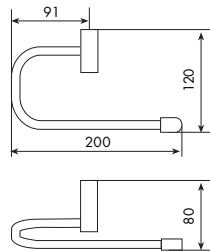

PORTASALVIETTE DA 45 CM
TOWEL RACK 45 CM

CROMATO		ALTRE FINITURE	
01-7062/45	€	XX-7062/45	€ x M*

7062/60

PORTASALVIETTE DA 60 CM
TOWEL RACK 60 CM

CROMATO		ALTRE FINITURE	
01-7062/60	€	XX-7062/60	€ x M*

7063

APPENDIABITO
HANGER

CROMATO
01-7063

€

ALTRE FINITURE
XX-7063

€

x M*

7064

PORTAROTOLO
TOILET-ROLL HOLDER