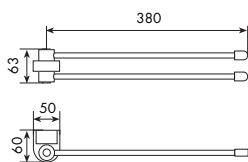

CROMATO		ALTRE FINITURE	
01-7061	€	XX-7061	€ x M*

7062/30

PORTASALVIETTE DA 30 CM
TOWEL RACK 30 CM