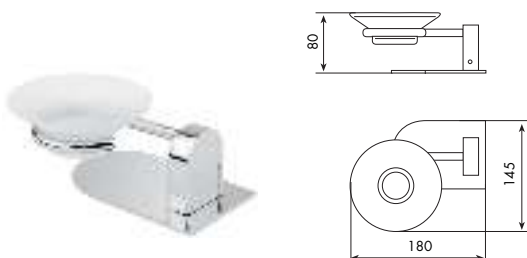

DISPENSER DA PARETE
WALL DISPENSER

CROMATO	
01-7053/1	€

ALTRE FINITURE	
XX-7053/1	€ x M*

483035

01- cromato / XX- finitura

7054

PORTASAPONE SINGOLO D' APPOGGIO
SINGLE STAND SOAP DISH

CROMATO	
01-7054	€