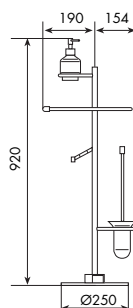

7059/2

PIANTANA CON DISPENSER, PORTASALVIETTE, PORTAROTOLO E
PORTASCIPO
JOINTED SOAP DISPENSER TOWEL TOILET- ROLL AND TOILET-BRUSH RACK

CROMATO

01-7059/2

€

ALTRE FINITURE

XX-7059/2

€

x M*

POMPETTA EROGATRICE
COMPLETA
COMPLETE SPRINKLER PUMP

483035

01- cromato / XX- finitura

RICCIO
HEDGEHOG

013007