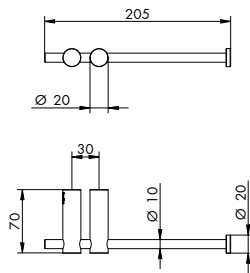

4864

PORTAROTOLO
TOILET-ROLL HOLDER

CROMATO	
01-4864	€

ALTRE FINITURE		
XX-4864	€	x M*