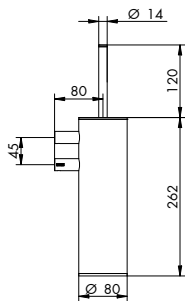

CROMATO		
01-4862/30	30 cm	€
01-4862/45	45 cm	€
01-4862/60	60 cm	€

ALTRE FINITURE			
XX-4862/30	30 cm	€	x M*
XX-4862/45	45 cm	€	x M*
XX-4862/60	60 cm	€	x M*

4863

APPENDIABITO
HANGER

CROMATO	
01-4863	€

ALTRE FINITURE		
XX-4863	€	x M*

4864

PORTAROTOLO
TOILET-ROLL HOLDER

CROMATO	
01-4864	€

ALTRE FINITURE		
XX-4864	€	x M*

4865

PORTASCOPINO DA PARETE
WALL TOILET-BRUSH HOLDER

CROMATO	
01-4865	€

ALTRE FINITURE		
XX-4865	€	x M*