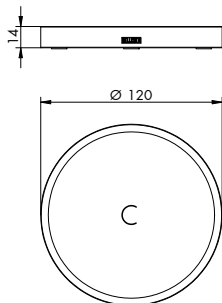

4852

PORTABICCHIERE SINGOLO D'APPOGGIO
SINGLE STAND GLASS HOLDER

CROMATO		ALTRE FINITURE	
01-4852	€	XX-4852	€ x M*

4854

PORTASAPONE SINGOLO D' APPOGGIO
SINGLE STAND SOAP DISH

CROMATO		ALTRE FINITURE	
01-4854	€	XX-4854	€ x M*

4854/1

DISPENSER D'APPOGGIO
STAND DISPENSER