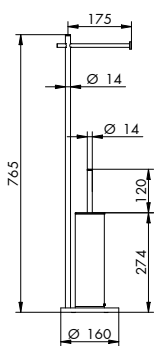

4854/1

DISPENSER D'APPOGGIO
STAND DISPENSER

CROMATO		ALTRE FINITURE	
01-4854/1	€	XX-4854/1	€ x M*

 POMPETTA EROGATRICE
COMPLETA
COMPLETE SPRINKLER PUMP
483025
01- cromato / XX- finitura

4859/1

PIANTANA PORTA ROTOLO E PORTASCOPINO
JOINTED TOILET- ROLL AND TOILET-BRUSH RACK

CROMATO		ALTRE FINITURE	
01-4859/1	€	XX-4859/1	€ x M*

 RICCIO
HEDGEHOG
073025

4861

PORTASALVIETTE SNODO
TOWEL RACK SWIVEL

CROMATO		ALTRE FINITURE	
01-4861	€	XX-4861	€ x M*

4862/30 | 4862/45 | 4862/60

PORTASALVIETTE DA 30, 45, 60 CM
TOWEL RACK 30, 45, 60 CM

CROMATO		
01-4862/30	30 cm	€
01-4862/45	45 cm	€
01-4862/60	60 cm	€

ALTRE FINITURE			
XX-4862/30	30 cm	€	x M*
XX-4862/45	45 cm	€	x M*
XX-4862/60	60 cm	€	x M*

4863

APPENDIABITO
HANGER

CROMATO	
01-4863	€

ALTRE FINITURE		
XX-4863	€	x M*