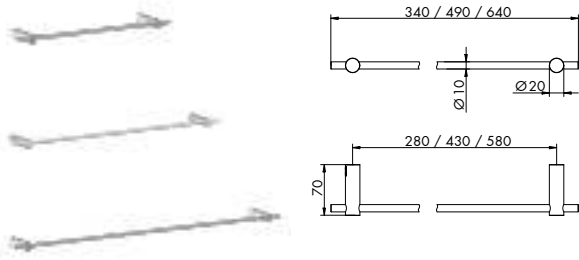

CROMATO		ALTRE FINITURE	
01-4859/1	€	XX-4859/1	€ x M*

 RICCIO
HEDGEHOG
073025

4861

PORTASALVIETTE SNODO
TOWEL RACK SWIVEL

CROMATO		ALTRE FINITURE	
01-4861	€	XX-4861	€ x M*

4862/30 | 4862/45 | 4862/60

PORTASALVIETTE DA 30, 45, 60 CM
TOWEL RACK 30, 45, 60 CM

CROMATO		
01-4862/30	30 cm	€
01-4862/45	45 cm	€
01-4862/60	60 cm	€

ALTRE FINITURE			
XX-4862/30	30 cm	€	x M*
XX-4862/45	45 cm	€	x M*
XX-4862/60	60 cm	€	x M*

4863

APPENDIABITO
HANGER

CROMATO	
01-4863	€

ALTRE FINITURE		
XX-4863	€	x M*