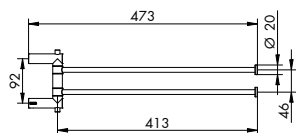

CROMATO		ALTRE FINITURE	
01-4859/1	€	XX-4859/1	€ x M*

 RICCIO
HEDGEHOG
073025

4861

PORTASALVIETTE SNODO
TOWEL RACK SWIVEL

CROMATO		ALTRE FINITURE	
01-4861	€	XX-4861	€ x M*

4862/30 | 4862/45 | 4862/60

PORTASALVIETTE DA 30, 45, 60 CM
TOWEL RACK 30, 45, 60 CM