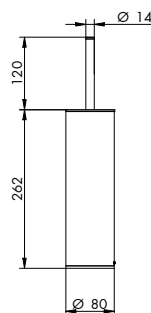

4866

PORTASCOPINO D'APPOGGIO
STANDING TOILET-BRUSH HOLDER

CROMATO	
01-4866	€

ALTRE FINITURE		
XX-4866	€	x M*

073025