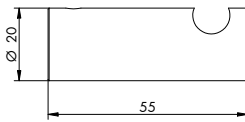

CROMATO		ALTRE FINITURE	
01-4859/1	€	XX-4859/1	€ x M*

 RICCIO
HEDGEHOG
073025

4861

PORTASALVIETTE SNODO
TOWEL RACK SWIVEL

CROMATO		ALTRE FINITURE	
01-4861	€	XX-4861	€ x M*

4862/30 | 4862/45 | 4862/60

PORTASALVIETTE DA 30, 45, 60 CM
TOWEL RACK 30, 45, 60 CM

CROMATO		
01-4862/30	30 cm	€
01-4862/45	45 cm	€
01-4862/60	60 cm	€

ALTRE FINITURE			
XX-4862/30	30 cm	€	x M*
XX-4862/45	45 cm	€	x M*
XX-4862/60	60 cm	€	x M*

4863

APPENDIABITO
HANGER

CROMATO	
01-4863	€

ALTRE FINITURE		
XX-4863	€	x M*