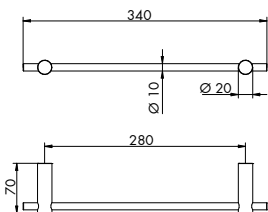

POMPETTA EROGATRICE
COMPLETA
COMPLETE SPRINKLER PUMP
453011
77-inox AISI 316L

4561

PORTASALVIETTE SNODO
TOWEL RACK SWIVEL

INOX AISI 316L
77-4561

€

4562/30

PORTASALVIETTE DA 30 CM
TOWEL RACK 30 CM

INOX AISI 316L
77-4562/30

€

4562/45

PORTASALVIETTE DA 45 CM
TOWEL RACK 45 CM

INOX AISI 316L
77-4562/45

€

4562/60PORTASALVIETTE DA 60 CM
TOWEL RACK 60 CMINOX AISI 316L
77-4562/60

€

4563APPENDIABITO
HANGERINOX AISI 316L
77-4563