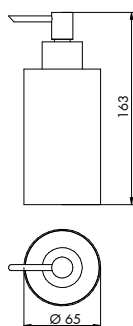

4552

BICCHIERE SINGOLO D'APPOGGIO
SINGLE STAND GLASS

INOX AISI 316L
77-4552

€

4554/1

DISPENSER D'APPOGGIO
STAND DISPENSER

INOX AISI 316L
77-4554/1

€

POMPETTA EROGATRICE
COMPLETA
COMPLETE SPRINKLER PUMP
453011
77-inox AISI 316L

4561

PORTASALVIETTE SNODO
TOWEL RACK SWIVEL

INOX AISI 316L
77-4561

€

4562/30

PORTASALVIETTE DA 30 CM
TOWEL RACK 30 CM

INOX AISI 316L
77-4562/30

€

4562/45

PORTASALVIETTE DA 45 CM
TOWEL RACK 45 CM

INOX AISI 316L
77-4562/45

€

4562/60PORTASALVIETTE DA 60 CM
TOWEL RACK 60 CMINOX AISI 316L
77-4562/60

€

4563APPENDIABITO
HANGERINOX AISI 316L
77-4563