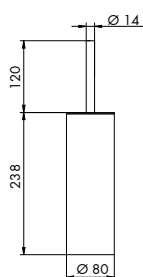

INOX AISI 316L
77-4566

€

RICCIO
HEDGEHOG
073025

4569/2

MENSOLA ANGOLARE
CORNER SHELF