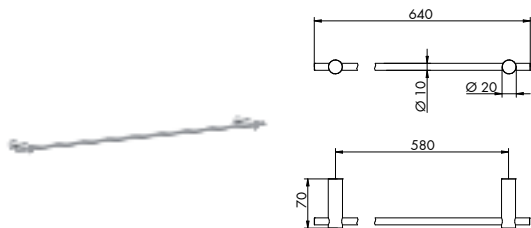

POMPETTA EROGATRICE
COMPLETA
COMPLETE SPRINKLER PUMP
453011
77-inox AISI 316L

4561

PORTASALVIETTE SNODO
TOWEL RACK SWIVEL

INOX AISI 316L
77-4561

€

4562/30

PORTASALVIETTE DA 30 CM
TOWEL RACK 30 CM

INOX AISI 316L
77-4562/30

€

4562/45

PORTASALVIETTE DA 45 CM
TOWEL RACK 45 CM

INOX AISI 316L
77-4562/45

€

4562/60PORTASALVIETTE DA 60 CM
TOWEL RACK 60 CMINOX AISI 316L
77-4562/60

€

4563APPENDIABITO
HANGERINOX AISI 316L
77-4563