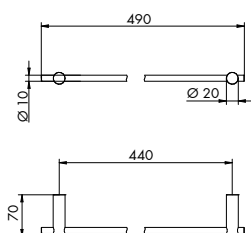

POMPETTA EROGATRICE
COMPLETA
COMPLETE SPRINKLER PUMP
453011
77-inox AISI 316L

4561

PORTASALVIETTE SNODO
TOWEL RACK SWIVEL

INOX AISI 316L
77-4561

€

4562/30

PORTASALVIETTE DA 30 CM
TOWEL RACK 30 CM

INOX AISI 316L
77-4562/30

€

4562/45

PORTASALVIETTE DA 45 CM
TOWEL RACK 45 CM

INOX AISI 316L
77-4562/45

€

4562/60PORTASALVIETTE DA 60 CM
TOWEL RACK 60 CMINOX AISI 316L
77-4562/60

€

4563APPENDIABITO
HANGERINOX AISI 316L
77-4563