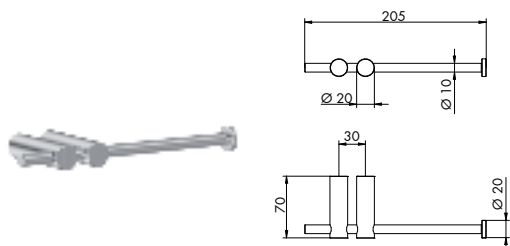

POMPETTA EROGATRICE
COMPLETA
COMPLETE SPRINKLER PUMP
453011
77-inox AISI 316L

4561

PORTASALVIETTE SNODO
TOWEL RACK SWIVEL

INOX AISI 316L
77-4561

€

4562/30

PORTASALVIETTE DA 30 CM
TOWEL RACK 30 CM

INOX AISI 316L
77-4562/30

€

4562/45

PORTASALVIETTE DA 45 CM
TOWEL RACK 45 CM

INOX AISI 316L
77-4562/45

€

4562/60PORTASALVIETTE DA 60 CM
TOWEL RACK 60 CMINOX AISI 316L
77-4562/60

€

4563APPENDIABITO
HANGERINOX AISI 316L
77-4563

€

4564PORTAROTOLO
TOILET-ROLL HOLDERINOX AISI 316L
77-4564

€

4566PORTASCOPINO D'APPOGGIO
STANDING TOILET-BRUSH HOLDERINOX AISI 316L
77-4566

€

 RICCIO
HEDGEHOG
073025
4569/2MENSOLA ANGOLARE
CORNER SHELFINOX AISI 316L
77-4569/2