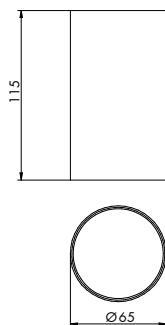

4552

BICCHIERE SINGOLO D'APPOGGIO
SINGLE STAND GLASS

INOX AISI 316L
77-4552

€

4554/1