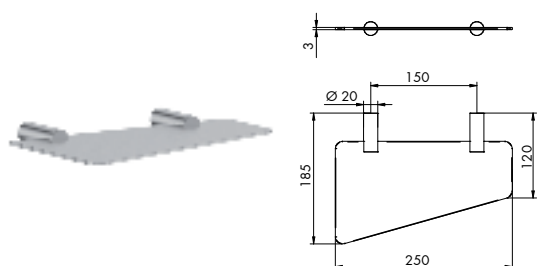

POMPETTA EROGATRICE
COMPLETA
COMPLETE SPRINKLER PUMP
453011
77-inox AISI 316L

4561

PORTASALVIETTE SNODO
TOWEL RACK SWIVEL

INOX AISI 316L
77-4561

€

4562/30

PORTASALVIETTE DA 30 CM
TOWEL RACK 30 CM

INOX AISI 316L
77-4562/30

€

4562/45

PORTASALVIETTE DA 45 CM
TOWEL RACK 45 CM

INOX AISI 316L
77-4562/45

€

4562/60PORTASALVIETTE DA 60 CM
TOWEL RACK 60 CMINOX AISI 316L
77-4562/60

€

4563APPENDIABITO
HANGERINOX AISI 316L
77-4563

€

4564PORTAROTOLO
TOILET-ROLL HOLDERINOX AISI 316L
77-4564

€

4566PORTASCOPINO D'APPOGGIO
STANDING TOILET-BRUSH HOLDERINOX AISI 316L
77-4566

€

 RICCIO
HEDGEHOG
073025
4569/2MENSOLA ANGOLARE
CORNER SHELFINOX AISI 316L
77-4569/2