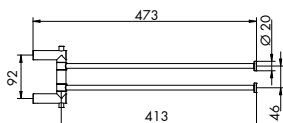

POMPETTA EROGATRICE
COMPLETA
COMPLETE SPRINKLER PUMP
453011
77-inox AISI 316L

4561

PORTASALVIETTE SNODO
TOWEL RACK SWIVEL

INOX AISI 316L
77-4561

€

4562/30

PORTASALVIETTE DA 30 CM
TOWEL RACK 30 CM

INOX AISI 316L
77-4562/30