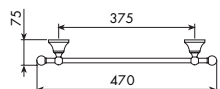

CROMATO	
01-0360	€

ALTRE FINITURE	
XX-0360	€ x M*

0361

PORTASALVIETTE SNODO
TOWEL RACK SWIVEL

CROMATO	
01-0361	€

ALTRE FINITURE	
XX-0361	€ x M*

0362/30 | 0362/45 | 0362/60

PORTASALVIETTE DA 30, 45, 60 CM
TOWEL RACK 30, 45, 60 CM