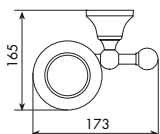

0353

PORTASAPONE SINGOLO DA PARETE
WALL SINGLE SOAP DISH

Gli accessori bagno di queste serie vengono forniti con vetro acidato. Per ordinare la versione in ceramica aggiungere al codice: /C

All bath accessories for these collections are supplied with opaque glass. To order the ceramic version, please add "/C" to the article code.

CROMATO		ALTRE FINITURE	
01-0353	€	XX-0353	€ x M*