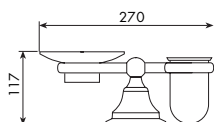

0356

PORTABICCHIERE C/PORTASAPONE D' APPOGGIO

STAND GLASS HOLDER AND SOAP DISH

Gli accessori bagno di queste serie vengono forniti con vetro acidato. Per ordinare la versione in ceramica aggiungere al codice: /C

All bath accessories for these collections are supplied with opaque glass. To order the ceramic version, please add "/C" to the article code.

CROMATO	ALTRE FINITURE
01-0356 €	XX-0356 € x M*

ACCESSORI BAGNO
PASCAL NOEL
ROMINA