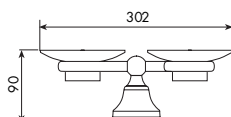

PORTASAPONE DOPPIO DA PARETE
DOUBLE WALL SOAP DISH

Gli accessori bagno di queste serie vengono forniti con vetro acidato. Per ordinare la versione in ceramica aggiungere al codice: /C

All bath accessories for these collections are supplied with opaque glass. To order the ceramic version, please add "/C" to the article code.

CROMATO		ALTRE FINITURE	
01-0357	€	XX-0357	€ x M*

0358