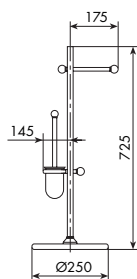

CROMATO		ALTRE FINITURE	
01-0358	€	XX-0358	€ x M*

0359

PIANTANA PORTASALVIETTE
TOWEL RACK

CROMATO		ALTRE FINITURE	
01-0359	€	XX-0359	€ x M*

0359/1

PIANTANA PORTAROTOLO E PORTASCOPINO
JOINTED TOILET ROLL AND TOILET-BRUSH RACK