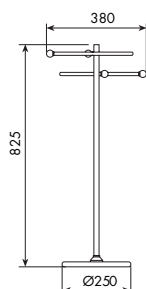

CROMATO		ALTRE FINITURE	
01-0358	€	XX-0358	€ x M*

0359

PIANTANA PORTASALVIETTE
TOWEL RACK

CROMATO		ALTRE FINITURE	
01-0359	€	XX-0359	€ x M*

0359/1

PIANTANA PORTAROTOLO E PORTASCOPINO
JOINTED TOILET ROLL AND TOILET-BRUSH RACK