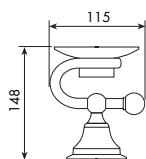

CROMATO		ALTRE FINITURE	
01-0353/2	€	XX-0353/2	€ x M*

POMPETTA EROGATRICE
COMPLETA
COMPLETE SPRINKLER PUMP

483035
01- cromato / XX- finitura

0354

PORTASAPONE SINGOLO D'APPOGGIO

SINGLE STAND SOAP DISH

Gli accessori bagno di queste serie vengono forniti con vetro acidato. Per ordinare la versione in ceramica aggiungere al codice: /C