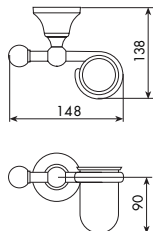

0351

PORTABICCHIERE SINGOLO DA PARETE
SINGLE WALL GLASS HOLDER

Gli accessori bagno di queste serie vengono forniti con vetro acidato. Per ordinare la versione in ceramica aggiungere al codice: /C

All bath accessories for these collections are supplied with opaque glass. To order the ceramic version, please add "/C" to the article code.