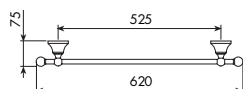

CROMATO	
01-0360	€

ALTRE FINITURE	
XX-0360	€ x M*

0361

PORTASALVIETTE SNODO
TOWEL RACK SWIVEL

CROMATO	
01-0361	€

ALTRE FINITURE	
XX-0361	€ x M*

0362/30 | 0362/45 | 0362/60

PORTASALVIETTE DA 30, 45, 60 CM
TOWEL RACK 30, 45, 60 CM