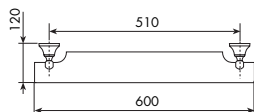

CROMATO	ALTRE FINITURE
01-0366 €	XX-0366 € x M*

0368

APPLIQUE
APPLIQUE

CROMATO	ALTRE FINITURE
01-0368 €	XX-0368 € x M*

0369

MENSOLA CRISTALLO
CRYSTAL SHELF

CROMATO	ALTRE FINITURE
01-0369 €	XX-0369 € x M*

**POMPETTE EROGATRICI COMPLETE
COMPLETE SPRINKLER PUMPS**