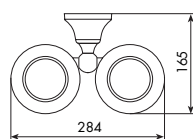

CROMATO	ALTRE FINITURE
01-0356 €	XX-0356 € x M*

ACCESSORI BAGNO
PASCAL NOEL
ROMINA

0357

PORTASAPONE DOPPIO DA PARETE
DOUBLE WALL SOAP DISH

Gli accessori bagno di queste serie vengono forniti con vetro acidato. Per ordinare la versione in ceramica aggiungere al codice: /C