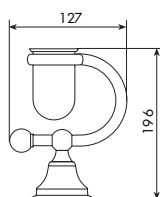

0352

PORTABICCHIERE SINGOLO D'APPOGGIO
SINGLE STAND GLASS HOLDER

Gli accessori bagno di queste serie vengono forniti con vetro acidato. Per ordinare la versione in ceramica aggiungere al codice: /C

All bath accessories for these collections are supplied with opaque glass. To order the ceramic version, please add "/C" to the article code.

CROMATO		ALTRE FINITURE	
01-0352	€	XX-0352	€ x M*