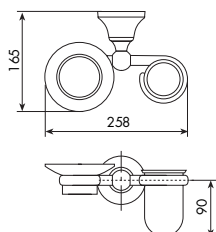

0355

PORTABICCHIERE C/PORTASAPONE DA PARETE

WALL GLASS HOLDER AND SOAP DISH

Gli accessori bagno di queste serie vengono forniti con vetro acidato. Per ordinare la versione in ceramica aggiungere al codice: /C

All bath accessories for these collections are supplied with opaque glass. To order the ceramic version, please add "/C" to the article code.

CROMATO	ALTRE FINITURE
01-0355 €	XX-0355 € x M*