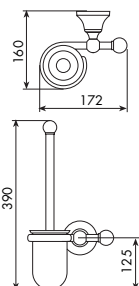

0364

PORTAROTOLO
TOILET-ROLL HOLDER

CROMATO	
01-0364	€

ALTRE FINITURE	
XX-0364	€ x M*

0365

PORTASCOPINO DA PARETE
WALL TOILET-BRUSH HOLDER

Gli accessori bagno di queste serie vengono forniti con vetro acidato. Per ordinare la versione in ceramica aggiungere al codice: /C