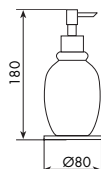

0354

PORTASAPONE SINGOLO D'APPOGGIO

SINGLE STAND SOAP DISH

Gli accessori bagno di queste serie vengono forniti con vetro acidato. Per ordinare la versione in ceramica aggiungere al codice: /C

All bath accessories for these collections are supplied with opaque glass. To order the ceramic version, please add "/C" to the article code.

CROMATO	ALTRE FINITURE
01-0354 €	XX-0354 € x M*

0354/1

DISPENSER D'APPOGGIO

STAND DISPENSER

CROMATO	ALTRE FINITURE
01-0354/1 €	XX-0354/1 € x M*

483035

0854/1

DISPENSER D'APPOGGIO

STAND DISPENSER

CROMATO	ALTRE FINITURE
01-0854/1 €	XX-0854/1 € x M*

* MOLTIPLICATORE EDWARD/EDWARD LEVER
* MULTIPLIER "EDWARD/EDWARD LEVER"

483035
01- cromato / XX- finitura

0355

PORTABICCHIERE C/PORTASAPONE DA PARETE

WALL GLASS HOLDER AND SOAP DISH

Gli accessori bagno di queste serie vengono forniti con vetro acidato. Per ordinare la versione in ceramica aggiungere al codice: /C

All bath accessories for these collections are supplied with opaque glass. To order the ceramic version, please add "/C" to the article code.

CROMATO	ALTRE FINITURE
01-0355 €	XX-0355 € x M*

0356

PORTABICCHIERE C/PORTASAPONE D' APPOGGIO

STAND GLASS HOLDER AND SOAP DISH

Gli accessori bagno di queste serie vengono forniti con vetro acidato. Per ordinare la versione in ceramica aggiungere al codice: /C

All bath accessories for these collections are supplied with opaque glass. To order the ceramic version, please add "/C" to the article code.

CROMATO	ALTRE FINITURE
01-0356 €	XX-0356 € x M*

ACCESSORI BAGNO
PASCAL NOEL
ROMINA