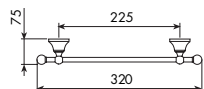

CROMATO	
01-0360	€

ALTRE FINITURE	
XX-0360	€ x M*

0361

PORTASALVIETTE SNODO
TOWEL RACK SWIVEL

CROMATO	
01-0361	€

ALTRE FINITURE	
XX-0361	€ x M*

0362/30 | 0362/45 | 0362/60

PORTASALVIETTE DA 30, 45, 60 CM
TOWEL RACK 30, 45, 60 CM