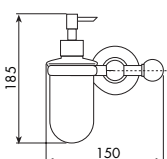

0351

PORTABICCHIERE SINGOLO DA PARETE
SINGLE WALL GLASS HOLDER

Gli accessori bagno di queste serie vengono forniti con vetro acidato. Per ordinare la versione in ceramica aggiungere al codice: /C

All bath accessories for these collections are supplied with opaque glass. To order the ceramic version, please add "/C" to the article code.

CROMATO		ALTRE FINITURE	
01-0351	€	XX-0351	€ x M*

0352

PORTABICCHIERE SINGOLO D'APPOGGIO
SINGLE STAND GLASS HOLDER

Gli accessori bagno di queste serie vengono forniti con vetro acidato. Per ordinare la versione in ceramica aggiungere al codice: /C

All bath accessories for these collections are supplied with opaque glass. To order the ceramic version, please add "/C" to the article code.

CROMATO		ALTRE FINITURE	
01-0352	€	XX-0352	€ x M*

0353

PORTASAPONE SINGOLO DA PARETE
WALL SINGLE SOAP DISH

Gli accessori bagno di queste serie vengono forniti con vetro acidato. Per ordinare la versione in ceramica aggiungere al codice: /C

All bath accessories for these collections are supplied with opaque glass. To order the ceramic version, please add "/C" to the article code.

CROMATO		ALTRE FINITURE	
01-0353	€	XX-0353	€ x M*

0353/1

DISPENSER DA PARETE
WALL DISPENSER

CROMATO		ALTRE FINITURE	
01-0353/1	€	XX-0353/1	€ x M*

POMPETTA EROGATRICE
COMPLETA
COMPLETE SPRINKLER PUMP

483035
01- cromato / XX- finitura

0353/2

DISPENSER DA PARETE SMALL
"SMALL" WALL DISPENSER

Gli accessori bagno di queste serie vengono forniti con vetro acidato. Per ordinare la versione in ceramica aggiungere al codice: /C

All bath accessories for these collections are supplied with opaque glass. To order the ceramic version, please add "/C" to the article code.

CROMATO		ALTRE FINITURE	
01-0353/2	€	XX-0353/2	€ x M*

POMPETTA EROGATRICE
COMPLETA
COMPLETE SPRINKLER PUMP