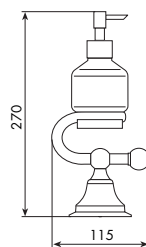

0354

PORTASAPONE SINGOLO D'APPOGGIO

SINGLE STAND SOAP DISH

Gli accessori bagno di queste serie vengono forniti con vetro acidato. Per ordinare la versione in ceramica aggiungere al codice: /C

All bath accessories for these collections are supplied with opaque glass. To order the ceramic version, please add "/C" to the article code.

CROMATO	ALTRE FINITURE
01-0354 €	XX-0354 € x M*

0354/1

DISPENSER D'APPOGGIO

STAND DISPENSER

CROMATO	ALTRE FINITURE
01-0354/1 €	XX-0354/1 € x M*

483035

0854/1

DISPENSER D'APPOGGIO

STAND DISPENSER

CROMATO	ALTRE FINITURE
01-0854/1 €	XX-0854/1 € x M*

* MOLTIPLICATORE EDWARD/EDWARD LEVER
* MULTIPLIER "EDWARD/EDWARD LEVER"

483035
01- cromato / XX- finitura

0355

PORTABICCHIERE C/PORTASAPONE DA PARETE

WALL GLASS HOLDER AND SOAP DISH

Gli accessori bagno di queste serie vengono forniti con vetro acidato. Per ordinare la versione in ceramica aggiungere al codice: /C

All bath accessories for these collections are supplied with opaque glass. To order the ceramic version, please add "/C" to the article code.

CROMATO	ALTRE FINITURE
01-0355 €	XX-0355 € x M*

0356

PORTABICCHIERE C/PORTASAPONE D' APPOGGIO

STAND GLASS HOLDER AND SOAP DISH

Gli accessori bagno di queste serie vengono forniti con vetro acidato. Per ordinare la versione in ceramica aggiungere al codice: /C

All bath accessories for these collections are supplied with opaque glass. To order the ceramic version, please add "/C" to the article code.

CROMATO	ALTRE FINITURE
01-0356 €	XX-0356 € x M*

ACCESSORI BAGNO
PASCAL NOEL
ROMINA