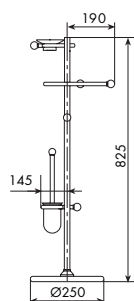

PIANTANA PORTAROTOLO E PORTASCOPINO
JOINTED TOILET ROLL AND TOILET-BRUSH RACK

Gli accessori bagno di queste serie vengono forniti con vetro acidato. Per ordinare la versione in ceramica aggiungere al codice: /C

All bath accessories for these collections are supplied with opaque glass. To order the ceramic version, please add "/C" to the article code.

CROMATO		ALTRE FINITURE	
01-0359/1	€	XX-0359/1	€ x M*

0359/2