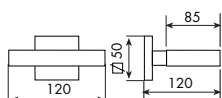

6151

PORTABICCHIERE SINGOLO DA PARETE
WALL SINGLE GLASS HOLDER

CROMATO	
01-6151	€

ALTRE FINITURE	
XX-6151	€ x M*

6152

PORTABICCHIERE SINGOLO D'APPOGGIO
SINGLE STAND GLASS HOLDER

CROMATO	
01-6152	€

ALTRE FINITURE	
XX-6152	€ x M*

6153

PORTASAPONE SINGOLO DA PARETE
WALL SINGLE SOAP DISH

CROMATO	
01-6153	€

ALTRE FINITURE	
XX-6153	€ x M*

6153/1

DISPENSER DA PARETE
WALL DISPENSER

CROMATO	
01-6153/1	€

ALTRE FINITURE	
XX-6153/1	€ x M*

01- cromato / XX- finitura

6154

PORTASAPONE SINGOLO D' APPOGGIO
SINGLE STAND SOAP DISH

CROMATO	
01-6154	€

ALTRE FINITURE	
XX-6154	€ x M*