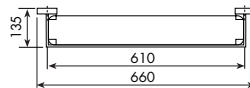

CROMATO
01-6169

€

ALTRE FINITURE

XX-6169

€

x M*

616001

6170/45

PORTASALVIETTE DOPPIO DA 45 CM
DOUBLE TOWEL RACK 45 CM