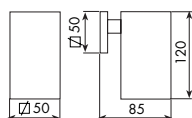

6151

PORTABICCHIERE SINGOLO DA PARETE  
WALL SINGLE GLASS HOLDER

CROMATO	
01-6151	€

ALTRE FINITURE	
XX-6151	€ x M*

6152

PORTABICCHIERE SINGOLO D'APPOGGIO  
SINGLE STAND GLASS HOLDER

CROMATO	
01-6152	€

ALTRE FINITURE	
XX-6152	€ x M*