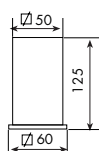

6151

PORTABICCHIERE SINGOLO DA PARETE  
WALL SINGLE GLASS HOLDER

CROMATO	
01-6151	€

ALTRE FINITURE	
XX-6151	€ x M*

6152

PORTABICCHIERE SINGOLO D'APPOGGIO  
SINGLE STAND GLASS HOLDER

CROMATO	
01-6152	€

ALTRE FINITURE	
XX-6152	€ x M*