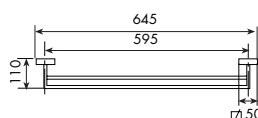

€

ALTRE FINITURE

XX-6170/45

€

x M\*

6170/60

PORTASALVIETTE DOPPIO DA 60 CM  
DOUBLE TOWEL RACK 60 CM

CROMATO  
01-6170/60