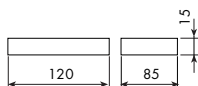

6151

PORTABICCHIERE SINGOLO DA PARETE
WALL SINGLE GLASS HOLDER

CROMATO	
01-6151	€

ALTRE FINITURE	
XX-6151	€ x M*

6152

PORTABICCHIERE SINGOLO D'APPOGGIO
SINGLE STAND GLASS HOLDER

CROMATO	
01-6152	€

ALTRE FINITURE	
XX-6152	€ x M*

6153

PORTASAPONE SINGOLO DA PARETE
WALL SINGLE SOAP DISH

CROMATO	
01-6153	€

ALTRE FINITURE	
XX-6153	€ x M*

6153/1

DISPENSER DA PARETE
WALL DISPENSER

CROMATO	
01-6153/1	€

ALTRE FINITURE	
XX-6153/1	€ x M*

01- cromato / XX- finitura

6154

PORTASAPONE SINGOLO D' APPOGGIO
SINGLE STAND SOAP DISH

CROMATO	
01-6154	€

ALTRE FINITURE	
XX-6154	€ x M*