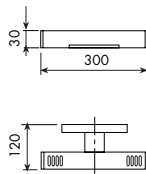

CROMATO
01-6168

€

ALTRE FINITURE

XX-6168

€

x M*

6169

MENSOLA CRISTALLO
CRYSTAL SHELF