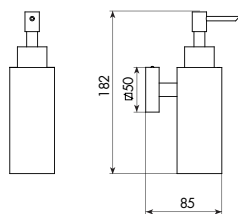

CROMATO	
01-6153/1	€

ALTRE FINITURE	
XX-6153/1	€ x M*