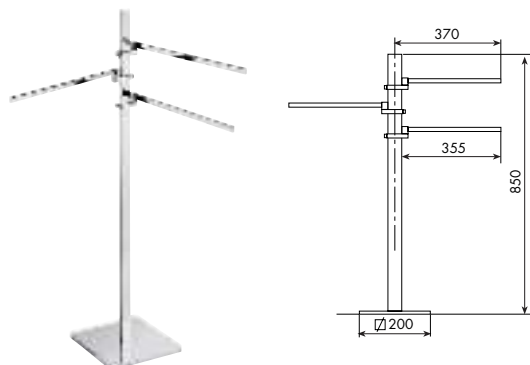

CROMATO		ALTRE FINITURE	
01-6159	€	XX-6159	€ x M*

6159/2

PIANTANA CON DISPENSER, PORTASALVIETTE, PORTAROTOLO E
PORTASCOPINO
JOINTED SOAP DISPENSER TOWEL TOILET- ROLL AND TOILET-BRUSH RACK