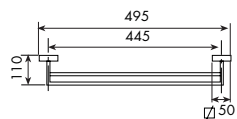

ALTRE FINITURE

XX-6169

€

x M\*

616001

6170/45

PORTASALVIETTE DOPPIO DA 45 CM  
DOUBLE TOWEL RACK 45 CM

CROMATO  
01-6170/45