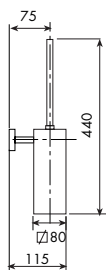

6165

PORTASCPINO DA PARETE
WALL TOILET-BRUSH HOLDER