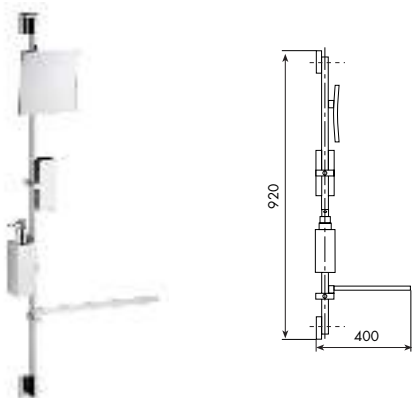

€

ALTRE FINITURE

XX-6170/60

€

x M\*

6171

PORTASALVIETTE A RASTRELLIERA  
HAY TOWEL RACK

CROMATO		ALTRE FINITURE	
01-6171	€	XX-6171	€ x M*

6172

SET A MURO C/SPECCHIO, PORTABICCHIERE,  
DISPENSER E PORTASALVIETTE  
WALL SET MIRROR GLASS HOLDER SOAP DISPENSER AND  
TOWEL RACK

CROMATO		ALTRE FINITURE	
01-6172	€	XX-6172	€ x M*

 POMPETTA EROGATRICE  
COMPLETA  
COMPLETE SPRINKLER PUMP  
013025  
01- cromato / XX- finitura