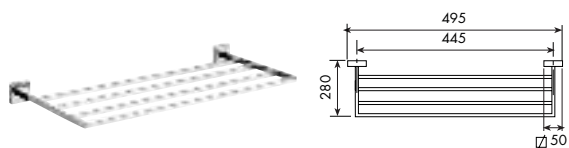

€

ALTRE FINITURE

XX-6170/60

€

x M\*

6171

PORTASALVIETTE A RASTRELLIERA  
HAY TOWEL RACK

CROMATO		ALTRE FINITURE	
01-6171	€	XX-6171	€ x M*