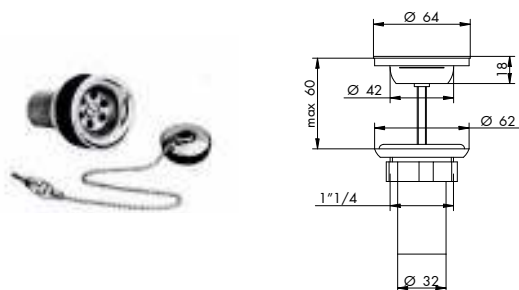

011/2

CANNOCCIALE PER SIFONE SENZA CALOTTA Ø32 CON
CARTELLA
PIPE FOR SIPHON WITHOUT NUT Ø32 WITH FILLET
> compatibile con 011/L e 0133/L

CROMATO
01-011/2

ALTRE FINITURE
XX-011/2

x M*

021

PILETTA LAVABO/BIDET C/TAPPO E CATENELLA
POP-UP WASTE FOR BASIN AND BIDET WITH STOPPER AND
LITTLE CHAIN