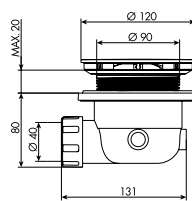

x M*

016

PILETTA A GRIGLIA PER SCARICO PIATTO DOCCIA
GRILL DRAINAGE SHOWER TRAIL
> scarico a griglia
> Ø83

CROMATO
01-016

ALTRE FINITURE
XX-016

x M*

8816/E + 775025

PILETTA PIATTO DOCCIA TONDA
WASTE ROUND FLAT SHOWER
> per piatto doccia foro Ø90
> scarico tondo
> Ø120