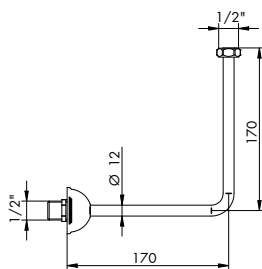

013

SQUADRETTA COMPLETA DI ROSONE E NIPLEX
COMPLETE FILLET WITH DOME AND NIPLES

CROMATO	ALTRE FINITURE
01-013	XX-013 x M*

027

CURVETTO DI COLLEGAMENTO PER MONOFORO
CONNECTING TUBE FOR 1" HOLE MIXER

CROMATO	ALTRE FINITURE
01-027	XX-027 x M*