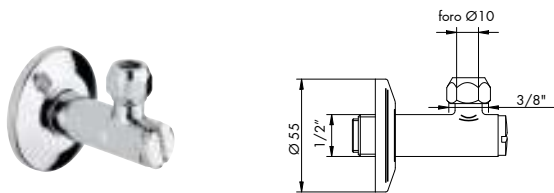

CROMATO
01-028

ALTRE FINITURE
XX-028 **x M***

020

RUBINETTO SOTTOLAVABO CON FILTRO
ANGLE VALVE WITH FILTER
> attacco a parete da 1/2"
> per collegamento flessibili 3/8" o tubetti Ø10
> filtro interno per raccolta macro impurità

CROMATO
01-020

ALTRE FINITURE
XX-020 **x M***

0920

RUBINETTO SOTTOLAVABO QUADRO C/FILTRO
ANGLE SQUARE VALVE WITH FILTER
> attacco a parete da 1/2"
> per collegamento flessibili 3/8" o tubetti Ø10
> filtro interno per raccolta macro impurità
> sezione quadrata