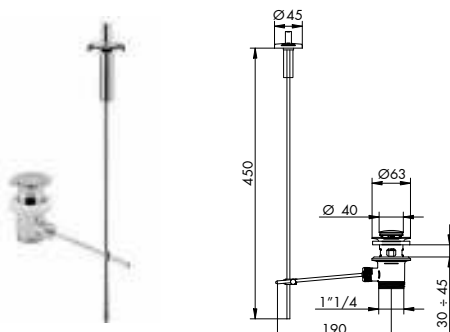

CROMATO

01-0135

ALTRE FINITURE

XX-0135

x M*