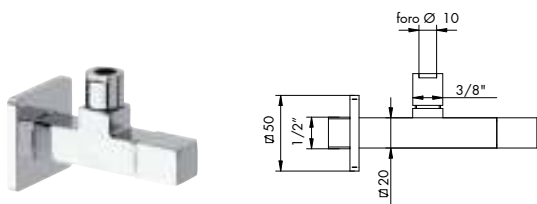

0920

RUBINETTO SOTTOLAVABO QUADRO C/FILTRO
ANGLE SQUARE VALVE WITH FILTER
> attacco a parete da 1/2"
> per collegamento flessibili 3/8" o tubetti Ø10
> filtro interno per raccolta macro impurità
> sezione quadrata