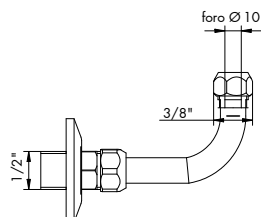

027

CURVETTO DI COLLEGAMENTO PER MONOFORO
CONNECTING TUBE FOR 1" HOLE MIXER

CROMATO	ALTRE FINITURE
01-027	XX-027 x M*