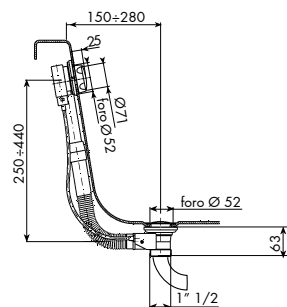

COLONNA SCARICO VASCA C/CURVA REGOLABILE
AUTOMATIC BATH WASTE WITH ADJUSTABLE CURVING

CROMATO
01-012

ALTRE FINITURE
XX-012

x M*