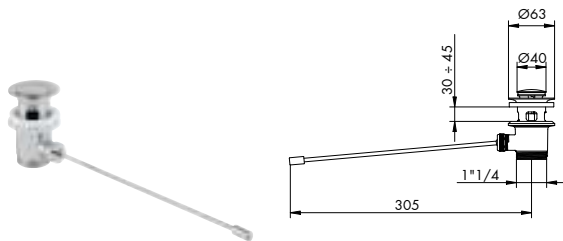

CROMATO

01-0134

ALTRE FINITURE

XX-0134

x M*

0135

SCARICO 1"1/4 C/ASTA VERT. X LAVABO DA PARETE
AUTOMATIC 1"1/4 POP UP WASTE FOR BASIN WITH KNOB ROD, SPECIFIC FOR WALL BASINS