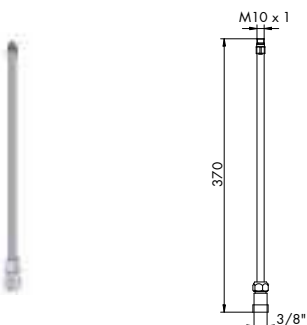

TUBETTO MIX M10X1 L=37 CM C/RIDUTTORE 5L/min
PIPE FOR MIXER WITH 5L FLOW REDUCER

CROMATO

01-884034

ALTRE FINITURE

XX-884034

x M*

884026