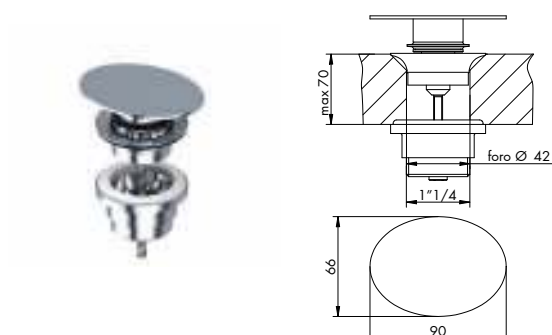

8036/U

SCARICO UNIVERSALE OVALE STOP&GO 1"1/4
ALL-PURPOSE OVAL POP-UP WASTE 1"1/4

CROMATO	ALTRE FINITURE
01-8036/U	XX-8036/U x M*

TAPPO STOP&GO POP-UP CAPS
805070
01- cromato / XX- finitura