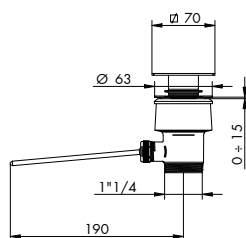

CROMATO	ALTRE FINITURE
01-7537	XX-7537 x M*

7537/1

SCARICO QUADRO DA 1"1/4 SENZA FINESTRA
TROPPO PIENO
1"1/4 WASTE WITHOUT WINDOW FOR WATER LEVEL

CROMATO	ALTRE FINITURE
01-7537/1	XX-7537/1 x M*

7537/2

SCARICO QUADRO 1"1/4 CON FINESTRA TROPPO PIENO +
DISTANZIALE
1"1/4 WASTE WITH WINDOW FOR WATER LEVEL AND SPACE COLLAR
SUITABLE FOR CRYSTAL BASIN