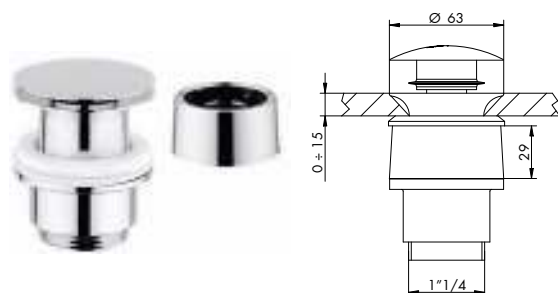

CROMATO	ALTRE FINITURE
01-0139/1	XX-0139/1 x M*

DISTANZIALE
SPACE COLLAR
000024
01- cromato / XX- finitura