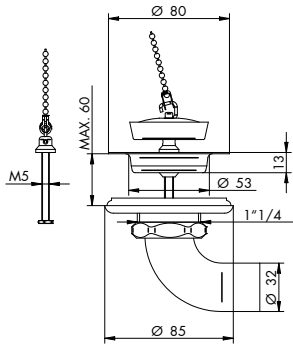

PILETTA LAVELLO GATTINARA C/TAPPO+CATENA
POP-UP WASTE GATTINARA FOR SINK WITH STOPPER AND CHAIN

CROMATO
01-022

ALTRE FINITURE
XX-022

x M*

016

PILETTA A GRIGLIA PER SCARICO PIATTO DOCCIA
GRILL DRAINAGE SHOWER TRAIL
> scarico a griglia
> Ø83

CROMATO
01-016

ALTRE FINITURE
XX-016

x M*

8816/E + 775025

PILETTA PIATTO DOCCIA TONDA
WASTE ROUND FLAT SHOWER
> per piatto doccia foro Ø90
> scarico tondo
> Ø120

PARTI ESTERNE - CROMATO
01-8816/E

PARTI ESTERNE - ALTRE FINITURE
XX-8816/E

x M*

PARTE INCASSO
775025

PREZZO TOTALE

012