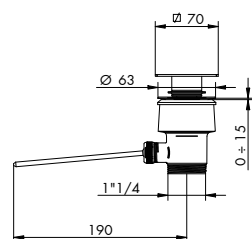

7537/3

SCARICO QUADRO 1"1/4 SENZA FINESTRA TROPPO PIENO +
DISTANZIALE
1"1/4 WASTE WITH SPACE COLLAR WITHOUT
WINDOW FOR WATER LEVEL SUITABLE FOR CRYSTAL BASIN

CROMATO	ALTRE FINITURE
01-7537/3	XX-7537/3 x M*

DISTANZIALE
SPACE COLLAR
000024
01- cromato / XX- finitura