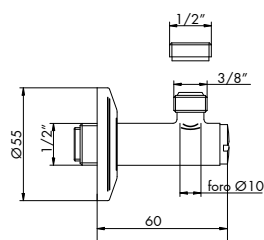

8020

RUBINETTO SENZA LAVABO C/FILTRO + RIDUTTORE 3/8"1/2"
ANGLE VALVE WITH FILTER AND REDUCER 3/8" - 1/2"

- > attacco a parete da 1/2"
- > per collegamento flessibili 1/2"
- > filtro interno per raccolta macro impurità
- > sezione quadrata

CROMATO	ALTRE FINITURE
01-8020	XX-8020 x M*