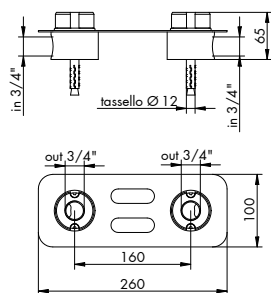

084058

PARTE INCASSO VASCA PAVIMENTO C/COLONNE
3/4" INTERASSE 160MM

SENZA FINITURA
084058

024

PIASTRA COPRIPOZZETTO Ø150
PLATE COVER CABINET