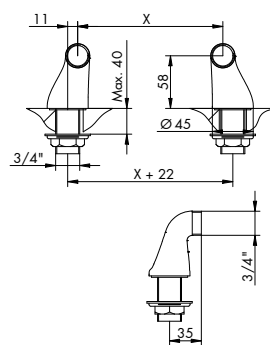

CROMATO	ALTRE FINITURE
01-026/2	XX-026/2 x M*

026/3

COPPIA RACCORDO ECCENTRICO BV 3/4" X
GRUPPO VASCA ESTERNO
3/4" ELBOWS FOR EXPOSED BATH MIXER

CROMATO	ALTRE FINITURE
01-026/3	XX-026/3 x M*

054062

PARTE INCASSO VASCA PAVIMENTO C/COLONNE
3/4" INTERASSE 150MM