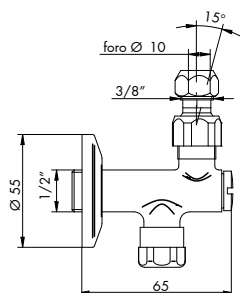

020/1

RUBINETTO SOTTOLAVABO CON FILTRO E SNODO
ANGLE VALVE WITH FILTER WITH JOINT

- > attacco a parete da 1/2"
- > snodo per collegamento flessibili 3/8" o tubetti Ø10
- > filtro interno per raccolta macro impurità

CROMATO	ALTRE FINITURE
01-020/1	XX-020/1 x M*

010/E + 000006