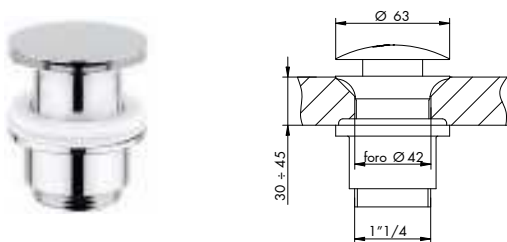

CROMATO	ALTRE FINITURE
01-0139	XX-0139 x M*

0139/1

SCARICO BLOCCATO TONDO 1"1/4 + DISTANZIALE
LOCKED WASTE 1"1/4 SUITABLE FOR CRYSTAL BASIN WITH SPACE COLLAR