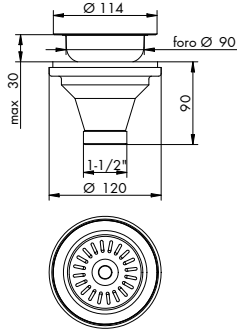

022N

NEW

PILETTA LAVELLO BASKET
POP-UP WASTE BASKET FOR SINK

> foro Ø90 mm
> filetto 1-1/2"

ACCIAIO INOX
73-022N

ALTRE FINITURE
XX-022N

x M*

Finiture non realizzabili not made finishes:
12, 13, 88

022