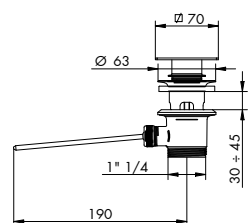

7537

SCARICO QUADRO DA 1"1/4 CON FINESTRA
TROPPO PIENO
WASTE 1"1/4 WITH WINDOW FOR WATER LEVEL

CROMATO	ALTRE FINITURE
01-7537	XX-7537 x M*