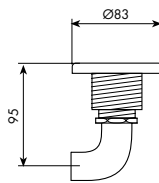

022N

NEW

PILETTA LAVELLO BASKET
POP-UP WASTE BASKET FOR SINK

> foro Ø90 mm
> filetto 1-1/2"

ACCIAIO INOX
73-022N

ALTRE FINITURE
XX-022N

x M*

Finiture non realizzabili not made finishes:
12, 13, 88

022

PILETTA LAVELLO GATTINARA C/TAPPO+CATENA
POP-UP WASTE GATTINARA FOR SINK WITH STOPPER AND CHAIN

CROMATO
01-022

ALTRE FINITURE
XX-022

x M*

016

PILETTA A GRIGLIA PER SCARICO PIATTO DOCCIA
GRILL DRAINAGE SHOWER TRAIL
> scarico a griglia
> Ø83

CROMATO
01-016

ALTRE FINITURE
XX-016

x M*

8816/E + 775025

PILETTA PIATTO DOCCIA TONDA
WASTE ROUND FLAT SHOWER
> per piatto doccia foro Ø90
> scarico tondo
> Ø120

PARTI ESTERNE - CROMATO
01-8816/E

PARTI ESTERNE - ALTRE FINITURE
XX-8816/E

x M*

PARTE INCASSO
775025

PREZZO TOTALE

012

COLONNA SCARICO VASCA C/CURVA REGOLABILE
AUTOMATIC BATH WASTE WITH ADJUSTABLE CURVING

CROMATO
01-012

ALTRE FINITURE
XX-012

x M*