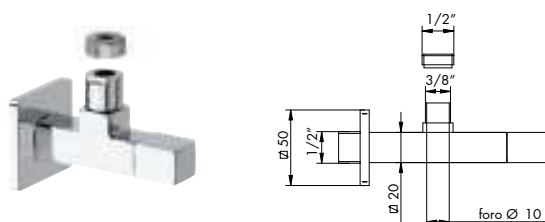

CROMATO
01-7720

ALTRE FINITURE
XX-7720 **x M***