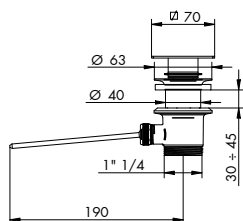

7537/1

SCARICO QUADRO DA 1"1/4 SENZA FINESTRA
TROPPO PIENO
1"1/4 WASTE WITHOUT WINDOW FOR WATER LEVEL

CROMATO	ALTRE FINITURE
01-7537/1	XX-7537/1 x M*