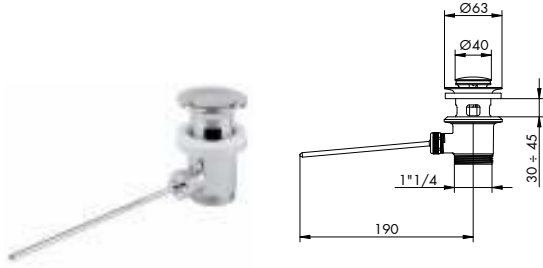

0137

SCARICO DA 1"1/4 C/FINESTRELLA TROPPO PIENO
WASTE 1"1/4 WITH WINDOW FOR WATER LEVEL

CROMATO
01-0137

ALTRE FINITURE
XX-0137 **x M***

0137/1

SCARICO DA 1"1/4 S/FINESTRELLA TROPPO PIENO
1"1/4 WASTE WITHOUT WINDOW FOR WATER LEVEL