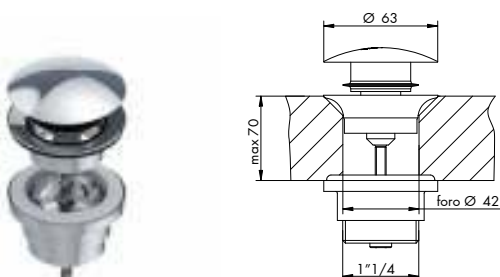

0136/U

SCARICO UNIVERSALE TONDO STOP&GO 1"1/4
ALL-PURPOSE ROUND POP-UP WASTE 1"1/4

CROMATO
01-0136/U

ALTRE FINITURE
XX-0136/U x M*

000088
01- cromato / XX- finitura