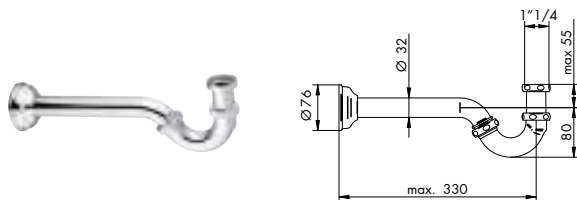

011/B

SIFONE PER BIDET 1"1/4
SIPHON FOR BIDET 1"1/4

CROMATO
01-011/B

ALTRE FINITURE
XX-011/B

x M*

011/1/L

TUBO FINALE A MURO PER SIFONE Ø32 LAVABO
FINAL WALL PIPE FOR LAVATORY SIPHON Ø32
> compatibile con 011/L