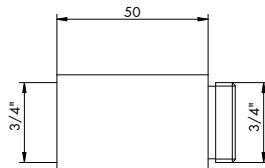

CROMATO	ALTRE FINITURE
01-026	XX-026 x M*

026/1

RACCORDO DIRITTO BV 3/4" X GRUPPO VASCA EXT
STRAIGHT 3/4" ELBOW FOR EXTERNAL BATH MIXER

CROMATO	ALTRE FINITURE
01-026/1	XX-026/1 x M*

026/2

PROLUNGA 3/4" PER GRUPPO VASCA EST 50 MM
EXTENSION 3/4 MM 50 FOR EXTERNAL BATH MIXER