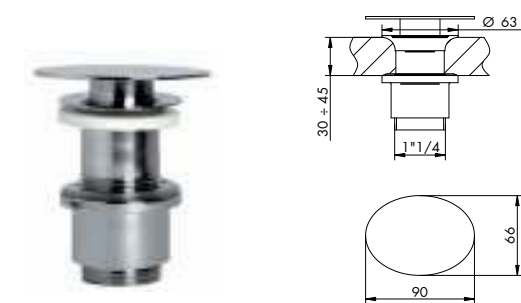

CROMATO	ALTRE FINITURE
01-8036/4	XX-8036/4 x M*

TAPPO STOP&GO POP-UP CAPS
805070
01- cromato / XX- finitura

8036/5

SCARICO BLOCCATO OVALE 1"1/4 SENZA FINESTRA TROPPO PIENO + DISTANZIALE
LOCKED WASTE 1"1/4 OVAL SHAPE SUITABLE FOR CRYSTAL BASIN WITH SPACE COLLAR WITHOUT WINDOW FOR WATER LEVEL