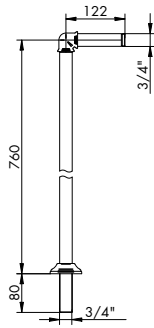

XX-884026

x M*

054010

CONFEZIONE FLESSIBILI INOX M10X1X1/2" F 36CM C/CURVA
SET STAINLESS STEEL HOSES M10X1 X 1/2" F CM 36 WITH ELBOW

SENZA FINITURA
054010

054035

CONFEZIONE FLESSIBILI INOX M10X1X3/8" F 50CM
M10X1 X 3/8" F CM 50

SENZA FINITURA
804051

804052

CONFEZIONE FLESSIBILI INOX M10X1 X1/2" F 50CM
RIDUTTORE 5L/min
M10X1 X 3/8" F CM 50 WITH 5L FLOW REDUCER

SENZA FINITURA
804052

884070

CONFEZIONE FLESSIBILI INOX M10X1 X1/2" F 36CM
RIDUTTORE 3L/min
FLEXIBLE PACKAGING M10X1 X 3/8" F CM 36 WITH 3L FLOW REDUCER

SENZA FINITURA
884070

884071

CONFEZIONE FLESSIBILI INOX M10X1 X1/2" F 50CM RIDUTTORE 3L/min
FLEXIBLE PACKAGING M10X1 X 3/8" F CM 50 WITH 3L FLOW REDUCER

SENZA FINITURA
884071

026

RACCORDO A PAVIMENTO 3/4"
FLOOR ELBOW 3/4"