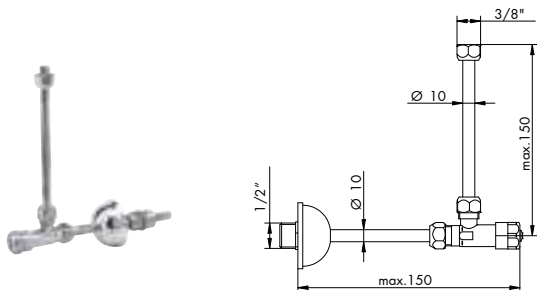

017/1

BATTERIA CAVIS S/TUBO CURVO E ROSONE
CAVIS TAP SYSTEM WITHOUT CURVED TUBE AND DOME

CROMATO	ALTRE FINITURE
01-017/1	XX-017/1 x M*

017/2

PARTI EST BATTERIA CAVIS C/TUBO CURVO 45° + ROSONE
EXTERNAL PARTS CAVIS TAP SYSTEM WITH CURVED TUBE 45° AND DOME

CROMATO	ALTRE FINITURE
01-017/2	XX-017/2 x M*

017/3

PARTI EST BATTERIA CAVIS S/TUBO CURVO E ROSONE + BLOCCHETTO
EXTERNAL PARTS CAVIS TAP SYSTEM WITHOUT CURVED TUBE AND DOME

CROMATO	ALTRE FINITURE
01-017/3	XX-017/3 x M*

017/4

PULSANTE C/ROSONE+BLOCCHETTO X BATTERIA CAVIS
BUZZER WITH DOME AND BATTERY BLOCK FOR CAVIS

CROMATO	ALTRE FINITURE
01-017/4	XX-017/4 x M*

023

RUBINETTO PER CASSETTA
ANGLE VALVE FOR W.C. BOX

CROMATO	ALTRE FINITURE
01-023	XX-023 x M*