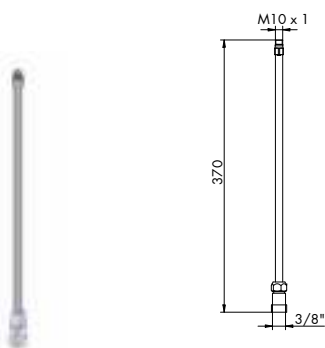

TUBETTO CON CALOTTA 1/2" F
PIPE WITH NUT 1/2" F

CROMATO

01-029

ALTRE FINITURE

XX-029

x M*

035090

TUBETTO PER MIX M8X1 L=30 CM
PIPE FOR MIXER M8X1 CM 30

CROMATO

01-035090

ALTRE FINITURE

XX-035090

x M*

105007

TUBETTO PER MIX M10X1 L=35 CM
PIPE FOR MIXER M10X1 CM 35

CROMATO

01-105007

ALTRE FINITURE

XX-105007

x M*

035358

KIT COLLEGAMENTO PIANTANA/BOCCA PER
BATTERIA 3 FORI
CONNECTION KIT 3 HOLES

CROMATO

01-035358

ALTRE FINITURE

XX-035358

x M*

804034