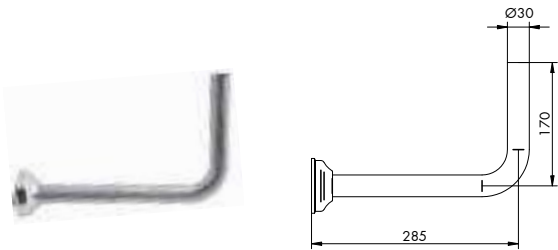

025

TUBO CURVO 90° Ø30 CON ROSONE
CURVED TUBE 90° Ø30 WITH DOME

CROMATO
01-025

ALTRE FINITURE
XX-025 **x M***

028

CONFEZIONE DADINI FISSA SANITARI
NUTS FOR FIXING SANITARYWARE

CROMATO
01-028

ALTRE FINITURE
XX-028 **x M***