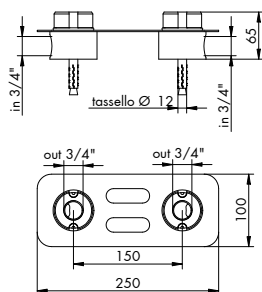

SENZA FINITURA
054062