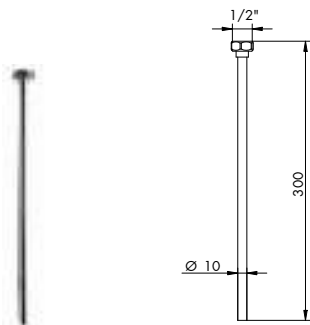

029

TUBETTO CON CALOTTA 1/2" F
PIPE WITH NUT 1/2" F

CROMATO

01-029

ALTRE FINITURE

XX-029

x M*

035090

TUBETTO PER MIX M8X1 L=30 CM
PIPE FOR MIXER M8X1 CM 30

CROMATO

01-035090

ALTRE FINITURE

XX-035090

x M*

105007

TUBETTO PER MIX M10X1 L=35 CM
PIPE FOR MIXER M10X1 CM 35

CROMATO

01-105007

ALTRE FINITURE

XX-105007

x M*

035358

KIT COLLEGAMENTO PIANTANA/BOCCA PER
BATTERIA 3 FORI
CONNECTION KIT 3 HOLES

CROMATO

01-035358

ALTRE FINITURE

XX-035358

x M*

804034

TUBETTO MIX M10X1 L=37 CM C/RIDUTTORE 5L/min
PIPE FOR MIXER WITH 5L FLOW REDUCER

CROMATO

01-884034

ALTRE FINITURE

XX-884034

x M*

884026

TUBETTO MIX M10X1 L=37 CM C/RIDUTTORE 3L/min
PIPE FOR MIXER WITH 3L FLOW REDUCER

CROMATO

01-884026

ALTRE FINITURE

XX-884026

x M*