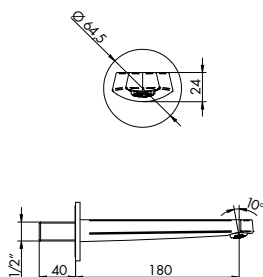

CROMATO
01-8603