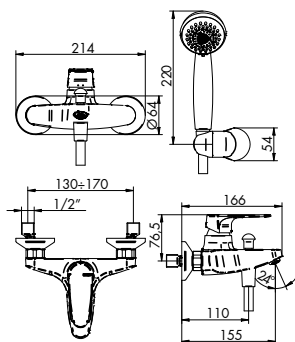

PER SOLUZIONI ALTERNATIVE E LISTINO PREZZI, CONSULTARE LA SEZIONE COMPLETA, DA PAG. 38.

PER COMPOSIZIONI DOCCIA CONSULTARE SEZIONE REVIVRE.

SUGGESTED "BRACCI E SOFFIONI":

FOR ALTERNATIVE SOLUTIONS AND PRICE LIST, SEE THE COMPLETE COLLECTION FROM PAGE 38.

FOR SHOWER TYPESETTING LOOK AT "REVIVRE" COLLECTION.

045174
SOFFIONE Ø 300 OTTONE
BRASS CEILING DIAMETER 300

884055
BRACCIO DA PARETE MM 350
WALL ARM MM 350

COMPONI IL TUO SET DOCCIA:

PER SOLUZIONI ALTERNATIVE E LISTINO PREZZI, CONSULTARE LA SEZIONE COMPLETA, DA PAG. 186.

DESIGN YOUR SHOWER SET:

FOR ALTERNATIVE SOLUTIONS AND PRICE LIST, SEE THE COMPLETE COLLECTION FROM PAGE 186.

8601/B

MISCELATORE VASCA ESTERNO
EXTERNAL BATH MIXER

- > cartuccia tradizionale
- > deviatore a trazione 2 uscite c/ritorno automatico e blocco meccanico basse pressioni
- > attacchi da 1/2"
- > flessibile PVC 150 cm
- > supporto doccetta snodato
- > doccetta multigetto in ABS

012 p. 888

CROMATO
01-8601/B

865023
AERATORE
AERATOR