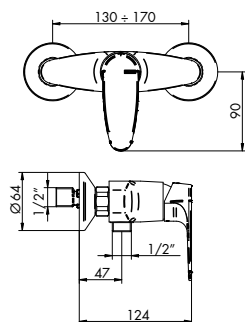

CROMATO

01-125098 3 cm

125099

KIT PROLUNGA CON DEVIAZIONE
BUILT-IN MIXER EXTENSION DIVERTER

- > lunghezza 3 cm
- > kit prolunga albero deviatore
- > per art.: 8600/E

CROMATO

01-125099 3 cm

8609/1