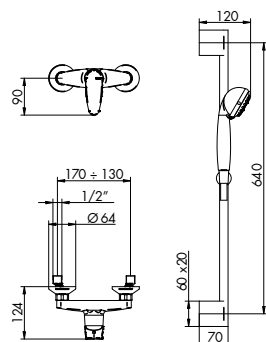

- > cartuccia tradizionale
- > flessibile PVC 150 cm
- > supporto snodato
- > attacchi da 1/2"
- > doccetta multigetto in ABS c/anticalcare

8816/E + 775025
 p. 888

CROMATO

01-8609/2

865015

8609/3

MISCELATORE DOCCIA ESTERNO C/ASTA SALISCENDI
EXTERNAL SHOWER MIXER WITH WALL PIPE