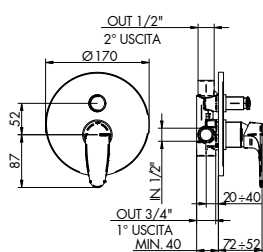

8600/E + 124029

MISCELATORE INCASSO C/DEVIATORE 2 USCITE
BUILT-IN MIXER WITH DIVERTER 2 OUT

- > cartuccia tradizionale
- > deviatore a pressione 2 uscite c/ritorno automatico
- > attacchi da 1/2"
- > uscita principale inferiore da 3/4"

PILETTA DOCCIA
SHOWER WASTE

8816/E + 775025
p. 888

PARTI ESTERNE - CROMATO

01-8600/E

PARTE INCASSO

01-124029 info pag. 34

PREZZO TOTALE

PER INSTALLAZIONI SU PARETI IN CARTONGESSO VERIFICARE LE DIMENSIONI DEL PANNELLO E ORDINARE LA NECESSARIA PROLUNGA
FOR INSTALLATIONS ON DRYWALL, CHECK THE DIMENSIONS OF THE PANEL AND ORDER THE NECESSARY EXTENSION

DEVIATORE
DIVERTER

125096

CARTUCCIA
CARTRIDGE

025002

125098

KIT PROLUNGA MIX INCASSO
BUILT-IN MIXER EXTENSION KIT

- > lunghezza 3 cm
- > kit fondello prolunga cartuccia miscelatore + prolunga bicchiere esterno in finitura
- > per art.: 8621/E, 8600/E

CROMATO

01-125098 3 cm

125099

KIT PROLUNGA CON DEVIAZIONE
BUILT-IN MIXER EXTENSION DIVERTER

- > lunghezza 3 cm
- > kit prolunga albero deviatore
- > per art.: 8600/E

CROMATO

01-125099 3 cm