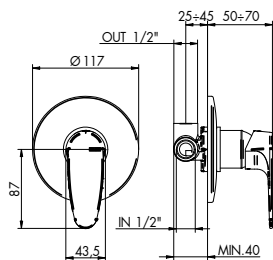

8621/E + 124028

MISCELATORE INCASSO
BUILT-IN MIXER

- > cartuccia tradizionale
- > attacchi da 1/2"
- > uscita superiore
- > incasso senza B-Box

PILETTA DOCCIA
SHOWER WASTE

8816/E + 775025
p. 888

PARTI ESTERNE - CROMATO

01-8621/E

PARTE INCASSO

01-124028 info pag. 33

PREZZO TOTALE

PER INSTALLAZIONI SU PARETI IN CARTONGESSO VERIFICARE LE DIMENSIONI DEL PANNELLO E ORDINARE LA NECESSARIA PROLUNGA
FOR INSTALLATIONS ON DRYWALL, CHECK THE DIMENSIONS OF THE PANEL AND ORDER THE NECESSARY EXTENSION

CARTUCCIA
CARTRIDGE

025002