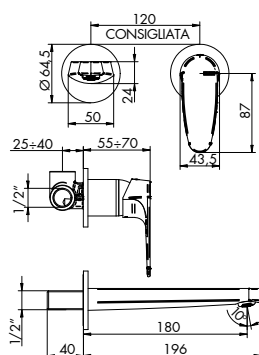

MISCELATORE LAVABO DA PARETE
WALL BASIN MIXER

- > cartuccia tradizionale
- > interasse bocca 180
- > ingressi da 1/2"
- > senza scarico
- > rosoni separati

0136/U p. 880

0133/L p. 879

PARTI ESTERNE - CROMATO

01-8605/3/A/E

PARTE INCASSO

01-104033 info pag. 27

PREZZO TOTALE

PER INSTALLAZIONI SU PARETI IN CARTONGESSO VERIFICARE LE DIMENSIONI DEL PANNELLO E ORDINARE LA NECESSARIA PROLUNGA
FOR INSTALLATIONS ON DRYWALL, CHECK THE DIMENSIONS OF THE PANEL AND ORDER THE NECESSARY EXTENSION

865010
01- cromato

025002

8607