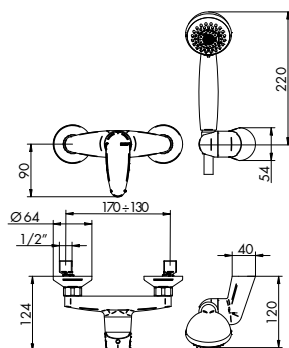

MISCELATORE DOCCIA ESTERNO
EXTERNAL SHOWER MIXER

- > cartuccia tradizionale
- > senza set doccia
- > attacchi da 1/2"

8816/E + 775025
 p. 888

CROMATO

01-8609/1

865015

8609/2

MISCELATORE DOCCIA ESTERNO C/DUPLEX
EXTERNAL SHOWER MIXER WITH DUPLEX

- > cartuccia tradizionale
- > flessibile PVC 150 cm
- > supporto snodato
- > attacchi da 1/2"
- > doccetta multigetto in ABS c/anticalcare

8816/E + 775025
 p. 888

CROMATO

01-8609/2

865015

8609/3

MISCELATORE DOCCIA ESTERNO C/ASTA SALISCENDI
EXTERNAL SHOWER MIXER WITH WALL PIPE