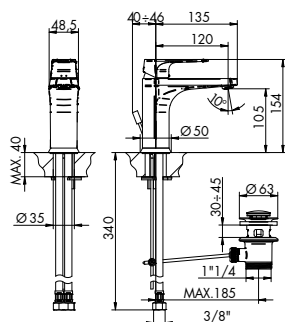

8605

MISCELATORE LAVABO MONOFORO
BASIN MIXER

- > cartuccia tradizionale
- > interasse bocca 120
- > flessibili di alimentazione
- > con scarico

0133/L p. 879

CROMATO

01-8605

865010
01- cromato

865015

8605/1