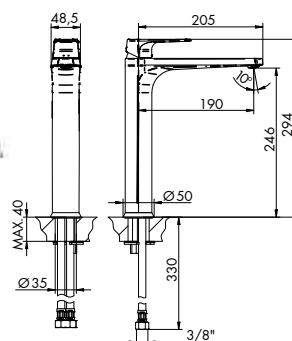

0133/L p. 879

CROMATO

01-8605

865010
01- cromato

865015

8605/1

MISCELATORE LAVABO ALTO MONOFORO
HIGHER BASIN MIXER

- > cartuccia tradizionale
- > interasse bocca 190
- > flessibili di alimentazione
- > senza scarico