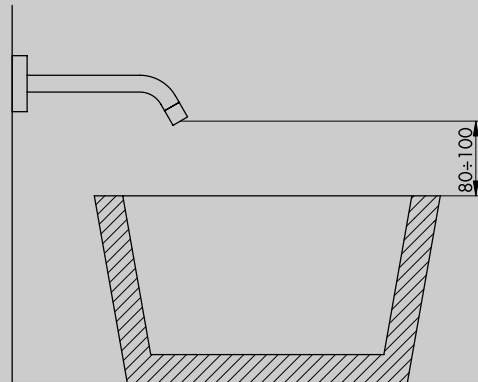

MONOFORO >>

DRILLING PLANS HEALTH

The sink / hole bidet mixers provide a hole diameter of 35 mm in the health plan.

INSTALLAZIONE LAVABI A MURO

Distanza verticale consigliata tra l'uscita dell'acqua ed il bordo superiore del lavabo 8±10 cm.

WALL-MOUNTED WASHBASIN INSTALLATION

Recommended vertical distance between the water outlet and the upper edge of the sink 8±10 cm.

CINEMA

CONSIGLIO TECNICO

Tutti i miscelatori della collezione CINEMA vengono collaudati nel loro funzionamento al momento dell'assemblaggio. Per garantire la durata delle cartucce nel tempo, si consiglia di spurgare bene l'impianto idraulico prima del montaggio (per rimuovere eventuali detriti) e di installare rubinetti sottolavabo con filtro (art. 020 o 020/1)