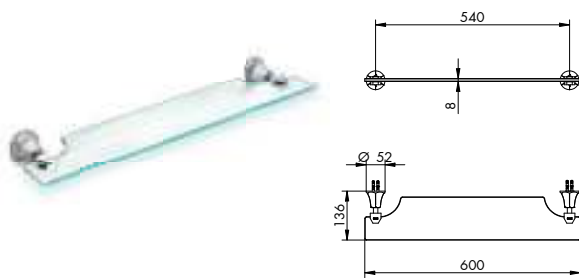

1869

MENSOLA CRISTALLO C/SWAROVSKI
CRYSTAL SHELF WITH SWAROVSKI

CROMATO		ALTRE FINITURE	
01-1869	€	XX-1869	€ x M*

CRISTALLO
CRYSTAL
033041