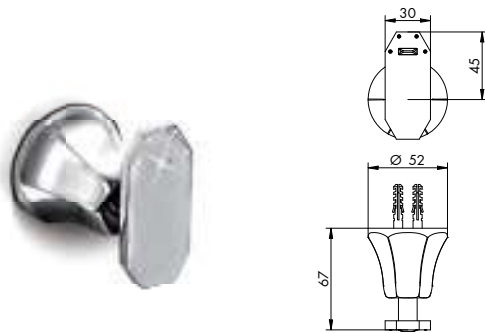

1863

APPENDIABITO C/SWAROVSKI
HANGER WITH SWAROVSKI

CROMATO		ALTRE FINITURE	
01-1863	€	XX-1863	€ x M*