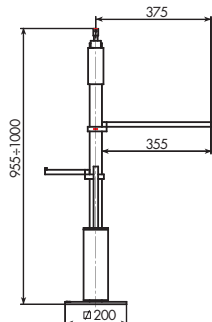

CROMATO	
01-3359/2	€

ALTRE FINITURE		
XX-3359/2	€	x M*

613054

3360

PORTASALVIETTE A GANCIO CON SWAROVSKI