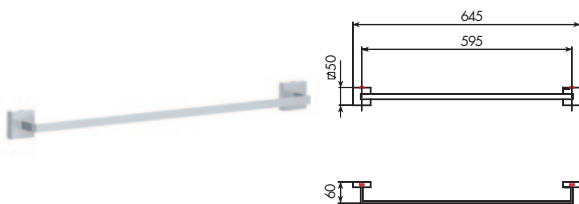

CROMATO	
01-3362/30	€

ALTRE FINITURE		
XX-3362/30	€	x M*

3362/45

PORTASALVIETTE DA 45 CM CON SWAROVSKI

CROMATO		ALTRE FINITURE	
01-3362/45	€	XX-3362/45	€ x M*

3362/60

PORTASALVIETTE DA 60 CM CON SWAROVSKI

CROMATO		ALTRE FINITURE	
01-3362/60	€	XX-3362/60	€ x M*