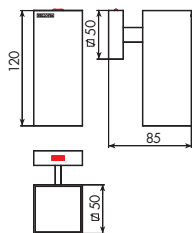

3351

PORTABICCHIERE SINGOLO DA PARETE CON SWAROVSKI

CROMATO		ALTRE FINITURE	
01-3351	€	XX-3351	€ x M*

3352

PORTABICCHIERE SINGOLO D'APPOGGIO CON SWAROVSKI

CROMATO		ALTRE FINITURE	
01-3352	€	XX-3352	€ x M*

3353