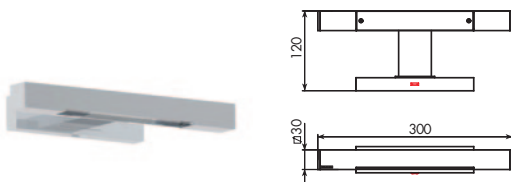

CROMATO		ALTRE FINITURE	
01-3365	€	XX-3365	€ x M*

3366

PORTASCPINO D'APPOGGIO CON SWAROVSKI

CROMATO	
01-3366	€

ALTRE FINITURE	
XX-3366	€ x M*

3368

APPLIQUE CON SWAROVSKI

CROMATO	
01-3368	€