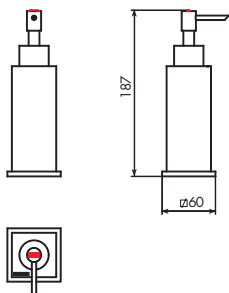

3354/1

DISPENSER D'APPOGGIO CON SWAROVSKI

CROMATO	
01-3354/1	€

ALTRE FINITURE		
XX-3354/1	€	x M*

3359

PIANTANA PORTASALVIETTE CON SWAROVSKI