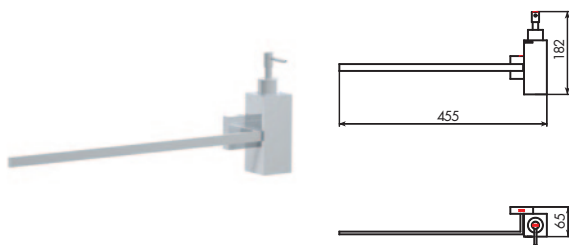

CROMATO		ALTRE FINITURE	
01-3373	€	XX-3373	€ x M*

POMPETTA EROGATRICE
COMPLETA
COMPLETE SPRINKLER PUMP

833002
01- cromato / XX- finitura

ACCESSORI
BAGNO
F-VOGUE
BIJOUX