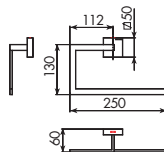

3360

PORTASALVIETTE A GANCIO CON SWAROVSKI

CROMATO	
01-3360	€

ALTRE FINITURE		
XX-3360	€	x M*

3362/30

PORTASALVIETTE DA 30 CM CON SWAROVSKI