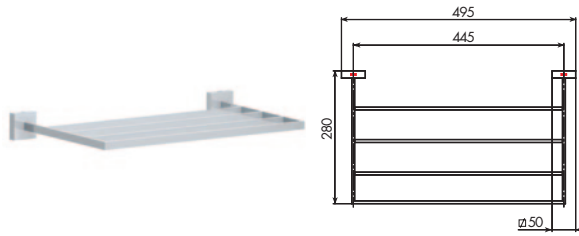

ALTRE FINITURE	
XX-3370/45	€ x M*

3370/60

PORTASALVIETTE DOPPIO DA 60 CM CON SWAROVSKI

CROMATO	
01-3370/60	€

ALTRE FINITURE	
XX-3370/60	€ x M*

3371

PORTASALVIETTE A RASTRELLIERA CON SWAROVSKI

CROMATO		ALTRE FINITURE	
01-3371	€	XX-3371	€ x M*