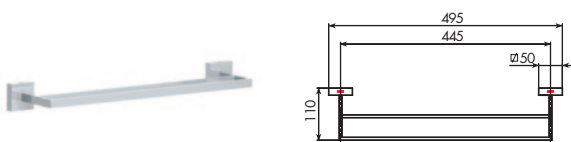

ALTRE FINITURE	
XX-3368	€ x M*

3369

MENSOLA CRISTALLO CON SWAROVSKI

CROMATO	
01-3369	€

ALTRE FINITURE	
XX-3369	€ x M*

3370/45

PORTASALVIETTE DOPPIO DA 45 CM CON SWAROVSKI

CROMATO	
01-3370/45	€