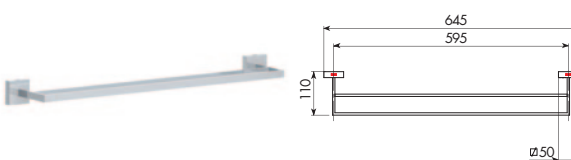

CROMATO	
01-3370/60	€

ALTRE FINITURE	
XX-3370/60	€ x M*