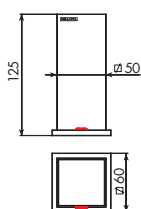

3351

PORTABICCHIERE SINGOLO DA PARETE CON SWAROVSKI

CROMATO		ALTRE FINITURE	
01-3351	€	XX-3351	€ x M*

3352

PORTABICCHIERE SINGOLO D'APPOGGIO CON SWAROVSKI

CROMATO		ALTRE FINITURE	
01-3352	€	XX-3352	€ x M*

3353