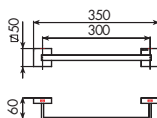

CROMATO	
01-3362/30	€

ALTRE FINITURE		
XX-3362/30	€	x M*