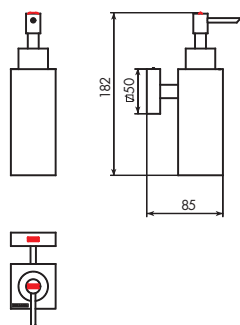

CROMATO		ALTRE FINITURE	
01-3353/1	€	XX-3353/1	€ x M*

01- cromato / XX- finitura

3354

PORTASAPONE SINGOLO D'APPOGGIO

CROMATO		ALTRE FINITURE	
01-3354	€	XX-3354	€ x M*