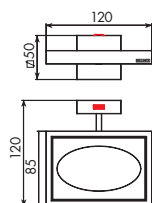

CROMATO		ALTRE FINITURE	
01-3353	€	XX-3353	€ x M*

3353/1

DISPENSER DA PARETE CON SWAROVSKI