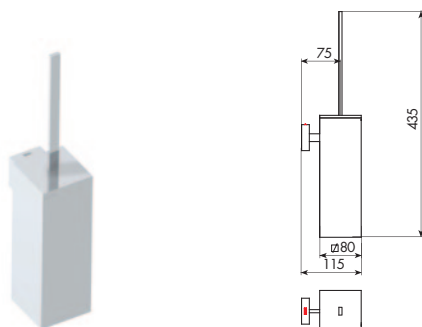

3363

APPENDIABITO CON SWAROVSKI

CROMATO		ALTRE FINITURE	
01-3363	€	XX-3363	€ x M*

3364

PORTAROTOLO CON SWAROVSKI

CROMATO		ALTRE FINITURE	
01-3364	€	XX-3364	€ x M*

3365

PORTASCIOPINO DA PARETE CON SWAROVSKI