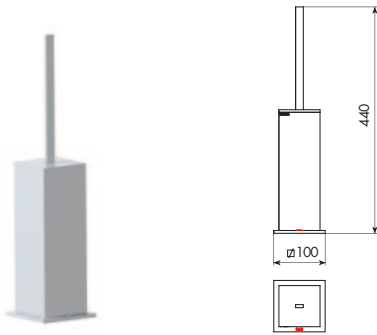

3366

PORTASCPINO D'APPOGGIO CON SWAROVSKI

CROMATO	
01-3366	€

ALTRE FINITURE	
XX-3366	€ x M*

3368

APPLIQUE CON SWAROVSKI