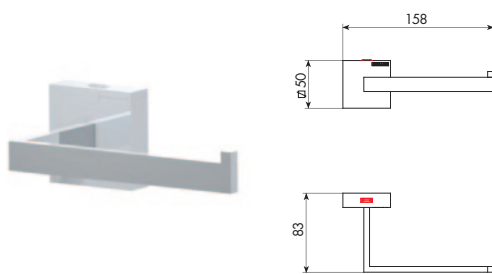

3363

APPENDIABITO CON SWAROVSKI

CROMATO		ALTRE FINITURE	
01-3363	€	XX-3363	€ x M*

3364

PORTAROTOLO CON SWAROVSKI

CROMATO		ALTRE FINITURE	
01-3364	€	XX-3364	€ x M*

3365

PORTASCIOPINO DA PARETE CON SWAROVSKI