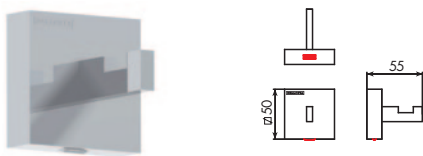

CROMATO		ALTRE FINITURE	
01-3363	€	XX-3363	€ x M*

3364

PORTAROTOLO CON SWAROVSKI