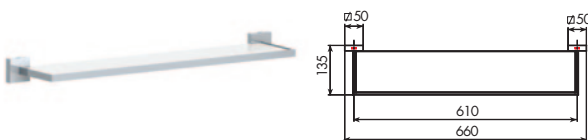

CROMATO		ALTRE FINITURE	
01-3365	€	XX-3365	€ x M*

3366

PORTASCPINO D'APPOGGIO CON SWAROVSKI

CROMATO	
01-3366	€

ALTRE FINITURE	
XX-3366	€ x M*

3368

APPLIQUE CON SWAROVSKI

CROMATO	
01-3368	€

ALTRE FINITURE	
XX-3368	€ x M*

3369

MENSOLA CRISTALLO CON SWAROVSKI

CROMATO	
01-3369	€

ALTRE FINITURE	
XX-3369	€ x M*

3370/45

PORTASALVIETTE DOPPIO DA 45 CM CON SWAROVSKI

CROMATO	
01-3370/45	€