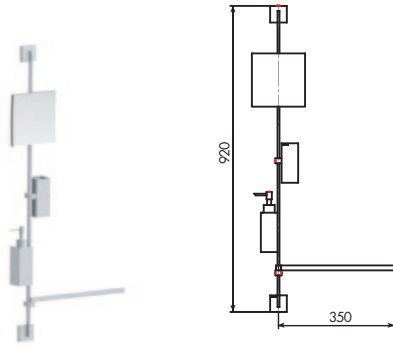

CROMATO		ALTRE FINITURE	
01-3372	€	XX-3372	€ x M*

POMPETTA EROGATRICE
COMPLETA
COMPLETE SPRINKLER PUMP

833002
01- cromato / XX- finitura

3373

PORTASALVIETTE C/DISPENSER CON SWAROVSKI