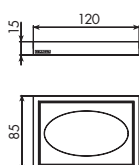

3351

PORTABICCHIERE SINGOLO DA PARETE CON SWAROVSKI

CROMATO		ALTRE FINITURE	
01-3351	€	XX-3351	€ x M*

3352

PORTABICCHIERE SINGOLO D'APPOGGIO CON SWAROVSKI

CROMATO		ALTRE FINITURE	
01-3352	€	XX-3352	€ x M*

3353

PORTASAPONE SINGOLO DA PARETE CON SWAROVSKI

CROMATO		ALTRE FINITURE	
01-3353	€	XX-3353	€ x M*

3353/1

DISPENSER DA PARETE CON SWAROVSKI

CROMATO		ALTRE FINITURE	
01-3353/1	€	XX-3353/1	€ x M*

01- cromato / XX- finitura

3354

PORTASAPONE SINGOLO D'APPOGGIO

CROMATO		ALTRE FINITURE	
01-3354	€	XX-3354	€ x M*