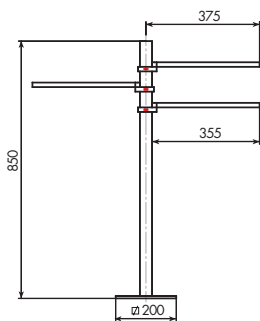

CROMATO	
01-3359	€

ALTRE FINITURE		
XX-3359	€	x M*

3359/2

PIANTANA CON DISPENSER, PORTASALVIETTE,
PORTAROTOLO E PORTASOPINO CON SWAROVSKI