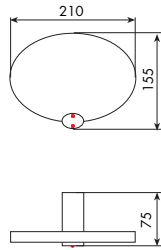

8366

PORTASCPINO D'APPOGGIO CON SWAROVSKI
STANDING TOILET-BRUSH HOLDER WITH SWAROVSKI

CROMATO		ALTRE FINITURE	
01-8366	€	XX-8366	€ x M*

8368

APPLIQUE CON SWAROVSKI
APPLIQUE WITH SWAROVSKI

CROMATO

01-8368

€