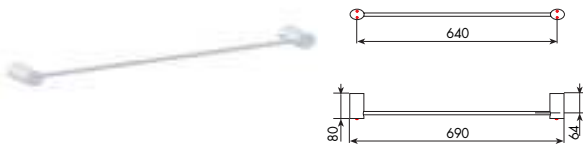

CROMATO	€
01-8362/30	€

ALTRE FINITURE	€	x M*
XX-8362/30	€	x M*

8362/45

PORTASALVIETTE DA 45 CM CON SWAROVSKI
TOWEL RACK 45 CM WITH SWAROVSKI

CROMATO	€
01-8362/45	€

ALTRE FINITURE	€	x M*
XX-8362/45	€	x M*

8362/60

PORTASALVIETTE DA 60 CM CON SWAROVSKI
TOWEL RACK 60 CM WITH SWAROVSKI

CROMATO		ALTRE FINITURE	
01-8362/60	€	XX-8362/60	€ x M*

8363

APPENDIABITO CON SWAROVSKI
HANGER WITH SWAROVSKI

CROMATO		ALTRE FINITURE	
01-8363	€	XX-8363	€ x M*