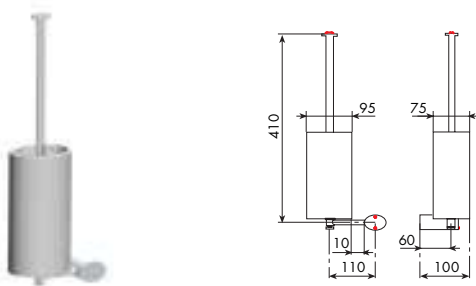

CROMATO		ALTRE FINITURE	
01-8365	€	XX-8365	€ x M*

8366

PORTASCPINO D'APPOGGIO CON SWAROVSKI
STANDING TOILET-BRUSH HOLDER WITH SWAROVSKI