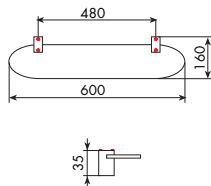

CROMATO

01-8369

€

ALTRE FINITURE

XX-8369

€

x M*

803016