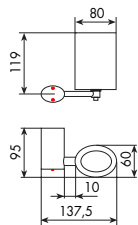

8351

PORTABICCHIERE SINGOLO DA PARETE CON SWAROVSKI
SINGLE STAND GLASS WITH SWAROVSKI

CROMATO		ALTRE FINITURE	
01-8351	€	XX-8351	€ x M*

 BICCHIERE GLASS
803007

8052

BICCHIERE SINGOLO D'APPOGGIO
SINGLE STAND GLASS