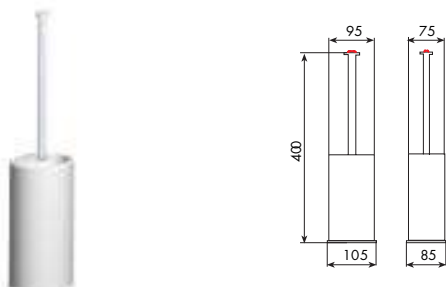

CROMATO		ALTRE FINITURE	
01-8366	€	XX-8366	€ x M*