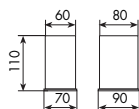

8351

PORTABICCHIERE SINGOLO DA PARETE CON SWAROVSKI
SINGLE STAND GLASS WITH SWAROVSKI

CROMATO		ALTRE FINITURE	
01-8351	€	XX-8351	€ x M*

 BICCHIERE GLASS
803007

8052

BICCHIERE SINGOLO D'APPOGGIO
SINGLE STAND GLASS