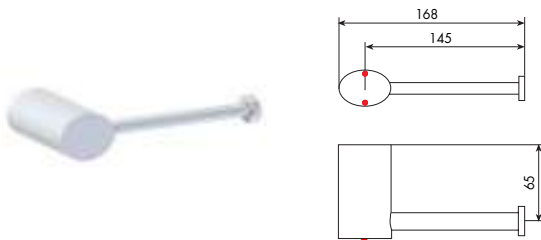

CROMATO		ALTRE FINITURE	
01-8364	€	XX-8364	€ x M*

8365

PORTASCPINO DA PARETE CON SWAROVSKI
WALL TOILET-BRUSH HOLDER WITH SWAROVSKI