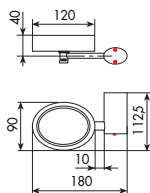

CROMATO		ALTRE FINITURE	
01-8353	€	XX-8353	€ x M*

PORTASAPONE SOAP DISH
803002

8353/1

DISPENSER DA PARETE CON SWAROVSKI
WALL DISPENSER WITH SWAROVSKI