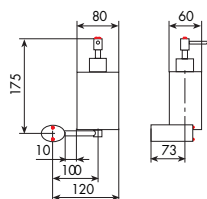

8353/1

DISPENSER DA PARETE CON SWAROVSKI
WALL DISPENSER WITH SWAROVSKI

CROMATO		ALTRE FINITURE	
01-8353/1	€	XX-8353/1	€ x M*

 POMPETTA EROGATRICE COMPLETA COMPLETE SPRINKLER PUMP
833002
01- cromato / XX- finitura