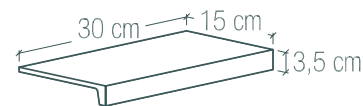

PEZZI SPECIALI TRIMS ACCESSOIRES FORMSTÜCKE

Battiscopa Bullnose
Plinthe à bord arrondi
Stehsockel
cm 9x30 - 3 1/2"x11 3/4"

Gradino Step tread
Nez de marche
Stufenplatte
cm 30x30 - 11 3/4"x11 3/4"

Terminale Pezzo unico
Pièce unique Single piece
Einzelstück
cm 15x30x3,5 - 57/8"x11 3/4"x1 3/8"

sparta, corinto cm 15x15 - 57/8"x57/8", 15x30 - 57/8"x113/4", 30x30 - 113/4"x113/4"

CASALGRANDE
PADANA
Pave your way

via Statale 467, n. 73 - 42013 Casalgrande (Re) Italy
tel + 39 0522 9901 - fax + 39 0522 996121
info@casalgrandepadana.it - www.casalgrandepadana.com