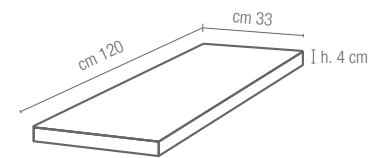

### Gradino Step tread Nez de marche Stufenplatte

**cm 30x30** - 11<sup>3</sup>/<sub>4</sub>"x11<sup>3</sup>/<sub>4</sub>"  
**cm 30x60** - 11<sup>3</sup>/<sub>4</sub>"x23<sup>5</sup>/<sub>8</sub>"  
**cm 30x120** - 11<sup>3</sup>/<sub>4</sub>"x47<sup>1</sup>/<sub>4</sub>"

### Gradone (assemblato) cm 120x33 - 47<sup>1</sup>/<sub>4</sub>"x13"

### Angolare (assemblato) cm 120x33 - 47<sup>1</sup>/<sub>4</sub>"x13"