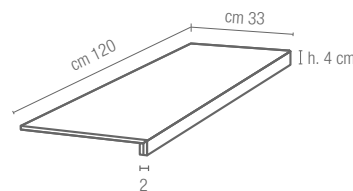

### Battiscopa Bullnose Plinthe à bord arrondi Stehsockel

**cm 9x30** - 3<sup>1</sup>/<sub>2</sub>"x11<sup>3</sup>/<sub>4</sub>"  
**cm 9x45** - 3<sup>1</sup>/<sub>2</sub>"x17<sup>3</sup>/<sub>4</sub>"  
**cm 9x60** - 3<sup>1</sup>/<sub>2</sub>"x23<sup>5</sup>/<sub>8</sub>"

### Gradino Step tread Nez de marche Stufenplatte

**cm 30x30** - 11<sup>3</sup>/<sub>4</sub>"x11<sup>3</sup>/<sub>4</sub>"  
**cm 30x60** - 11<sup>3</sup>/<sub>4</sub>"x23<sup>5</sup>/<sub>8</sub>"  
**cm 30x120** - 11<sup>3</sup>/<sub>4</sub>"x47<sup>1</sup>/<sub>4</sub>"

### Angolare (assemblato) cm 120x33 - 47<sup>1</sup>/<sub>4</sub>"x13"