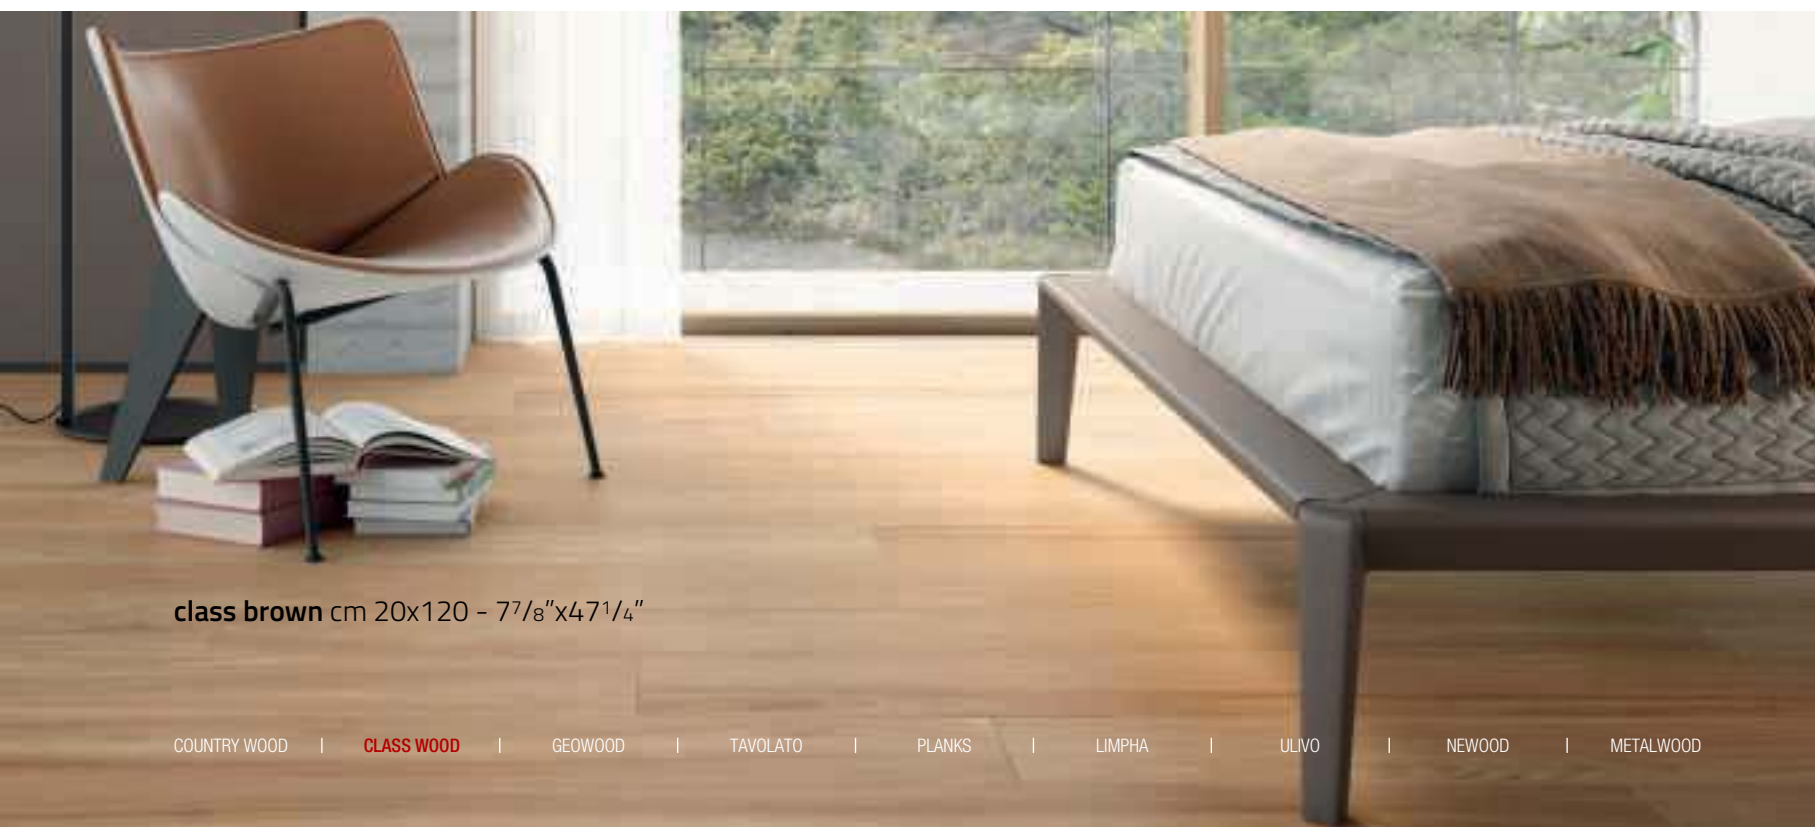

**Gradone (assemblato)**  
cm 120x33 - 47<sup>1</sup>/<sub>4</sub>"x13"

**Angolare (assemblato)**  
cm 120x33 - 47<sup>1</sup>/<sub>4</sub>"x13"

**class brown** cm 20x120 - 7<sup>7</sup>/<sub>8</sub>"x47<sup>1</sup>/<sub>4</sub>"