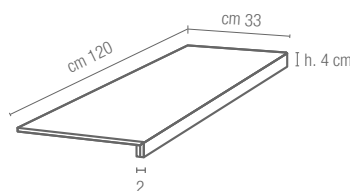

## PEZZI SPECIALI TRIMS ACCESSOIRES FORMSTÜCKE

**Battiscopa Bullnose**  
**Plinthe à bord arrondi**  
**Stehsockel**  
cm 7x120 - 2<sup>3</sup>/<sub>4</sub>"x47<sup>1</sup>/<sub>4</sub>"

**Gradino Step tread**  
**Nez de marche Stufenplatte**  
cm 30x120 - 11<sup>3</sup>/<sub>4</sub>"x47<sup>1</sup>/<sub>4</sub>"

**Gradone (assemblato)**  
cm 120x33 - 47<sup>1</sup>/<sub>4</sub>"x13"

**Angolare (assemblato)**  
cm 120x33 - 47<sup>1</sup>/<sub>4</sub>"x13"

**class brown** cm 20x120 - 7<sup>7</sup>/<sub>8</sub>"x47<sup>1</sup>/<sub>4</sub>"