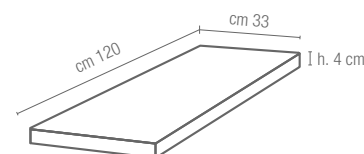

## PEZZI SPECIALI TRIMS ACCESSOIRES FORMSTÜCKE

**Battiscopa Bullnose**  
**Plinthe à bord arrondi**  
**Stehsockel**  
cm 7x120 - 2<sup>3</sup>/<sub>4</sub>"x47<sup>1</sup>/<sub>4</sub>"

**Gradino Step tread**  
**Nez de marche Stufenplatte**  
cm 30x120 - 11<sup>3</sup>/<sub>4</sub>"x47<sup>1</sup>/<sub>4</sub>"

**Gradone (assemblato)**  
cm 120x33 - 47<sup>1</sup>/<sub>4</sub>"x13"

**Angolare (assemblato)**  
cm 120x33 - 47<sup>1</sup>/<sub>4</sub>"x13"

**class brown** cm 20x120 - 7<sup>7</sup>/<sub>8</sub>"x47<sup>1</sup>/<sub>4</sub>"