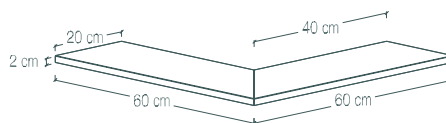

				
Formati Sizes Formats Formate	cm 20x120 7 ⁷ / ₈ "x47 ¹ / ₄ "	cm 40x120 15 ³ / ₄ "x47 ¹ / ₄ "	cm 60x120 23 ⁵ / ₈ "x47 ¹ / ₄ "	cm 25x151 9 ⁷ / ₈ "x59 ¹ / ₂ "
Superfici Surfaces Surfaces Oberflächen	● ●	●	● ●	● ●
	mm 9	mm 20	mm 9	mm 10
 Accentuata Accentuated Importante Starke				● Naturale Matt Naturelle Matt R10 ● Grip R11 A+B

PEZZI SPECIALI TRIMS ACCESSOIRES FORMSTÜCKE

▲ 2pcs  45°

Battiscopa Bullnose
Plinthe à bord arrondi
Stehsockel
cm 7x120 - 2³/₄"x47¹/₄"

Gradino Step tread
Nez de marche Stufenplatte
cm 30x120 - 11³/₄"x47¹/₄"

Art. 9690
cm 20x120 - 7⁷/₈"x47¹/₄"

Art. 9691 ▲
cm 60x60 - 23⁵/₈"x23⁵/₈"

Art. 9692 ▲
cm 60x60 - 23⁵/₈"x23⁵/₈"

Art. 9685 Griglia
cm 13x40 - 5¹/₈"x15³/₄"

Art. 9686 Griglia angolare ▲
cm 13x40 - 5¹/₈"x15³/₄"

DECORI DECORS DÉCORS DEKORE

chevron A*

cm 31x29,5 - 12¹/₄"x11⁵/₈" dx / sx
su rete on net sur trame auf Netz

country marrone cm 20x120 - 7⁷/₈"x47¹/₄"
cm 25x151 - 9⁷/₈"x59¹/₂"

country wood

GRANITOKER

country bianco cm 20x120 - 7⁷/₈"x47¹/₄",
cm 25x151 - 9⁷/₈"x59¹/₂"