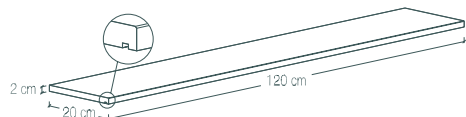

PEZZI SPECIALI TRIMS ACCESSOIRES FORMSTÜCKE

▲ 2pcs  45°

Battiscopa Bullnose
Plinthe à bord arrondi
Stehsockel
cm 7x120 - 2³/₄"x47¹/₄"

Gradino Step tread
Nez de marche Stufenplatte
cm 30x120 - 11³/₄"x47¹/₄"

Art. 9690
cm 20x120 - 7⁷/₈"x47¹/₄"

Art. 9691 ▲
cm 60x60 - 23⁵/₈"x23⁵/₈"

Art. 9692 ▲
cm 60x60 - 23⁵/₈"x23⁵/₈"

Art. 9685 Griglia
cm 13x40 - 5¹/₈"x15³/₄"

Art. 9686 Griglia angolare ▲
cm 13x40 - 5¹/₈"x15³/₄"

DECORI DECORS DÉCORS DEKORE

chevron A*

cm 31x29,5 - 12¹/₄"x11⁵/₈" dx / sx
su rete on net sur trame auf Netz

country marrone cm 20x120 - 7⁷/₈"x47¹/₄"
cm 25x151 - 9⁷/₈"x59¹/₂"

country wood

GRANITOKER

country bianco cm 20x120 - 7⁷/₈"x47¹/₄",
cm 25x151 - 9⁷/₈"x59¹/₂"