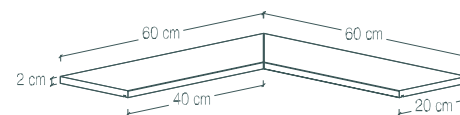

PEZZI SPECIALI TRIMS ACCESSOIRES FORMSTÜCKE

▲ 2pcs  45°

Battiscopa Bullnose
Plinthe à bord arrondi
Stehsockel
cm 7x120 - 2³/₄"x47¹/₄"

Gradino Step tread
Nez de marche Stufenplatte
cm 30x120 - 11³/₄"x47¹/₄"

Art. 9690
cm 20x120 - 7⁷/₈"x47¹/₄"

Art. 9691 ▲
cm 60x60 - 23⁵/₈"x23⁵/₈"

Art. 9692 ▲
cm 60x60 - 23⁵/₈"x23⁵/₈"

Art. 9685 Griglia
cm 13x40 - 5¹/₈"x15³/₄"

Art. 9686 Griglia angolare ▲
cm 13x40 - 5¹/₈"x15³/₄"

DECORI DECORS DÉCORS DEKORE

chevron A*

cm 31x29,5 - 12¹/₄"x11⁵/₈" dx / sx
su rete on net sur trame auf Netz

country marrone cm 20x120 - 7⁷/₈"x47¹/₄"
cm 25x151 - 9⁷/₈"x59¹/₂"

country wood

GRANITOKER

country bianco cm 20x120 - 7⁷/₈"x47¹/₄",
cm 25x151 - 9⁷/₈"x59¹/₂"