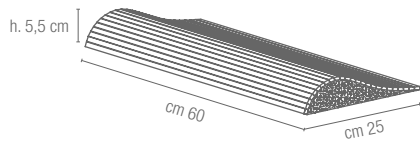

PEZZI SPECIALI TRIMS ACCESSOIRES FORMSTÜCKE

▲ 2pcs  45°

Battiscopa Bullnose
Plinthe à bord arrondi
Stehsockel
cm 9x60 - 3¹/₂"x23⁵/₈"
cm 9x45 - 3¹/₂"x17³/₄"

Gradino Step tread
Nez de marche
Stufenplatte
cm 30x60 - 11³/₄"x23⁵/₈"

Art. 9660 Pool Wave
cm 60x25 - 23⁵/₈"x9⁷/₈"

Art. 9667 Pool Wave ▲
cm 25x29 - 9⁷/₈"x11¹/₂"

Art. 9668 Pool Wave ▲
cm 25x29 - 9⁷/₈"x11¹/₂"

DECORI DECORS DÉCORS DEKORE

mosaico 6x6*

cm 30x30 - 11³/₄"x11³/₄"
tessera **cm 6x6 - 2³/₈"x2³/₈"**