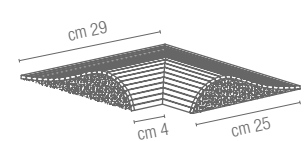

PEZZI SPECIALI TRIMS ACCESSOIRES FORMSTÜCKE

▲ 2pcs  45°

Battiscopa Bullnose
Plinthe à bord arrondi
Stehsockel
cm 9x60 - 3¹/₂"x23⁵/₈"
cm 9x45 - 3¹/₂"x17³/₄"

Gradino Step tread
Nez de marche
Stufenplatte
cm 30x60 - 11³/₄"x23⁵/₈"

Art. 9660 Pool Wave
cm 60x25 - 23⁵/₈"x9⁷/₈"

Art. 9667 Pool Wave ▲
cm 25x29 - 9⁷/₈"x11¹/₂"

Art. 9668 Pool Wave ▲
cm 25x29 - 9⁷/₈"x11¹/₂"

DECORI DECORS DÉCORS DEKORE

mosaico 6x6*

cm 30x30 - 11³/₄"x11³/₄"
tessera **cm 6x6 - 2³/₈"x2³/₈"**