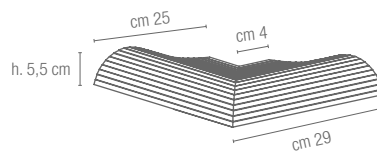

				
Formati Sizes Formats Formate	cm 45x45 17 ³ / ₄ "x 17 ³ / ₄ "	cm 30x60 11 ³ / ₄ "x23 ⁵ / ₈ "	cm 60x60 23 ⁵ / ₈ "x23 ⁵ / ₈ "	cm 60x120 23 ⁵ / ₈ "x23 ⁵ / ₈ "
Superfici Surfaces Surfaces Oberflächen	●*	● ●	● ●	●
	mm 8	mm 8	mm 9	mm 9

PEZZI SPECIALI TRIMS ACCESSOIRES FORMSTÜCKE

▲ 2pcs  45°

Battiscopa Bullnose
Plinthe à bord arrondi
Stehsockel
cm 9x60 - 3¹/₂"x23⁵/₈"
cm 9x45 - 3¹/₂"x17³/₄"

Gradino Step tread
Nez de marche
Stufenplatte
cm 30x60 - 11³/₄"x23⁵/₈"

Art. 9660 Pool Wave
cm 60x25 - 23⁵/₈"x9⁷/₈"

Art. 9667 Pool Wave ▲
cm 25x29 - 9⁷/₈"x11¹/₂"

Art. 9668 Pool Wave ▲
cm 25x29 - 9⁷/₈"x11¹/₂"

DECORI DECORS DÉCORS DEKORE

mosaico 6x6*

cm 30x30 - 11³/₄"x11³/₄"
tessera **cm 6x6 - 2³/₈"x2³/₈"**