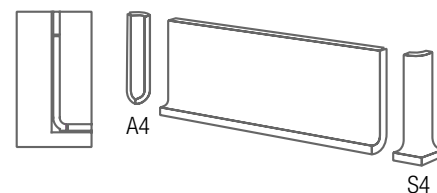

PEZZI SPECIALI TRIMS ACCESSOIRES FORMSTÜCKE

Battiscopa Bullnose
Plinthe à bord arrondi
Stehsokkel
cm 9x30 - 3¹/₂"x11³/₄"
cm 9x40 - 3¹/₂"x15³/₄"
cm 10x20 - 4"x7⁷/₈"

Zoccolo a raccordo a taglio retto*
Cove base - straight top*
Plinthe à gorge avec bord vif*
Hohlkehlsokkel (scharfkantig)*
cm 10x20 - 4"x7⁷/₈"