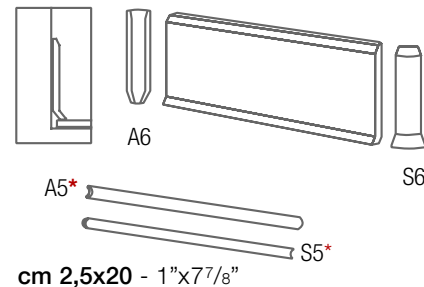

PEZZI SPECIALI TRIMS ACCESSOIRES FORMSTÜCKE

Battiscopa Bullnose
Plinthe à bord arrondi
Stehsokkel
cm 9x30 - 3¹/₂"x11³/₄"
cm 9x40 - 3¹/₂"x15³/₄"
cm 10x20 - 4"x7⁷/₈"

Zoccolo a raccordo a taglio retto*
Cove base - straight top*
Plinthe à gorge avec bord vif*
Hohlkehlsokkel (scharfkantig)*
cm 10x20 - 4"x7⁷/₈"

Gradino Step tread
Nez de marche Stufenplatte
cm 30x30 - 11³/₄"x11³/₄"

Zoccolo ad appoggio smussato*
Sit-on skirting - bevelled top*
Plinthe à talon avec bord arrondi*
Aufsetzsockel mit abgerundeter Kante*
cm 10x20 - 4"x7⁷/₈"

Listello Listel
Listel Zeierleiste
cm 9x30 - 3¹/₂"x11³/₄"
cm 9x40 - 3¹/₂"x15³/₄"

Sguscetta* Cove*
Gorge* Rinnleiste*
cm 4x20 - 1⁵/₈"x7⁷/₈"

Tozzetto Insert
Cabochon Einleger
cm 9x9 - 3¹/₂"x 3¹/₂"

* Produzione corrente solo nei colori: Currently produced only in the following colours: Productions courantes seulement dans les couleurs: Aktuelle Produktion nur in den Farben: