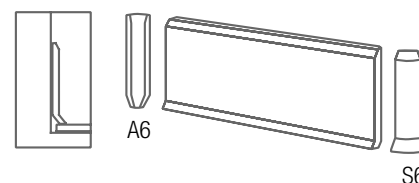

PEZZI SPECIALI TRIMS ACCESSOIRES FORMSTÜCKE

Battiscopa Bullnose
Plinthe à bord arrondi
Stehsockel

cm 9x30 - 3¹/₂"x11³/₄"
cm 9x45 - 3¹/₂"x17³/₄"
cm 9x60 - 3¹/₂"x 23⁵/₈"

Zoccolo a raccordo a taglio retto
Cove base - straight top
Plinthe à gorge avec bord vif
Hohlkehlsocbel (scharfkantig)
cm 10x30 - 4"x11³/₄"

Gradino Step tread
Nez de marche Stufenplatte
cm 30x30 - 11³/₄"x11³/₄"

Zoccolo ad appoggio smussato
Sit-on skirting - bevelled top
Plinthe à talon avec bord arrondi
Aufsetzsockel mit abgerundeter Kante
cm 10x30 - 4"x11³/₄"