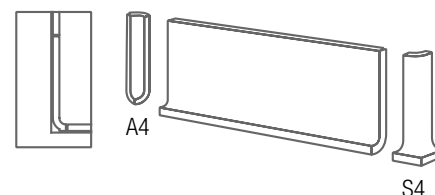

PEZZI SPECIALI TRIMS ACCESSOIRES FORMSTÜCKE

Battiscopa Bullnose
Plinthe à bord arrondi
Stehsockel

cm 9x30 - 3¹/₂"x11³/₄"
cm 9x45 - 3¹/₂"x17³/₄"
cm 9x60 - 3¹/₂"x 23⁵/₈"

Zoccolo a raccordo a taglio retto
Cove base - straight top
Plinthe à gorge avec bord vif
Hohlkehlsocbel (scharfkantig)
cm 10x30 - 4"x11³/₄"