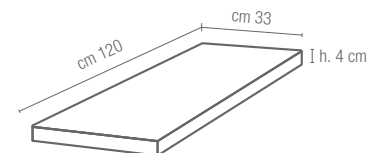

				
Formati Sizes Formats Formate	cm 60x60 23 ⁵ / ₈ "x23 ⁵ / ₈ "	cm 60x120 23 ⁵ / ₈ "x47 ¹ / ₄ "	cm 120x120 47 ¹ / ₄ "x47 ¹ / ₄ "	cm 120x240 47 ¹ / ₄ "x94 ¹ / ₂ "
Superfici Surfaces Surfaces Oberflächen	● ●	● ●	● ●	● ●
	mm 10	mm 10	mm 6,5	mm 6,5

Battiscopa Bullnose
Plinthe à bord arrondi
Stehsockel
 cm 7x60- 2³/₄"x23⁵/₈"

Gradino Step tread
Nez de marche Stufenplatte
 cm 30x60 - 11⁵/₈"x23⁵/₈"

Gradone (assemblato)
 cm 120x33 - 47¹/₄"x13"

Angolare (assemblato)
 cm 120x33 - 47¹/₄"x13"