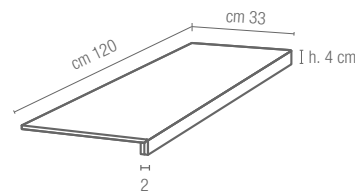

				
Formati Sizes Formats Formate	cm 60x60 23 ⁵ / ₈ "x23 ⁵ / ₈ "	cm 60x120 23 ⁵ / ₈ "x47 ¹ / ₄ "	cm 120x120 47 ¹ / ₄ "x47 ¹ / ₄ "	cm 120x240 47 ¹ / ₄ "x94 ¹ / ₂ "
Superfici Surfaces Surfaces Oberflächen	● ●	● ●	● ●	● ●
	mm 10	mm 10	mm 6,5	mm 6,5

Caratteristiche tecniche e imballi a pagina: Technical features and packing on page: Caractéristiques techniques et emballages à la page: Technische Eigenschaften und Verpackungen auf Seite: **440**

PEZZI SPECIALI TRIMS ACCESSOIRES FORMSTÜCKE

Battiscopa Bullnose
Plinthe à bord arrondi
Stehsockel
 cm 7x60- 2³/₄"x23⁵/₈"

Gradino Step tread
Nez de marche Stufenplatte
 cm 30x60 - 11⁵/₈"x23⁵/₈"

Gradone (assemblato)
 cm 120x33 - 47¹/₄"x13"

Angolare (assemblato)
 cm 120x33 - 47¹/₄"x13"