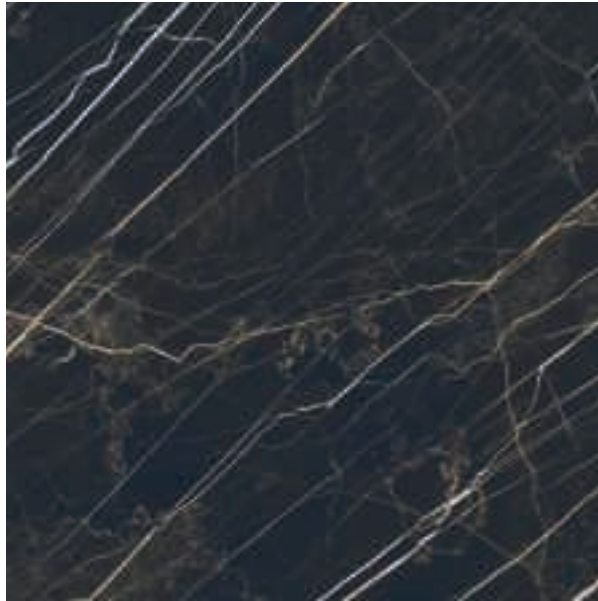

night storm