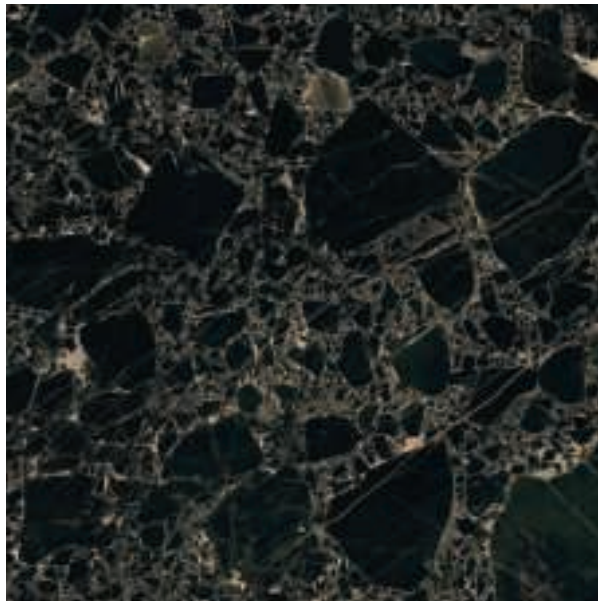

orange black