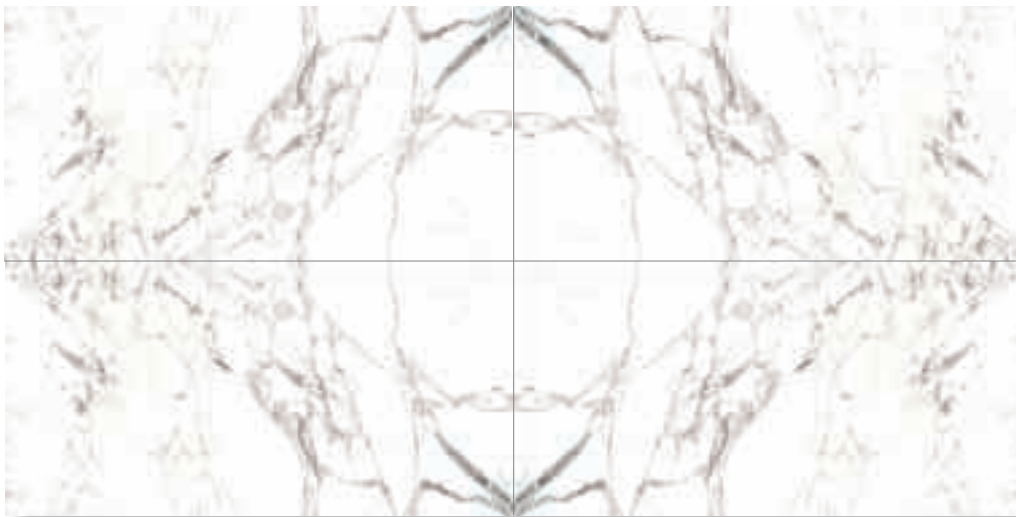

marmoker

GRANITOKER

A sp	A
A	A sp

A	A sp
A sp	A

Kontinua BOOKMATCH

cm 120x278 - 160x320
calacatta extra

Rettificate in un unico calibro
Single caliber, rectified version
Rectifiés en un unique calibre
Einem einzigen Werkmass
maßgeschliffen geliefert