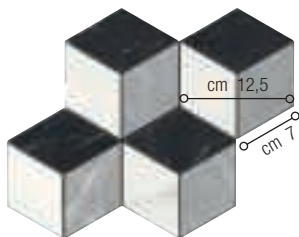

esagoni 3D**

cm 21,5x25 - 8¹/₂"x 9⁷/₈"
su rete on net sur trame auf Netz

Solo superficie lucida
Lucida surface only
Seulement surface lucida
Nur in lucida Oberfläche

* Disponibile nei colori: Available in the colours:
Disponibile dans les couleurs: Verfügbar in den folgenden Farben:
**Bardiglio Bianco, Birimbau, Bardiglio Imperiale, Canova, Crema Select,
Nero Creta, Olimpo, Pulpis Tortora, Rosato, Saint Laurent, Statuario Grigio,
Statuario Oro, Zebrino**

** **Bardiglio Imperiale, Nero Creta, Statuario Grigio**