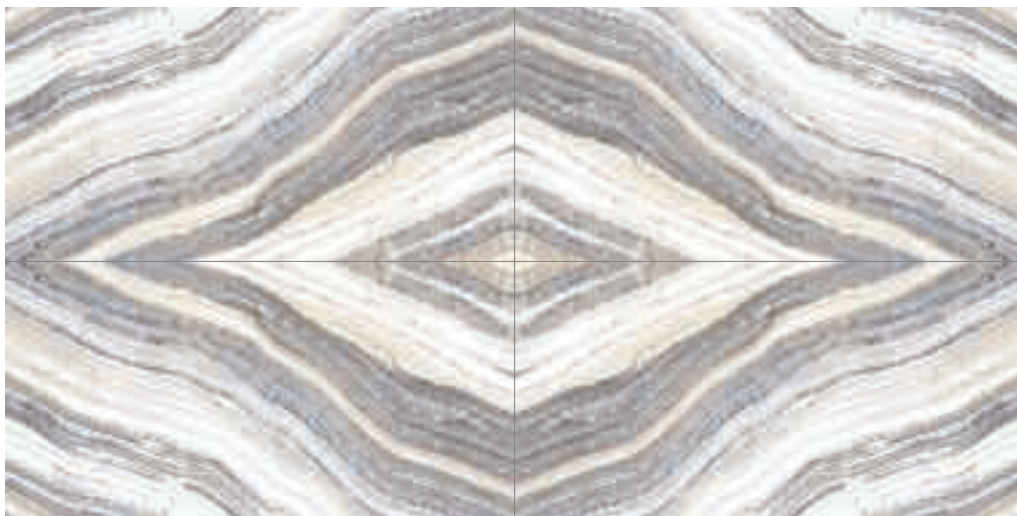

Kontinua BOOKMATCH
cm 120x240
arabesque

Rettificate in un unico calibro
Single caliber, rectified version
Rectifiés en un unique calibre
Einem einzigen Werkmass
maßgeschliffen geliefert

marmoker

GRANITOKER

A sp	A
A	A sp