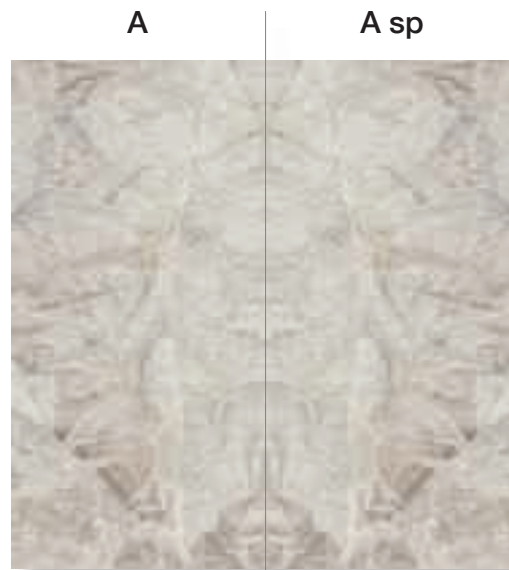

Kontinua BOOKMATCH

cm 120x240
fior di pesco

Rettificate in un unico calibro
Single caliber, rectified version
Rectifiés en un unique calibre
Einem einzigen Werkmass
maßgeschliffen geliefert

A sp	A
A	A sp