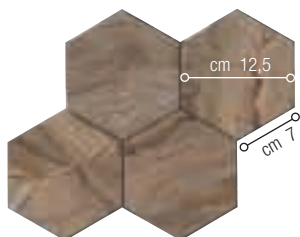

DECORI DECORS DÉCORS DEKORE

cm 30x51,9 - 11³/₄"x 20³/₈"

Solo superficie lucida Lucida surface only
Seulement surface lucida Nur in lucida Oberfläche

esagoni*

cm 21,5x25 - 8¹/₂"x 9⁷/₈"
su rete on net sur trame auf Netz

Solo superficie lucida
Lucida surface only
Seulement surface lucida
Nur in lucida Oberfläche

cm 21,5x25 - 8¹/₂"x 9⁷/₈"
su rete on net sur trame auf Netz

Solo superficie lucida
Lucida surface only
Seulement surface lucida
Nur in lucida Oberfläche

* Disponibile nei colori: Available in the colours:
Disponibile dans les couleurs: Verfügbar in den folgenden Farben:
**Bardiglio Bianco, Birimbau, Bardiglio Imperiale, Canova, Crema Select,
Nero Creta, Olimpo, Pulpis Tortora, Rosato, Saint Laurent, Statuario Grigio,
Statuario Oro, Zebrino**

** **Bardiglio Imperiale, Nero Creta, Statuario Grigio**