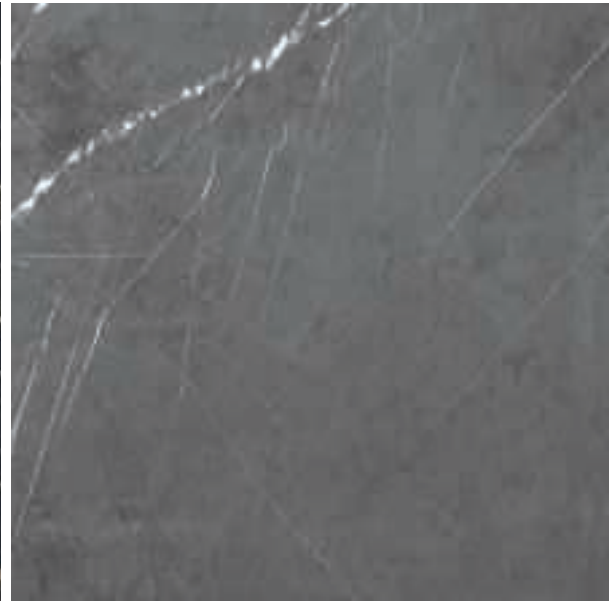

COLORI COLOURS COULEURS FARBEN

nero creta

night storm

grafite

ossidiana

orange black

saint laurent

marmoker