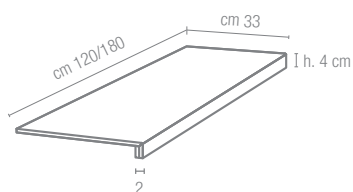

cm 60x120 23 ⁵ / ₈ "x47 ¹ / ₄ "	cm 120x120 47 ¹ / ₄ "x47 ¹ / ₄ "	cm 120x120 47 ¹ / ₄ "x47 ¹ / ₄ "	cm 120x240 47 ¹ / ₄ "x94 ¹ / ₂ "	cm 120x278 47 ¹ / ₄ "x109 ¹ / ₂ "	cm 160x320 63"x126"	cm 160x320** 63"x126"
mm 6,5	mm 10	mm 6,5	mm 6,5	mm 6,5	mm 6,5	mm 12

Gradino Step tread
 Nez de marche Stufenplatte
 cm 30x60 - 11³/₄"x23⁵/₈"
 cm 30x90 - 11³/₄"x35³/₈"

Gradone (assemblato)
 cm 120x33 - 47¹/₄"x13"
 cm 180x33 - 70⁷/₈"x13"

Angolare (assemblato)
 cm 120x33 - 47¹/₄"x13"
 cm 180x33 - 70⁷/₈"x13"