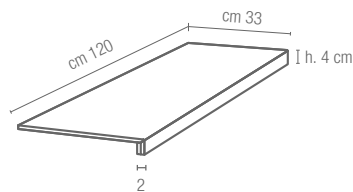

GRANITOKER

lasa smart

pietrasanta smart

statuarietto smart

FORMATI SIZES FORMATS FORMATE

							
Formati Sizes Formats Formate	cm 30x60 11 ³ / ₄ "x23 ⁵ / ₈ "	cm 60x60 23 ⁵ / ₈ "x23 ⁵ / ₈ "	cm 60x120 23 ⁵ / ₈ "x47 ¹ / ₄ "	cm 30x90 11 ⁵ / ₈ "x35 ³ / ₈ "	cm 45x90 17 ³ / ₄ "x35 ³ / ₈ "	cm 90x90 35 ³ / ₈ "x35 ³ / ₈ "	cm 90x270 35 ³ / ₈ "x106 ¹ / ₄ "
Superfici Surfaces Surfaces Oberflächen	● ● ●	● ● ●	● ● ●	● ●	● ●	● ●	● ●
	mm 9	mm 9	mm 9	mm 6	mm 6	mm 6	mm 6

Caratteristiche tecniche e imballi a pagina: Technical features and packing on page: Caractéristiques techniques et emballages à la page: Technische Eigenschaften und Verpackungen auf Seite: **440**

PEZZI SPECIALI TRIMS ACCESSOIRES FORMSTÜCKE

Battiscopa Bullnose
Plinthe à bord arrondi
Stehsokkel
cm 7x60- 2³/₄"x23⁵/₈"

Gradino Step tread
Nez de marche Stufenplatte
cm 30x60 - 11³/₄"x23⁵/₈"

Gradone (assemblato)
cm 120x33 - 47¹/₄"x13"

Angolare (assemblato)
cm 120x33 - 47¹/₄"x13"

mm 9

* Disponibile in tutti i colori della serie Available in all the colours of the series Disponible dans tous les couleurs e la série Verfügbar in allen farben

statuarietto smart cm 90x90 - 35³/₈"x35³/₈", fossena smart cm 90x270 - 35³/₈"x106¹/₄"