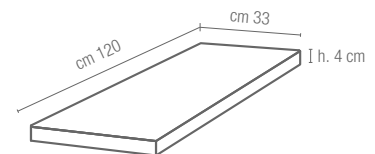

GRANITOKER

lasa smart

pietrasanta smart

statuarietto smart

FORMATI SIZES FORMATS FORMATE

							
Formati Sizes Formats Formate	cm 30x60 11 ³ / ₄ "x23 ⁵ / ₈ "	cm 60x60 23 ⁵ / ₈ "x23 ⁵ / ₈ "	cm 60x120 23 ⁵ / ₈ "x47 ¹ / ₄ "	cm 30x90 11 ⁵ / ₈ "x35 ³ / ₈ "	cm 45x90 17 ³ / ₄ "x35 ³ / ₈ "	cm 90x90 35 ³ / ₈ "x35 ³ / ₈ "	cm 90x270 35 ³ / ₈ "x106 ¹ / ₄ "
Superfici Surfaces Surfaces Oberflächen	● ● ●	● ● ●	● ● ●	● ●	● ●	● ●	● ●
	mm 9	mm 9	mm 9	mm 6	mm 6	mm 6	mm 6

Battiscopa Bullnose
Plinthe à bord arrondi
Stehsokkel
cm 7x60- 2³/₄"x23⁵/₈"

Gradino Step tread
Nez de marche Stufenplatte
cm 30x60 - 11³/₄"x23⁵/₈"

Gradone (assemblato)
cm 120x33 - 47¹/₄"x13"

Angolare (assemblato)
cm 120x33 - 47¹/₄"x13"

DECORI DECORS DÉCORS DEKORE

marmosmart

GRANITOKER

mosaico*

cm 30x30 - 11³/₄"x11³/₄"
 tessera **cm 2,3x2,3** - 1"x1"
 su rete on net sur trame auf Netz

mm 9

mosaico 5x10*

cm 30x30 - 11³/₄"x11³/₄"
 tessera **cm 5x10** - 2"x4"
 su rete on net sur trame auf Netz

mm 9

* Disponibile in tutti i colori della serie Available in all the colours of the series Disponible dans tous les couleurs e la série Verfügbar in allen farben

statuarietto smart cm 90x90 - 35³/₈"x35³/₈", fossena smart cm 90x270 - 35³/₈"x106¹/₄"