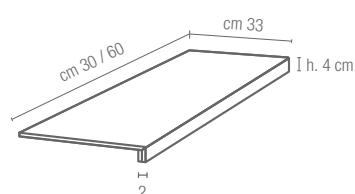

Caratteristiche tecniche e imballi a pagina: Technical features and packing on page: Caractéristiques techniques et emballages à la page: Technische Eigenschaften und Verpackungen auf Seite: **434**

nero acapulco cm 60x60 - 23⁵/₈"x23⁵/₈"

Angolare toro con bordo antiscivolo
Angolare toro with non-slip edge
Angolare toro avec nez antidérapant
Angolare toro mit rutschsicherer Kante
 cm 60x33 - 23 5/8"x13"

Gradone toro
 cm 60x33 - 23 5/8"x13"
 cm 120x33 - 47 1/4"x13"

Angolare toro
 cm 60x33 - 23 5/8"x13"
 cm 120x33 - 47 1/4"x13"

Gradone (assemblato)
 cm 30x33 - 11 3/4"x13"
 cm 60x33 - 23 5/8"x13"

Angolare (assemblato)
 cm 30x33 - 11 3/4"x13"
 cm 60x33 - 23 5/8"x13"

Art. 9660 Pool Wave
 cm 60x25 - 23 5/8"x9 7/8"