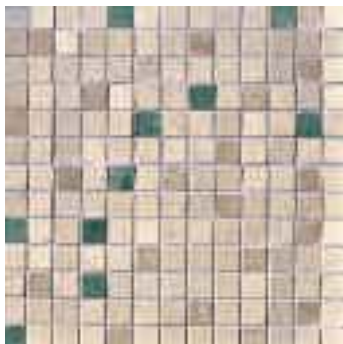

mosaico mix F*

cm 30x30 - 11³/₄"x11³/₄"
tessera **cm 2,2x2,2** - 7/₈"x7/₈"
su rete on net sur trame auf Netz

botticino, bronzetto, palissandro,
verde guatemala