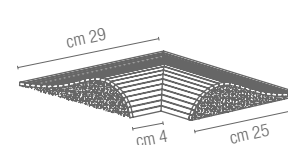

Angolare toro
 cm 60x33 - 23 5/8"x13"
 cm 120x33 - 47 1/4"x13"

Gradone (assemblato)
 cm 30x33 - 11 3/4"x13"
 cm 60x33 - 23 5/8"x13"

Angolare (assemblato)
 cm 30x33 - 11 3/4"x13"
 cm 60x33 - 23 5/8"x13"

Art. 9660 Pool Wave
 cm 60x25 - 23 5/8"x9 7/8"

Art. 9667 Pool Wave
 cm 25x29 - 9 7/8"x11 1/2"

Art. 9668 Pool Wave
 cm 25x29 - 9 7/8"x11 1/2"

* Non rettificato Not rectified Non rectifié Nicht rektifiziert

Produzione corrente solo nei colori: Currently produced only in the following colours: Productions courantes seulement dans les couleurs: Aktuelle Produktion nur in den Farben: