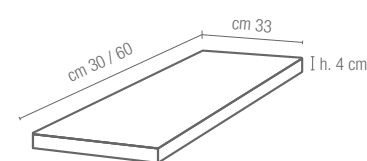

PEZZI SPECIALI TRIMS ACCESSOIRES FORMSTÜCKE

marte

GRANITOGRES

Battiscopa Bullnose
Plinthe à bord arrondi Stehsockel
cm 9x30 - 3 1/2"x11 3/4"
cm 9x40 - 3 1/2"x15 3/4"
cm 9x60 - 3 1/2"x23 5/8"

Zoccolo a raccordo a becco civetta*
Cove base with rounded edge*
Plinthe à gorge bord arrondi*
Hohlkehlsocbel mit abgerundeter Kante*
cm 15x30 - 5 7/8"x11 3/4"

Gradino Step tread
Nez de marche Stufenplatte
cm 30x30 - 11 3/4"x11 3/4"
cm 30x60 - 11 3/4"x23 5/8"
cm 30x120 - 11 3/4"x47 1/4"

Listello Listel
Listel Zeierleiste
cm 9x30 - 3 1/2"x11 3/4"
cm 9x40 - 3 1/2"x15 3/4"
cm 9x60 - 3 1/2"x23 5/8"

Tozzetto
Insert
Cabochon
Einleger
cm 9x9 - 3 1/2"x3 1/2"

Gradone toro con bordo antiscivolo
Gradone toro with non-slip edge
Gradone toro avec nez antidérapant
Gradone toro mit rutschsicherer Kante
cm 60x33 - 23 5/8"x13"

Angolare toro con bordo antiscivolo
Angolare toro with non-slip edge
Angolare toro avec nez antidérapant
Angolare toro mit rutschsicherer Kante
cm 60x33 - 23 5/8"x13"

Gradone toro
cm 60x33 - 23 5/8"x13"
cm 120x33 - 47 1/4"x13"

Angolare toro
cm 60x33 - 23 5/8"x13"
cm 120x33 - 47 1/4"x13"

Gradone (assemblato)
cm 30x33 - 11 3/4"x13"
cm 60x33 - 23 5/8"x13"

Angolare (assemblato)
cm 30x33 - 11 3/4"x13"
cm 60x33 - 23 5/8"x13"

Art. 9660 Pool Wave
cm 60x25 - 23 5/8"x9 7/8"

Art. 9667 Pool Wave
cm 25x29 - 9 7/8"x11 1/2"

Art. 9668 Pool Wave
cm 25x29 - 9 7/8"x11 1/2"

* Non rettificato Not rectified Non rectifié Nicht rektifiziert

Produzione corrente solo nei colori: Currently produced only in the following colours: Productions courantes seulement dans les couleurs: Aktuelle Produktion nur in den Farben:

Botticino, Bronzetto, Grigio Egeo, Nero Acapulco, Palissandro, Raggio di Luna, Thassos