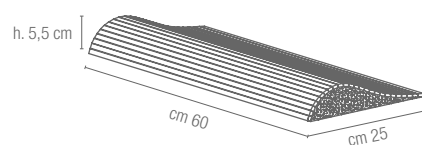

Angolare toro
 cm 60x33 - 23 5/8"x13"
 cm 120x33 - 47 1/4"x13"

Gradone (assemblato)
 cm 30x33 - 11 3/4"x13"
 cm 60x33 - 23 5/8"x13"

Angolare (assemblato)
 cm 30x33 - 11 3/4"x13"
 cm 60x33 - 23 5/8"x13"

Art. 9660 Pool Wave
 cm 60x25 - 23 5/8"x9 7/8"