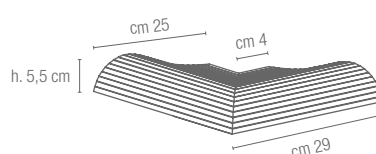

Art. 9667 Pool Wave
cm 25x29 - 9 7/8"x11 1/2"