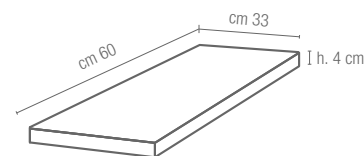

PEZZI SPECIALI TRIMS ACCESSOIRES FORMSTÜCKE

Battiscopa Bullnose
Plinthe à bord arrondi
Stehsockel
 cm 9x60 - 3¹/₂"x23⁵/₈"

Gradino Step tread
Nez de marche Stufenplatte
 cm 30x60 - 11³/₄"x23⁵/₈"

Gradone (assemblato)
 cm 60x33 - 23⁵/₈"x13"

Angolare (assemblato)
 cm 60x33 - 23⁵/₈"x13"

zinco-titanio lappato cm 60x60 - 23⁵/₈"x23⁵/₈"

DECORI DECORS DÉCORS DEKORE

mosaico inox lappato

cm 30x30 - 11³/₄"x11³/₄"
tessera cm 2,2x2,2- 2⁷/₈"x2⁷/₈"
su rete on net sur trame auf Netz

decoro A*

cm 60x60 - 23⁵/₈"x23⁵/₈"

decoro B*

cm 60x60 - 23⁵/₈"x23⁵/₈"

* Disponibile in tutti i colori della serie Available in all the colours of the series Disponible dans tous les couleurs de la série Verfügbar in allen Farben