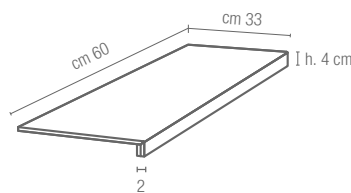

PEZZI SPECIALI TRIMS ACCESSOIRES FORMSTÜCKE

Battiscopa Bullnose
Plinthe à bord arrondi
Stehsockel
 cm 9x60 - 3¹/₂"x23⁵/₈"

Gradino Step tread
Nez de marche Stufenplatte
 cm 30x60 - 11³/₄"x23⁵/₈"

Gradone (assemblato)
 cm 60x33 - 23⁵/₈"x13"

Angolare (assemblato)
 cm 60x33 - 23⁵/₈"x13"

zinco-titanio lappato cm 60x60 - 23⁵/₈"x23⁵/₈"

DECORI DECORS DÉCORS DEKORE

mosaico inox lappato

cm 30x30 - 11³/₄"x11³/₄"
tessera cm 2,2x2,2- 2⁷/₈"x2⁷/₈"
su rete on net sur trame auf Netz

decoro A*

cm 60x60 - 23⁵/₈"x23⁵/₈"

decoro B*

cm 60x60 - 23⁵/₈"x23⁵/₈"

* Disponibile in tutti i colori della serie Available in all the colours of the series Disponible dans tous les couleurs de la série Verfügbar in allen Farben