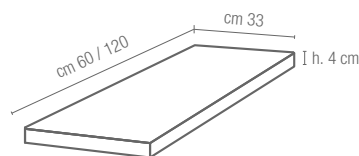

**Gradino Step tread**  
**Nez de marche Stufenplatte**  
cm 30x60 - 11<sup>3</sup>/<sub>4</sub>"x23<sup>5</sup>/<sub>8</sub>"  
cm 30x120 - 11<sup>3</sup>/<sub>4</sub>"x47<sup>1</sup>/<sub>4</sub>"

**Tozzetto Insert**  
**Caboçon Einleger**  
cm 10x10 - 4"x4"

**Gradone (assemblato)\***  
cm 60x33 - 23<sup>5</sup>/<sub>8</sub>"x13"  
cm 120x33 - 47<sup>1</sup>/<sub>4</sub>"x13"

**Angolare (assemblato)\***  
cm 60x33 - 23<sup>5</sup>/<sub>8</sub>"x13"  
cm 120x33 - 47<sup>1</sup>/<sub>4</sub>"x13"