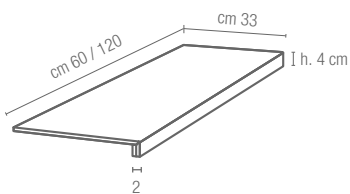

## PEZZI SPECIALI TRIMS ACCESSOIRES FORMSTÜCKE

**Battiscopa Bullnose**  
**Plinthe à bord arrondi**  
**Stehsockel**  
cm 9x60 - 3<sup>1</sup>/<sub>2</sub>"x23<sup>5</sup>/<sub>8</sub>"  
cm 9x90 - 3<sup>1</sup>/<sub>2</sub>"x35<sup>3</sup>/<sub>8</sub>"

**Gradino Step tread**  
**Nez de marche Stufenplatte**  
cm 30x60 - 11<sup>3</sup>/<sub>4</sub>"x23<sup>5</sup>/<sub>8</sub>"  
cm 30x120 - 11<sup>3</sup>/<sub>4</sub>"x47<sup>1</sup>/<sub>4</sub>"

**Tozzetto Insert**  
**Caboçon Einleger**  
cm 10x10 - 4"x4"

**Gradone (assemblato)\***  
cm 60x33 - 23<sup>5</sup>/<sub>8</sub>"x13"  
cm 120x33 - 47<sup>1</sup>/<sub>4</sub>"x13"

**Angolare (assemblato)\***  
cm 60x33 - 23<sup>5</sup>/<sub>8</sub>"x13"  
cm 120x33 - 47<sup>1</sup>/<sub>4</sub>"x13"