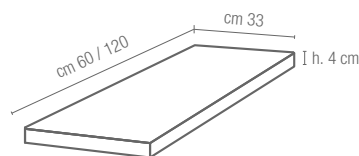

PEZZI SPECIALI TRIMS ACCESSOIRES FORMSTÜCKE

Battiscopa Bullnose
Plinthe à bord arrondi
Stehsockel
cm 9x60 - 3¹/₂"x23⁵/₈"
cm 9x90 - 3¹/₂"x35³/₈"

Gradino Step tread
Nez de marche **Stufenplatte**
cm 30x60 - 11³/₄"x23⁵/₈"
cm 30x120 - 11³/₄"x47¹/₄"

Tozzetto Insert
Cabochon **Einleger**
cm 10x10 - 4"x4"

Gradone (assemblato)*
cm 60x33 - 23⁵/₈"x13"
cm 120x33 - 47¹/₄"x13"

Angolare (assemblato)*
cm 60x33 - 23⁵/₈"x13"
cm 120x33 - 47¹/₄"x13"

* Disponibile nei colori Available in the colours Disponible dans les couleurs Verfügbar in den folgenden Farben: **Platino, Iridio, Argento, Piombo.**