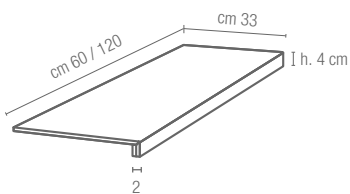

PEZZI SPECIALI TRIMS ACCESSOIRES FORMSTÜCKE

Battiscopa Bullnose
Plinthe à bord arrondi
Stehsockel
cm 9x60 - 3¹/₂"x23⁵/₈"
cm 9x90 - 3¹/₂"x35³/₈"

Gradino Step tread
Nez de marche **Stufenplatte**
cm 30x60 - 11³/₄"x23⁵/₈"
cm 30x120 - 11³/₄"x47¹/₄"

Tozzetto Insert
Cabochon **Einleger**
cm 10x10 - 4"x4"

Gradone (assemblato)*
cm 60x33 - 23⁵/₈"x13"
cm 120x33 - 47¹/₄"x13"

Angolare (assemblato)*
cm 60x33 - 23⁵/₈"x13"
cm 120x33 - 47¹/₄"x13"

* Disponibile nei colori Available in the colours Disponible dans les couleurs Verfügbar in den folgenden Farben: **Platino, Iridio, Argento, Piombo.**