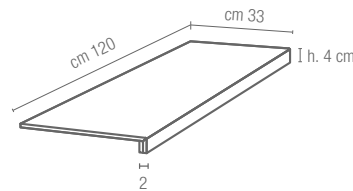

Caratteristiche tecniche e imballi a pagina: Technical features and packing on page: Caractéristiques techniques et emballages à la page: Technische Eigenschaften und Verpackungen auf Seite: 440

PEZZI SPECIALI TRIMS ACCESSOIRES FORMSTÜCKE

Battiscopa Bullnose
Plinthe à bord arrondi
Stehsckel
cm 9x90 - 3¹/₂"x35³/₈"
cm 7x120 - 2³/₄"x47¹/₄"

Gradino Step tread
Nez de marche **Stufenplatte**
cm 30x120 - 11³/₄"x47¹/₄"

Gradone (assemblato)
cm 120x33 - 47¹/₄"x13"