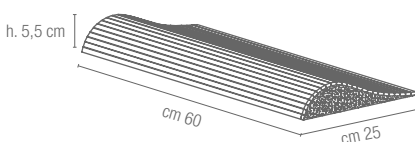

Battiscopa Bullnose
Plinthe à bord arrondi
Stehsckel
cm 9x90 - 3¹/₂"x35³/₈"
cm 7x120 - 2³/₄"x47¹/₄"

Gradino Step tread
Nez de marche **Stufenplatte**
cm 30x120 - 11³/₄"x47¹/₄"

Gradone (assemblato)
cm 120x33 - 47¹/₄"x13"

Angolare (assemblato)
cm 120x33 - 47¹/₄"x13"

Bordo - Terminale Gradino Outdoor
cm 11x90 - 4³/₈"x35³/₈"
cm 15x120 - 5⁷/₈"x47¹/₄"

Art. 9660 Pool Wave
cm 60x25 - 23⁵/₈"x9⁷/₈"

Art. 9667 Pool Wave
cm 25x29 - 9⁷/₈"x11¹/₂"