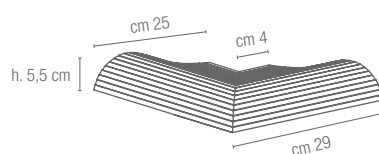

Battiscopa Bullnose
Plinthe à bord arrondi
Stehsckel
cm 9x90 - 3¹/₂"x35³/₈"
cm 7x120 - 2³/₄"x47¹/₄"

Gradino Step tread
Nez de marche **Stufenplatte**
cm 30x120 - 11³/₄"x47¹/₄"

Gradone (assemblato)
cm 120x33 - 47¹/₄"x13"

Angolare (assemblato)
cm 120x33 - 47¹/₄"x13"

Bordo - Terminale Gradino Outdoor
cm 11x90 - 4³/₈"x35³/₈"
cm 15x120 - 5⁷/₈"x47¹/₄"

Art. 9660 Pool Wave
cm 60x25 - 23⁵/₈"x9⁷/₈"

Art. 9667 Pool Wave
cm 25x29 - 9⁷/₈"x11¹/₂"

Art. 9668 Pool Wave
cm 25x29 - 9⁷/₈"x11¹/₂"

SUPERFICI SURFACES SURFACES OBERFLÄCHEN

newood

GRANITOKER

naturale matt naturelle matt
R10 A+B

outdoor R11 A+B+C

CASALGRANDE
PADANA
Pave your way

via Statale 467, n. 73 - 42013 Casalgrande (Re) Italy
tel + 39 0522 9901 - fax + 39 0522 996121
info@casalgrandepadana.it - www.casalgrandepadana.com