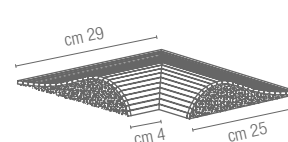

Battiscopa Bullnose
Plinthe à bord arrondi
Stehsckel
cm 9x90 - 3¹/₂"x35³/₈"
cm 7x120 - 2³/₄"x47¹/₄"

Gradino Step tread
Nez de marche **Stufenplatte**
cm 30x120 - 11³/₄"x47¹/₄"

Gradone (assemblato)
cm 120x33 - 47¹/₄"x13"

Angolare (assemblato)
cm 120x33 - 47¹/₄"x13"

Bordo - Terminale Gradino Outdoor
cm 11x90 - 4³/₈"x35³/₈"
cm 15x120 - 5⁷/₈"x47¹/₄"

Art. 9660 Pool Wave
cm 60x25 - 23⁵/₈"x9⁷/₈"

Art. 9667 Pool Wave
cm 25x29 - 9⁷/₈"x11¹/₂"

Art. 9668 Pool Wave
cm 25x29 - 9⁷/₈"x11¹/₂"

SUPERFICI SURFACES SURFACES OBERFLÄCHEN

newood

GRANITOKER

naturale matt naturelle matt
R10 A+B

outdoor R11 A+B+C

CASALGRANDE
PADANA
Pave your way

via Statale 467, n. 73 - 42013 Casalgrande (Re) Italy
tel + 39 0522 9901 - fax + 39 0522 996121
info@casalgrandepadana.it - www.casalgrandepadana.com