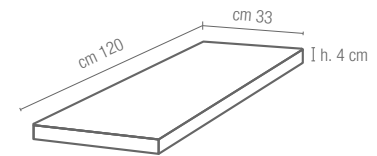

Battiscopa Bullnose
Plinthe à bord arrondi
Stehsckel
cm 9x90 - 3¹/₂"x35³/₈"
cm 7x120 - 2³/₄"x47¹/₄"

Gradino Step tread
Nez de marche **Stufenplatte**
cm 30x120 - 11³/₄"x47¹/₄"

Gradone (assemblato)
cm 120x33 - 47¹/₄"x13"

Angolare (assemblato)
cm 120x33 - 47¹/₄"x13"

Bordo - Terminale Gradino Outdoor
cm 11x90 - 4³/₈"x35³/₈"
cm 15x120 - 5⁷/₈"x47¹/₄"

Art. 9660 Pool Wave
cm 60x25 - 23⁵/₈"x9⁷/₈"

Art. 9667 Pool Wave
cm 25x29 - 9⁷/₈"x11¹/₂"