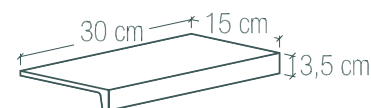

Terminale Pezzo unico pressato
Pièce unique pressée
Pressed single piece
Gepresstes Einzelstück
cm 15x30x3,5 - 5⁷/₈"x11³/₄"x1³/₈"