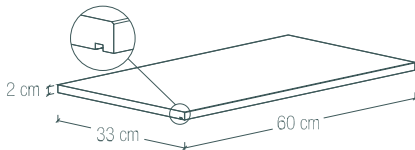

PEZZI SPECIALI TRIMS ACCESSOIRES FORMSTÜCKE

▲ 2pcs  45°

Battiscopa Bullnose
Plinthe à bord arrondi
Stehsockel
cm 9x60 - 3¹/₂"x23⁵/₈"
cm 9x90 - 3¹/₂"x35³/₈"

Gradino Step tread
Nez de marche
Stufenplatte
cm 30x60 - 11³/₄"x23⁵/₈"

Gradone (assemblato)
cm 60x33 - 23⁵/₈"x13"

Angolare (assemblato)
cm 60x33 - 23⁵/₈"x13"

Art. 9550
cm 33x60 - 13"x23⁵/₈"

Art. 9557 ▲
cm 60x60 - 23⁵/₈"x23⁵/₈"

Art. 9558 ▲
cm 60x60 - 23⁵/₈"x23⁵/₈"

Griglia Art. 9885
cm 13x40x2 - 5¹/₈"x15³/₄" x³/₄"

mosaico 10x10*

cm 30x30 - 11³/₄"x11³/₄"
 tessera **cm 10x10 - 4"x4"**
su rete on net sur trame auf Netz

esagono*

cm 30x51,9 - 11³/₄"x20³/₈"

* Disponibile in tutti i colori della serie Available in all the colours of the series Disponible dans tous les couleurs de la série Verfügbar in allen farben