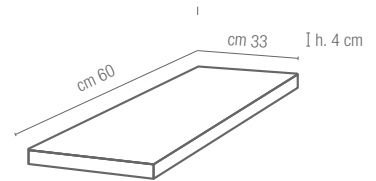

PEZZI SPECIALI TRIMS ACCESSOIRES FORMSTÜCKE

▲ 2pcs  45°

Battiscopa Bullnose
Plinthe à bord arrondi
Stehsockel
cm 9x60 - 3¹/₂"x23⁵/₈"
cm 9x90 - 3¹/₂"x35³/₈"

Gradino Step tread
Nez de marche
Stufenplatte
cm 30x60 - 11³/₄"x23⁵/₈"

Gradone (assemblato)
cm 60x33 - 23⁵/₈"x13"

Angolare (assemblato)
cm 60x33 - 23⁵/₈"x13"

Art. 9550
cm 33x60 - 13"x23⁵/₈"

Art. 9557 ▲
cm 60x60 - 23⁵/₈"x23⁵/₈"

Art. 9558 ▲
cm 60x60 - 23⁵/₈"x23⁵/₈"

Griglia Art. 9885
cm 13x40x2 - 5¹/₈"x15³/₄" x³/₄"

mosaico 10x10*

cm 30x30 - 11³/₄"x11³/₄"
 tessera **cm 10x10 - 4"x4"**
su rete on net sur trame auf Netz

esagono*

cm 30x51,9 - 11³/₄"x20³/₈"

* Disponibile in tutti i colori della serie Available in all the colours of the series Disponible dans tous les couleurs de la série Verfügbar in allen farben