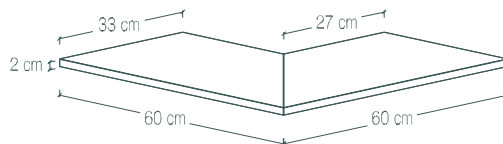

Gradone (assemblato)
cm 60x33 - 23⁵/₈"x13"

Angolare (assemblato)
cm 60x33 - 23⁵/₈"x13"

Art. 9550
cm 33x60 - 13"x23⁵/₈"

Art. 9557 ▲
cm 60x60 - 23⁵/₈"x23⁵/₈"

Art. 9558 ▲
cm 60x60 - 23⁵/₈"x23⁵/₈"

Griglia Art. 9885
cm 13x40x2 - 5¹/₈"x15³/₄" x³/₄"

Griglia angolare Art. 9886 ▲
cm 13x40x2 - 5¹/₈"x15³/₄" x³/₄"

DECORI DECORS DÉCORS DEKORE

pietra baugé

PIETRE NATIVE

mosaico 6x6*

cm 30x30 - 11³/₄"x11³/₄"
 tessera **cm 6x6 - 2³/₈"x2³/₈"**
su rete on net sur trame auf Netz

mosaico 10x10*

cm 30x30 - 11³/₄"x11³/₄"
 tessera **cm 10x10 - 4"x4"**
su rete on net sur trame auf Netz

esagono*

cm 30x51,9 - 11³/₄"x20³/₈"

* Disponibile in tutti i colori della serie Available in all the colours of the series Disponible dans tous les couleurs de la série Verfügbar in allen farben