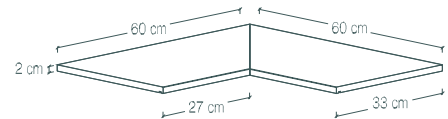

Gradone (assemblato)
cm 60x33 - 23⁵/₈"x13"

Angolare (assemblato)
cm 60x33 - 23⁵/₈"x13"

Art. 9550
cm 33x60 - 13"x23⁵/₈"

Art. 9557 ▲
cm 60x60 - 23⁵/₈"x23⁵/₈"

Art. 9558 ▲
cm 60x60 - 23⁵/₈"x23⁵/₈"

Griglia Art. 9885
cm 13x40x2 - 5¹/₈"x15³/₄" x³/₄"

mosaico 10x10*

cm 30x30 - 11³/₄"x11³/₄"
 tessera **cm 10x10 - 4"x4"**
su rete on net sur trame auf Netz

esagono*

cm 30x51,9 - 11³/₄"x20³/₈"

* Disponibile in tutti i colori della serie Available in all the colours of the series Disponible dans tous les couleurs de la série Verfügbar in allen farben