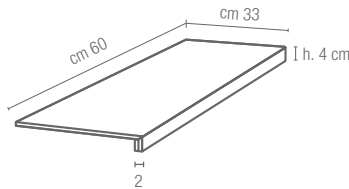

PEZZI SPECIALI TRIMS ACCESSOIRES FORMSTÜCKE

▲ 2pcs  45°

Battiscopa Bullnose
Plinthe à bord arrondi
Stehsockel
cm 9x60 - 3¹/₂"x23⁵/₈"
cm 9x90 - 3¹/₂"x35³/₈"

Gradino Step tread
Nez de marche
Stufenplatte
cm 30x60 - 11³/₄"x23⁵/₈"

Gradone (assemblato)
cm 60x33 - 23⁵/₈"x13"

Angolare (assemblato)
cm 60x33 - 23⁵/₈"x13"

Art. 9550
cm 33x60 - 13"x23⁵/₈"

Art. 9557 ▲
cm 60x60 - 23⁵/₈"x23⁵/₈"

Art. 9558 ▲
cm 60x60 - 23⁵/₈"x23⁵/₈"

Griglia Art. 9885
cm 13x40x2 - 5¹/₈"x15³/₄" x³/₄"

mosaico 10x10*

cm 30x30 - 11³/₄"x11³/₄"
 tessera **cm 10x10 - 4"x4"**
su rete on net sur trame auf Netz

esagono*

cm 30x51,9 - 11³/₄"x20³/₈"

* Disponibile in tutti i colori della serie Available in all the colours of the series Disponible dans tous les couleurs de la série Verfügbar in allen farben