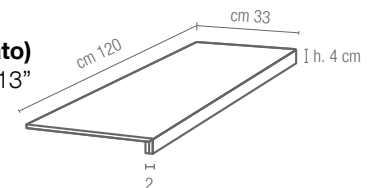

Gradone (assemblato)
cm 120x33 - 47¹/₄"x13"