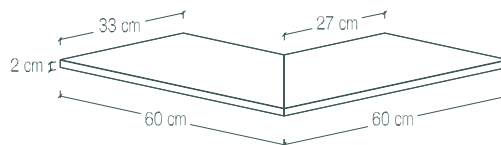

Gradino Step tread
 Nez de marche
Stufenplatte
 cm 30x30 - 11³/₄"x11³/₄"
 cm 45x45 - 17³/₄"x17³/₄"
 cm 30x60 - 11³/₄"x23⁵/₈"
 cm 30x120 - 11³/₄"x47¹/₄"

Gradone (assemblato)
 cm 120x33 - 47¹/₄"x13"

Angolare (assemblato)
 cm 120x33 - 47¹/₄"x13"

Art. 9550
 cm 33x60 - 13"x23⁵/₈"

Art. 9557 ▲
 cm 60x60 - 23⁵/₈"x23⁵/₈"

Art. 9558 ▲
 cm 60x60 - 23⁵/₈"x23⁵/₈"

Griglia Art. 9885
 cm 13x40x2 - 5¹/₈"x15³/₄" x³/₄"

Griglia angolare Art. 9886 ▲
 cm 13x40x2 - 5¹/₈"x15³/₄" x³/₄"