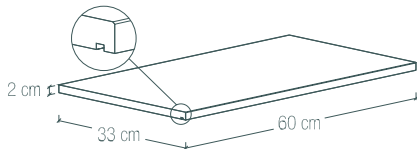

Gradino Step tread
 Nez de marche
Stufenplatte
 cm 30x30 - 11³/₄"x11³/₄"
 cm 45x45 - 17³/₄"x17³/₄"
 cm 30x60 - 11³/₄"x23⁵/₈"
 cm 30x120 - 11³/₄"x47¹/₄"

Gradone (assemblato)
 cm 120x33 - 47¹/₄"x13"

Angolare (assemblato)
 cm 120x33 - 47¹/₄"x13"

Art. 9550
 cm 33x60 - 13"x23⁵/₈"

Art. 9557 ▲
 cm 60x60 - 23⁵/₈"x23⁵/₈"

Art. 9558 ▲
 cm 60x60 - 23⁵/₈"x23⁵/₈"

Griglia Art. 9885
 cm 13x40x2 - 5¹/₈"x15³/₄" x³/₄"

Griglia angolare Art. 9886 ▲
 cm 13x40x2 - 5¹/₈"x15³/₄" x³/₄"