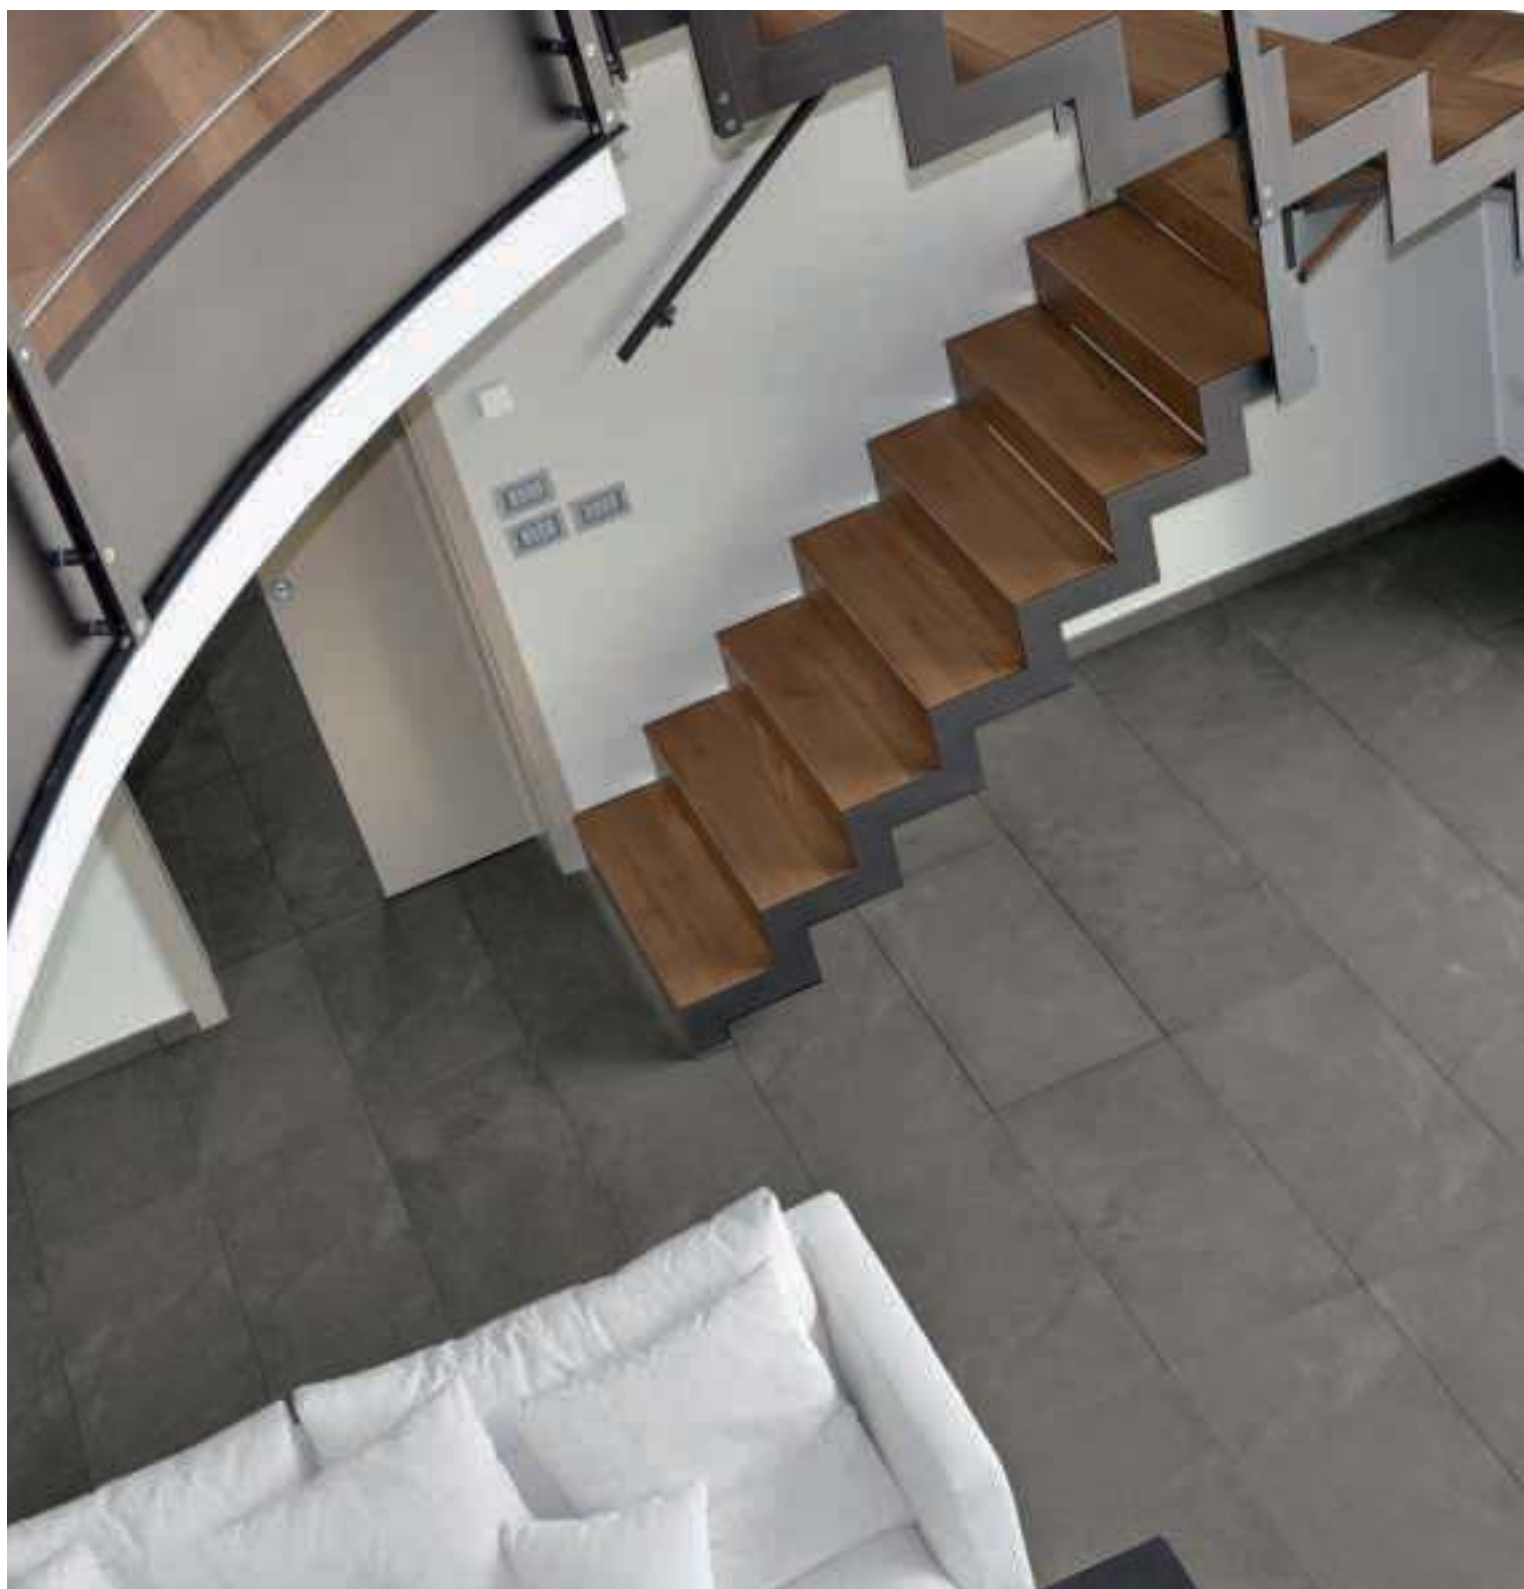

ecopietra

pietre di sardegna

PIETRE NATIVE

CASALGRANDE
PADANA
Pave your way

pietre di sardegna cala luna

pietre di sardegna

PIETRE NATIVE

cala luna cm 45x90 - 17³/₄"x35³/₈"