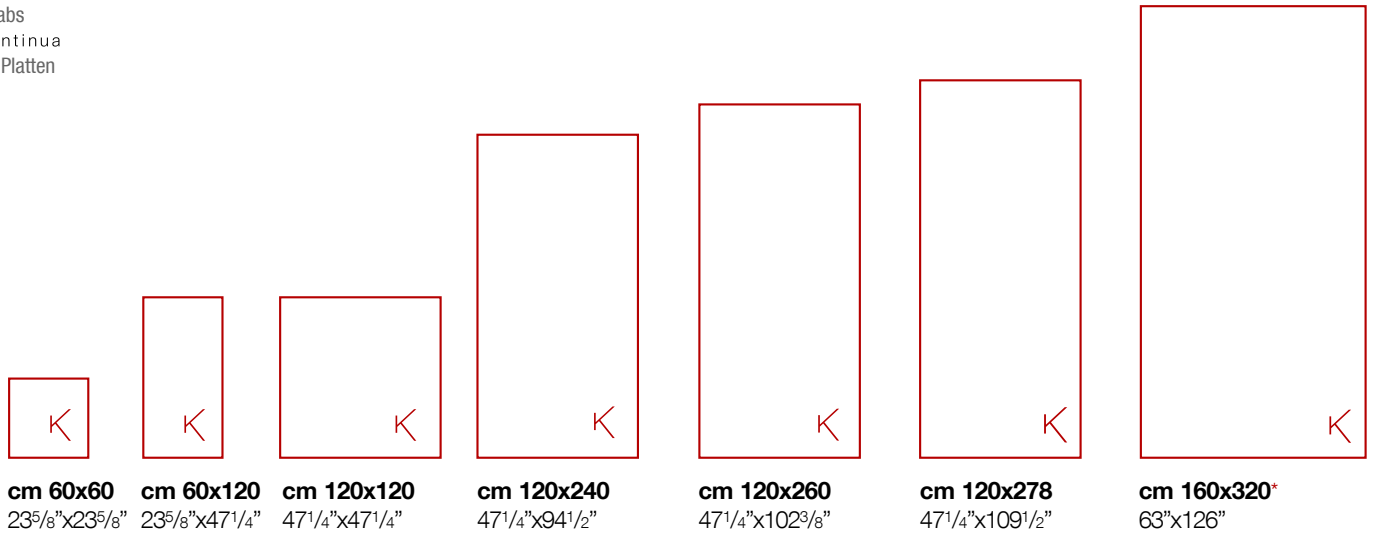

K Grandi Lastre K_{ontinua}
K_{ontinua} Big Slabs
Grandes Dalles K_{ontinua}
K_{ontinua} große Platten

Tavolara			●	●	●		
Caprera	● ●	● ●	●	●	●	●	●
Punta Molara	● ●	● ●	●	●	●	●	
Porto Rotondo	● ●	● ●	●	●	●	●	●
Cala Luna			●	●	●		
Stintino							
Porto Cervo	● ●	● ●	●	●	●		
	mm 4,9	mm 4,9	mm 10 mm 6,5	mm 6,5	mm 6,5	mm 6,5	mm 12

* Non rettificato Not rectified Non rectifié Nicht rektifizierte

PEZZI SPECIALI TRIMS ACCESSOIRES FORMSTÜCKE

▲ 2pcs 45°

Battiscopa Bullnose
Plinthe à bord arrondi
Stehsockel
cm 9x30 - 3¹/₂"x11³/₄"
cm 9x45 - 3¹/₂"x17³/₄"
cm 9x60 - 3¹/₂"x23⁵/₈"
cm 9x90 - 3¹/₂"x35³/₈"

Gradino Step tread
Nez de marche
Stufenplatte
cm 30x30 - 11³/₄"x11³/₄"
cm 45x45 - 17³/₄"x17³/₄"
cm 30x60 - 11³/₄"x23⁵/₈"
cm 30x120 - 11³/₄"x47¹/₄"

Gradone (assemblato)
cm 120x33 - 47¹/₄"x13"