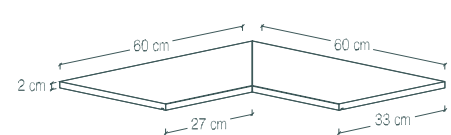

Gradino Step tread
 Nez de marche
Stufenplatte
 cm 30x30 - 11³/₄"x11³/₄"
 cm 45x45 - 17³/₄"x17³/₄"
 cm 30x60 - 11³/₄"x23⁵/₈"
 cm 30x120 - 11³/₄"x47¹/₄"

Gradone (assemblato)
 cm 120x33 - 47¹/₄"x13"

Angolare (assemblato)
 cm 120x33 - 47¹/₄"x13"

Art. 9550
 cm 33x60 - 13"x23⁵/₈"

Art. 9557 ▲
 cm 60x60 - 23⁵/₈"x23⁵/₈"

Art. 9558 ▲
 cm 60x60 - 23⁵/₈"x23⁵/₈"

Griglia Art. 9885
 cm 13x40x2 - 5¹/₈"x15³/₄" x³/₄"

Griglia angolare Art. 9886 ▲
 cm 13x40x2 - 5¹/₈"x15³/₄" x³/₄"