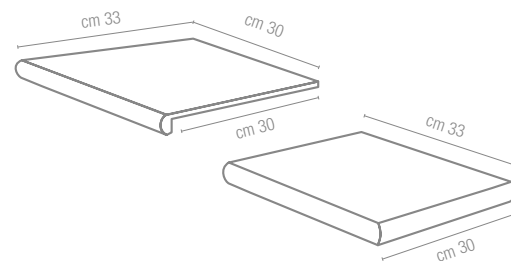

Rettificata in un unico calibro Rectified version in a single caliber Rectifiés en un unique calibre Boden Sie in einem einzigen Kaliber

Nel caso di combinazioni di formati di spessori diversi, specificarlo espressamente nell'ordine

Please specify in your order if you wish to purchase formats including more than one thickness

Prière de spécifier dans votre commande si vous souhaitez acheter des formats avec différentes épaisseurs

Bitte weisen Sie im Bestellungsformular ausdrücklich darauf hin, wenn Sie Formatkombinationen mit verschiedenen Stärken wünschen

Caratteristiche tecniche e imballi a pagina: Technical features and packing on page: Caractéristiques techniques et emballages à la page: Technische Eigenschaften und Verpackungen auf Seite: **498**

PEZZI SPECIALI TRIMS ACCESSOIRES FORMSTÜCKE

Battiscopa Bullnose
Plinthe à bord arrondi
Stehsokkel
cm 9x30 - 3¹/₂"x11³/₄"
cm 9x45 - 3¹/₂"x17³/₄"
cm 9x60 - 3¹/₂"x23⁵/₈"

Gradino Step tread
Nez de marche Stufenplatte
cm 30x30 - 11³/₄"x11³/₄"
cm 45x45 - 17³/₄"x17³/₄"
cm 30x60 - 11³/₄"x23⁵/₈"

Terminale Pezzo incollato
Glued piece Pièce collée
Geklebter Stück
cm 15x30x5 - 5⁷/₈"x11³/₄"x2"

Tozzetto
Insert
Cabochoon
Einleger
cm 9x9 - 3¹/₂"x3¹/₂"

Listello
Listel
Listel
Zeierleiste
cm 9x30 - 3¹/₂"x11³/₄"
cm 9x45 - 3¹/₂"x17³/₄"

Scalino
e scalino angolare
cm 30x33 - 11³/₄"x13"