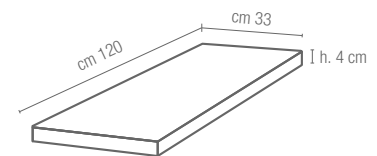

r-evolution blue cm 60x120 - 23⁵/₈"x47¹/₄"
stripes D cm 60x120 - 23⁵/₈"x47¹/₄"
mosaico 6x6 blue cm 30x30 - 11³/₄"x11³/₄"