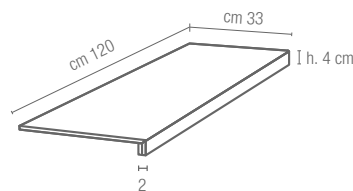

Gradone (assemblato)
cm 120x33 - 47¹/₄"x13"

Angolare (assemblato)
cm 120x33 - 47¹/₄"x13"