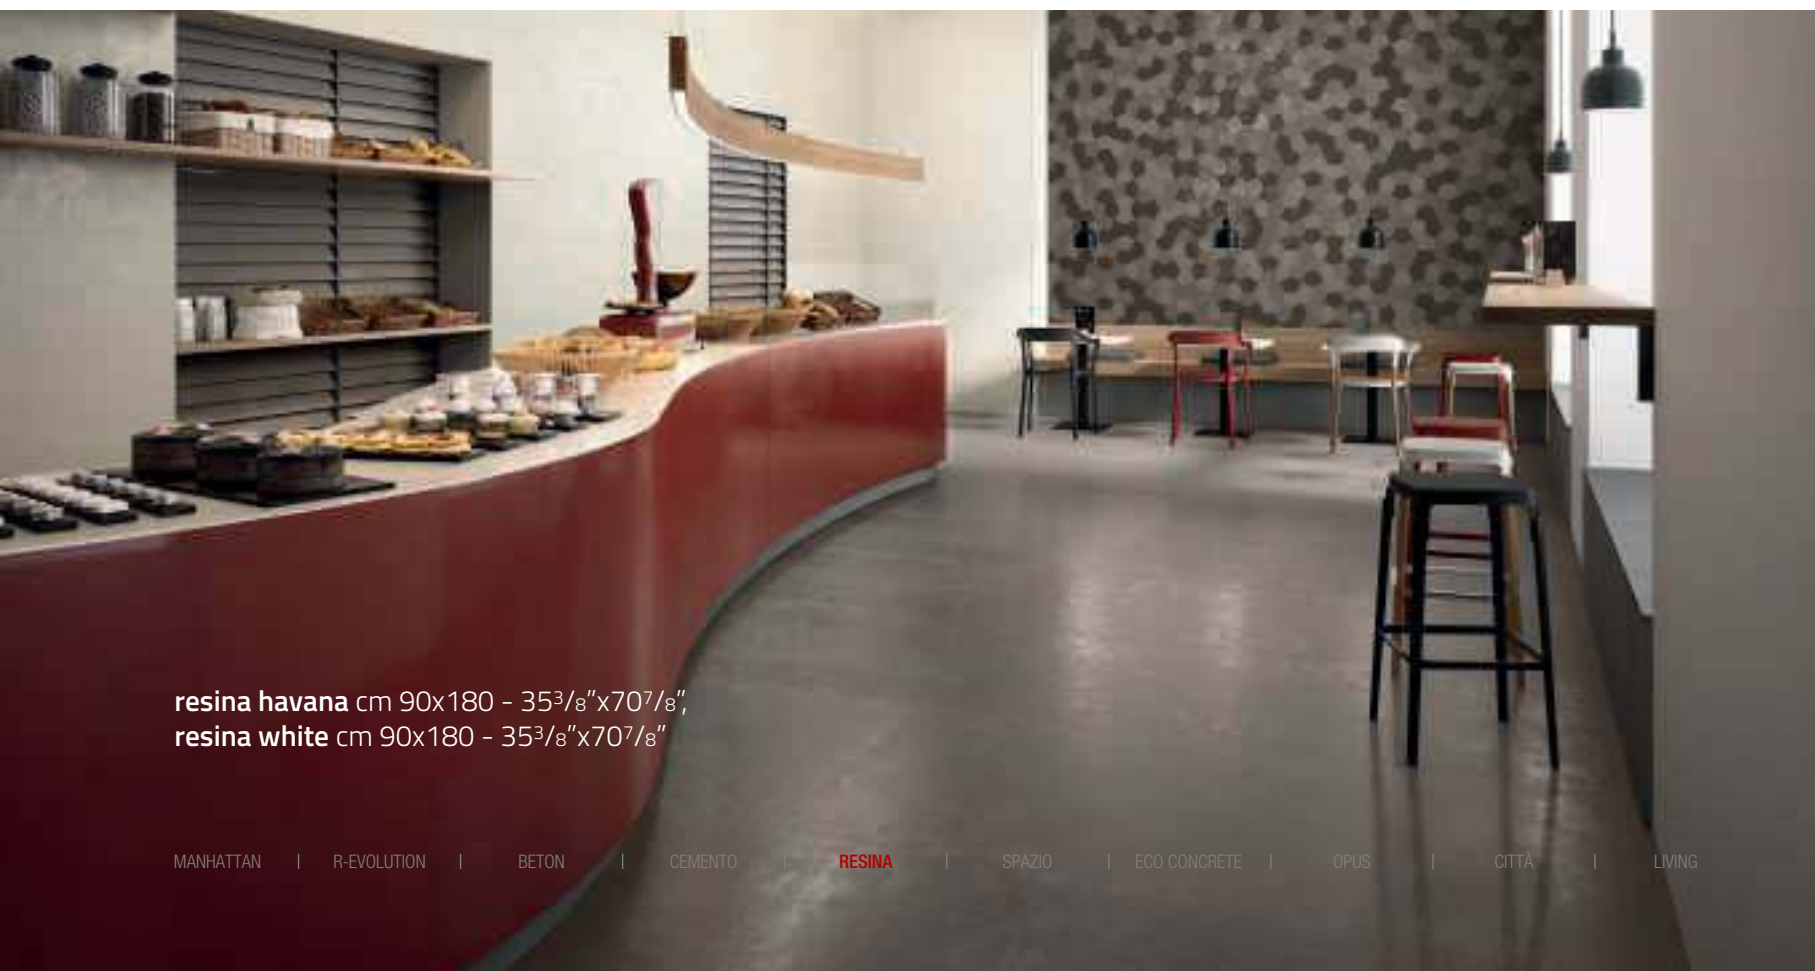

mosaico penta

cm 31,6x63,2 - 12¹/₂"x23⁷/₈"
 black + havana + tabacco

coprispigolo*

cm 1,2x45 - 3³/₈"x17³/₄"

* Disponibile in tutti i colori della serie Available in all the colours of the series Disponible dans tous les couleurs de la série Verfügbar in allen Farben.