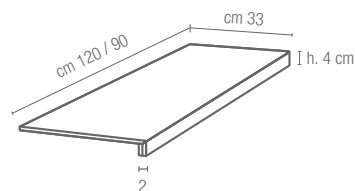

resina black cm 90x180 - 35³/₈"x70⁷/₈", cm 45x90 - 17³/₄"x35³/₈" , cm 90x90 - 35³/₈" 35³/₈"

FORMATI SIZES FORMATS FORMATE

					
Formati Sizes Formats Formate	cm 60x60 23 ⁵ / ₈ "x23 ⁵ / ₈ "	cm 45x90 17 ³ / ₄ "x35 ³ / ₈ "	cm 90x90 35 ³ / ₈ "x35 ³ / ₈ "	cm 60x120 23 ⁵ / ₈ "x47 ¹ / ₄ "	cm 90x180 35 ³ / ₈ "x70 ⁷ / ₈ "
Superfici Surfaces Surfaces Oberflächen	●	●	●	●	●
	mm 10	mm 10	mm 10	mm 10	mm 10

Caratteristiche tecniche e imballi a pagina: Technical features and packing on page: Caractéristiques techniques et emballages à la page: Technische Eigenschaften und Verpackungen auf Seite: **440**

PEZZI SPECIALI TRIMS ACCESSOIRES FORMSTÜCKE

Battiscopa Bullnose
Plinthe à bord arrondi
Stehsockel
cm 9x90 - 3¹/₂"x35³/₈"
cm 9x60 - 3¹/₂"x23⁵/₈"

Gradino Step tread
Nez de marche Stufenplatte
cm 30x90 - 11³/₄"x35³/₈"
cm 30x60 - 11³/₄"x23⁵/₈"

Gradone (assemblato)
cm 120x33 - 47¹/₄"x13"
cm 90x33 - 35³/₈"x13"