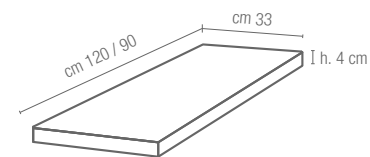

Angolare (assemblato)
cm 120x33 - 47¹/₄"x13"
cm 90x33 - 35³/₈"x13"