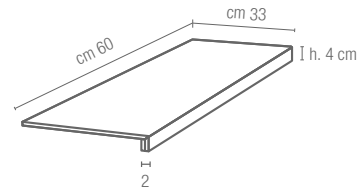

PEZZI SPECIALI TRIMS ACCESSOIRES FORMSTÜCKE

Battiscopa Bullnose
Plinthe à bord arrondi
Stehsockel
cm 9x30 - 3¹/₂"x11³/₄"
cm 9x60 - 3¹/₂"x23⁵/₈"
cm 7x75,5 - 2³/₄"x29³/₄"

Gradino Step tread
Nez de marche Stufenplatte
cm 30x30 - 11³/₄"x11³/₄"
cm 30x60 - 11³/₄"x23⁵/₈"

Gradone (assemblato)
cm 60x33 - 23⁵/₈"x13"

Angolare (assemblato)
cm 60x33 - 23⁵/₈"x13"

DECORI DECORS DÉCORS DEKORE

spazio

PIETRE NATIVE

mix listelli spazio A

cm 30x30 - 11³/₄"x11³/₄"
listello **cm 1,4x30 - 1/2"x11³/₄"**
su rete on net sur trame auf Netz
bianco, argento, grigio

mix listelli spazio B

cm 30x30 - 11³/₄"x11³/₄"
listello **cm 1,4x30 - 1/2"x11³/₄"**
su rete on net sur trame auf Netz
antracite, grigio, bianco, argento

mix listelli spazio C

cm 30x30 - 11³/₄"x11³/₄"
listello **cm 1,4x30 - 1/2"x11³/₄"**
su rete on net sur trame auf Netz
beige, tortora, perla

mosaico 6x6*

cm 30x30 - 11³/₄"x11³/₄"
tessera **cm 6x6 - 2³/₈"x2³/₈"**
su rete on net sur trame auf Netz

* Disponibile in tutti i colori della serie
Available in all the colours of the series
Disponibile dans tous les couleurs de la série
Verfügbar in allen Farben