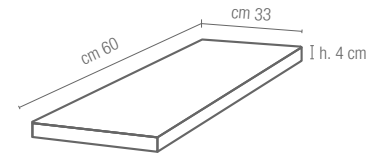

PEZZI SPECIALI TRIMS ACCESSOIRES FORMSTÜCKE

Battiscopa Bullnose
Plinthe à bord arrondi
Stehsockel
cm 9x30 - 3¹/₂"x11³/₄"
cm 9x60 - 3¹/₂"x23⁵/₈"
cm 7x75,5 - 2³/₄"x29³/₄"

Gradino Step tread
Nez de marche Stufenplatte
cm 30x30 - 11³/₄"x11³/₄"
cm 30x60 - 11³/₄"x23⁵/₈"

Gradone (assemblato)
cm 60x33 - 23⁵/₈"x13"

Angolare (assemblato)
cm 60x33 - 23⁵/₈"x13"

DECORI DECORS DÉCORS DEKORE

spazio

PIETRE NATIVE

mix listelli spazio A

cm 30x30 - 11³/₄"x11³/₄"
listello **cm 1,4x30 - 1/2"x11³/₄"**
su rete on net sur trame auf Netz
bianco, argento, grigio

mix listelli spazio B

cm 30x30 - 11³/₄"x11³/₄"
listello **cm 1,4x30 - 1/2"x11³/₄"**
su rete on net sur trame auf Netz
antracite, grigio, bianco, argento

mix listelli spazio C

cm 30x30 - 11³/₄"x11³/₄"
listello **cm 1,4x30 - 1/2"x11³/₄"**
su rete on net sur trame auf Netz
beige, tortora, perla

mosaico 6x6*

cm 30x30 - 11³/₄"x11³/₄"
tessera **cm 6x6 - 2³/₈"x2³/₈"**
su rete on net sur trame auf Netz

* Disponibile in tutti i colori della serie
Available in all the colours of the series
Disponibile dans tous les couleurs de la série
Verfügbar in allen Farben