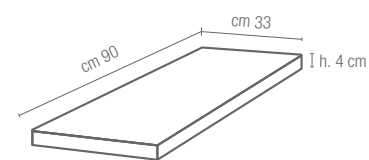

steeltech antracite

steeltech corten

steeltech grigio

steeltech beige

FORMATI SIZES FORMATS FORMATE

steeltech

GRANITOKER

Formati Sizes Formats Formate					
	cm 30x60 11 ³ / ₄ "x23 ⁵ / ₈ "	cm 60x60 23 ⁵ / ₈ "x23 ⁵ / ₈ "	cm 45x90 17 ³ / ₄ "x35 ³ / ₈ "	cm 90x90 35 ³ / ₈ "x35 ³ / ₈ "	cm 60x120 23 ⁵ / ₈ "x47 ¹ / ₄ "
Superfici Surfaces Surfaces Oberflächen					
	mm 10	mm 10	mm 10	mm 10	mm 10
 Media Medium Modérée Mittlere					 Naturale Matt Naturelle Matt R9  Lappata

PEZZI SPECIALI TRIMS ACCESSOIRES FORMSTÜCKE

Battiscopa Bullnose
Plinthe à bord arrondi
Stehsockel
cm 9x60 - 3¹/₂"x23⁵/₈"
cm 9x90 - 3¹/₂"x35³/₈"

Gradino Step tread
Nez de marche Stufenplatte
cm 30x60 - 11³/₄"x23⁵/₈"
cm 30x90 - 11³/₄"x35³/₈"
cm 30x120 - 11³/₄"x47¹/₄"

Gradone (assemblato)
cm 90x33 - 35³/₈"x13"

Angolare (assemblato)
cm 90x33 - 35³/₈"x13"

steeltech antracite cm 90x90 - 35³/₈"x35³/₈"

DECORI DECORS DÉCORS DEKORE

decoro steeltech*

cm 90x90 - $35\frac{3}{8}$ "x $35\frac{3}{8}$ "

Superficie naturale e lappata Matt and lappata surface
Surface naturelle et lappata Matt und lappata Oberfläche

mosaico 6x6*

cm 30x30 - $11\frac{3}{4}$ "x $11\frac{3}{4}$ "
tessera **cm 6x6 - $2\frac{3}{8}$ "x $2\frac{3}{8}$ "**
su rete on net sur trame auf Netz