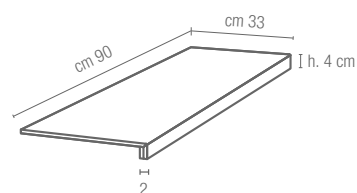

steeltech antracite

steeltech corten

steeltech grigio

steeltech beige

FORMATI SIZES FORMATS FORMATE

steeltech

GRANITOKER

Formati Sizes Formats Formate					
	cm 30x60 11 ³ / ₄ "x23 ⁵ / ₈ "	cm 60x60 23 ⁵ / ₈ "x23 ⁵ / ₈ "	cm 45x90 17 ³ / ₄ "x35 ³ / ₈ "	cm 90x90 35 ³ / ₈ "x35 ³ / ₈ "	cm 60x120 23 ⁵ / ₈ "x47 ¹ / ₄ "
Superfici Surfaces Surfaces Oberflächen					
	mm 10	mm 10	mm 10	mm 10	mm 10
 Media Medium Modérée Mittlere					 Naturale Matt Naturelle Matt R9  Lappata

PEZZI SPECIALI TRIMS ACCESSOIRES FORMSTÜCKE

Battiscopa Bullnose
Plinthe à bord arrondi
Stehsockel
cm 9x60 - 3¹/₂"x23⁵/₈"
cm 9x90 - 3¹/₂"x35³/₈"

Gradino Step tread
Nez de marche Stufenplatte
cm 30x60 - 11³/₄"x23⁵/₈"
cm 30x90 - 11³/₄"x35³/₈"
cm 30x120 - 11³/₄"x47¹/₄"

Gradone (assemblato)
cm 90x33 - 35³/₈"x13"

Angolare (assemblato)
cm 90x33 - 35³/₈"x13"

steeltech antracite cm 90x90 - 35³/₈"x35³/₈"

DECORI DECORS DÉCORS DEKORE

decoro steeltech*

cm 90x90 - $35\frac{3}{8}$ "x $35\frac{3}{8}$ "

Superficie naturale e lappata Matt and lappata surface
Surface naturelle et lappata Matt und lappata Oberfläche

mosaico 6x6*

cm 30x30 - $11\frac{3}{4}$ "x $11\frac{3}{4}$ "
tessera **cm 6x6 - $2\frac{3}{8}$ "x $2\frac{3}{8}$ "**
su rete on net sur trame auf Netz