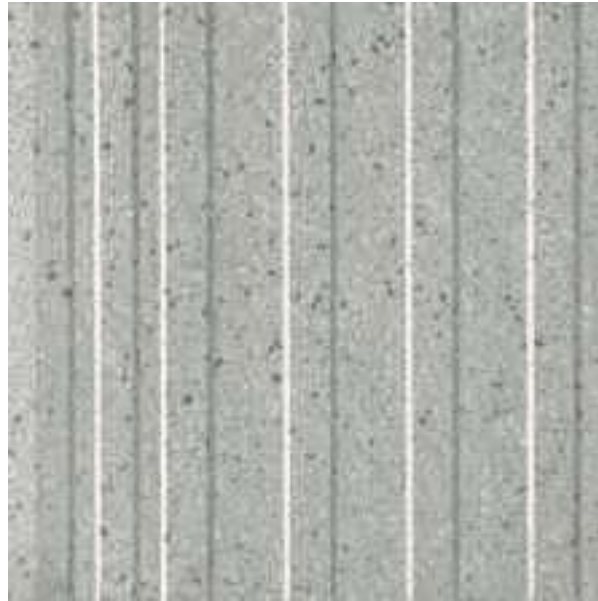

COLORI COLOURS COULEURS FARBEN

shanghai

Eventuali altri colori possono essere richiesti dal progettista per particolari esigenze architettoniche o progettuali.

Other colours may be requested by the designer for specific architectural or design needs.

D'autres couleurs peuvent être éventuellement demandées par le projeteur pour exigences architecturales ou projectuelles.

Evt. andere Farben können von Architekt, im Fall Von besondere Baubedürfnisse, nachgefragt werden.