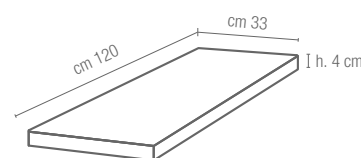

Caractéristiques techniques et emballages à la page: Technische Eigenschaften und Verpackungen auf Seite: **440**

PEZZI SPECIALI TRIMS ACCESSOIRES FORMSTÜCKE

Battiscopa Bullnose
Plinthe à bord arrondi
Stehssockel
cm 7x120 - 3³/₄"x47¹/₄"

Gradino Step tread
Nez de marche Stufenplatte
cm 30x120 - 11³/₄"x47¹/₄"

Gradone (assemblato)
cm 120x33 - 47¹/₄"x13"

Angolare (assemblato)
cm 120x33 - 47¹/₄"x13"

DECORI DECORS DÉCORS DEKORE

cassettone tavolato A*

cm 60x60 - 23⁵/₈"x23⁵/₈"

chevron B*

cm 14,6x50
5³/₄"x19³/₄" dx / sx

chevron A*

cm 31x29,5 - 12¹/₄"x11⁵/₈" dx / sx
su rete on net sur trame auf Netz

* Disponibile in tutti i colori della serie Available in all the colours of the series Disponible dans tous les couleurs e la série Verfügbar in allen Farben