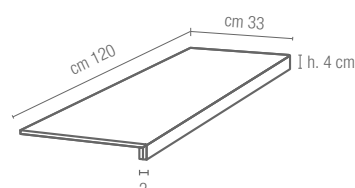

Caractéristiques techniques et emballages à la page: Technische Eigenschaften und Verpackungen auf Seite: **440**

PEZZI SPECIALI TRIMS ACCESSOIRES FORMSTÜCKE

Battiscopa Bullnose
Plinthe à bord arrondi
Stehssockel
cm 7x120 - 3³/₄"x47¹/₄"

Gradino Step tread
Nez de marche Stufenplatte
cm 30x120 - 11³/₄"x47¹/₄"

Gradone (assemblato)
cm 120x33 - 47¹/₄"x13"

Angolare (assemblato)
cm 120x33 - 47¹/₄"x13"

DECORI DECORS DÉCORS DEKORE

cassettone tavolato A*

cm 60x60 - 23⁵/₈"x23⁵/₈"

chevron B*

cm 14,6x50
5³/₄"x19³/₄" dx / sx

chevron A*

cm 31x29,5 - 12¹/₄"x11⁵/₈" dx / sx
su rete on net sur trame auf Netz

* Disponibile in tutti i colori della serie Available in all the colours of the series Disponible dans tous les couleurs e la série Verfügbar in allen Farben