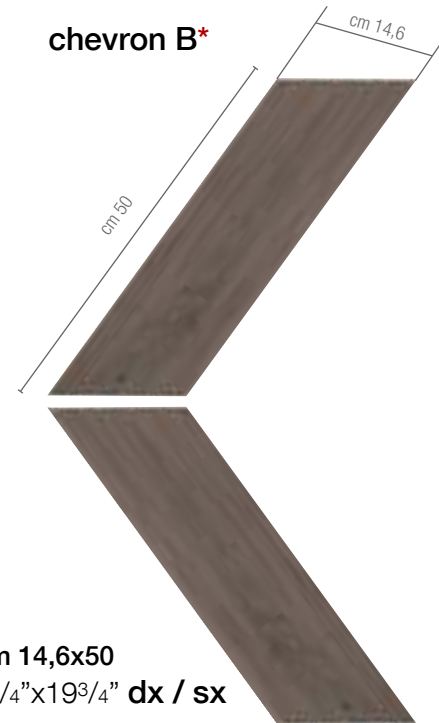

chevron B*

cm 14,6x50
5³/₄"x19³/₄" dx / sx