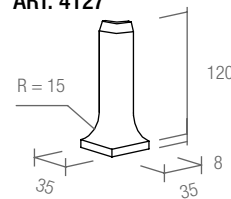

## SISTEMA ZOCCOLO A RACCORDO SMUSSATO COVE BASE SYSTEM WITH BEVELLED TOP SYSTEME PLINTHE A GORGE BISEAUTE HOHKEHL SOCKELSYSTEM MIT ABGERUNDETER KANTE

ART. 4128

ART. 4100

ART. 4127

ART. 4127

ART. 4128

Produzione nei colori:  
Currently produced in the following colours:  
Production dans les couleurs :  
Lieferbar in den Farben:  
**Bianco Avorio, Bianco B**  
Superficie: Surface: Surface : Oberfläche: **matt**  
**Tundra 100, Beach 101**  
Superficie: Surface: Surface : Oberfläche: **satin**