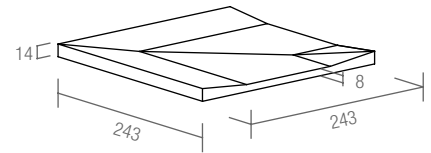

PEZZI SPECIALI **MODULO M 12,5x25** MODULAR TRIMS ACCESSOIRES MODULAIRES MODULAR FORMSTÜCKE

SISTEMA CANALETTA 1 CHANNEL SYSTEM 1 SYSTEME CANIVEAU 1 RINNESYSTEM 1

ART. 4523

ART. 4520

ART. 4509

ART. 4500

ART. 4508

ART. 4523

ART. 4520

ART. 4509

ART. 4500

ART. 4508

Produzione nei colori:
Currently produced
in the following
colours:
Production dans
les couleurs :
Lieferbar in den
Farben:
Bianco Avorio,
Bianco B
Superficie: Surface:
Surface : Oberfläche:
grip

SISTEMA CANALETTA 2 CHANNEL SYSTEM 2 SYSTEME CANIVEAU 2 RINNESYSTEM 2

ART. 4700

ART. 4708

ART. 4709

Produzione nei colori:
Currently produced
in the following
colours:
Production dans
les couleurs :
Lieferbar in den
Farben:
Tundra 100
Superficie: Surface:
Surface : Oberfläche:
satın

ART. 4700

ART. 4708

ART. 4709