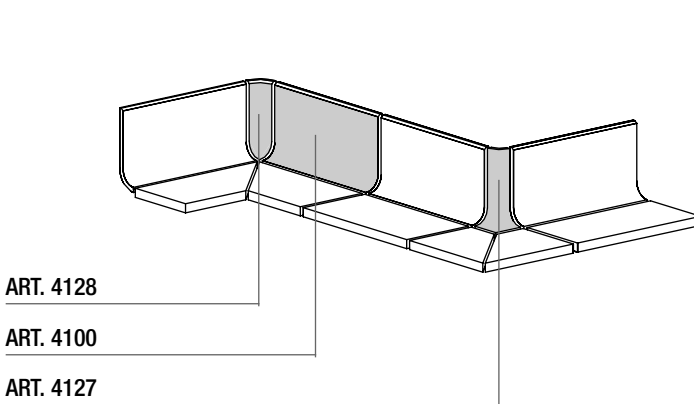

SISTEMA ZOCCOLO A RACCORDO SMUSSATO COVE BASE SYSTEM WITH BEVELLED TOP SYSTEME PLINTHE A GORGE BISEAUTE HOHKEHL SOCKELSYSTEM MIT ABGERUNDETER KANTE

ART. 4128

ART. 4100

ART. 4127

ART. 4127

ART. 4128

Produzione nei colori:
Currently produced in the following colours:
Production dans les couleurs :
Lieferbar in den Farben:
Bianco Avorio, Bianco B
Superficie: Surface: Surface : Oberfläche: **matt**
Tundra 100, Beach 101
Superficie: Surface: Surface : Oberfläche: **satin**

ART. 4100