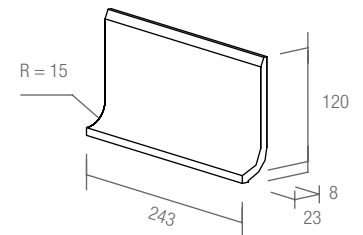

ART. 4128

Produzione nei colori:
Currently produced in the following colours:
Production dans les couleurs :
Lieferbar in den Farben:
Bianco Avorio, Bianco B
Superficie: Surface: Surface : Oberfläche: **matt**
Tundra 100, Beach 101
Superficie: Surface: Surface : Oberfläche: **satin**

ART. 4100