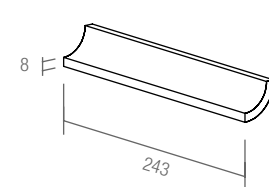

technic

GRANITOGRES

SISTEMA BECCO DI CIVETTA BULLNOSE SYSTEM SYSTEME BORD ARRONDI STEH SOCKELSYSTEM

ART. 1106

PAVIMENTO M 12,5X25

Produzione nei colori:
Currently produced in the following colours:
Production dans les couleurs :
Lieferbar in den Farben:
Bianco Avorio, Bianco B
Superficie: Surface: Surface : Oberfläche: **matt**
Tundra 100, Beach 101
Superficie: Surface: Surface : Oberfläche: **satin**

ART. 1106

SISTEMA ZOCCOLO A RACCORDO SMUSSATO COVE BASE SYSTEM WITH BEVELLED TOP SYSTEME PLINTHE A GORGE BISEAUTE HOHKEHL SOCKELSYSTEM MIT ABGERUNDETER KANTE

ART. 4128

ART. 4100

ART. 4127

ART. 4127

ART. 4128

Produzione nei colori:
Currently produced in the following colours:
Production dans les couleurs :
Lieferbar in den Farben:
Bianco Avorio, Bianco B
Superficie: Surface: Surface : Oberfläche: **matt**
Tundra 100, Beach 101
Superficie: Surface: Surface : Oberfläche: **satin**

ART. 4100

SISTEMA SGUSCETTA COVE SYSTEM SYSTEME GORGE RINNENLEISTESYSTEM

ART. 5607

ART. 5608

ART. 5630

ART. 5730

ART. 5604

PAVIMENTO M 12,5X25

ART. 5603

PAVIMENTO M 12,5X25

ART. 5630

ART. 5730

ART. 5607

ART. 5603

ART. 5604

ART. 5608

Produzione nei colori:
Currently produced in the following colours:
Production dans les couleurs :
Lieferbar in den Farben:
Bianco Avorio, Bianco B
Superficie: Surface: Surface : Oberfläche: **matt**
Tundra 100
Superficie: Surface: Surface : Oberfläche: **satin, lucida**
Beach 101
Superficie: Surface: Surface : Oberfläche: **satin**