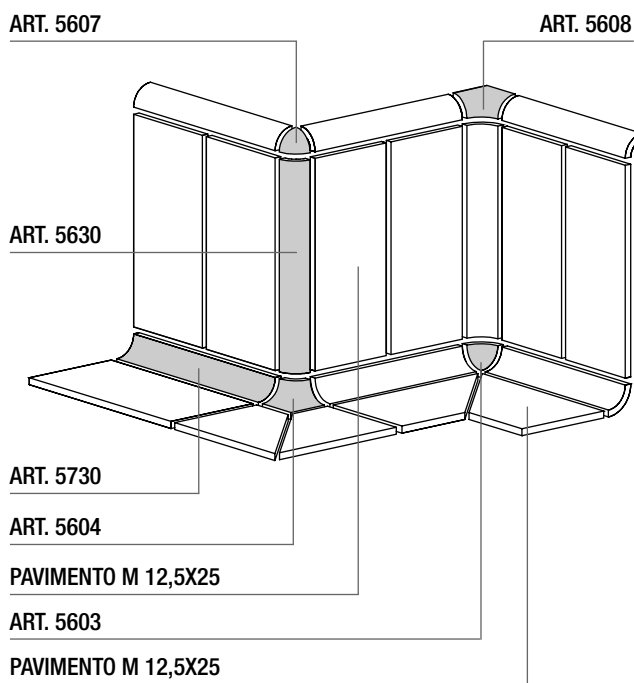

SISTEMA SGUSCETTA COVE SYSTEM SYSTEME GORGE RINNENLEISTESYSTEM

ART. 5607

ART. 5608

ART. 5630

ART. 5730

ART. 5604

PAVIMENTO M 12,5X25

ART. 5603

PAVIMENTO M 12,5X25

ART. 5630

ART. 5730

ART. 5607

ART. 5603

ART. 5604

ART. 5608

Produzione nei colori:
Currently produced in the following colours:
Production dans les couleurs :
Lieferbar in den Farben:
Bianco Avorio, Bianco B
Superficie: Surface: Surface : Oberfläche: **matt**
Tundra 100
Superficie: Surface: Surface : Oberfläche: **satin, lucida**
Beach 101
Superficie: Surface: Surface : Oberfläche: **satin**