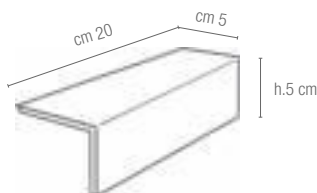

Angolare Longitudinal angle
Angulaire Schenkelplatte
cm 20x5x5 - 7⁷/₈"x2"x2"