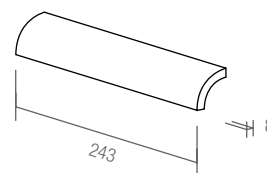

technic

GRANITOGRES

SISTEMA BECCO DI CIVETTA BULLNOSE SYSTEM SYSTEME BORD ARRONDI STEH SOCKELSYSTEM

ART. 1106

PAVIMENTO M 12,5X25

Produzione nei colori:
Currently produced in the following colours:
Production dans les couleurs :
Lieferbar in den Farben:
Bianco Avorio, Bianco B
Superficie: Surface: Surface : Oberfläche: **matt**
Tundra 100, Beach 101
Superficie: Surface: Surface : Oberfläche: **satin**

ART. 1106

SISTEMA ZOCCOLO A RACCORDO SMUSSATO COVE BASE SYSTEM WITH BEVELLED TOP SYSTEME PLINTHE A GORGE BISEAUTE HOHKEHL SOCKELSYSTEM MIT ABGERUNDETER KANTE

ART. 4128

ART. 4100

ART. 4127

ART. 4127

ART. 4128

Produzione nei colori:
Currently produced in the following colours:
Production dans les couleurs :
Lieferbar in den Farben:
Bianco Avorio, Bianco B
Superficie: Surface: Surface : Oberfläche: **matt**
Tundra 100, Beach 101
Superficie: Surface: Surface : Oberfläche: **satin**

ART. 4100

SISTEMA SGUSCETTA COVE SYSTEM SYSTEME GORGE RINNENLEISTESYSTEM

ART. 5607

ART. 5608

ART. 5630

ART. 5730

ART. 5604

PAVIMENTO M 12,5X25

ART. 5603

PAVIMENTO M 12,5X25

ART. 5630

ART. 5730

ART. 5607

ART. 5603

ART. 5604

ART. 5608

Produzione nei colori:
Currently produced in the following colours:
Production dans les couleurs :
Lieferbar in den Farben:
Bianco Avorio, Bianco B
Superficie: Surface: Surface : Oberfläche: **matt**
Tundra 100
Superficie: Surface: Surface : Oberfläche: **satin, lucida**
Beach 101
Superficie: Surface: Surface : Oberfläche: **satin**