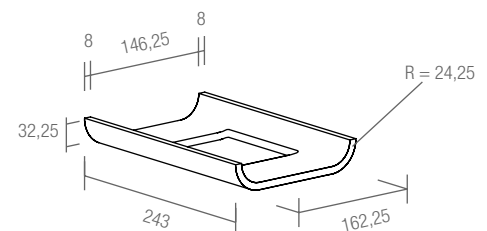

PEZZI SPECIALI **MODULO M 12,5x25** MODULAR TRIMS ACCESSOIRES MODULAIRES MODULAR FORMSTÜCKE

SISTEMA CANALETTA 1 CHANNEL SYSTEM 1 SYSTEME CANIVEAU 1 RINNESYSTEM 1

ART. 4523

ART. 4520

ART. 4509

ART. 4500

ART. 4508

ART. 4523

ART. 4520

ART. 4509

ART. 4500

ART. 4508

Produzione nei colori:
Currently produced
in the following
colours:
Production dans
les couleurs :
Lieferbar in den
Farben:
Bianco Avorio,
Bianco B
Superficie: Surface:
Surface : Oberfläche:
grip

SISTEMA CANALETTA 2 CHANNEL SYSTEM 2 SYSTEME CANIVEAU 2 RINNESYSTEM 2

ART. 4700

ART. 4708

ART. 4709

Produzione nei colori:
Currently produced
in the following
colours:
Production dans
les couleurs :
Lieferbar in den
Farben:
Tundra 100
Superficie: Surface:
Surface : Oberfläche:
satın

ART. 4700

ART. 4708

ART. 4709