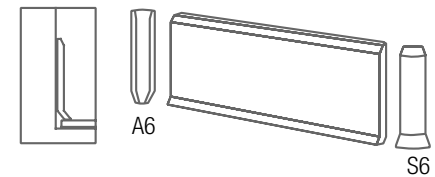

## PEZZI SPECIALI TRIMS ACCESSOIRES FORMSTÜCKE

**Battiscopa Bullnose**  
Plinthe à bord arrondi  
**Stehsockel**  
cm 9x30 - 3<sup>1</sup>/<sub>2</sub>"x11<sup>3</sup>/<sub>4</sub>"  
cm 10x20 - 4"x7<sup>7</sup>/<sub>8</sub>"

**Zoccolo a raccordo a taglio retto**  
Cove base - straight top  
**Plinthe à gorge avec bord vif**  
**Hohlkehlsocbel (scharfkantig)**  
cm 10x20 - 4"x7<sup>7</sup>/<sub>8</sub>"

**Gradino Step tread**  
Nez de marche **Stufenplatte**  
cm 30x30 - 11<sup>3</sup>/<sub>4</sub>"x11<sup>3</sup>/<sub>4</sub>"

**Sguscezza Cove**  
Gorge Rinnleiste  
cm 4x20 - 1<sup>1</sup>/<sub>2</sub>"x7<sup>7</sup>/<sub>8</sub>"

**Zoccolo ad appoggio smussato**  
Sit-on skirting - bevelled top  
**Plinthe à talon avec bord arrondi**  
**Aufsetzsockel mit abgerundeter Kante**  
cm 10x20 - 4"x7<sup>7</sup>/<sub>8</sub>"