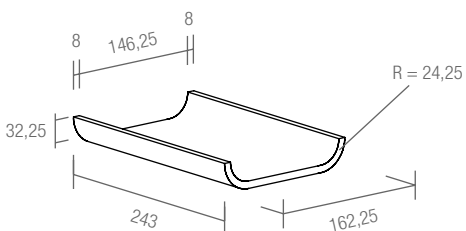

ART. 4700

ART. 4708

ART. 4709

Produzione nei colori:
Currently produced
in the following
colours:
Production dans
les couleurs :
Lieferbar in den
Farben:
Tundra 100
Superficie: Surface:
Surface : Oberfläche:
satın

ART. 4700