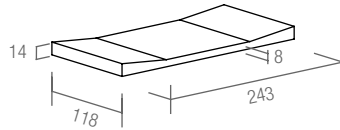

PEZZI SPECIALI **MODULO M 12,5x25** MODULAR TRIMS ACCESSOIRES MODULAIRES MODULAR FORMSTÜCKE

SISTEMA CANALETTA 1 CHANNEL SYSTEM 1 SYSTEME CANIVEAU 1 RINNESYSTEM 1

ART. 4523

ART. 4520

ART. 4509

ART. 4500

ART. 4508

ART. 4523

ART. 4520

ART. 4509

ART. 4500

ART. 4508

Produzione nei colori:
Currently produced
in the following
colours:
Production dans
les couleurs :
Lieferbar in den
Farben:
Bianco Avorio,
Bianco B
Superficie: Surface:
Surface : Oberfläche:
grip

SISTEMA CANALETTA 2 CHANNEL SYSTEM 2 SYSTEME CANIVEAU 2 RINNESYSTEM 2

ART. 4700

ART. 4708

ART. 4709

Produzione nei colori:
Currently produced
in the following
colours:
Production dans
les couleurs :
Lieferbar in den
Farben:
Tundra 100
Superficie: Surface:
Surface : Oberfläche:
satın

ART. 4700

ART. 4708

ART. 4709