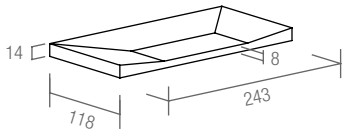

ART. 4523

ART. 4520

ART. 4509

ART. 4500

ART. 4508

ART. 4523