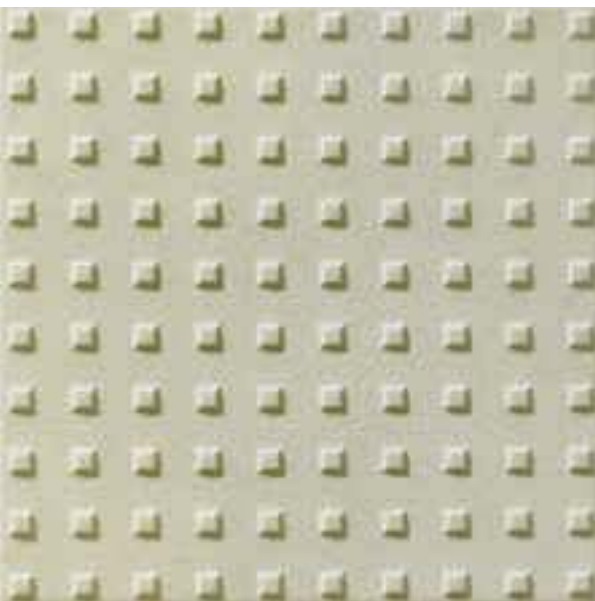

technic

GRANITOGRES

bugnato R11 - V6 (A+B+C)