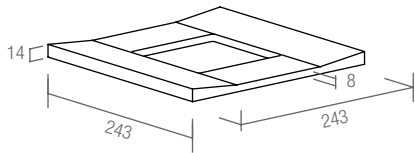

PEZZI SPECIALI **MODULO M 12,5x25** MODULAR TRIMS ACCESSOIRES MODULAIRES MODULAR FORMSTÜCKE

SISTEMA CANALETTA 1 CHANNEL SYSTEM 1 SYSTEME CANIVEAU 1 RINNESYSTEM 1

ART. 4523

ART. 4520

ART. 4509

ART. 4500

ART. 4508

ART. 4523

ART. 4520

ART. 4509

ART. 4500

ART. 4508

Produzione nei colori:
Currently produced
in the following
colours:
Production dans
les couleurs :
Lieferbar in den
Farben:
Bianco Avorio,
Bianco B
Superficie: Surface:
Surface : Oberfläche:
grip

SISTEMA CANALETTA 2 CHANNEL SYSTEM 2 SYSTEME CANIVEAU 2 RINNESYSTEM 2

ART. 4700

ART. 4708

ART. 4709

Produzione nei colori:
Currently produced
in the following
colours:
Production dans
les couleurs :
Lieferbar in den
Farben:
Tundra 100
Superficie: Surface:
Surface : Oberfläche:
satın

ART. 4700

ART. 4708

ART. 4709