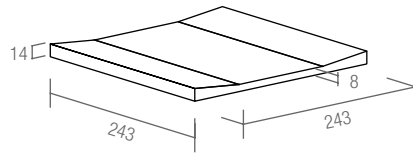

PEZZI SPECIALI **MODULO M 12,5x25** MODULAR TRIMS ACCESSOIRES MODULAIRES MODULAR FORMSTÜCKE

SISTEMA CANALETTA 1 CHANNEL SYSTEM 1 SYSTEME CANIVEAU 1 RINNESYSTEM 1

ART. 4523

ART. 4520

ART. 4509

ART. 4500

ART. 4508

ART. 4523

ART. 4520

ART. 4509

ART. 4500

ART. 4508

Produzione nei colori:
Currently produced
in the following
colours:
Production dans
les couleurs :
Lieferbar in den
Farben:
Bianco Avorio,
Bianco B
Superficie: Surface:
Surface : Oberfläche:
grip

SISTEMA CANALETTA 2 CHANNEL SYSTEM 2 SYSTEME CANIVEAU 2 RINNESYSTEM 2

ART. 4700

ART. 4708

ART. 4709

Produzione nei colori:
Currently produced
in the following
colours:
Production dans
les couleurs :
Lieferbar in den
Farben:
Tundra 100
Superficie: Surface:
Surface : Oberfläche:
satın

ART. 4700

ART. 4708

ART. 4709