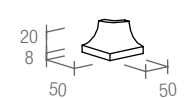

PAVIMENTO M 12,5X25

ART. 5630

ART. 5730

ART. 5607

ART. 5603

ART. 5604

ART. 5608

Produzione nei colori:  
Currently produced in the following colours:  
Production dans les couleurs :  
Lieferbar in den Farben:  
**Bianco Avorio, Bianco B**  
Superficie: Surface: Surface : Oberfläche: **matt**  
**Tundra 100**  
Superficie: Surface: Surface : Oberfläche: **satin, lucida**  
**Beach 101**  
Superficie: Surface: Surface : Oberfläche: **satin**