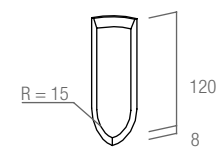

## SISTEMA ZOCCOLO A RACCORDO SMUSSATO COVE BASE SYSTEM WITH BEVELLED TOP SYSTEME PLINTHE A GORGE BISEAUTE HOHKEHL SOCKELSYSTEM MIT ABGERUNDETER KANTE

ART. 4128

ART. 4100

ART. 4127

ART. 4127

ART. 4128

Produzione nei colori:  
Currently produced in the following colours:  
Production dans les couleurs :  
Lieferbar in den Farben:  
**Bianco Avorio, Bianco B**  
Superficie: Surface: Surface : Oberfläche: **matt**  
**Tundra 100, Beach 101**  
Superficie: Surface: Surface : Oberfläche: **satin**