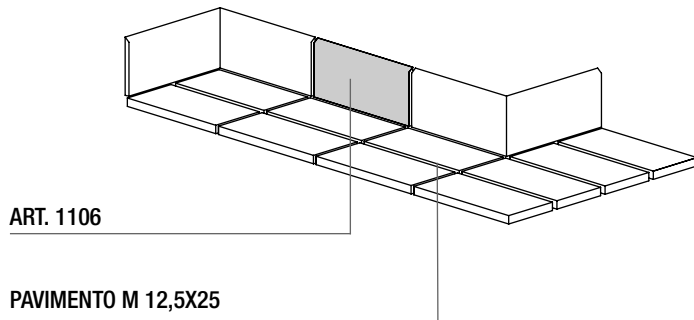

technic

GRANITOGRES

SISTEMA BECCO DI CIVETTA BULLNOSE SYSTEM SYSTEME BORD ARRONDI STEH SOCKELSYSTEM

ART. 1106

PAVIMENTO M 12,5X25

Produzione nei colori:
Currently produced in the following colours:
Production dans les couleurs :
Lieferbar in den Farben:
Bianco Avorio, Bianco B
Superficie: Surface: Surface : Oberfläche: **matt**
Tundra 100, Beach 101
Superficie: Surface: Surface : Oberfläche: **satin**

ART. 1106