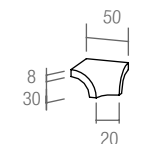

technic

GRANITOGRES

SISTEMA BECCO DI CIVETTA BULLNOSE SYSTEM SYSTEME BORD ARRONDI STEH SOCKELSYSTEM

ART. 1106

PAVIMENTO M 12,5X25

Produzione nei colori:
Currently produced in the following colours:
Production dans les couleurs :
Lieferbar in den Farben:
Bianco Avorio, Bianco B
Superficie: Surface: Surface : Oberfläche: **matt**
Tundra 100, Beach 101
Superficie: Surface: Surface : Oberfläche: **satin**

ART. 1106

SISTEMA ZOCCOLO A RACCORDO SMUSSATO COVE BASE SYSTEM WITH BEVELLED TOP SYSTEME PLINTHE A GORGE BISEAUTE HOHKEHL SOCKELSYSTEM MIT ABGERUNDETER KANTE

ART. 4128

ART. 4100

ART. 4127

ART. 4127

ART. 4128

Produzione nei colori:
Currently produced in the following colours:
Production dans les couleurs :
Lieferbar in den Farben:
Bianco Avorio, Bianco B
Superficie: Surface: Surface : Oberfläche: **matt**
Tundra 100, Beach 101
Superficie: Surface: Surface : Oberfläche: **satin**

ART. 4100

SISTEMA SGUSCETTA COVE SYSTEM SYSTEME GORGE RINNENLEISTESYSTEM

ART. 5607

ART. 5608

ART. 5630

ART. 5730

ART. 5604

PAVIMENTO M 12,5X25

ART. 5603

PAVIMENTO M 12,5X25

ART. 5630

ART. 5730

ART. 5607

ART. 5603

ART. 5604

ART. 5608

Produzione nei colori:
Currently produced in the following colours:
Production dans les couleurs :
Lieferbar in den Farben:
Bianco Avorio, Bianco B
Superficie: Surface: Surface : Oberfläche: **matt**
Tundra 100
Superficie: Surface: Surface : Oberfläche: **satin, lucida**
Beach 101
Superficie: Surface: Surface : Oberfläche: **satin**