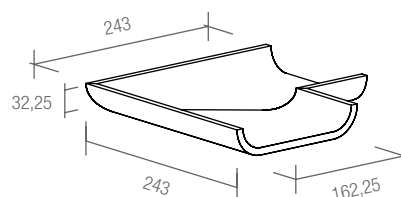

PEZZI SPECIALI **MODULO M 12,5x25** MODULAR TRIMS ACCESSOIRES MODULAIRES MODULAR FORMSTÜCKE

SISTEMA CANALETTA 1 CHANNEL SYSTEM 1 SYSTEME CANIVEAU 1 RINNESYSTEM 1

ART. 4523

ART. 4520

ART. 4509

ART. 4500

ART. 4508

ART. 4523

ART. 4520

ART. 4509

ART. 4500

ART. 4508

Produzione nei colori:
Currently produced
in the following
colours:
Production dans
les couleurs :
Lieferbar in den
Farben:
Bianco Avorio,
Bianco B
Superficie: Surface:
Surface : Oberfläche:
grip

SISTEMA CANALETTA 2 CHANNEL SYSTEM 2 SYSTEME CANIVEAU 2 RINNESYSTEM 2

ART. 4700

ART. 4708

ART. 4709

Produzione nei colori:
Currently produced
in the following
colours:
Production dans
les couleurs :
Lieferbar in den
Farben:
Tundra 100
Superficie: Surface:
Surface : Oberfläche:
satın

ART. 4700

ART. 4708

ART. 4709