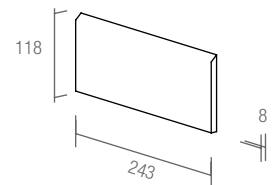

technic

GRANITOGRES

SISTEMA BECCO DI CIVETTA BULLNOSE SYSTEM SYSTEME BORD ARRONDI STEH SOCKELSYSTEM

ART. 1106

PAVIMENTO M 12,5X25

Produzione nei colori:
Currently produced in the following colours:
Production dans les couleurs :
Lieferbar in den Farben:
Bianco Avorio, Bianco B
Superficie: Surface: Surface : Oberfläche: **matt**
Tundra 100, Beach 101
Superficie: Surface: Surface : Oberfläche: **satin**

ART. 1106

SISTEMA ZOCCOLO A RACCORDO SMUSSATO COVE BASE SYSTEM WITH BEVELLED TOP SYSTEME PLINTHE A GORGE BISEAUTE HOHKEHL SOCKELSYSTEM MIT ABGERUNDETER KANTE

ART. 4128

ART. 4100

ART. 4127

ART. 4127

ART. 4128

Produzione nei colori:
Currently produced in the following colours:
Production dans les couleurs :
Lieferbar in den Farben:
Bianco Avorio, Bianco B
Superficie: Surface: Surface : Oberfläche: **matt**
Tundra 100, Beach 101
Superficie: Surface: Surface : Oberfläche: **satin**

ART. 4100

SISTEMA SGUSCETTA COVE SYSTEM SYSTEME GORGE RINNENLEISTESYSTEM

ART. 5607

ART. 5608

ART. 5630

ART. 5730

ART. 5604

PAVIMENTO M 12,5X25

ART. 5603

PAVIMENTO M 12,5X25

ART. 5630

ART. 5730

ART. 5607

ART. 5603

ART. 5604

ART. 5608

Produzione nei colori:
Currently produced in the following colours:
Production dans les couleurs :
Lieferbar in den Farben:
Bianco Avorio, Bianco B
Superficie: Surface: Surface : Oberfläche: **matt**
Tundra 100
Superficie: Surface: Surface : Oberfläche: **satin, lucida**
Beach 101
Superficie: Surface: Surface : Oberfläche: **satin**