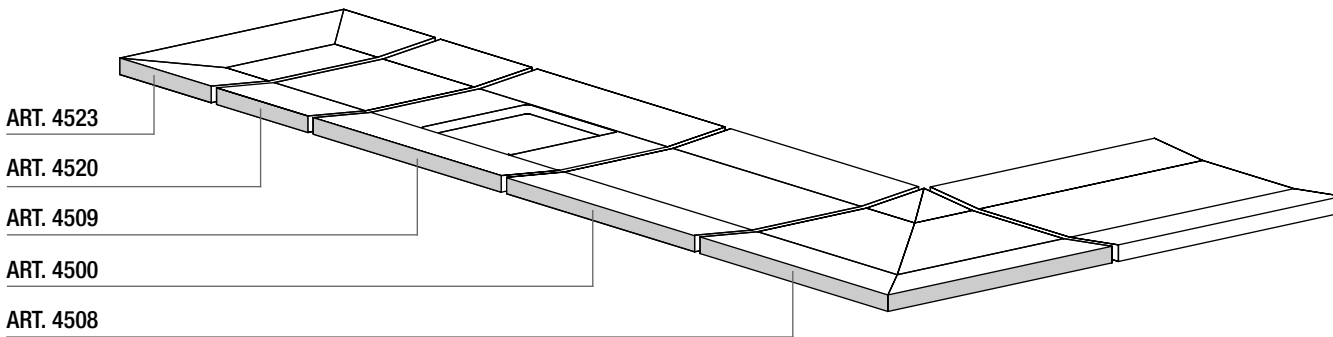

PEZZI SPECIALI **MODULO M 12,5x25** MODULAR TRIMS ACCESSOIRES MODULAIRES MODULAR FORMSTÜCKE

SISTEMA CANALETTA 1 CHANNEL SYSTEM 1 SYSTEME CANIVEAU 1 RINNESYSTEM 1