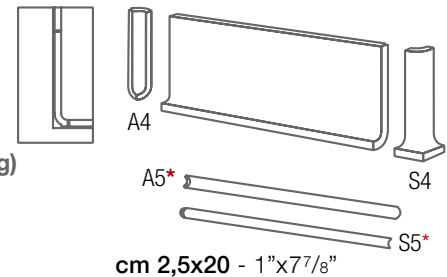

FORMATI SIZES FORMATS FORMATE

GRES PORCELLANATO NON SMALTATO UNGLAZED PORCELAIN STONEWARE GRÉS CÉRAME NON ÉMAILLÉ UNGLASIERTE FEINSTEINZEUGFLIESEN

Formati Sizes Formats Formate	cm 20x20 7⁷/₈"x7⁷/₈"	cm 20x20 7⁷/₈"x7⁷/₈"	cm 20x20 7⁷/₈"x7⁷/₈"	cm 12,5x25 11³/₄"x11³/₄"	cm 30x30 11³/₄"x11³/₄"	cm 30x30 11³/₄"x11³/₄"	cm 30x30 11³/₄"x11³/₄"
	mm 8	mm 12	mm 14	mm 8	mm 8	mm 11,2	mm 14
Unicolore Grigio Cenere							
Unicolore Bianco avorio							
Unicolore Bianco B							
Granito 1 Ontario							
Granito 1 Nebraska							
Granito 1 Arkansas							

Roccia **R12**   Pavé **R11**   Carbo **R12**
Bugnato **R11**   Secura **R11**   Reticolo **R12**
Profil **R12**   Technic **R10**   Safe **R13**

Caratteristiche tecniche e imballi a pagina: Technical features and packing on page: Caractéristiques techniques et emballages à la page: Technische Eigenschaften und Verpackungen auf Seite: **434**

PEZZI SPECIALI TRIMS ACCESSOIRES FORMSTÜCKE

Battiscopa Bullnose
Plinthe à bord arrondi
Stehsockel
cm 9x30 - 3¹/₂"x11³/₄"
cm 10x20 - 4"x7⁷/₈"

Zoccolo a raccordo a taglio retto
Cove base - straight top
Plinthe à gorge avec bord vif
Hohlkehlsocbel (scharfkantig)
cm 10x20 - 4"x7⁷/₈"