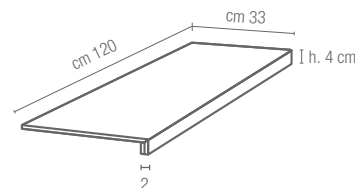

cm 7x75,5 - 2³/₄"x35³/₈"

cm 9x30 - 3¹/₂"x11³/₄"

cm 9x60 - 3¹/₂"x23⁵/₈"

cm 9x90 - 3¹/₂"x35³/₈"

Gradino Step tread Nez de marche Stufenplatte

cm 30x30 - 11³/₄"x11³/₄"

cm 30x60 - 11³/₄"x23⁵/₈"

cm 30x120 - 11³/₄"x47¹/₄"

Gradone (assemblato) cm 120x33 - 47¹/₄"x13"

Angolare (assemblato) cm 120x33 - 47¹/₄"x13"

DECORI DECORS DÉCORS DEKORE

terre toscane

PIETRE NATIVE

mosaico terre toscane A

cm 30x30 - $11\frac{3}{4}'' \times 11\frac{3}{4}''$
 tessera **cm 2,2x2,2** - $\frac{7}{8}'' \times \frac{7}{8}''$
su rete on net sur trame auf Netz
san casciano
 naturale matt naturelle Matt