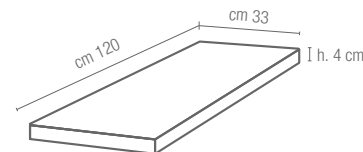

cm 7x75,5 - 2³/₄"x35³/₈"

cm 9x30 - 3¹/₂"x11³/₄"

cm 9x60 - 3¹/₂"x23⁵/₈"

cm 9x90 - 3¹/₂"x35³/₈"

Gradino Step tread Nez de marche Stufenplatte

cm 30x30 - 11³/₄"x11³/₄"

cm 30x60 - 11³/₄"x23⁵/₈"

cm 30x120 - 11³/₄"x47¹/₄"

Gradone (assemblato) cm 120x33 - 47¹/₄"x13"

Angolare (assemblato) cm 120x33 - 47¹/₄"x13"

DECORI DECORS DÉCORS DEKORE

terre toscane

PIETRE NATIVE

mosaico terre toscane A

cm 30x30 - $11\frac{3}{4}'' \times 11\frac{3}{4}''$
 tessera **cm 2,2x2,2** - $\frac{7}{8}'' \times \frac{7}{8}''$
su rete on net sur trame auf Netz
san casciano
 naturale matt naturelle Matt